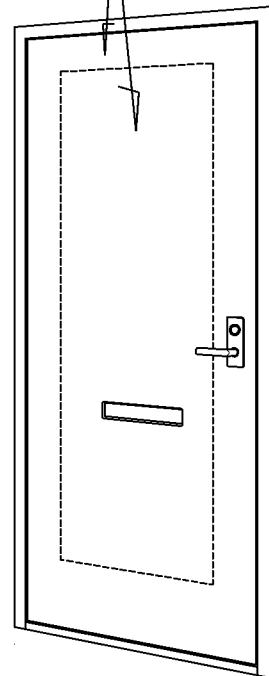

内部側中央部が周りに落ち込みがある場合

開き側中央部が周りに落ち込みがある場合

内外共フラットの場合

片面タイプ

<片面プレスドア>

鏡板タイプ

<鏡面(面落ち)フラッシュドア>

両面フラッシュタイプ

<両面フラッシュドア>

設計監理	工事名				設計監理	出力日
年月日	調査	設計	営業	縮尺	施工	殿 全枚数
施工	名称				Kindex	殿 図番
年月日	郵便ポスト設置ドアの見分け方					