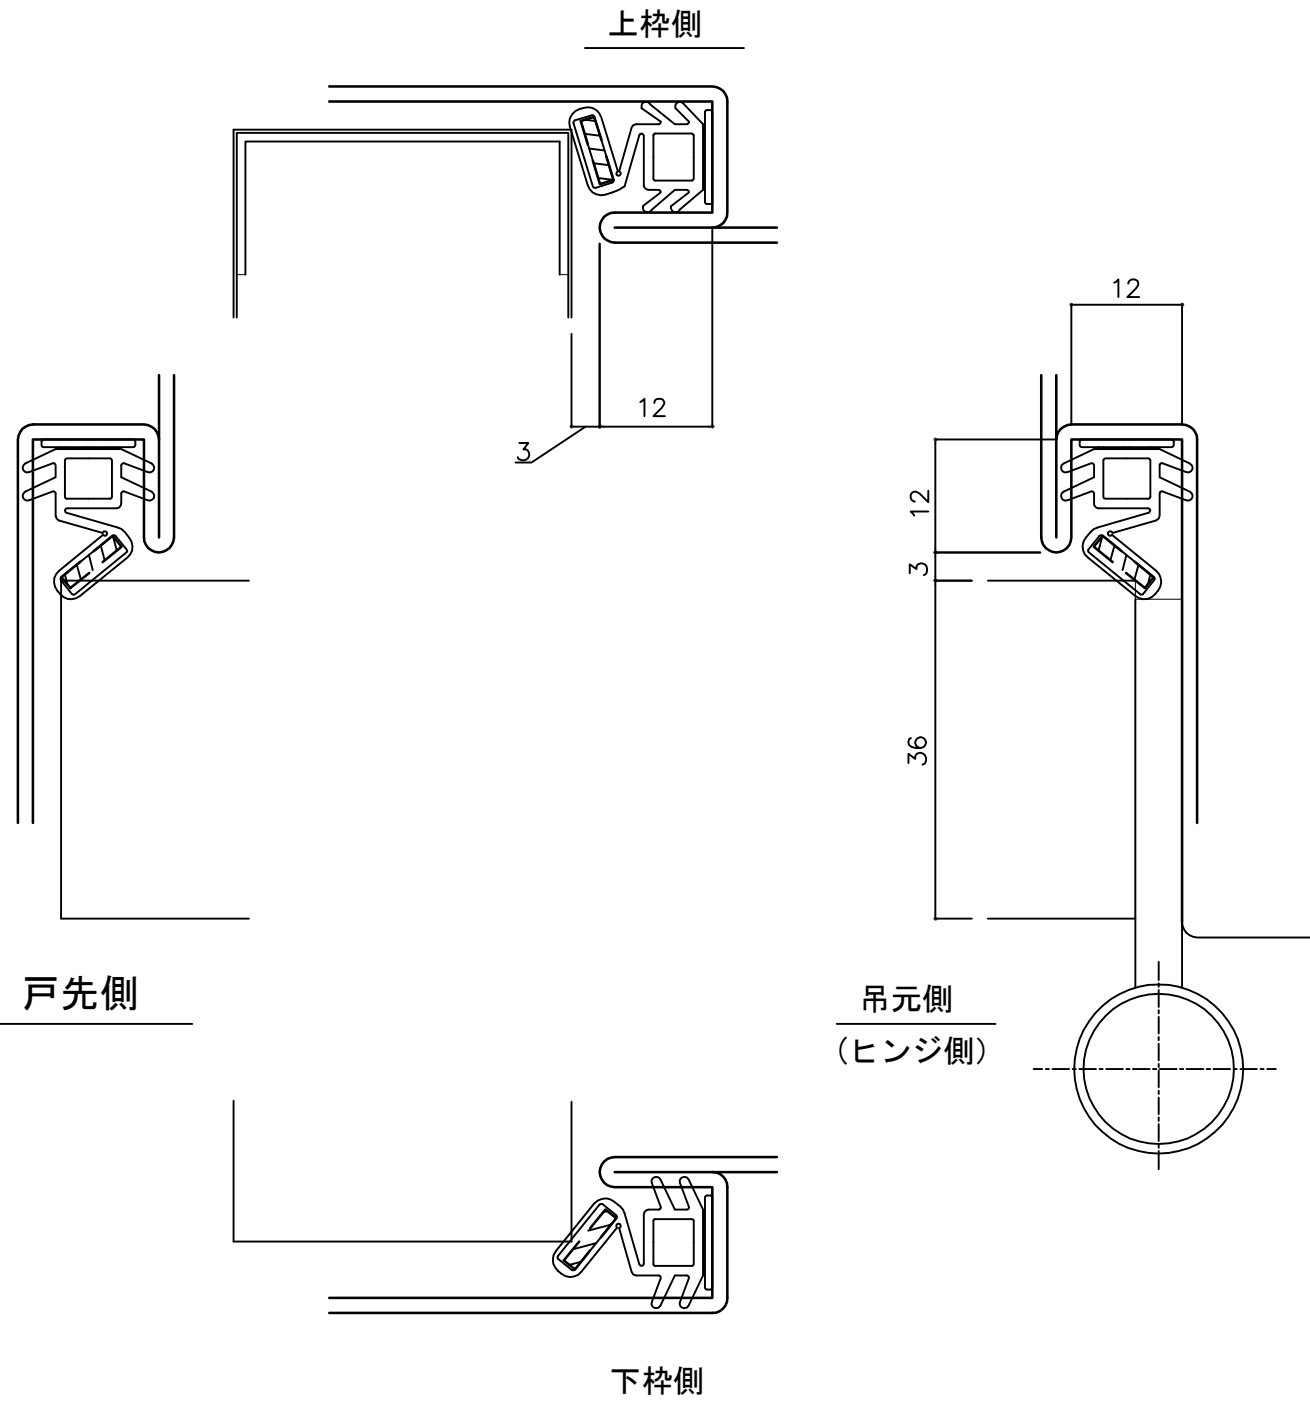

(気密ゴム取付説明)

SAT枠用気密ゴム
ゴムシャットエース (防火)
型式:KD-MG369B

材質: 難燃性塩ビ

② 16-8-8 品名変更  
① 16-5-31 初版発行

設計監理 年月日	工事名				設計監理 殿	出力日 殿
	調査	設計	営業	縮尺 1/2		
施工 年月日	名称 ゴムシャットエース(防火)KD-MG369B型 詳細図					
図番						