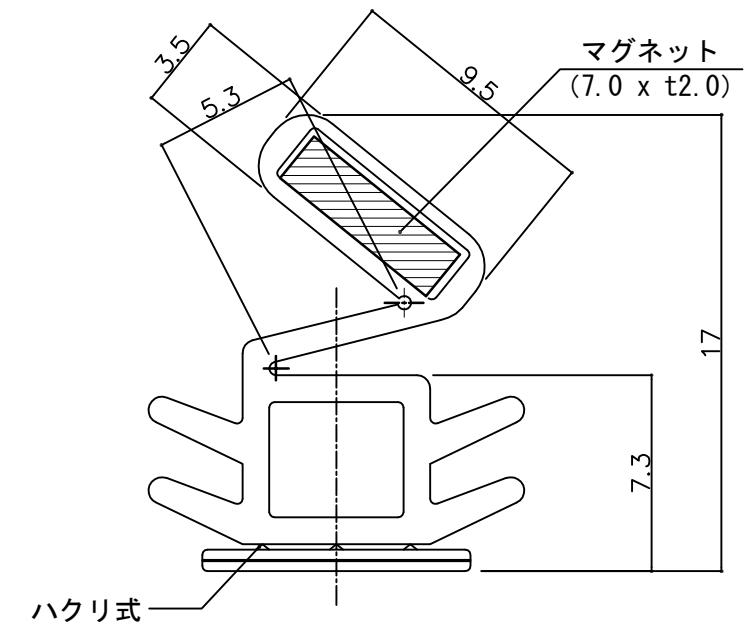

(気密ゴム取付説明)

SAT枠用気密ゴム
ゴムシャットエース (防火)
型式:KD-MG369B

材質: 難燃性塩ビ

② 16-8-8 品名変更  
① 16-5-31 初版発行

設計監理 年月日	工事名				設計監理 殿	出力日 殿
	調査	設計	営業	縮尺 1/2		
施工 年月日	名称 ゴムシャットエース(防火)KD-MG369B型 詳細図					
図番						