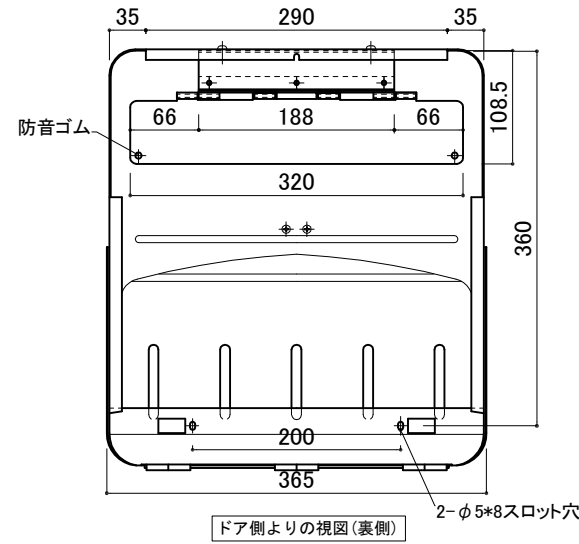

郵便受箱(片面プレスドア用)

# キンデックス KD-2AS型 - キンデックス KD-2YAS型外形比較

(アイボリーホワイト色)

※ 寸法の違い (A)108mm、(B)100mm を確認ください。  
(KD-2AS型) (KD-2YAS型)

**KD-2AS型**  
(近畿工業製対応)

※ 扉の表面は、フラット  
[プレス模様(凹凸)無し]

**KD-2YAS型**  
(輸送機工業製対応)

※特記以外の寸法は  
KD-2AS型と同じ

※ 扉の表面は、フラット  
[プレス模様(凹凸)無し]

- ③ 17-10-26 記事追加
- ② 17-10- 1 一部変更 (寸法相違点)
- ① 15-11-20 型式変更

設計監理	工事名				設計監理	出力日
年月日	調査	設計	営業	縮尺	殿	殿
施工	名称 郵便ポストKJ-2AS・-2YAS型 比較図				施工	全枚数
年月日					<i>Kindex</i>	図番