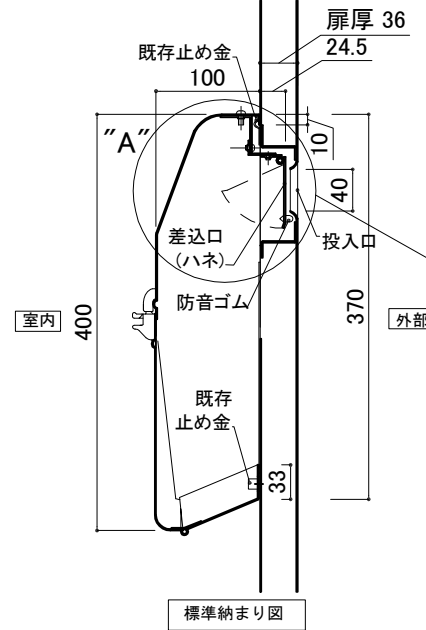

郵便受箱(片面プレスドア用)

# キンデックス KD-2AS型 - キンデックス KD-2YAS型外形比較

(アイボリーホワイト色)

※ 寸法の違い (A)108mm、(B)100mm を確認ください。  
(KD-2AS型) (KD-2YAS型)

**KD-2AS型**  
(近畿工業製対応)

※ 扉の表面は、フラット  
[プレス模様(凹凸)無し]

**KD-2YAS型**  
(輸送機工業製対応)

※特記以外の寸法は  
KD-2AS型と同じ

※ 扉の表面は、フラット  
[プレス模様(凹凸)無し]

- ③ 17-10-26 記事追加
- ② 17-10- 1 一部変更 (寸法相違点)
- ① 15-11-20 型式変更

設計監理	工事名				設計監理	出力日
年月日	調査	設計	営業	縮尺	殿	殿
施工	名称 郵便ポストKJ-2AS・-2YAS型 比較図				施工	全枚数
年月日					<i>Kindex</i>	図番