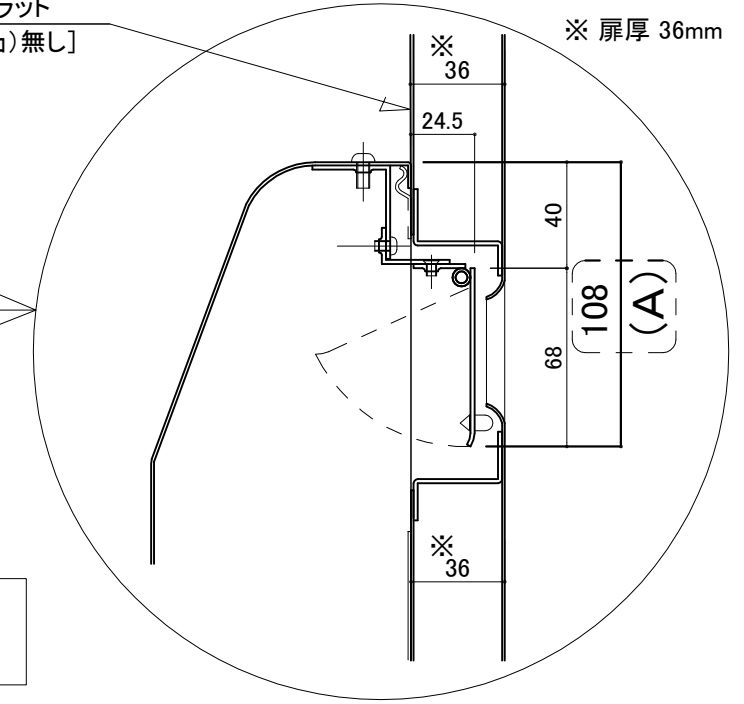

郵便受箱(片面プレスドア用)

# キンデックス KD-2AS型 - キンデックス KD-2YAS型外形比較

(アイボリーホワイト色)

※ 寸法の違い (A)108mm、(B)100mm を確認ください。  
(KD-2AS型) (KD-2YAS型)

**KD-2AS型**  
(近畿工業製対応)

※ 扉の表面は、フラット  
[プレス模様(凹凸)無し]

**KD-2YAS型**  
(輸送機工業製対応)

※特記以外の寸法は  
KD-2AS型と同じ

※ 扉の表面は、フラット  
[プレス模様(凹凸)無し]

- ③ 17-10-26 記事追加
- ② 17-10- 1 一部変更 (寸法相違点)
- ① 15-11-20 型式変更

設計監理	工事名				設計監理	出力日
年月日	調査	設計	営業	縮尺	殿	殿
施工	名称 郵便ポストKJ-2AS・-2YAS型 比較図				施工	全枚数
年月日					<i>Kindex</i>	図番