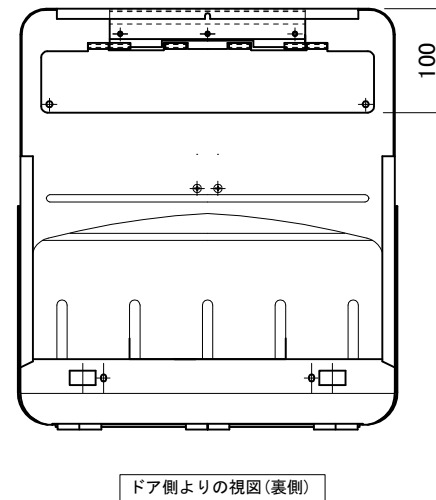

郵便受箱(片面プレスドア用)

# キンデックス KD-2AS型 - キンデックス KD-2YAS型外形比較

(アイボリーホワイト色)

※ 寸法の違い (A)108mm、(B)100mm を確認ください。  
(KD-2AS型) (KD-2YAS型)

**KD-2AS型**  
(近畿工業製対応)

※ 扉の表面は、フラット  
[プレス模様(凹凸)無し]

**KD-2YAS型**  
(輸送機工業製対応)

※特記以外の寸法は  
KD-2AS型と同じ

※ 扉の表面は、フラット  
[プレス模様(凹凸)無し]

- ③ 17-10-26 記事追加
- ② 17-10- 1 一部変更 (寸法相違点)
- ① 15-11-20 型式変更

設計監理	工事名				設計監理	出力日
年月日	調査	設計	営業	縮尺	殿	殿
施工	名称 郵便ポストKJ-2AS・-2YAS型 比較図				施工	全枚数
年月日					<i>Kindex</i>	図番