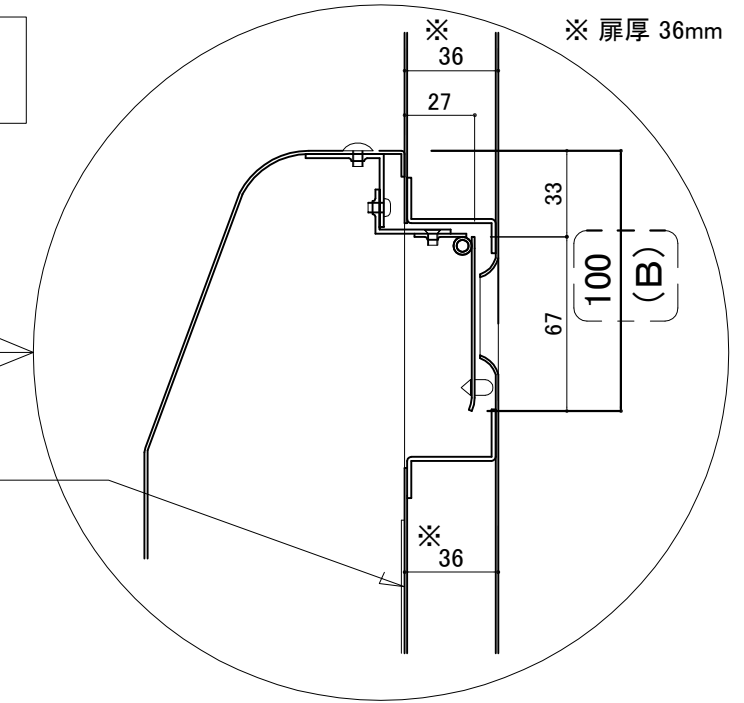

郵便受箱(片面プレスドア用)

# キンデックス KD-2AS型 - キンデックス KD-2YAS型外形比較

(アイボリーホワイト色)

※ 寸法の違い (A)108mm、(B)100mm を確認ください。  
(KD-2AS型) (KD-2YAS型)

**KD-2AS型**  
(近畿工業製対応)

※ 扉の表面は、フラット  
[プレス模様(凹凸)無し]

**KD-2YAS型**  
(輸送機工業製対応)

※特記以外の寸法は  
KD-2AS型と同じ

※ 扉の表面は、フラット  
[プレス模様(凹凸)無し]

- ③ 17-10-26 記事追加
- ② 17-10- 1 一部変更 (寸法相違点)
- ① 15-11-20 型式変更

設計監理	工事名				設計監理	出力日
年月日	調査	設計	営業	縮尺	殿	殿
施工	名称 郵便ポストKJ-2AS・-2YAS型 比較図				施工	全枚数
年月日					<i>Kindex</i>	図番