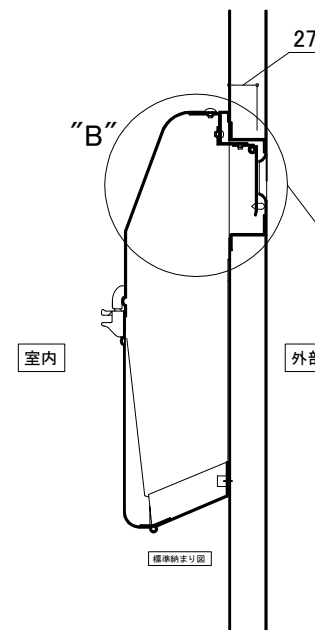

郵便受箱(片面プレスドア用)

# キンデックス KD-2AS型 - キンデックス KD-2YAS型外形比較

(アイボリーホワイト色)

※ 寸法の違い (A)108mm、(B)100mm を確認ください。  
(KD-2AS型) (KD-2YAS型)

**KD-2AS型**  
(近畿工業製対応)

※ 扉の表面は、フラット  
[プレス模様(凹凸)無し]

**KD-2YAS型**  
(輸送機工業製対応)

※特記以外の寸法は  
KD-2AS型と同じ

※ 扉の表面は、フラット  
[プレス模様(凹凸)無し]

- ③ 17-10-26 記事追加
- ② 17-10- 1 一部変更 (寸法相違点)
- ① 15-11-20 型式変更

設計監理	工事名				設計監理	出力日
年月日	調査	設計	営業	縮尺	殿	殿
施工	名称 郵便ポストKJ-2AS・-2YAS型 比較図				施工	全枚数
年月日					<i>Kindex</i>	図番