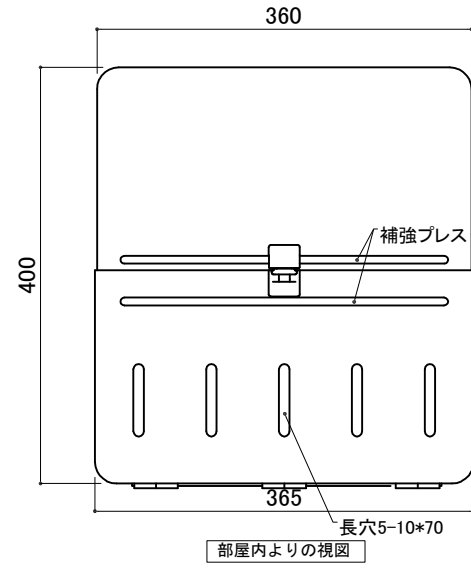

郵便受箱(片面プレスドア用)

# キンデックス KD-2AS型 - キンデックス KD-2YAS型外形比較

(アイボリーホワイト色)

※ 寸法の違い (A)108mm、(B)100mm を確認ください。  
(KD-2AS型) (KD-2YAS型)

**KD-2AS型**  
(近畿工業製対応)

※ 扉の表面は、フラット  
[プレス模様(凹凸)無し]

**KD-2YAS型**  
(輸送機工業製対応)

※特記以外の寸法は  
KD-2AS型と同じ

※ 扉の表面は、フラット  
[プレス模様(凹凸)無し]

- ③ 17-10-26 記事追加
- ② 17-10- 1 一部変更 (寸法相違点)
- ① 15-11-20 型式変更

設計監理	工事名				設計監理	出力日
年月日	調査	設計	営業	縮尺	殿	殿
施工	名称 郵便ポストKJ-2AS・-2YAS型 比較図				施工	全枚数
年月日					<i>Kindex</i>	図番