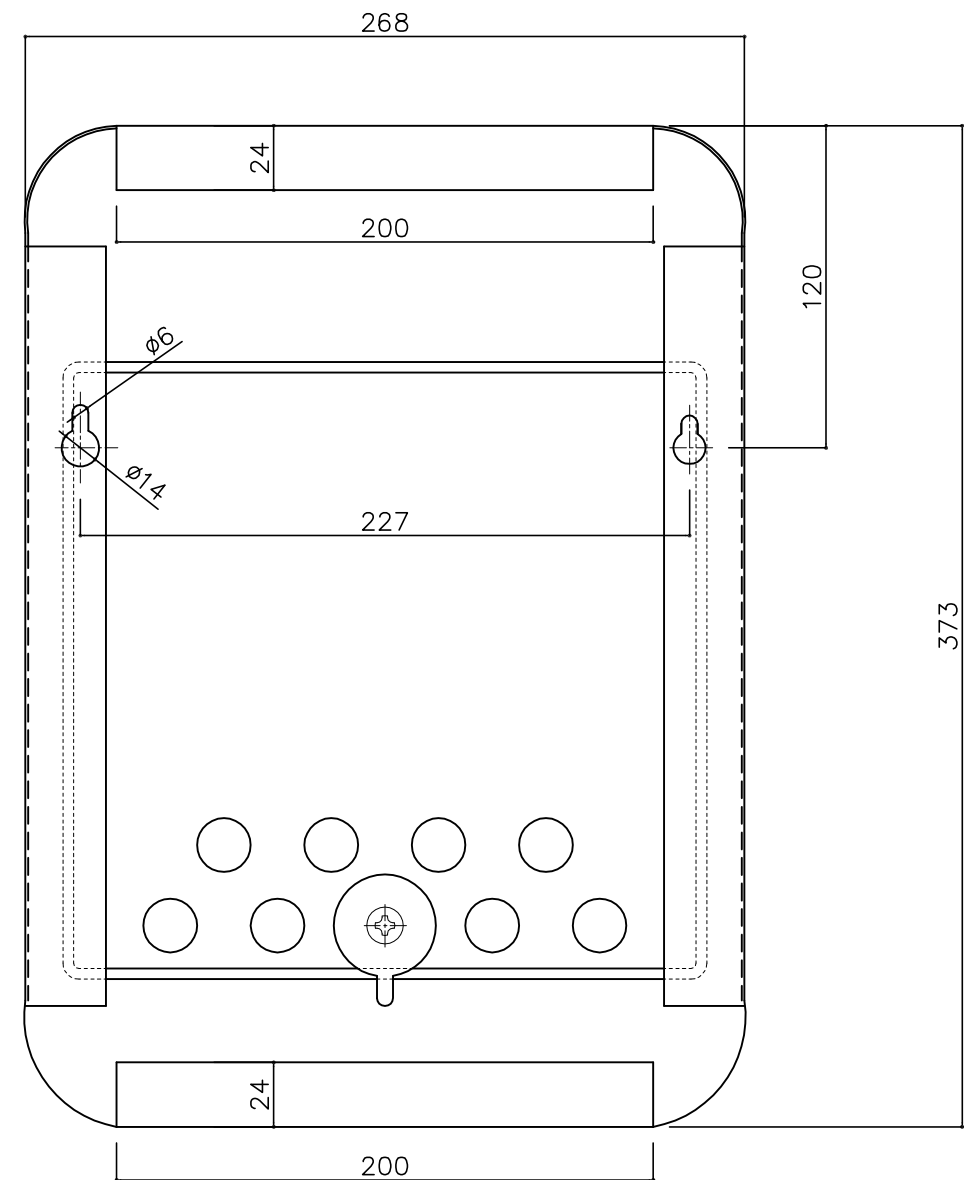

東洋鋼板 廃番品②

郵便受箱(両面フラッシュ用)

(表面)

(裏面)

推奨取替品: キンデックスKD-2T改S型(セット)

設計監理	工事名				設計監理	出力日
年月日	調査	設計	営業	縮尺	施工	殿 全枚数
施工	名称					殿 図番
年月日	郵便ポスト東洋鋼板製廃番品② 詳細図					縮尺 1/2