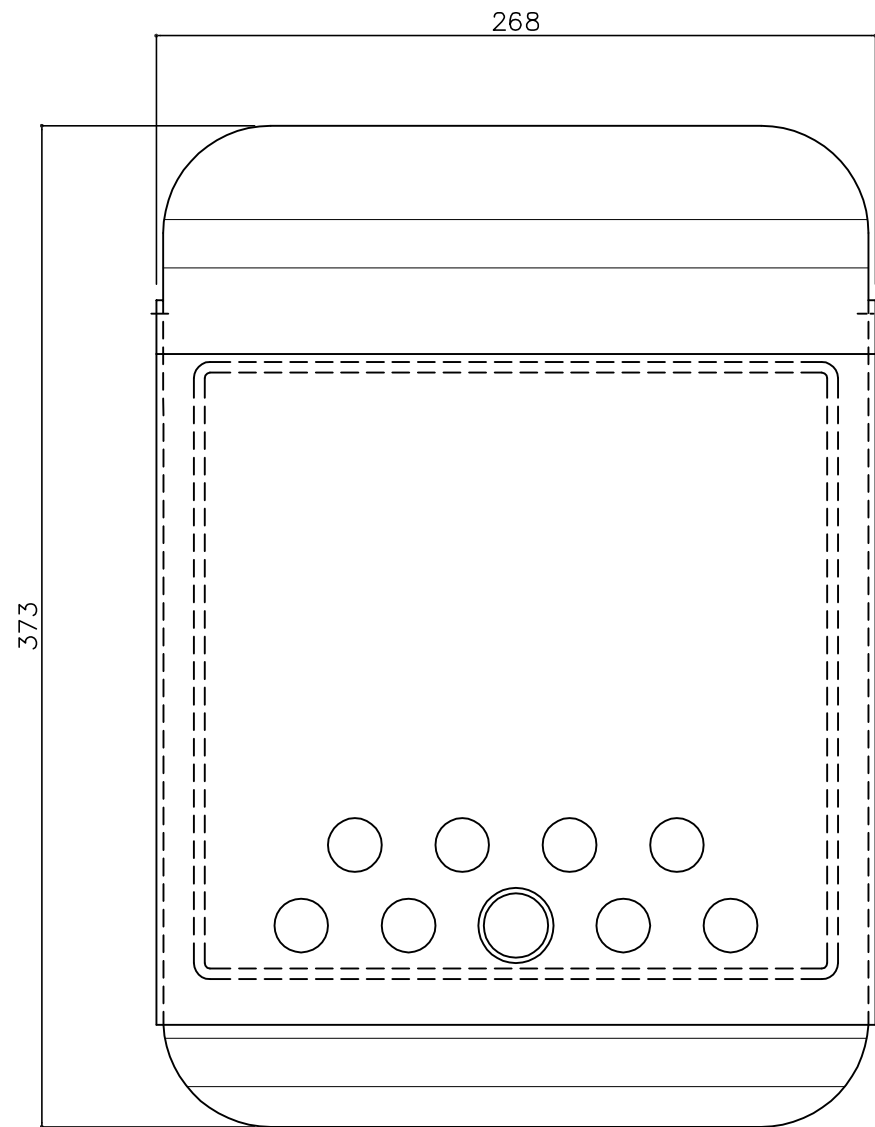

東洋鋼板 廃番品②

郵便受箱(両面フラッシュ用)

(表面)

(裏面)

推奨取替品: キンデックスKD-2T改S型(セット)

設計監理	工事名				設計監理	出力日
年月日	調査	設計	営業	縮尺	施工	殿 全枚数
施工	名称					殿 図番
年月日	郵便ポスト東洋鋼板製廃番品② 詳細図					縮尺 1/2