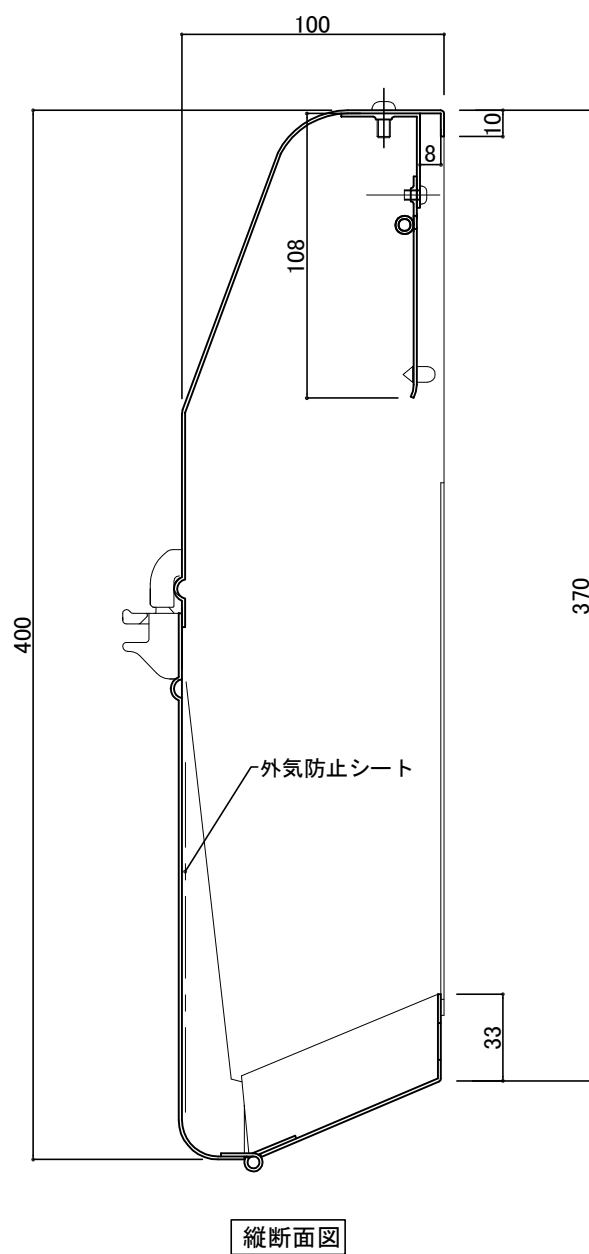

郵便受箱(片面プレスドア用)

キンデックス KD-2S型

アイボリー色

部屋内よりの視図

ドア側よりの視図(裏側)

設計監理	工事名				設計監理	出力日
年月日	調査	設計	営業	縮尺	殿	殿
施工				1/2	施工	全枚数
年月日	名称 郵便ポストキンデックス KD-2S型 詳細図1				図番	

Kindex

郵便受箱(片面プレスドア用)
キンデックス KD-2S型
 アイボリー色

外気防止(遮風)標準付属品

扉本体
1.6mm

縦断面図

130° ストップ機能付により
 開放時に取り出し蓋が
 ドアに当ることはありません。

② 16-04-12 外気防止シート追加 ③ 17- 6- 5 上部ビス追記

縦断面図

標準納まり図

設計監理 年月日	工事名				設計監理 殿	出力日
施工 年月日	調査	設計	営業	縮尺 1/2	施工 殿	全枚数
	名称 郵便ポストキンデックス KD-2S型 詳細図2				図番	