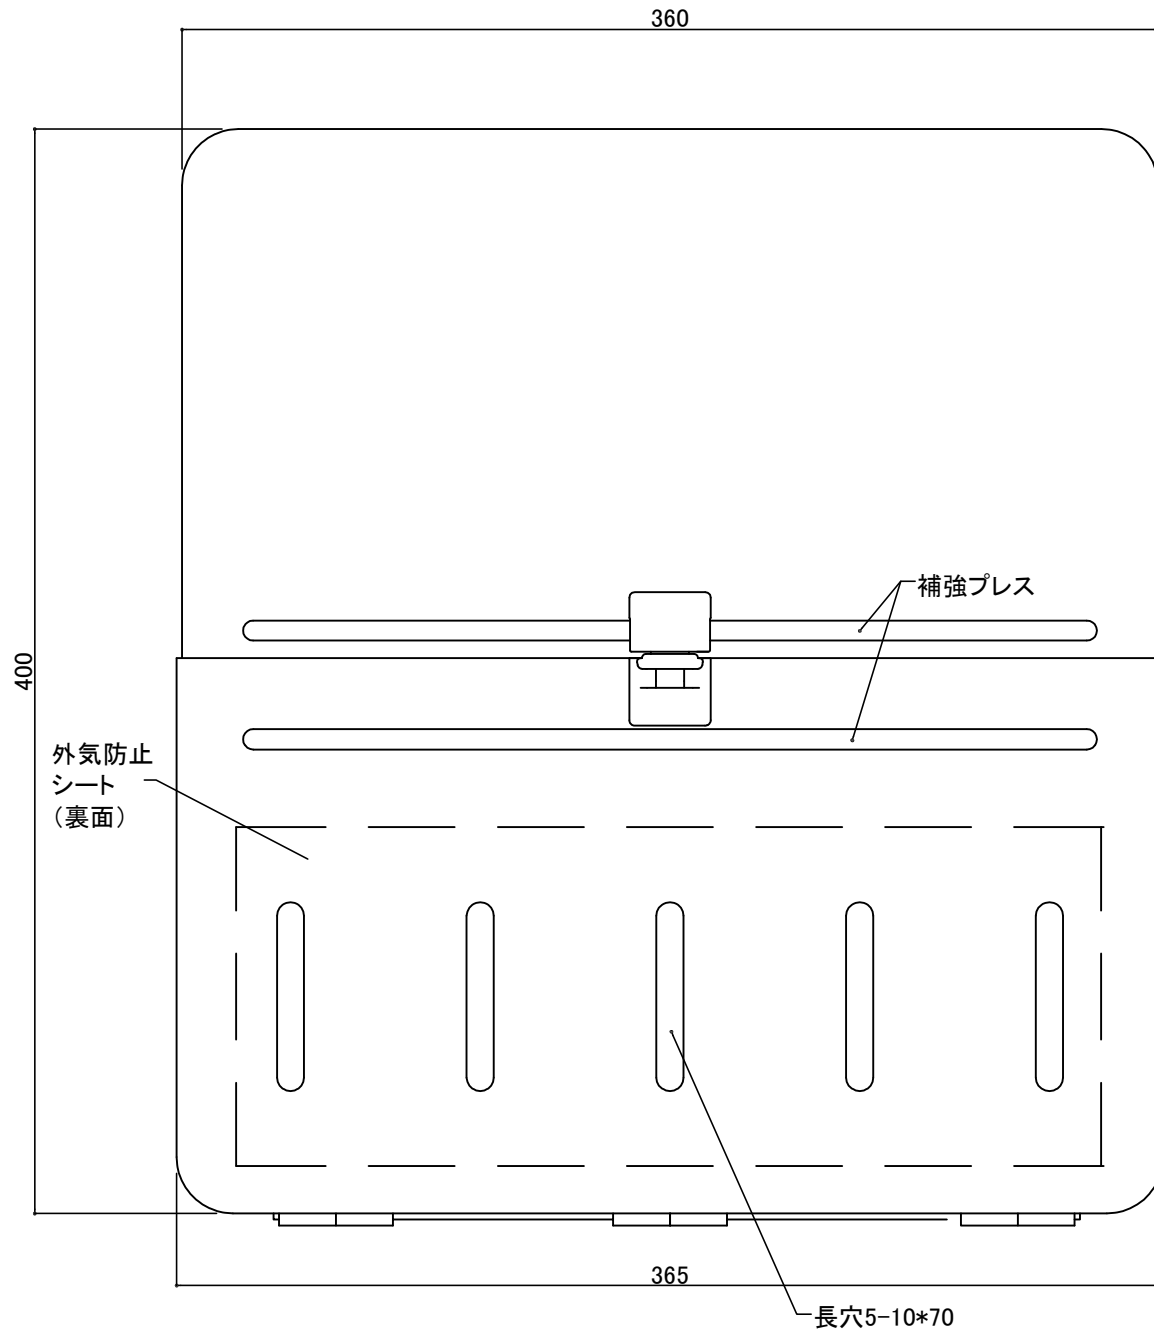

郵便受箱(片面プレスドア用)

キンデックス KD-2S型

アイボリー色

部屋内よりの視図

ドア側よりの視図(裏側)

設計監理	工事名				設計監理	出力日
年月日	調査	設計	営業	縮尺	殿	殿
施工				1/2	施工	全枚数
年月日	名称 郵便ポストキンデックス KD-2S型 詳細図1				図番	

Kindex

郵便受箱(片面プレスドア用)
キンデックス KD-2S型
 アイボリー色

外気防止(遮風)標準付属品

扉本体
1.6mm

縦断面図

130° ストップ機能付により
 開放時に取り出し蓋が
 ドアに当ることはありません。

② 16-04-12 外気防止シート追加 ③ 17- 6- 5 上部ビス追記

縦断面図

標準納まり図

設計監理 年月日	工事名				設計監理 殿	出力日
施工 年月日	調査	設計	営業	縮尺 1/2	施工 殿	全枚数
	名称 郵便ポストキンデックス KD-2S型 詳細図2				図番	