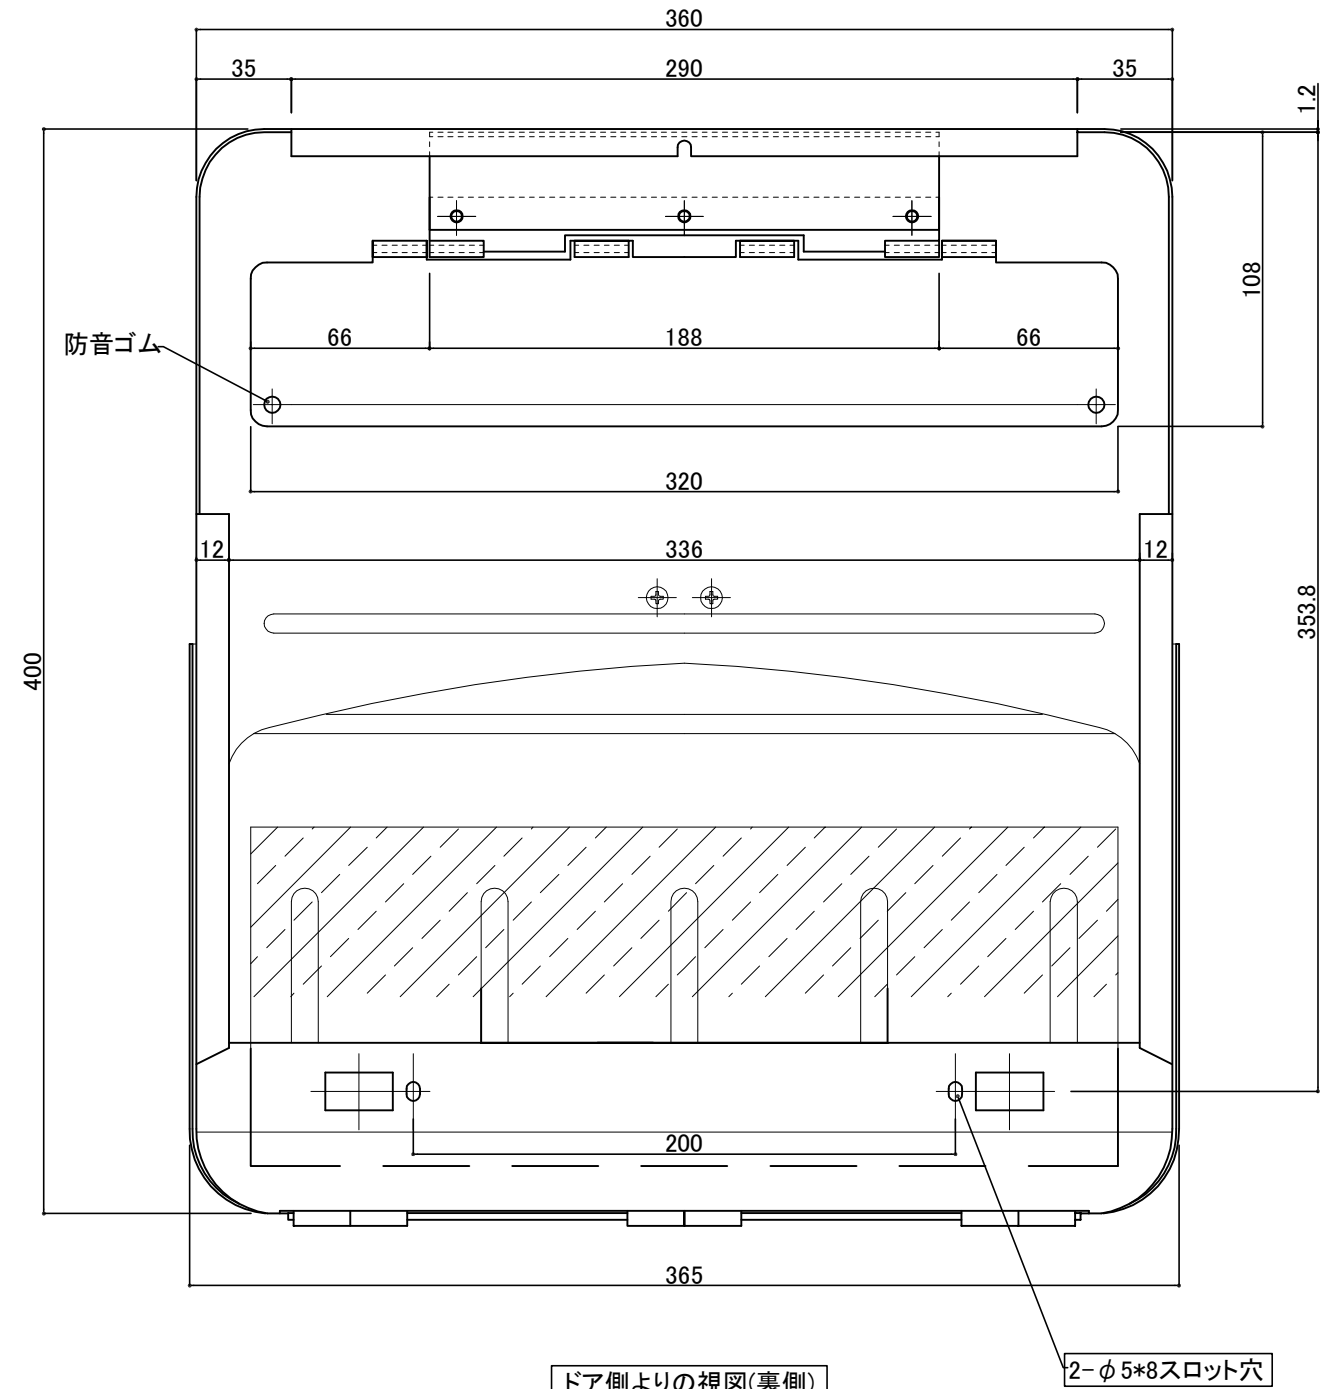

郵便受箱(片面プレスドア用)

キンデックス KD-2S型

アイボリー色

部屋内よりの視図

ドア側よりの視図(裏側)

設計監理	工事名				設計監理	出力日
年月日	調査	設計	営業	縮尺	殿	殿
施工				1/2	施工	全枚数
年月日	名称 郵便ポストキンデックス KD-2S型 詳細図1				図番	

Kindex

郵便受箱(片面プレスドア用)
キンデックス KD-2S型
 アイボリー色

外気防止(遮風)標準付属品

扉本体
1.6mm

縦断面図

130° ストップ機能付により
 開放時に取り出し蓋が
 ドアに当ることはありません。

② 16-04-12 外気防止シート追加 ③ 17- 6- 5 上部ビス追記

縦断面図

標準納まり図

設計監理 年月日	工事名				設計監理 殿	出力日
施工 年月日	調査	設計	営業	縮尺 1/2	施工 殿	全枚数
	名称 郵便ポストキンデックス KD-2S型 詳細図2				図番	