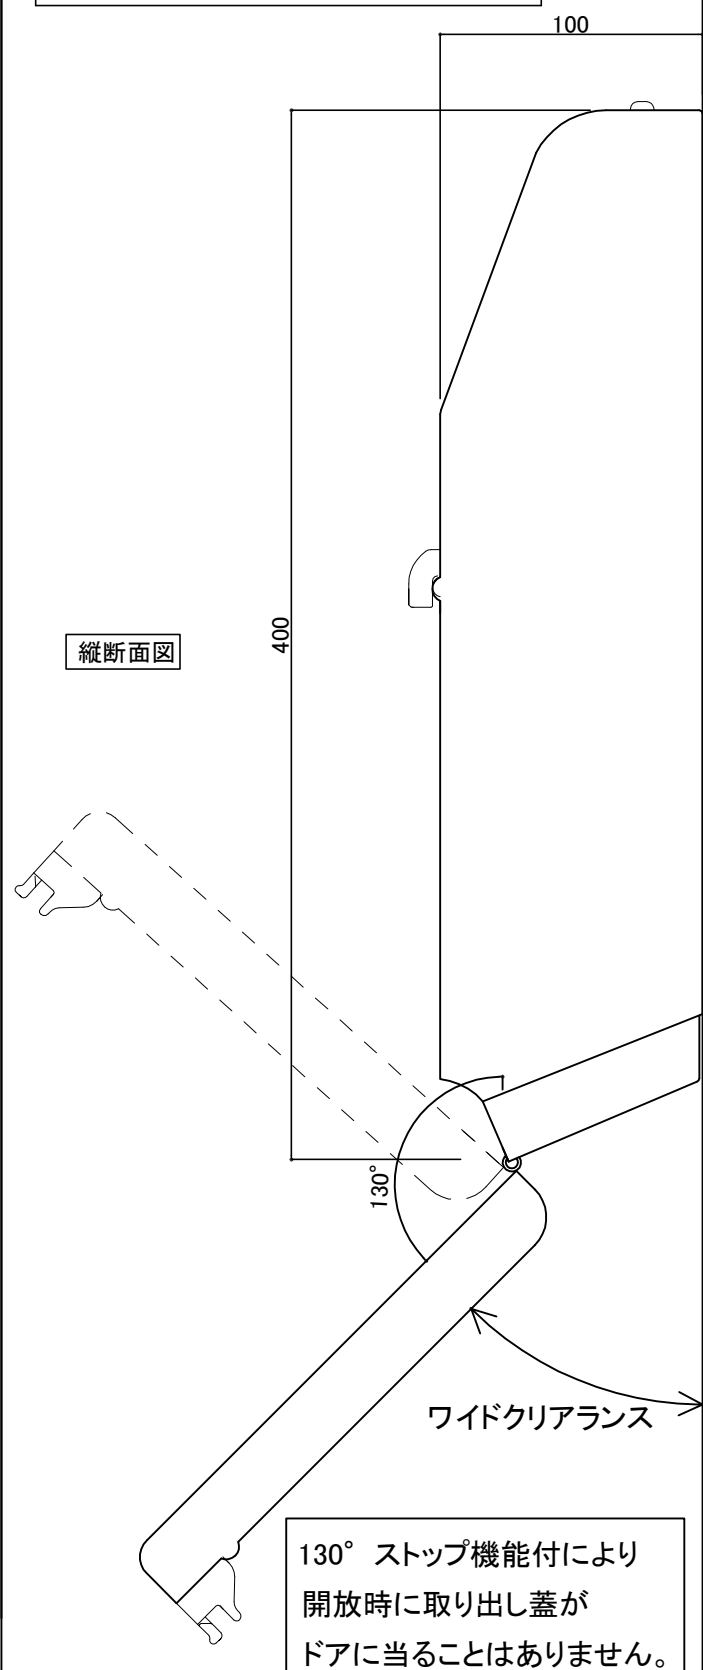

郵便受箱(片面プレスドア用)

キンデックス KD-2S型

アイボリー色

部屋内よりの視図

ドア側よりの視図(裏側)

設計監理	工事名				設計監理	出力日
年月日	調査	設計	営業	縮尺	殿	殿
施工				1/2	施工	全枚数
年月日	名称 郵便ポストキンデックス KD-2S型 詳細図1				図番	

Kindex

郵便受箱(片面プレスドア用)
キンデックス KD-2S型
 アイボリー色

外気防止(遮風)標準付属品

扉本体
1.6mm

縦断面図

130° ストップ機能付により
 開放時に取り出し蓋が
 ドアに当ることはありません。

② 16-04-12 外気防止シート追加 ③ 17- 6- 5 上部ビス追記

縦断面図

標準納まり図

設計監理 年月日	工事名				設計監理 殿	出力日
施工 年月日	調査	設計	営業	縮尺 1/2	施工 殿	全枚数
	名称 郵便ポストキンデックス KD-2S型 詳細図2				図番	