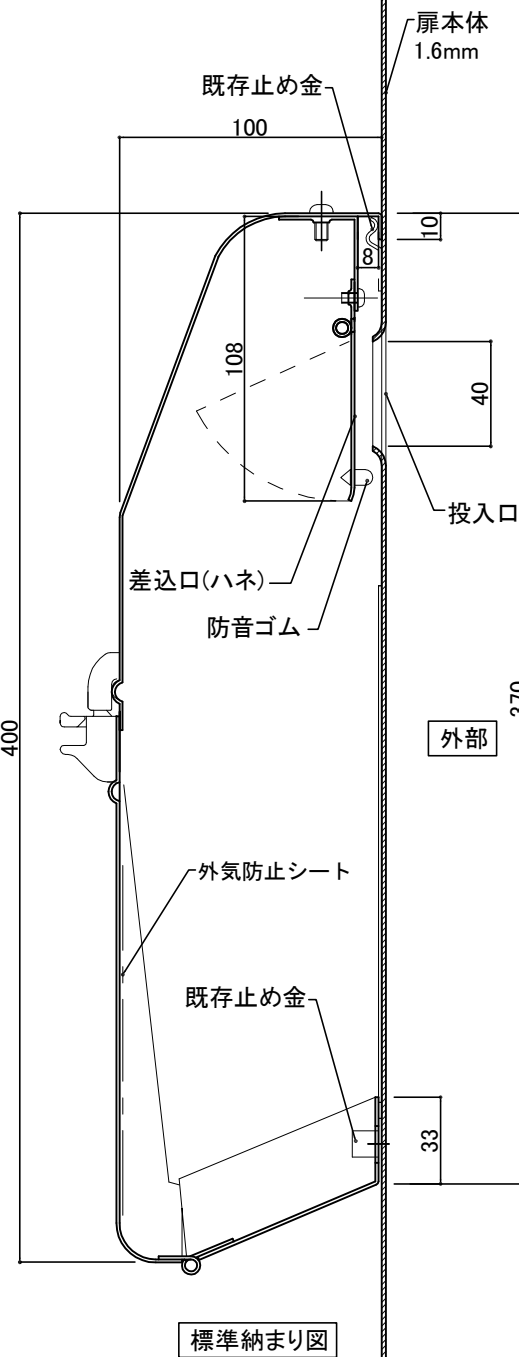

郵便受箱(片面プレスドア用)

キンデックス KD-2S型

アイボリー色

部屋内よりの視図

ドア側よりの視図(裏側)

設計監理	工事名				設計監理	出力日
年月日	調査	設計	営業	縮尺	殿	殿
施工				1/2	施工	全枚数
年月日	名称 郵便ポストキンデックス KD-2S型 詳細図1				図番	

Kindex

郵便受箱(片面プレスドア用)
キンデックス KD-2S型
 アイボリー色

外気防止(遮風)標準付属品

扉本体
1.6mm

縦断面図

130° ストップ機能付により
 開放時に取り出し蓋が
 ドアに当ることはありません。

② 16-04-12 外気防止シート追加 ③ 17- 6- 5 上部ビス追記

縦断面図

標準納まり図

設計監理 年月日	工事名				設計監理 殿	出力日
施工 年月日	調査	設計	営業	縮尺 1/2	施工 殿	全枚数
	名称 郵便ポストキンデックス KD-2S型 詳細図2				図番	