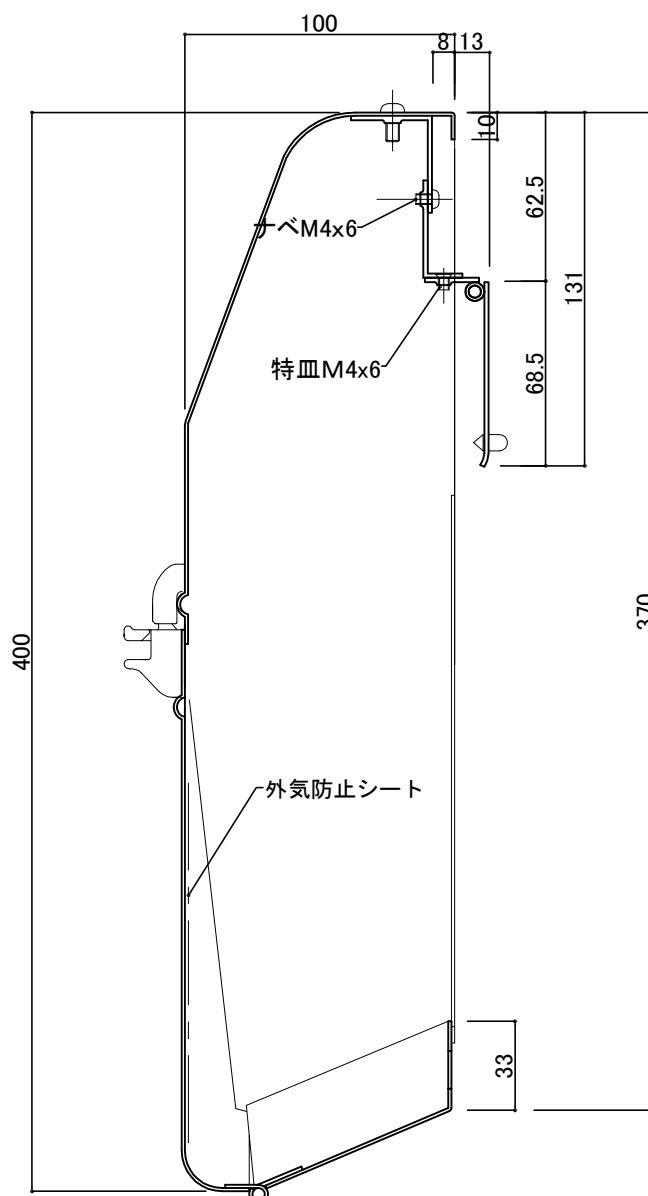

# キンデックス KD-2BS型

(アイボリー色)

部屋内よりの視図

ドア側よりの視図(裏側)

② 16-04-12 外気防止シート追加  
 ① 15-11-20 型式変更

設計監理	工事名				設計監理	出力日
年月日	調査	設計	営業	縮尺	殿	全枚数
施工	名称 郵便ホスト キンデックス KD-2BS型 詳細図1				施工	殿
年月日					1/2	図番
					<i>Kindex</i>	

郵便受箱(両面プレス用)

# キンデックス KD-2BS型

(アイボリー色)

外気防止(遮風)標準付属品

縦断面図

130° ストップ機能付により  
開放時に取り出し蓋が  
ドアに当ることはありません。

ワイドクリアランス

- ④ 17- 6- 5 上部ビス追記
- ③ 16- 8- 9 扉形状見直し
- ② 16- 4-12 外気防止シート追加

縦断面図

標準納まり図

設計監理	工事名				設計監理	出力日
年月日	調査	設計	営業	縮尺	施工	殿 全枚数
施工	名称 郵便ポスト キンデックス KD-2BS型 詳細図2				殿 図番	
年月日					<i>Kindex</i>	