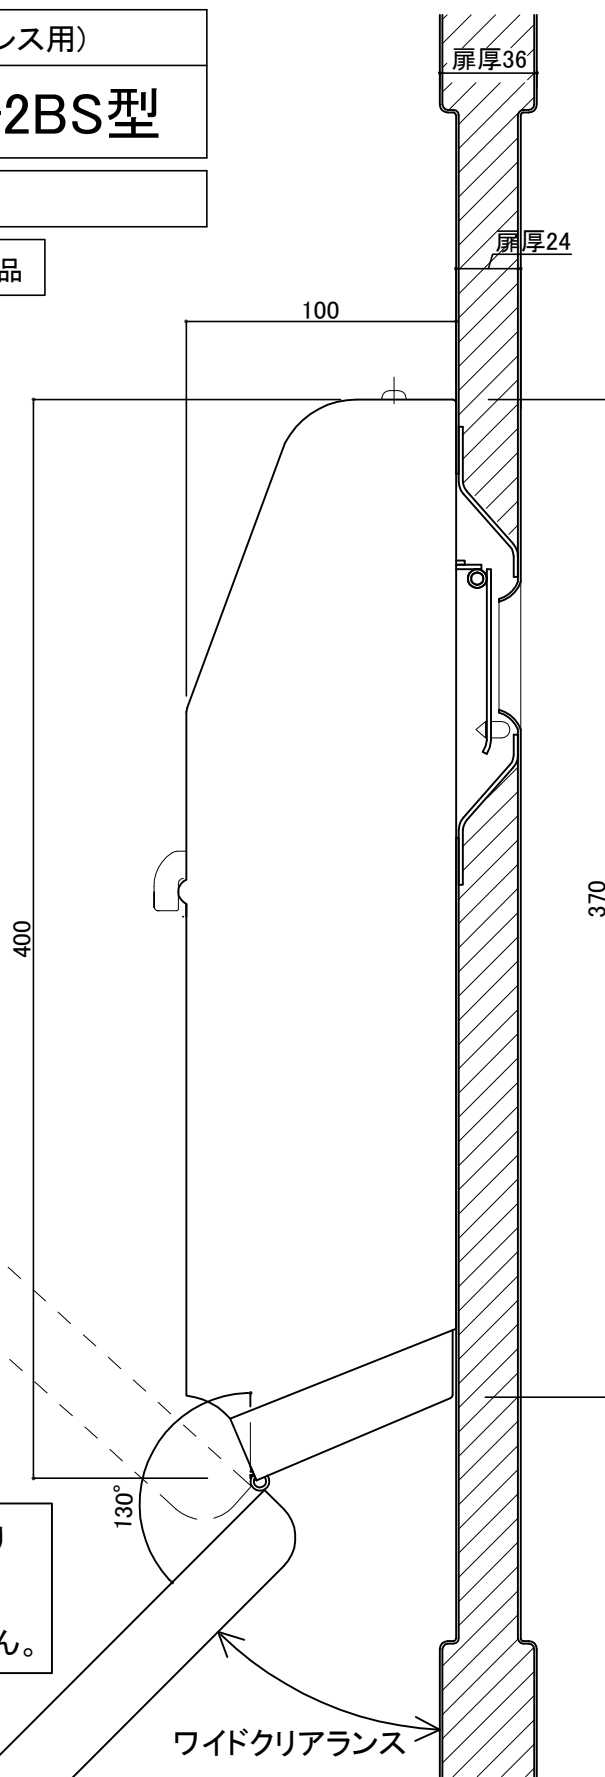

郵便受箱(両面プレス用)

キンデックス KD-2BS型

(アイボリー色)

外気防止(遮風)標準付属品

縦断面図

130° ストップ機能付により
開放時に取り出し蓋が
ドアに当ることはありません。

ワイドクリアランス

- ④ 17- 6- 5 上部ビス追記
- ③ 16- 8- 9 扉形状見直し
- ② 16- 4-12 外気防止シート追加