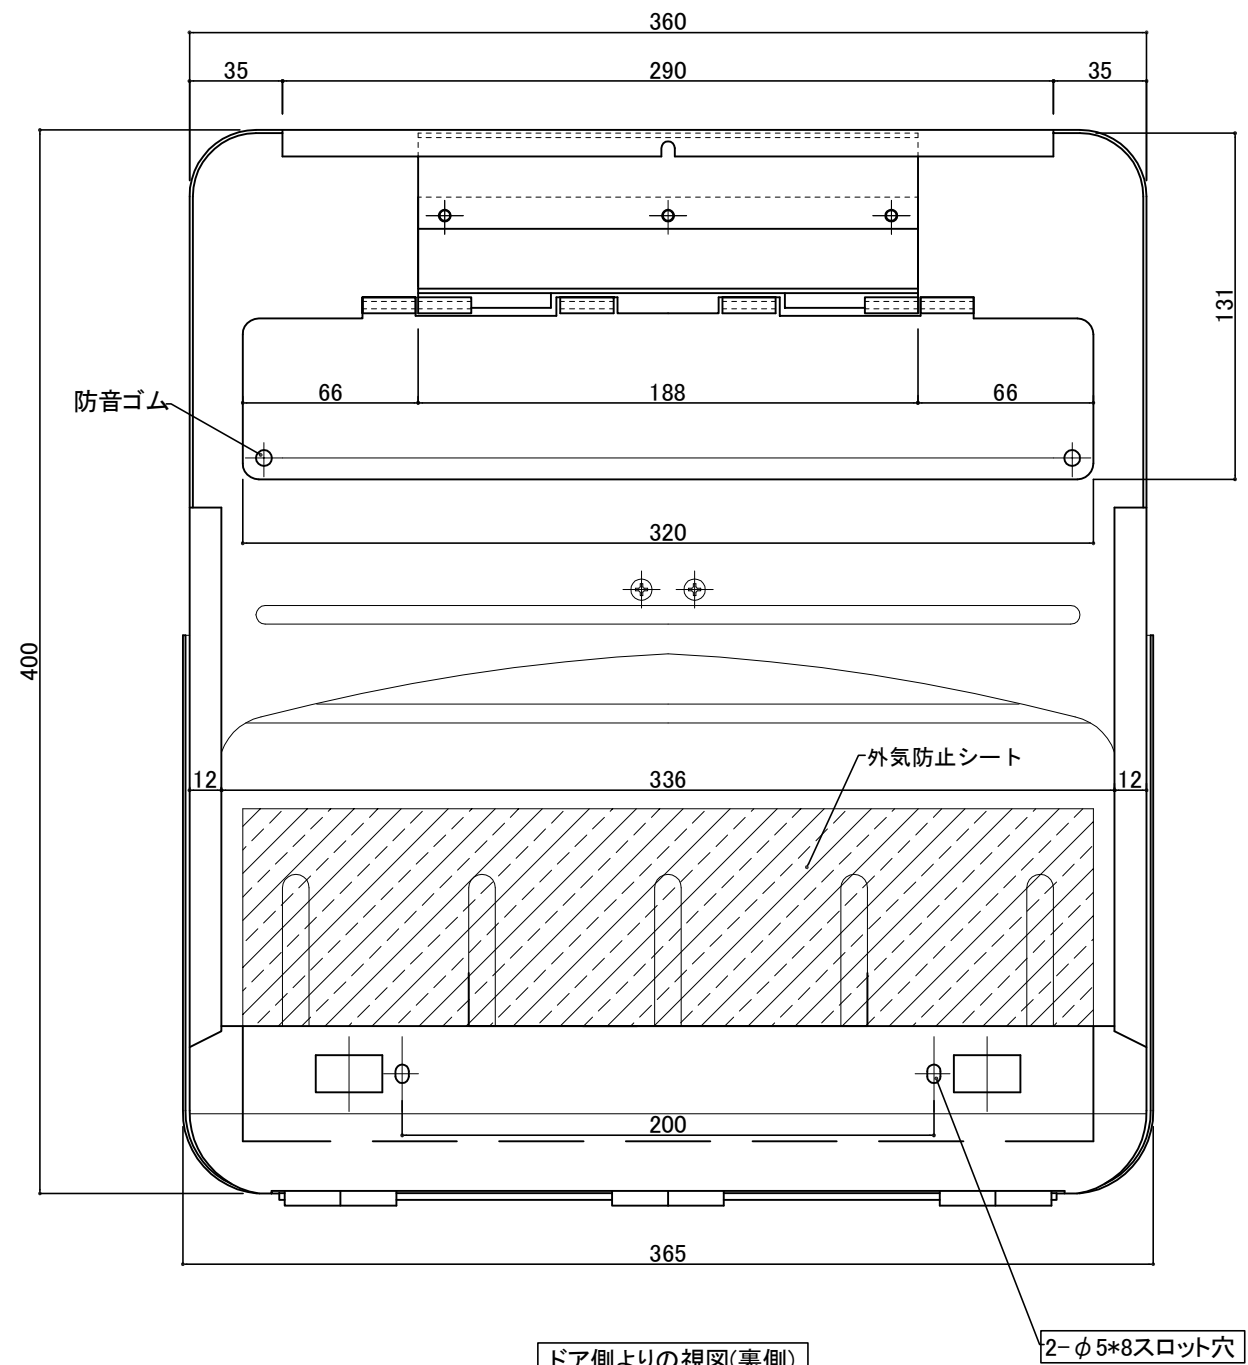

郵便受箱(両面プレス用)

外気防止(遮風)標準付属品

# キンデックス KD-2BS型

(アイボリー色)

部屋内よりの視図

ドア側よりの視図(裏側)

② 16-04-12 外気防止シート追加  
 ① 15-11-20 型式変更

設計監理	工事名				設計監理	出力日
年月日	調査	設計	営業	縮尺	殿	全枚数
施工	名称 郵便ホスト キンデックス KD-2BS型 詳細図1				施工	殿
年月日					1/2	図番
					<i>Kindex</i>	

郵便受箱(両面プレス用)