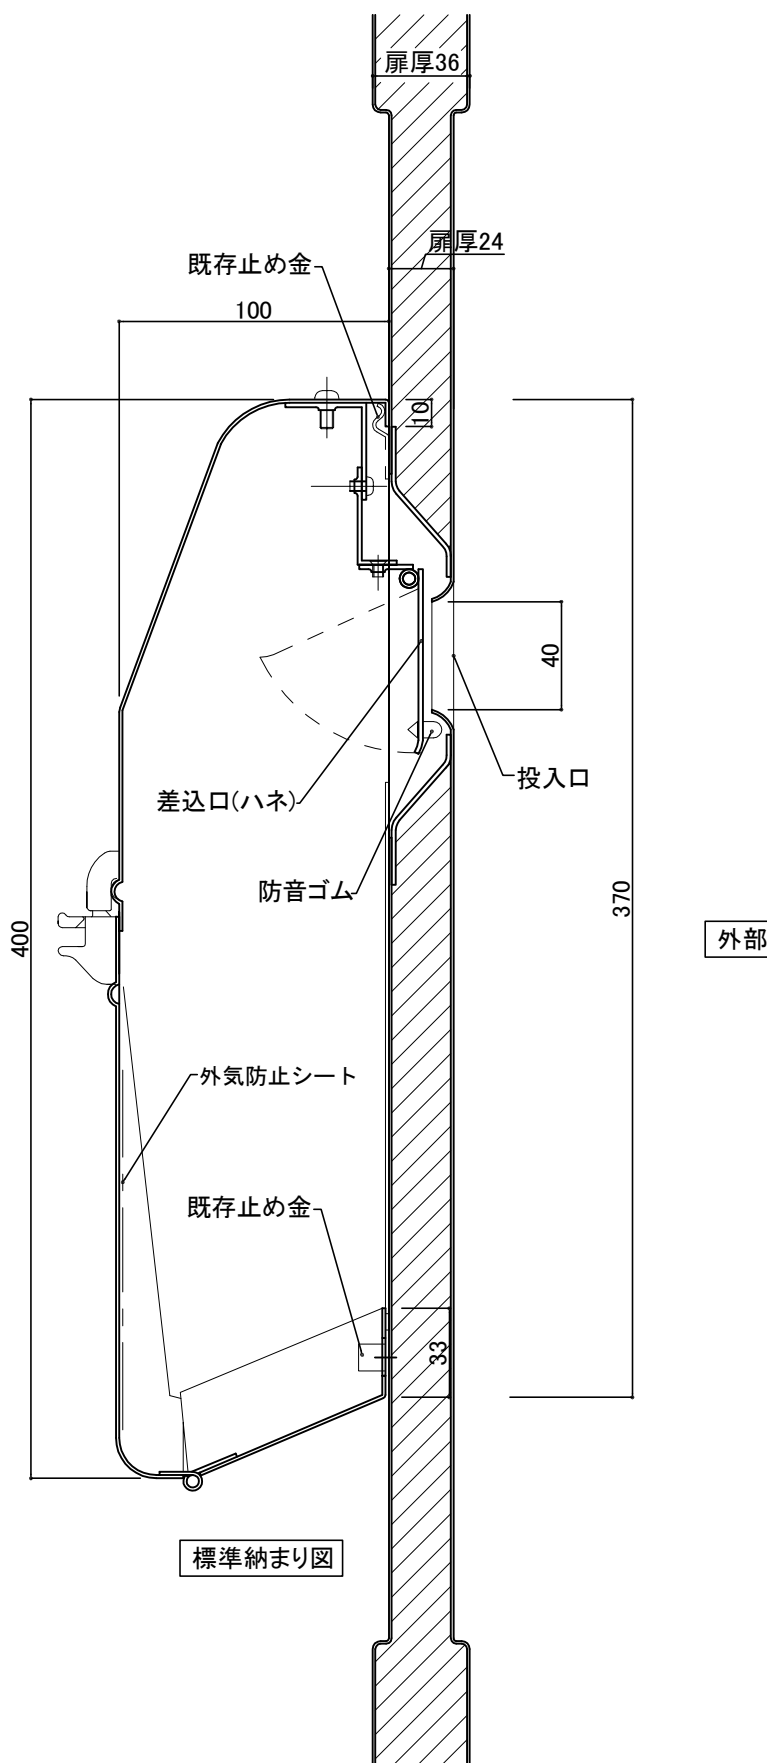

# キンデックス KD-2BS型

(アイボリー色)

部屋内よりの視図

ドア側よりの視図(裏側)

② 16-04-12 外気防止シート追加  
 ① 15-11-20 型式変更

設計監理	工事名				設計監理	出力日
年月日	調査	設計	営業	縮尺	殿	全枚数
施工	名称 郵便ホスト キンデックス KD-2BS型 詳細図1				施工	殿
年月日					1/2	図番
					<i>Kindex</i>	

郵便受箱(両面プレス用)

# キンデックス KD-2BS型

(アイボリー色)

外気防止(遮風)標準付属品

縦断面図

130° ストップ機能付により  
開放時に取り出し蓋が  
ドアに当ることはありません。

ワイドクリアランス

- ④ 17- 6- 5 上部ビス追記
- ③ 16- 8- 9 扉形状見直し
- ② 16- 4-12 外気防止シート追加

縦断面図

標準納まり図

設計監理	工事名				設計監理	出力日
年月日	調査	設計	営業	縮尺	施工	殿 全枚数
施工	名称 郵便ポスト キンデックス KD-2BS型 詳細図2				殿 図番	
年月日					<i>Kindex</i>	