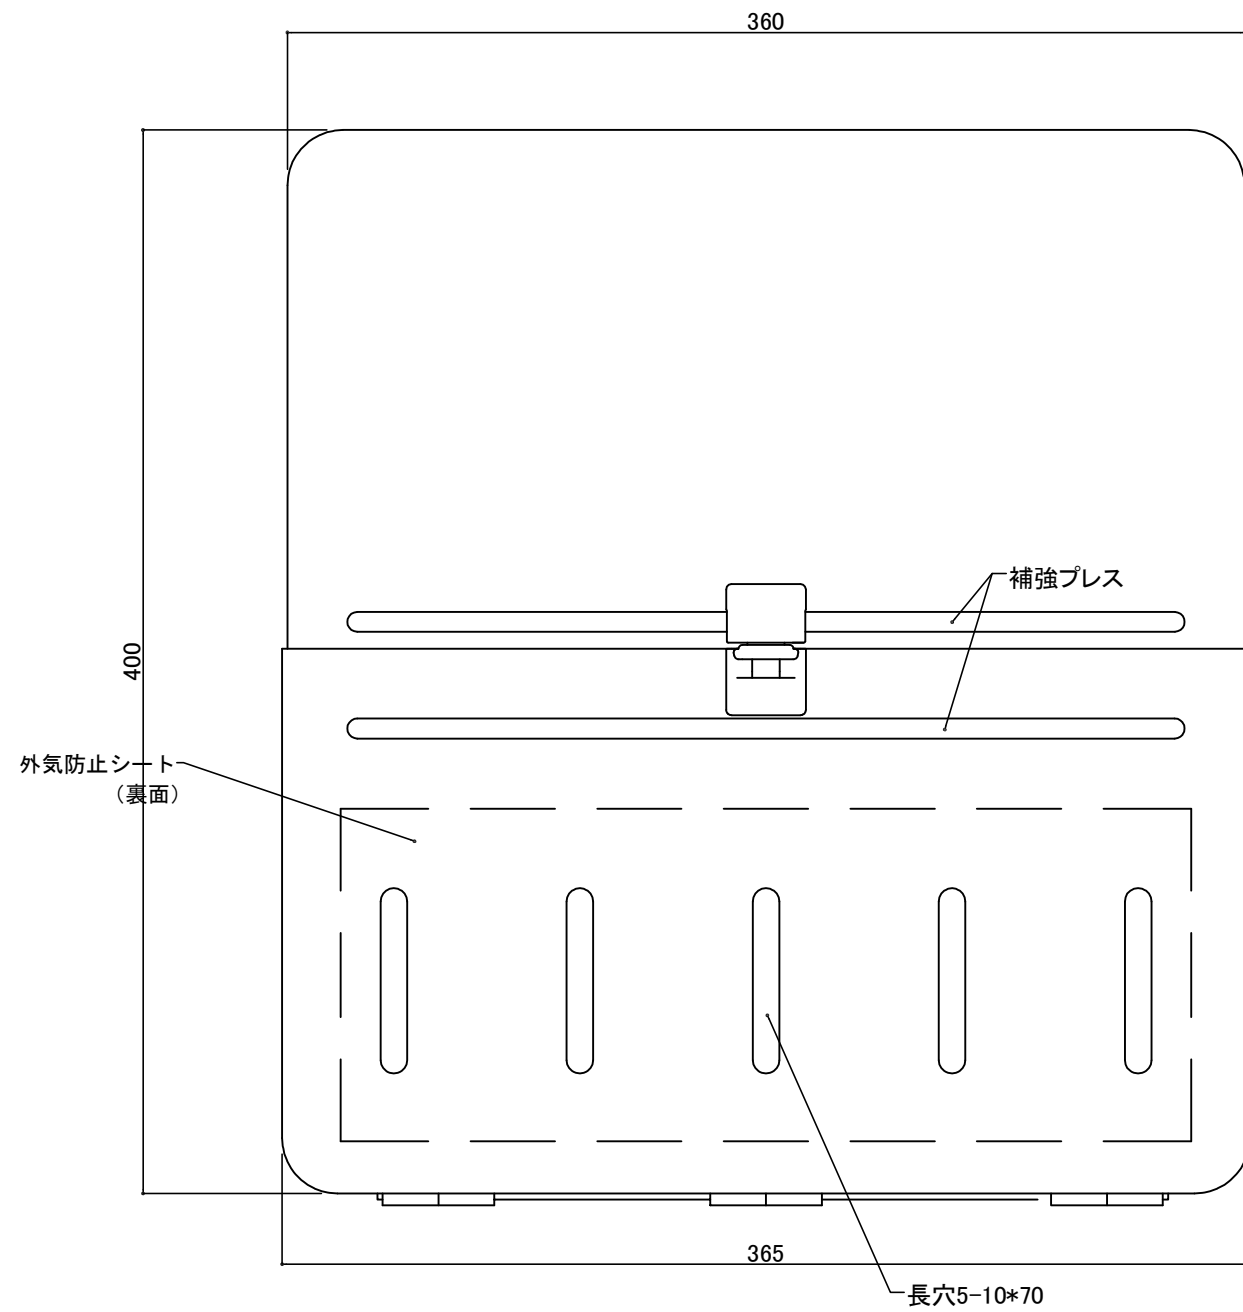

郵便受箱(両面プレス用)

外気防止(遮風)標準付属品

# キンデックス KD-2BS型

(アイボリー色)

部屋内よりの視図

ドア側よりの視図(裏側)

② 16-04-12 外気防止シート追加  
 ① 15-11-20 型式変更

設計監理	工事名				設計監理	出力日
年月日	調査	設計	営業	縮尺	殿	全枚数
施工	名称 郵便ホスト キンデックス KD-2BS型 詳細図1				施工	殿
年月日					1/2	図番
					<i>Kindex</i>	

郵便受箱(両面プレス用)