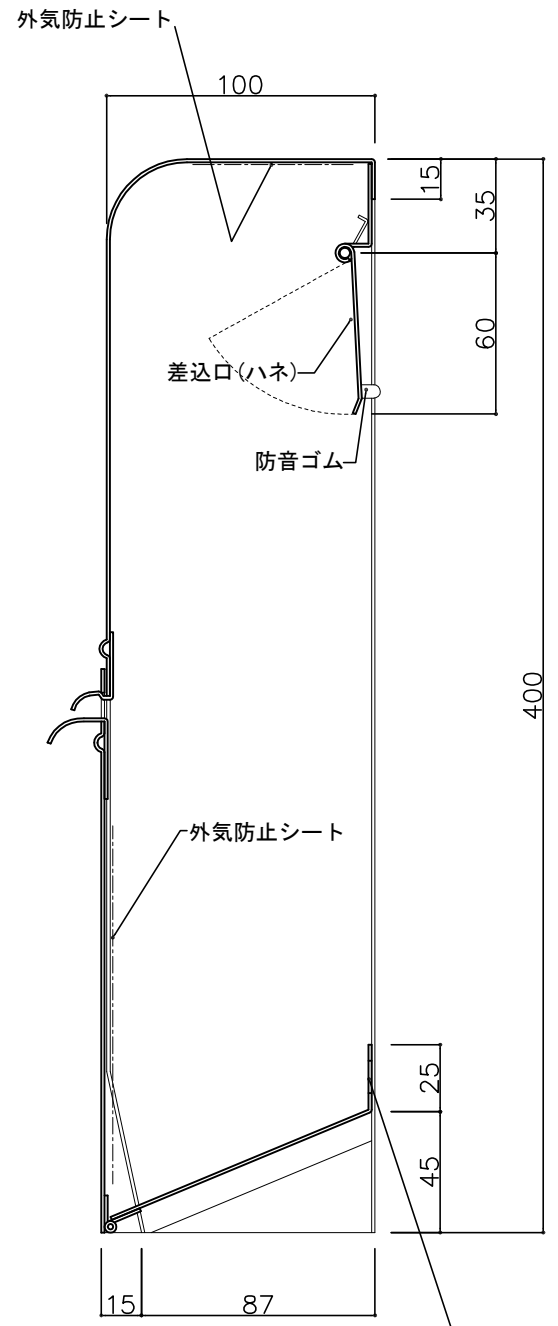

郵便受箱(片面プレスドア用)

キンデックスKD-1型

防錆塗装(グレー色)

外気防止(遮風)標準付属品

部屋内よりの視図

ドア側よりの視図(裏側)

上面よりの視図

② 16-04-12 外気防止シート追加
① 15-11-20 型式名変更

設計監理	工事名				設計監理	出力日
年月日	調査	設計	営業	縮尺	殿	殿
施工	名称 郵便ポスト キンデックス KD-1型 詳細図1				施工	全枚数
年月日					Kindex	図番

郵便受箱(片面プレスドア用)

キンデックス KD-1型

防錆塗装(グレー色)

外気防止(遮風)標準付属品

側面よりの視図

縦断面図

標準納まり図

② 16-04-12 外気防止シート追加
① 15-11-20 型式変更

設計監理	工事名				設計監理	出力日
年月日	調査	設計	営業	縮尺	殿	殿
施工	名称 郵便ポスト キンデックス KD-1型 詳細図2				施工	全枚数
年月日					Kindex	図番