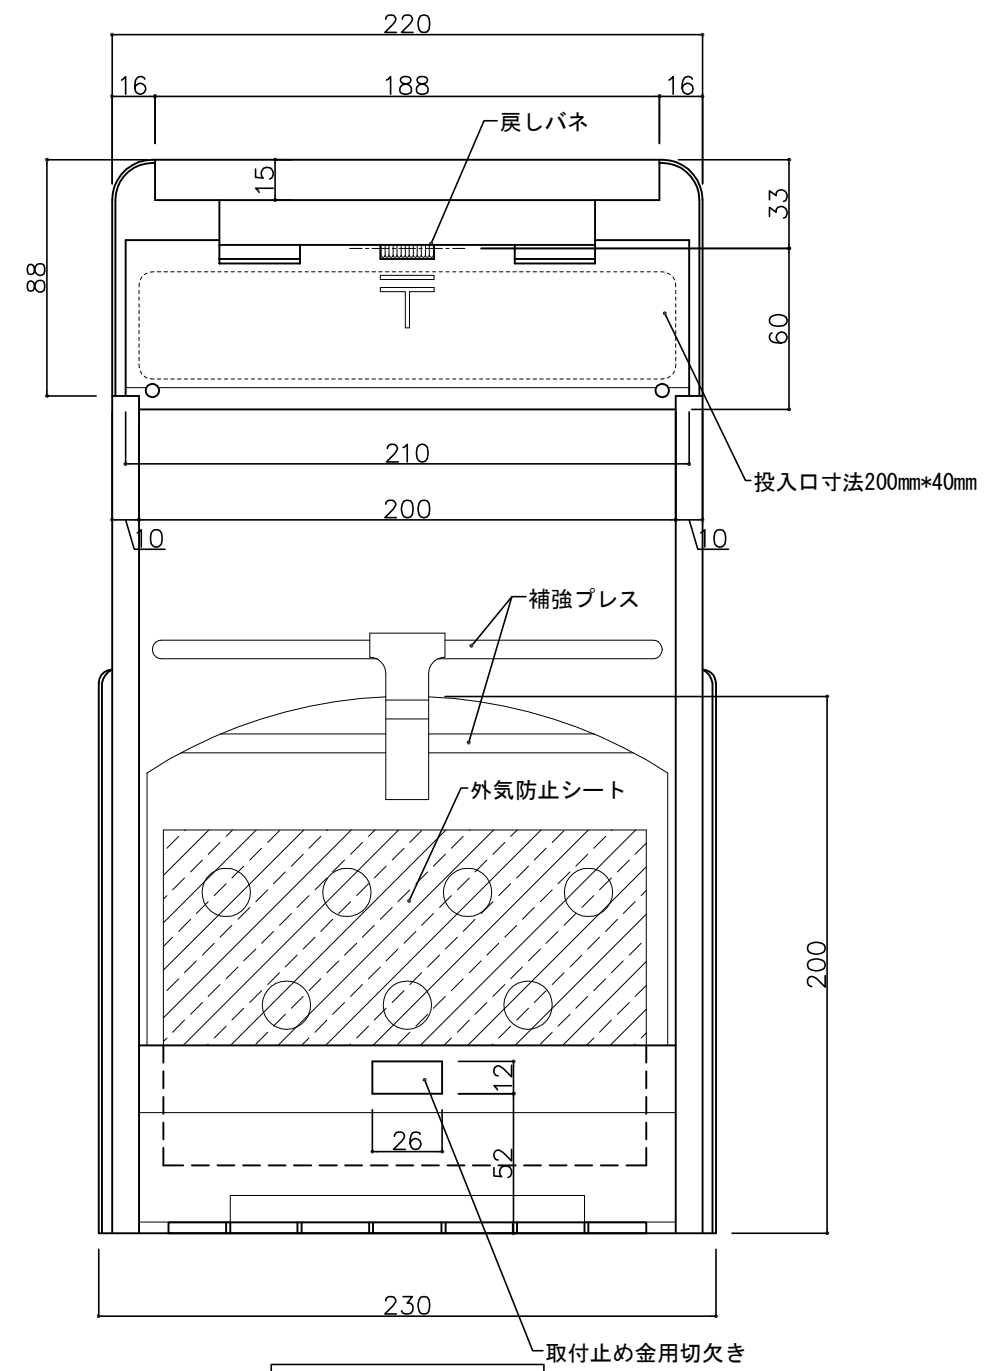

郵便受箱(片面プレスドア用)

キンデックスKD-1型

防錆塗装(グレー色)

外気防止(遮風)標準付属品

部屋内よりの視図

ドア側よりの視図(裏側)

上面よりの視図

② 16-04-12 外気防止シート追加
① 15-11-20 型式名変更

設計監理	工事名				設計監理	出力日
年月日	調査	設計	営業	縮尺	殿	殿
施工	名称 郵便ポスト キンデックス KD-1型 詳細図1				施工	全枚数
年月日					Kindex	図番

郵便受箱(片面プレスドア用)

キンデックス KD-1型

防錆塗装(グレー色)

外気防止(遮風)標準付属品

側面よりの視図

縦断面図

標準納まり図