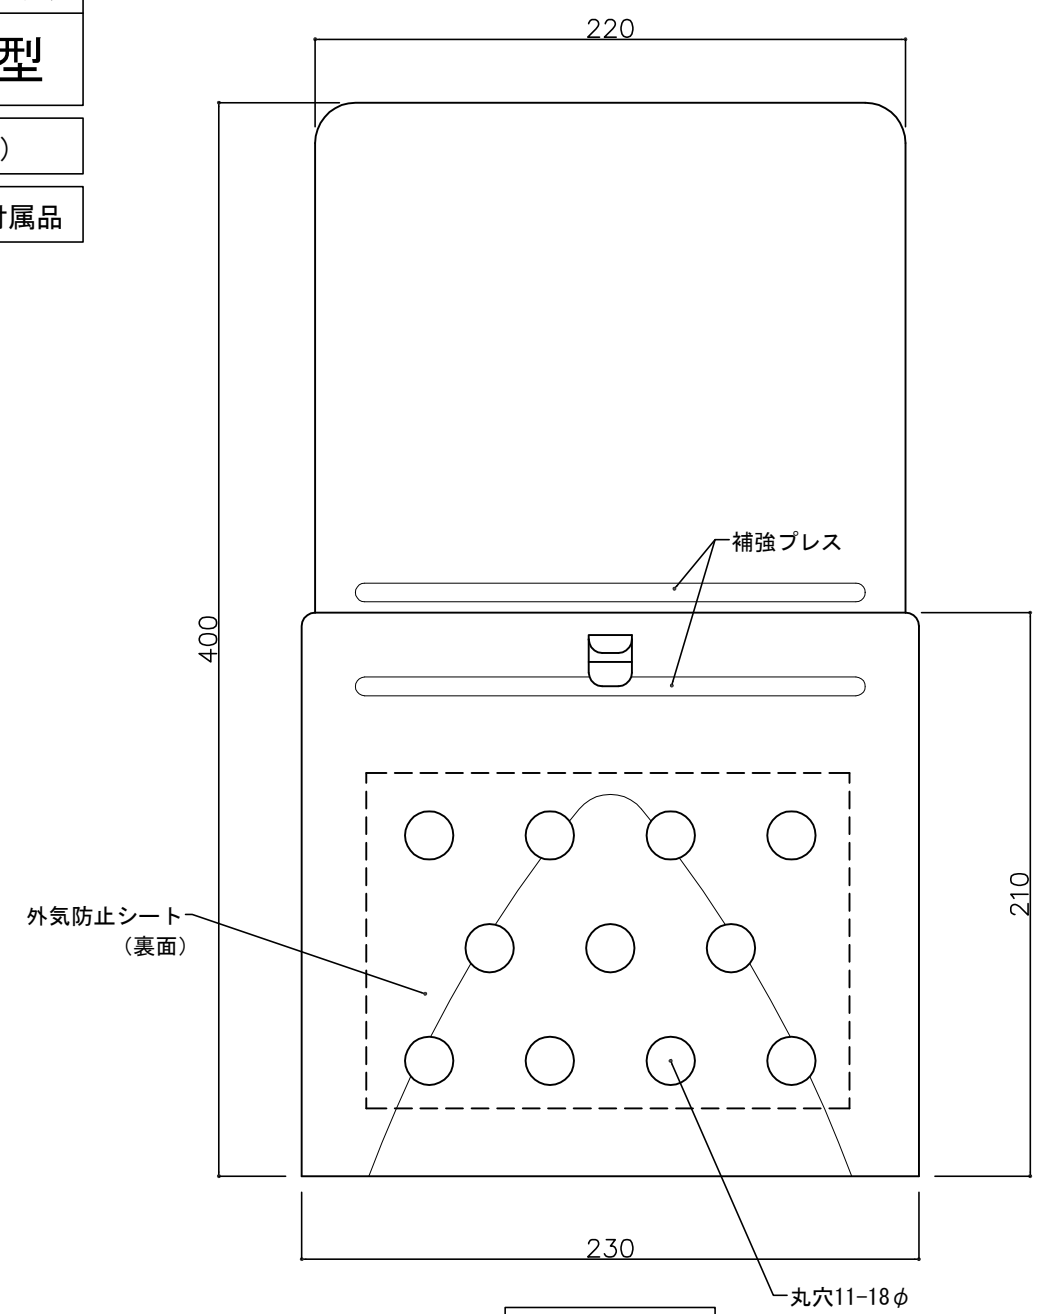

郵便受箱(片面プレスドア用)

キンデックスKD-1型

防錆塗装(グレー色)

外気防止(遮風)標準付属品

部屋内よりの視図

ドア側よりの視図(裏側)

上面よりの視図

② 16-04-12 外気防止シート追加
① 15-11-20 型式名変更

設計監理	工事名				設計監理	出力日
年月日	調査	設計	営業	縮尺	殿	殿
施工	名称 郵便ポスト キンデックス KD-1型 詳細図1				施工	全枚数
年月日					Kindex	図番

郵便受箱(片面プレスドア用)

キンデックス KD-1型

防錆塗装(グレー色)

外気防止(遮風)標準付属品

側面よりの視図

縦断面図

標準納まり図