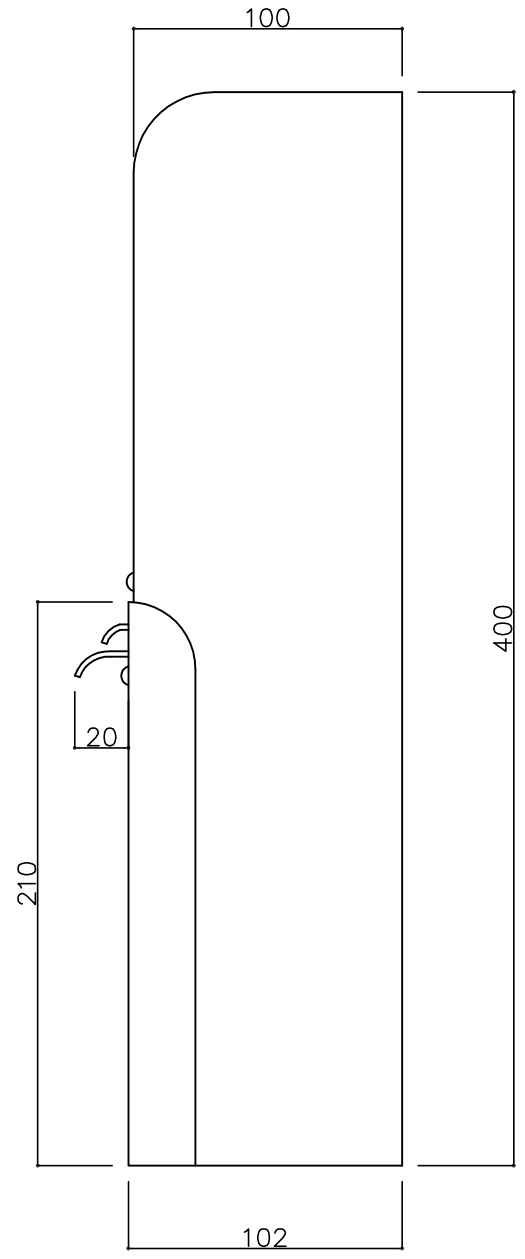

郵便受箱(片面プレスドア用)

キンデックスKD-1型

防錆塗装(グレー色)

外気防止(遮風)標準付属品

部屋内よりの視図

ドア側よりの視図(裏側)

上面よりの視図

② 16-04-12 外気防止シート追加
① 15-11-20 型式名変更

設計監理	工事名				設計監理	出力日
年月日	調査	設計	営業	縮尺	殿	殿
施工	名称 郵便ポスト キンデックス KD-1型 詳細図1				施工	全枚数
年月日					Kindex	図番

郵便受箱(片面プレスドア用)

キンデックス KD-1型

防錆塗装(グレー色)

外気防止(遮風)標準付属品

側面よりの視図

縦断面図

標準納まり図