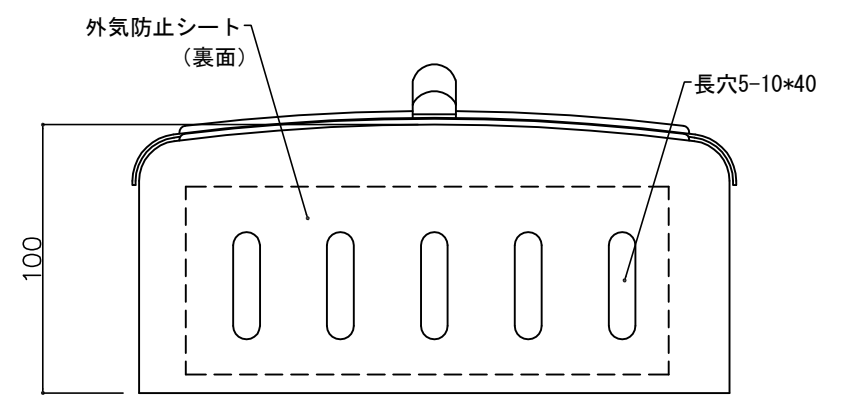

郵便受箱(片面プレスドア用)

キンデックスKD-1型

防錆塗装(グレー色)

外気防止(遮風)標準付属品

部屋内よりの視図

ドア側よりの視図(裏側)

上面よりの視図

② 16-04-12 外気防止シート追加
① 15-11-20 型式名変更

設計監理	工事名				設計監理	出力日
年月日	調査	設計	営業	縮尺	殿	殿
施工	名称 郵便ポスト キンデックス KD-1型 詳細図1				施工	全枚数
年月日					Kindex	図番

郵便受箱(片面プレスドア用)

キンデックス KD-1型

防錆塗装(グレー色)

外気防止(遮風)標準付属品

側面よりの視図

縦断面図

標準納まり図