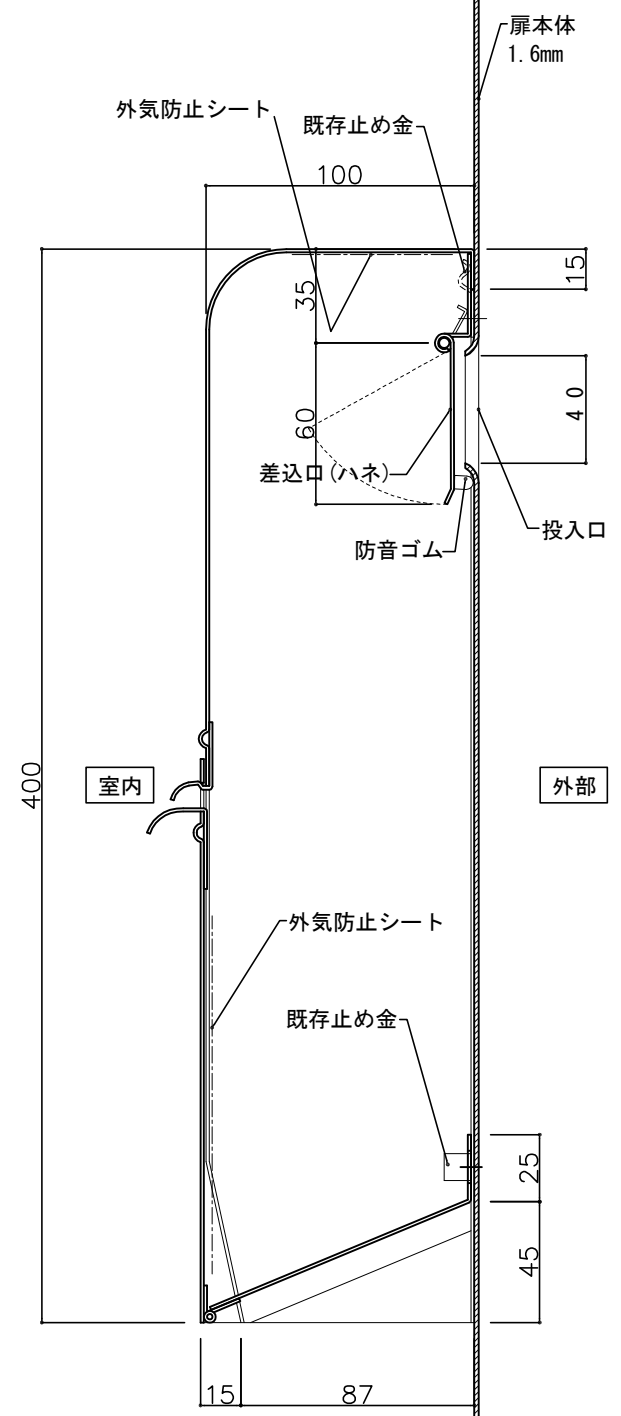

郵便受箱(片面プレスドア用)

キンデックスKD-1型

防錆塗装(グレー色)

外気防止(遮風)標準付属品

部屋内よりの視図

ドア側よりの視図(裏側)

上面よりの視図

② 16-04-12 外気防止シート追加
① 15-11-20 型式名変更

設計監理	工事名				設計監理	出力日
年月日	調査	設計	営業	縮尺	殿	殿
施工	名称 郵便ポスト キンデックス KD-1型 詳細図1				施工	全枚数
年月日					Kindex	図番

郵便受箱(片面プレスドア用)

キンデックス KD-1型

防錆塗装(グレー色)

外気防止(遮風)標準付属品

側面よりの視図

縦断面図

標準納まり図

② 16-04-12 外気防止シート追加
① 15-11-20 型式変更

設計監理	工事名				設計監理	出力日
年月日	調査	設計	営業	縮尺	殿	殿
施工	名称 郵便ポスト キンデックス KD-1型 詳細図2				施工	全枚数
年月日					Kindex	図番