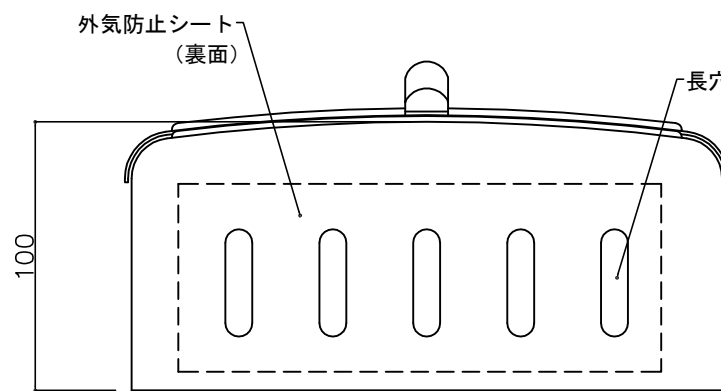

郵便受箱(両面フラッシュドア用)

キデックス KD-1型 (ハネなし)

防錆塗装(グレー色)

外気防止(遮風)標準付属品

上面よりの視図

部屋内よりの視図

ドア側よりの視図(裏側)

② 16-04-12 外気防止シート追加
 ① 15-11-20 型式変更

設計監理	工事名				設計監理	出力日
年月日	調査	設計	営業	縮尺	施工	殿 全枚数
施工	1/2					殿 図番
年月日	名称 郵便ホスト キデックスKD-1型(ハネ無) 詳細図1					

郵便受箱(両面フラッシュドア用)

キンデックス KD-1型 (ハネなし)

防錆塗装(グレー色)

外気防止(遮風)標準付属品

側面よりの視図

縦断面図

② 16-04-12 外気防止シート追加
① 15-11-20 型式変更