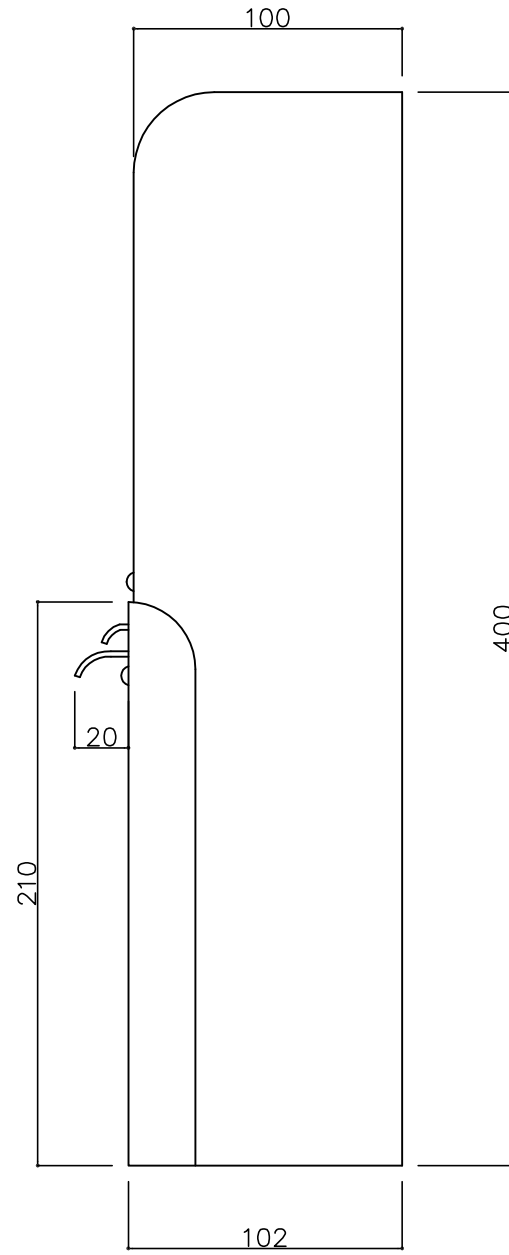

郵便受箱(両面フラッシュドア用)

キデックス KD-1型 (ハネなし)

防錆塗装(グレー色)

外気防止(遮風)標準付属品

上面よりの視図

部屋内よりの視図

ドア側よりの視図(裏側)

② 16-04-12 外気防止シート追加
 ① 15-11-20 型式変更

設計監理	工事名				設計監理	出力日
年月日	調査	設計	営業	縮尺	施工	殿 全枚数
施工	1/2					殿 図番
年月日	名称 郵便ホスト キデックスKD-1型(ハネ無) 詳細図1					

郵便受箱(両面フラッシュドア用)

キンデックス KD-1型 (ハネなし)

防錆塗装(グレー色)

外気防止(遮風)標準付属品

側面よりの視図

縦断面図

② 16-04-12 外気防止シート追加
① 15-11-20 型式変更

設計監理 年月日	工事名				設計監理 殿	出力日
	調査	設計	営業	縮尺 1/2		施工 殿
施工 年月日	名称 郵便ホ ^ス トキンデックスKD-1型 (ハネ無) 詳細図2				Kindex	図番