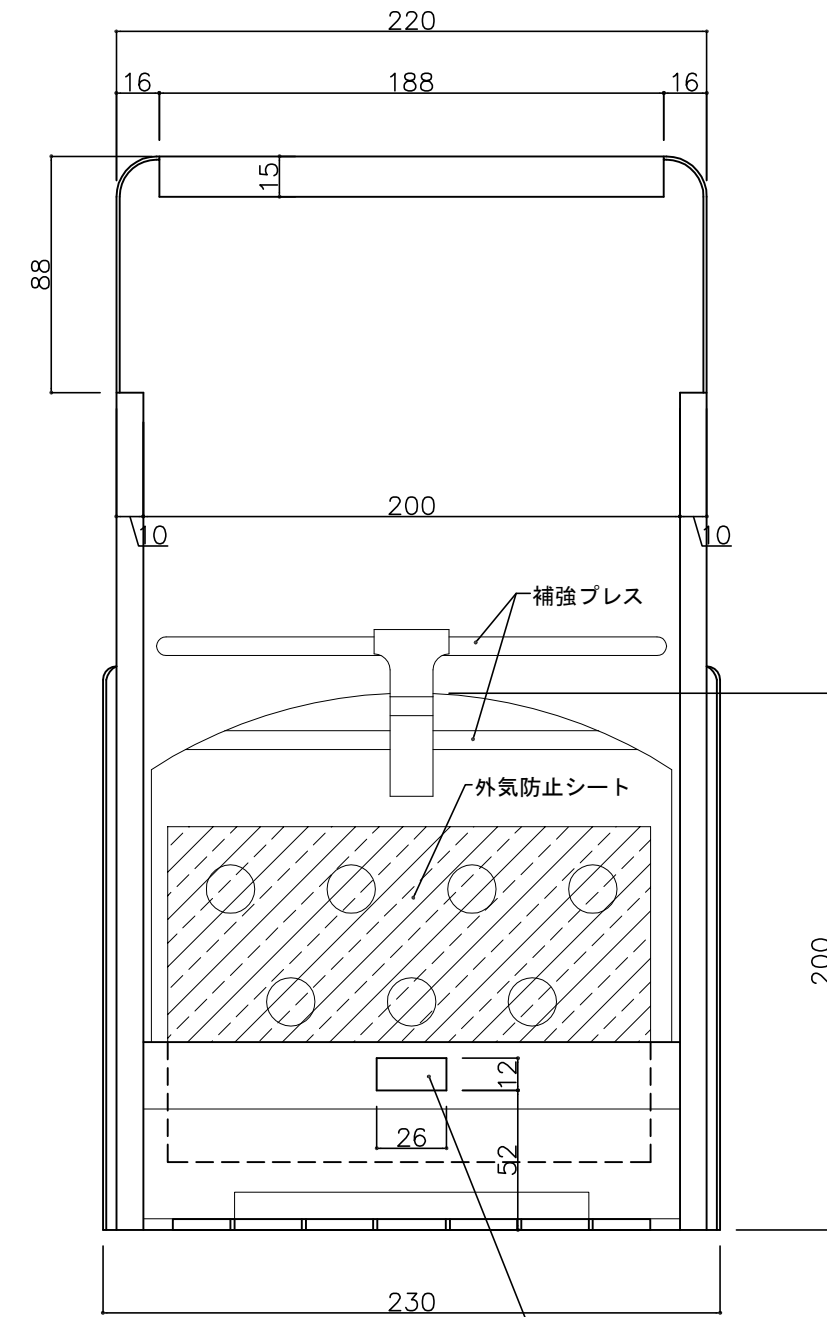

郵便受箱(両面フラッシュドア用)

キデックス KD-1型 (ハネなし)

防錆塗装(グレー色)

外気防止(遮風)標準付属品

上面よりの視図

部屋内よりの視図

ドア側よりの視図(裏側)

② 16-04-12 外気防止シート追加
 ① 15-11-20 型式変更

設計監理	工事名				設計監理	出力日
年月日	調査	設計	営業	縮尺	施工	殿 全枚数
施工	1/2					殿 図番
年月日	名称 郵便ホスト キデックスKD-1型(ハネ無) 詳細図1					

郵便受箱(両面フラッシュドア用)

キンデックス KD-1型 (ハネなし)

防錆塗装(グレー色)

外気防止(遮風)標準付属品

側面よりの視図

縦断面図

② 16-04-12 外気防止シート追加
① 15-11-20 型式変更

設計監理 年月日	工事名				設計監理 殿	出力日
	調査	設計	営業	縮尺 1/2		施工 殿
施工 年月日	名称 郵便ホ ^ス トキンデックスKD-1型 (ハネ無) 詳細図2				Kindex	図番