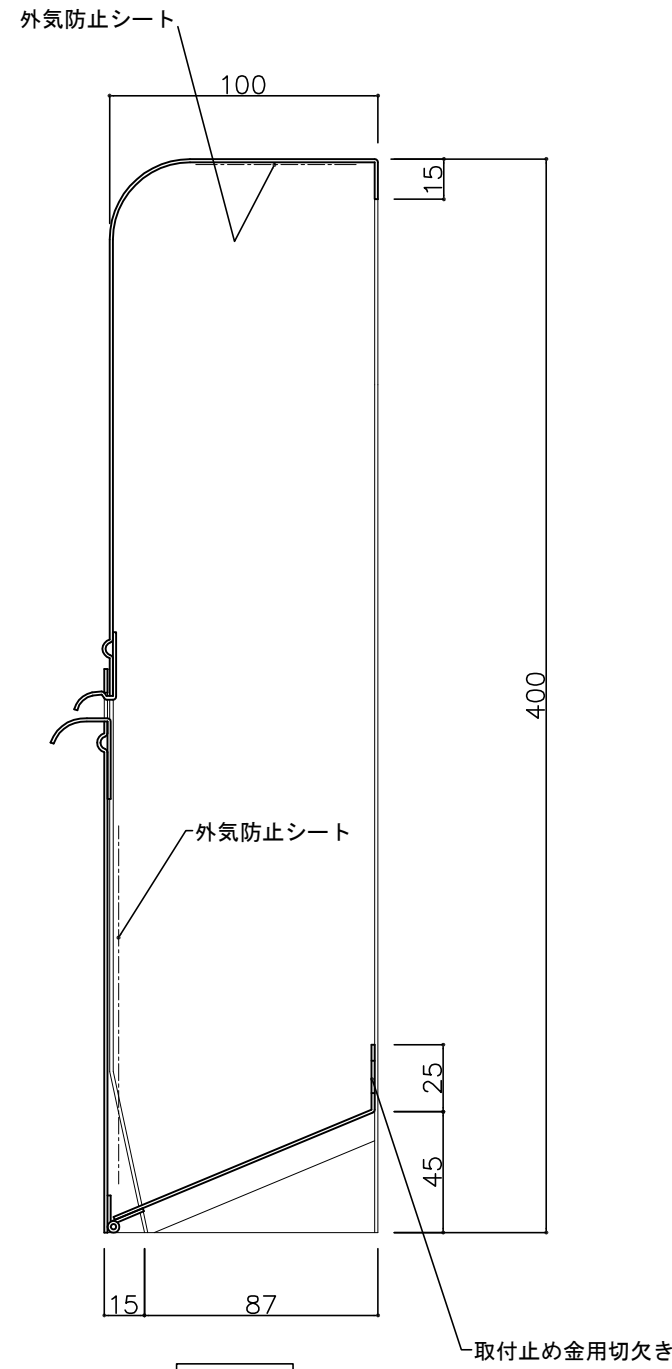

郵便受箱(両面フラッシュドア用)

キデックス KD-1型 (ハネなし)

防錆塗装(グレー色)

外気防止(遮風)標準付属品

上面よりの視図

部屋内よりの視図

ドア側よりの視図(裏側)

② 16-04-12 外気防止シート追加
 ① 15-11-20 型式変更

設計監理	工事名				設計監理	出力日
年月日	調査	設計	営業	縮尺	施工	殿 全枚数
施工	1/2					殿 図番
年月日	名称 郵便ホスト キデックスKD-1型(ハネ無) 詳細図1					

郵便受箱(両面フラッシュドア用)

キンデックス KD-1型 (ハネなし)

防錆塗装(グレー色)

外気防止(遮風)標準付属品

側面よりの視図

縦断面図

② 16-04-12 外気防止シート追加
① 15-11-20 型式変更

設計監理 年月日	工事名				設計監理 殿	出力日
	調査	設計	営業	縮尺 1/2		施工 殿
施工 年月日	名称 郵便ホ ^ス トキンデックスKD-1型 (ハネ無) 詳細図2				Kindex	図番