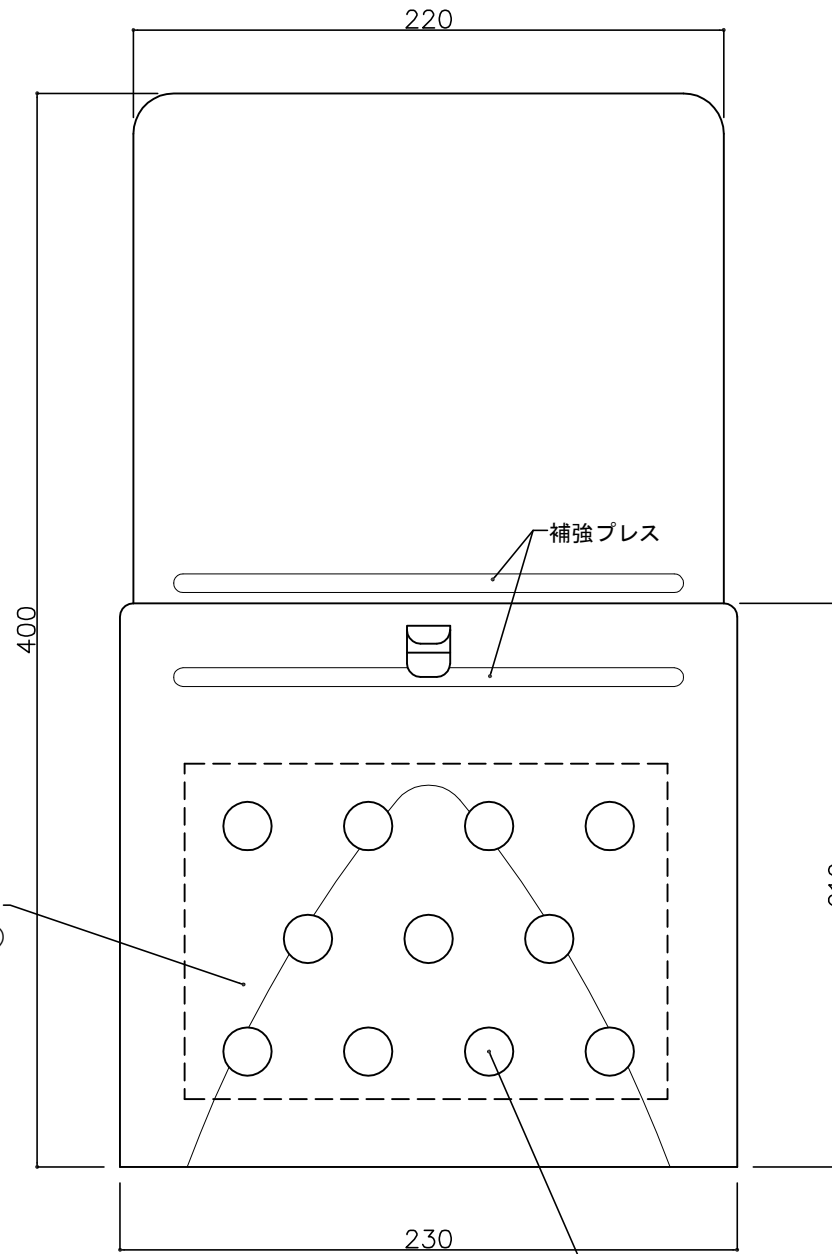

郵便受箱(両面フラッシュドア用)

キデックス KD-1型 (ハネなし)

防錆塗装(グレー色)

外気防止(遮風)標準付属品

上面よりの視図

部屋内よりの視図

ドア側よりの視図(裏側)

② 16-04-12 外気防止シート追加
 ① 15-11-20 型式変更

設計監理	工事名				設計監理	出力日
年月日	調査	設計	営業	縮尺	施工	殿 全枚数
施工	1/2					殿 図番
年月日	名称 郵便ホスト キデックスKD-1型(ハネ無) 詳細図1					

郵便受箱(両面フラッシュドア用)

キンデックス KD-1型 (ハネなし)

防錆塗装(グレー色)

外気防止(遮風)標準付属品

側面よりの視図

縦断面図

② 16-04-12 外気防止シート追加
① 15-11-20 型式変更