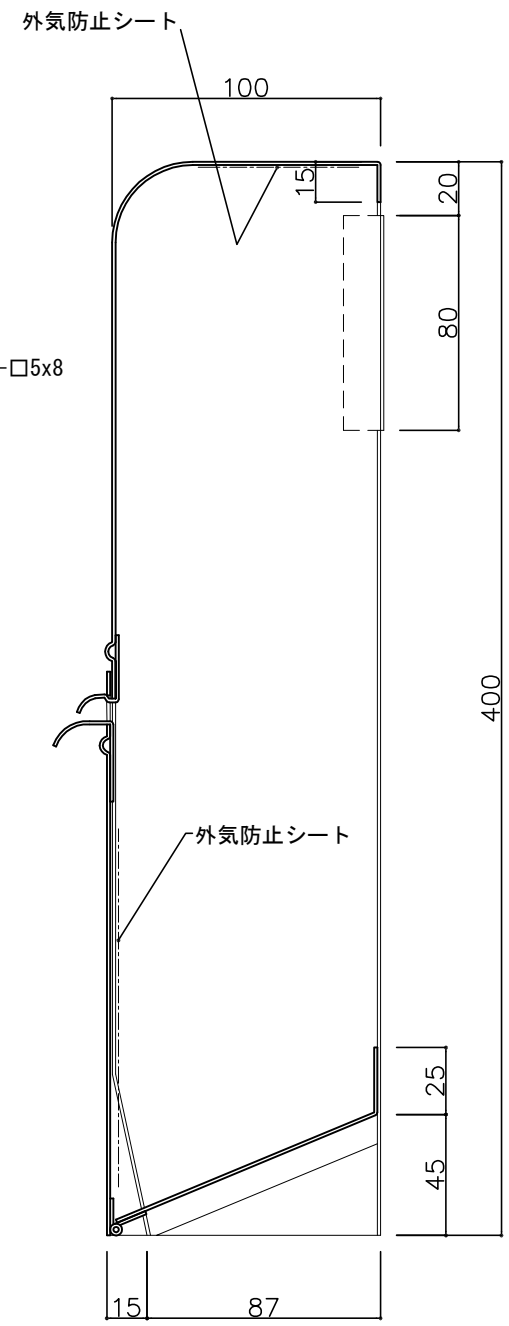

郵便受箱(両面フラッシュ用)  
**キンデックス KD-1BG型**  
 クリーム色  
 外気防止(遮風)標準付属品

部屋内よりの視図

ドア側よりの視図(裏側)

上面よりの視図

② 16-04-12 外気防止シート追加  
 ① 15-12-22 初版発行

設計監理 年月日	工事名				設計監理 殿	出力日
	調査	設計	営業	縮尺 1/2		施工 殿
施工 年月日	名称 郵便ポストキンデックス KD-1BG型 詳細図1					図番

郵便受箱(両面フラッシュ用)  
**キンデックス KD-1BG型**  
 クリーム色  
 外気防止(遮風)標準付属品

側面よりの視図

縦断面図

標準納まり図

② 16-04-12 外気防止シート追加  
 ① 15-12-22 初版発行

設計監理	工事名				設計監理	出力日
年月日	調査	設計	営業	縮尺	施工	殿 全枚数
施工	名称 郵便ポストキンデックス KD-1BG型 詳細図2					殿 図番
年月日						