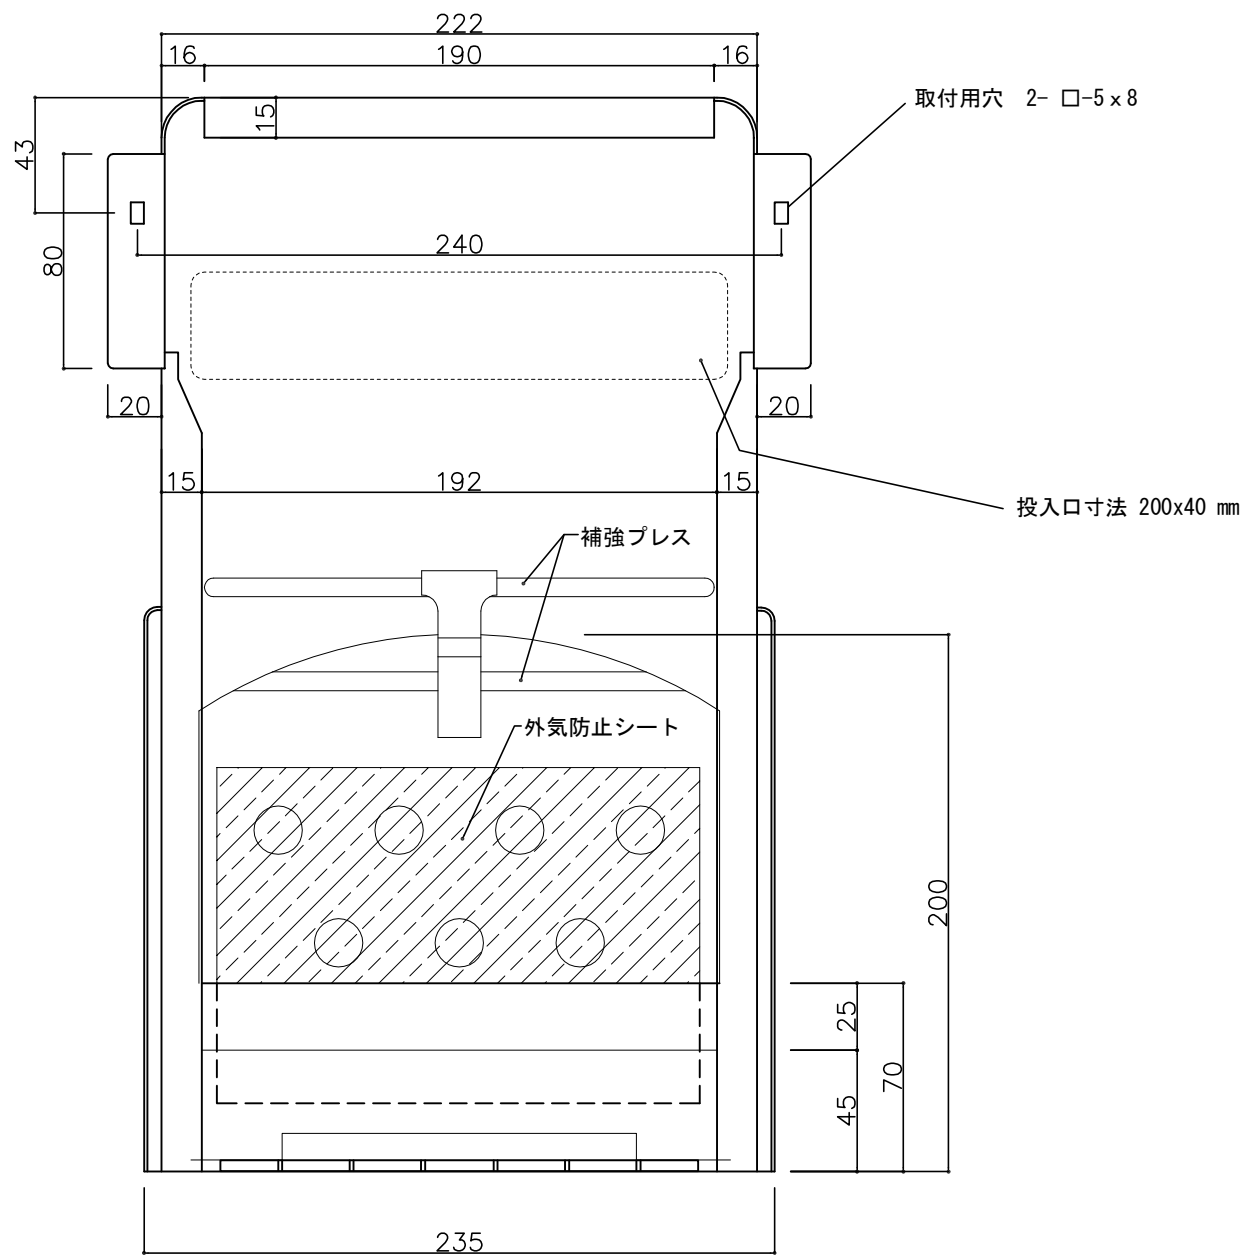

郵便受箱(両面フラッシュ用)  
**キンデックス KD-1BG型**  
 クリーム色  
 外気防止(遮風)標準付属品

部屋内よりの視図

ドア側よりの視図(裏側)

上面よりの視図

② 16-04-12 外気防止シート追加  
 ① 15-12-22 初版発行

設計監理 年月日	工事名				設計監理 殿	出力日
	調査	設計	営業	縮尺 1/2		施工 殿
施工 年月日	名称 郵便ポストキンデックス KD-1BG型 詳細図1					図番

郵便受箱(両面フラッシュ用)  
**キンデックス KD-1BG型**  
 クリーム色  
 外気防止(遮風)標準付属品

側面よりの視図

縦断面図

標準納まり図

② 16-04-12 外気防止シート追加  
 ① 15-12-22 初版発行

設計監理	工事名				設計監理	出力日
年月日	調査	設計	営業	縮尺	施工	殿 全枚数
施工	名称 郵便ポストキンデックス KD-1BG型 詳細図2					殿 図番
年月日						