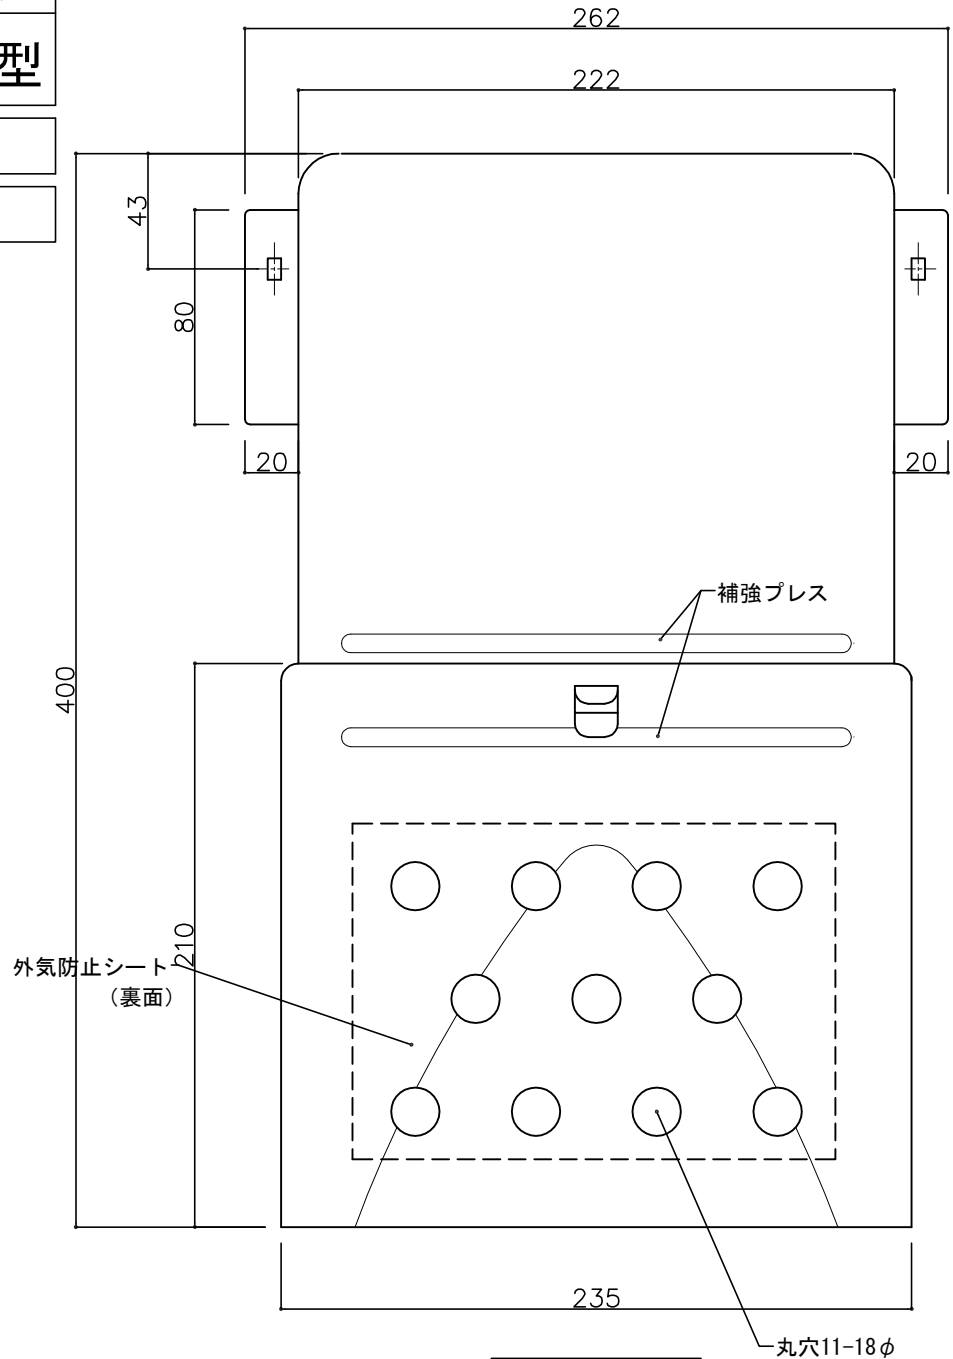

郵便受箱(両面フラッシュ用)  
**キンデックス KD-1BG型**  
 クリーム色  
 外気防止(遮風)標準付属品

部屋内よりの視図

ドア側よりの視図(裏側)

上面よりの視図

② 16-04-12 外気防止シート追加  
 ① 15-12-22 初版発行

設計監理 年月日	工事名				設計監理 殿	出力日
	調査	設計	営業	縮尺 1/2		施工 殿
施工 年月日	名称 郵便ポストキンデックス KD-1BG型 詳細図1					図番

郵便受箱(両面フラッシュ用)  
**キンデックス KD-1BG型**  
 クリーム色  
 外気防止(遮風)標準付属品

側面よりの視図

縦断面図

標準納まり図

② 16-04-12 外気防止シート追加  
 ① 15-12-22 初版発行

設計監理	工事名				設計監理	出力日
年月日	調査	設計	営業	縮尺	施工	殿 全枚数
施工	名称 郵便ポストキンデックス KD-1BG型 詳細図2					殿 図番
年月日						