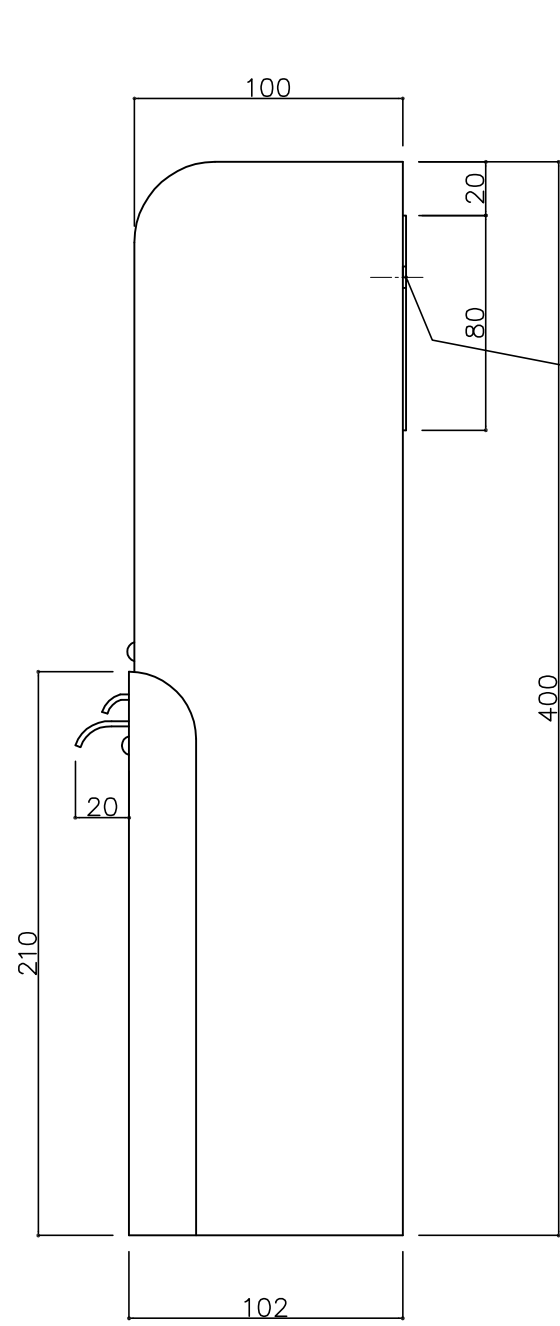

郵便受箱(両面フラッシュ用)  
**キンデックス KD-1BG型**  
 クリーム色  
 外気防止(遮風)標準付属品

部屋内よりの視図

ドア側よりの視図(裏側)

上面よりの視図

② 16-04-12 外気防止シート追加  
 ① 15-12-22 初版発行

設計監理 年月日	工事名				設計監理 殿	出力日
	調査	設計	営業	縮尺 1/2		施工 殿
施工 年月日	名称 郵便ポストキンデックス KD-1BG型 詳細図1					図番

郵便受箱(両面フラッシュ用)  
**キンデックス KD-1BG型**  
 クリーム色  
 外気防止(遮風)標準付属品

側面よりの視図

縦断面図

標準納まり図

② 16-04-12 外気防止シート追加  
 ① 15-12-22 初版発行

設計監理	工事名				設計監理	出力日
年月日	調査	設計	営業	縮尺	施工	殿 全枚数
施工	名称 郵便ポストキンデックス KD-1BG型 詳細図2					殿 図番
年月日						