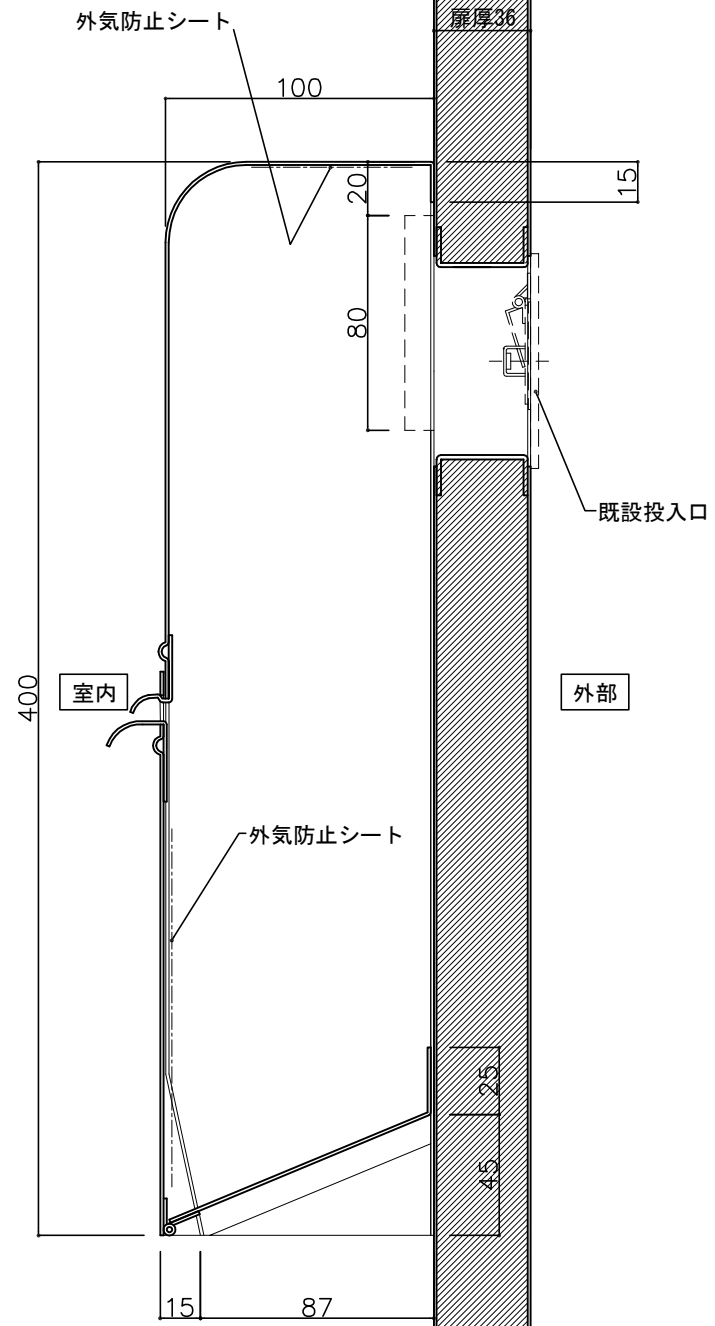

郵便受箱(両面フラッシュ用)  
**キンデックス KD-1BG型**  
 クリーム色  
 外気防止(遮風)標準付属品

部屋内よりの視図

ドア側よりの視図(裏側)

上面よりの視図

② 16-04-12 外気防止シート追加  
 ① 15-12-22 初版発行

設計監理 年月日	工事名				設計監理 殿	出力日
	調査	設計	営業	縮尺 1/2		施工 殿
施工 年月日	名称 郵便ポストキンデックス KD-1BG型 詳細図1					図番

郵便受箱(両面フラッシュ用)  
**キンデックス KD-1BG型**  
 クリーム色  
 外気防止(遮風)標準付属品

側面よりの視図

縦断面図

標準納まり図

② 16-04-12 外気防止シート追加  
 ① 15-12-22 初版発行

設計監理	工事名				設計監理	出力日
年月日	調査	設計	営業	縮尺	施工	殿 全枚数
施工	名称 郵便ポストキンデックス KD-1BG型 詳細図2					殿 図番
年月日						