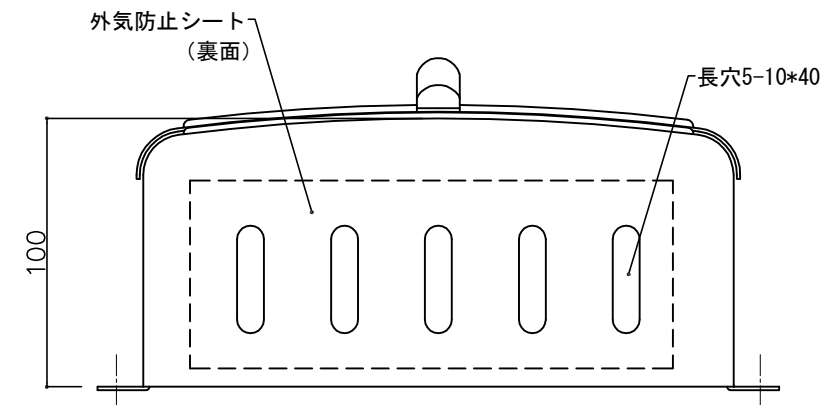

郵便受箱(両面フラッシュ用)  
**キンデックス KD-1BG型**  
 クリーム色  
 外気防止(遮風)標準付属品

部屋内よりの視図

ドア側よりの視図(裏側)

上面よりの視図

② 16-04-12 外気防止シート追加  
 ① 15-12-22 初版発行

設計監理 年月日	工事名				設計監理 殿	出力日
	調査	設計	営業	縮尺 1/2		施工 殿
施工 年月日	名称 郵便ポストキンデックス KD-1BG型 詳細図1					図番

郵便受箱(両面フラッシュ用)  
**キンデックス KD-1BG型**  
 クリーム色  
 外気防止(遮風)標準付属品

側面よりの視図

縦断面図

標準納まり図

② 16-04-12 外気防止シート追加  
 ① 15-12-22 初版発行

設計監理	工事名				設計監理	出力日
年月日	調査	設計	営業	縮尺	施工	殿 全枚数
施工	名称 郵便ポストキンデックス KD-1BG型 詳細図2					殿 図番
年月日						