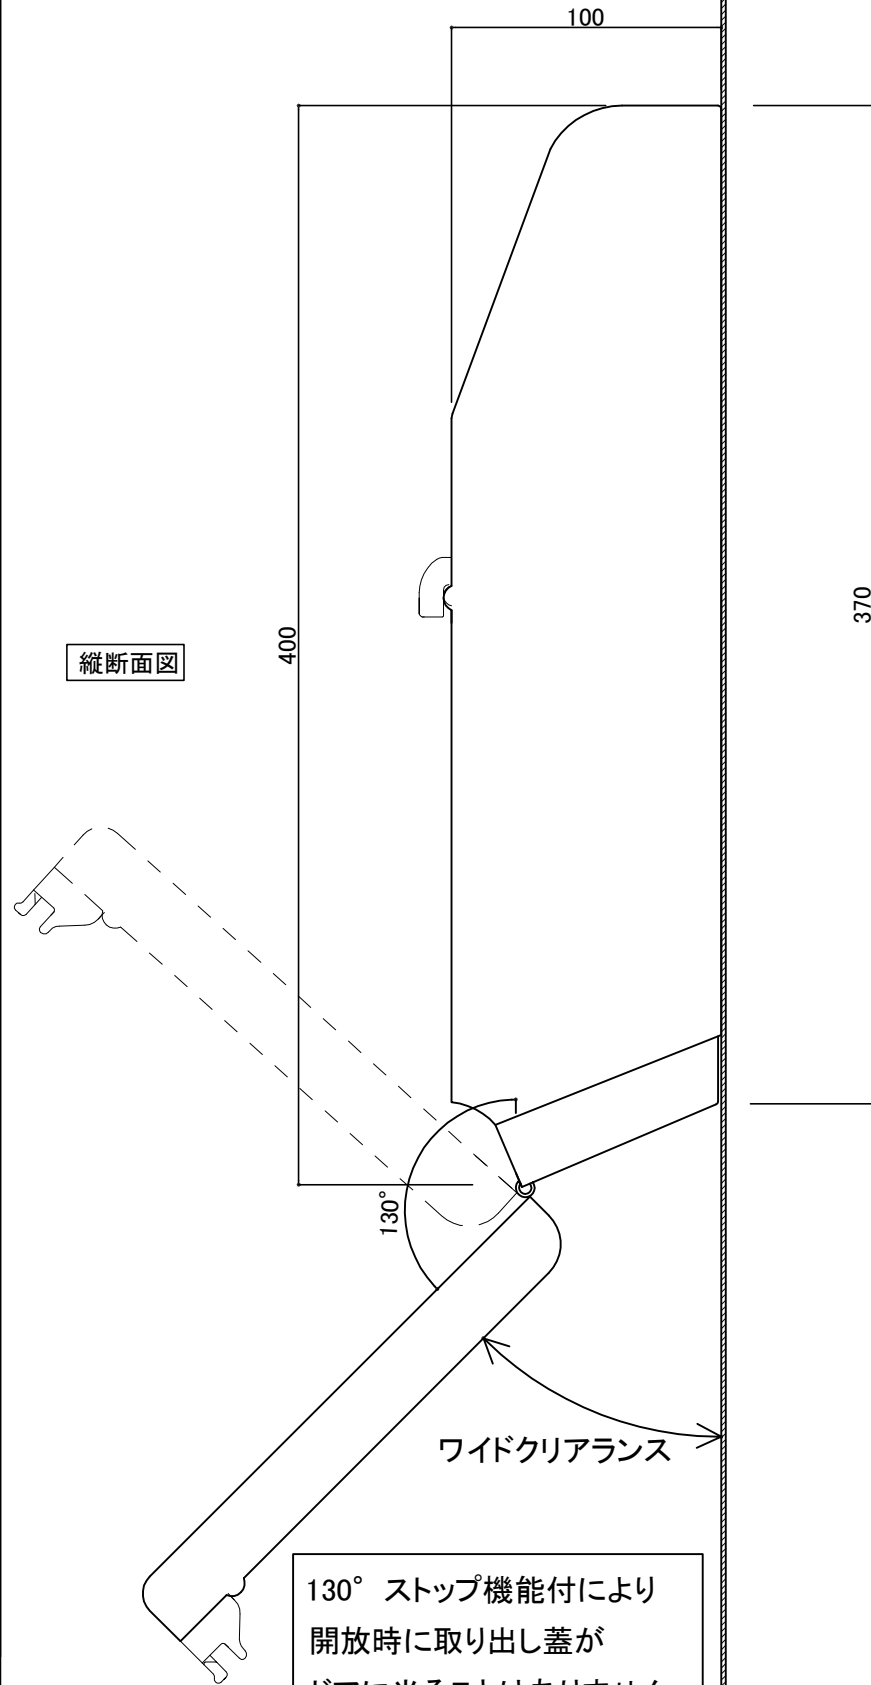

郵便受箱(片面プレスドア用)

外気防止(遮風)標準付属品

キンデックス KD-2YS型

(アイボリーホワイト色)

部屋内よりの視図

ドア側よりの視図(裏側)

③ 17- 2-20 箱見直し(共用化)
 ② 15-11-20 型式変更

設計監理	工事名				設計監理	出力日
年月日	調査	設計	営業	縮尺	施工	殿 全枚数
施工	名称 郵便ポスト キンデックスKD-2YS型 詳細図1				縮尺	殿 図番
年月日					1/2	
					<i>Kindex</i>	

郵便受箱(片面プレスドア用)

キンデックス KD-2YS型

(アイボリーホワイト色)

外気防止(遮風)標準付属品

扉本体
1.6mm

縦断面図

130° ストップ機能付により
開放時に取り出し蓋が
ドアに当ることはありません。

- ③ 17- 2-15 箱見直し(共用化)
- ② 15-11-20 型式変更
- ③ 16- 4-12 外気防止シート追加

縦断面図

標準納まり図

設計監理	工事名				設計監理	出力日
年月日	調査	設計	営業	縮尺	施工	殿 全枚数
施工	名称 郵便ポスト キンデックスKD-2YS型 詳細図2				殿	図番
年月日					<i>Kindex</i>	