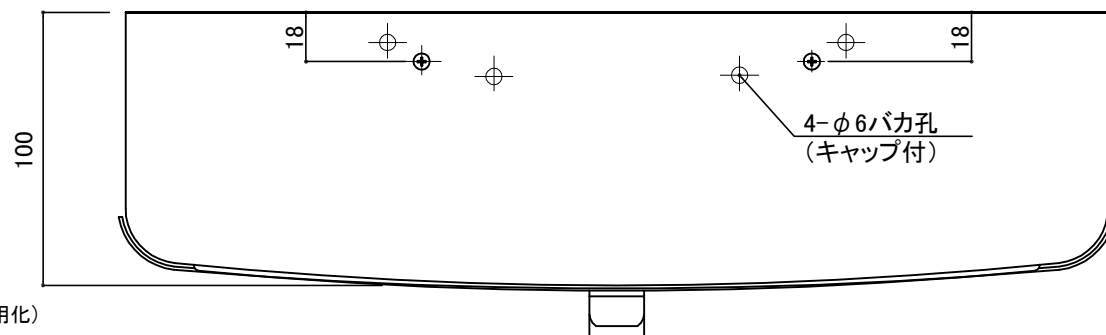

郵便受箱(片面プレスドア用)

外気防止(遮風)標準付属品

キンデックス KD-2YS型

(アイボリーホワイト色)

部屋内よりの視図

ドア側よりの視図(裏側)

③ 17- 2-20 箱見直し(共用化)
 ② 15-11-20 型式変更

設計監理	工事名				設計監理	出力日
年月日	調査	設計	営業	縮尺	施工	殿 全枚数
施工	名称 郵便ポスト キンデックスKD-2YS型 詳細図1				縮尺	殿 図番
年月日					1/2	
					<i>Kindex</i>	

郵便受箱(片面プレスドア用)

キンデックス KD-2YS型

(アイボリーホワイト色)

外気防止(遮風)標準付属品

扉本体
1.6mm

縦断面図

130° ストップ機能付により
開放時に取り出し蓋が
ドアに当ることはありません。

- ③ 17- 2-15 箱見直し(共用化)
- ② 15-11-20 型式変更
- ③ 16- 4-12 外気防止シート追加

縦断面図

標準納まり図

設計監理	工事名				設計監理	出力日
年月日	調査	設計	営業	縮尺	施工	殿 全枚数
施工	名称 郵便ポスト キンデックスKD-2YS型 詳細図2				殿	図番
年月日					<i>Kindex</i>	