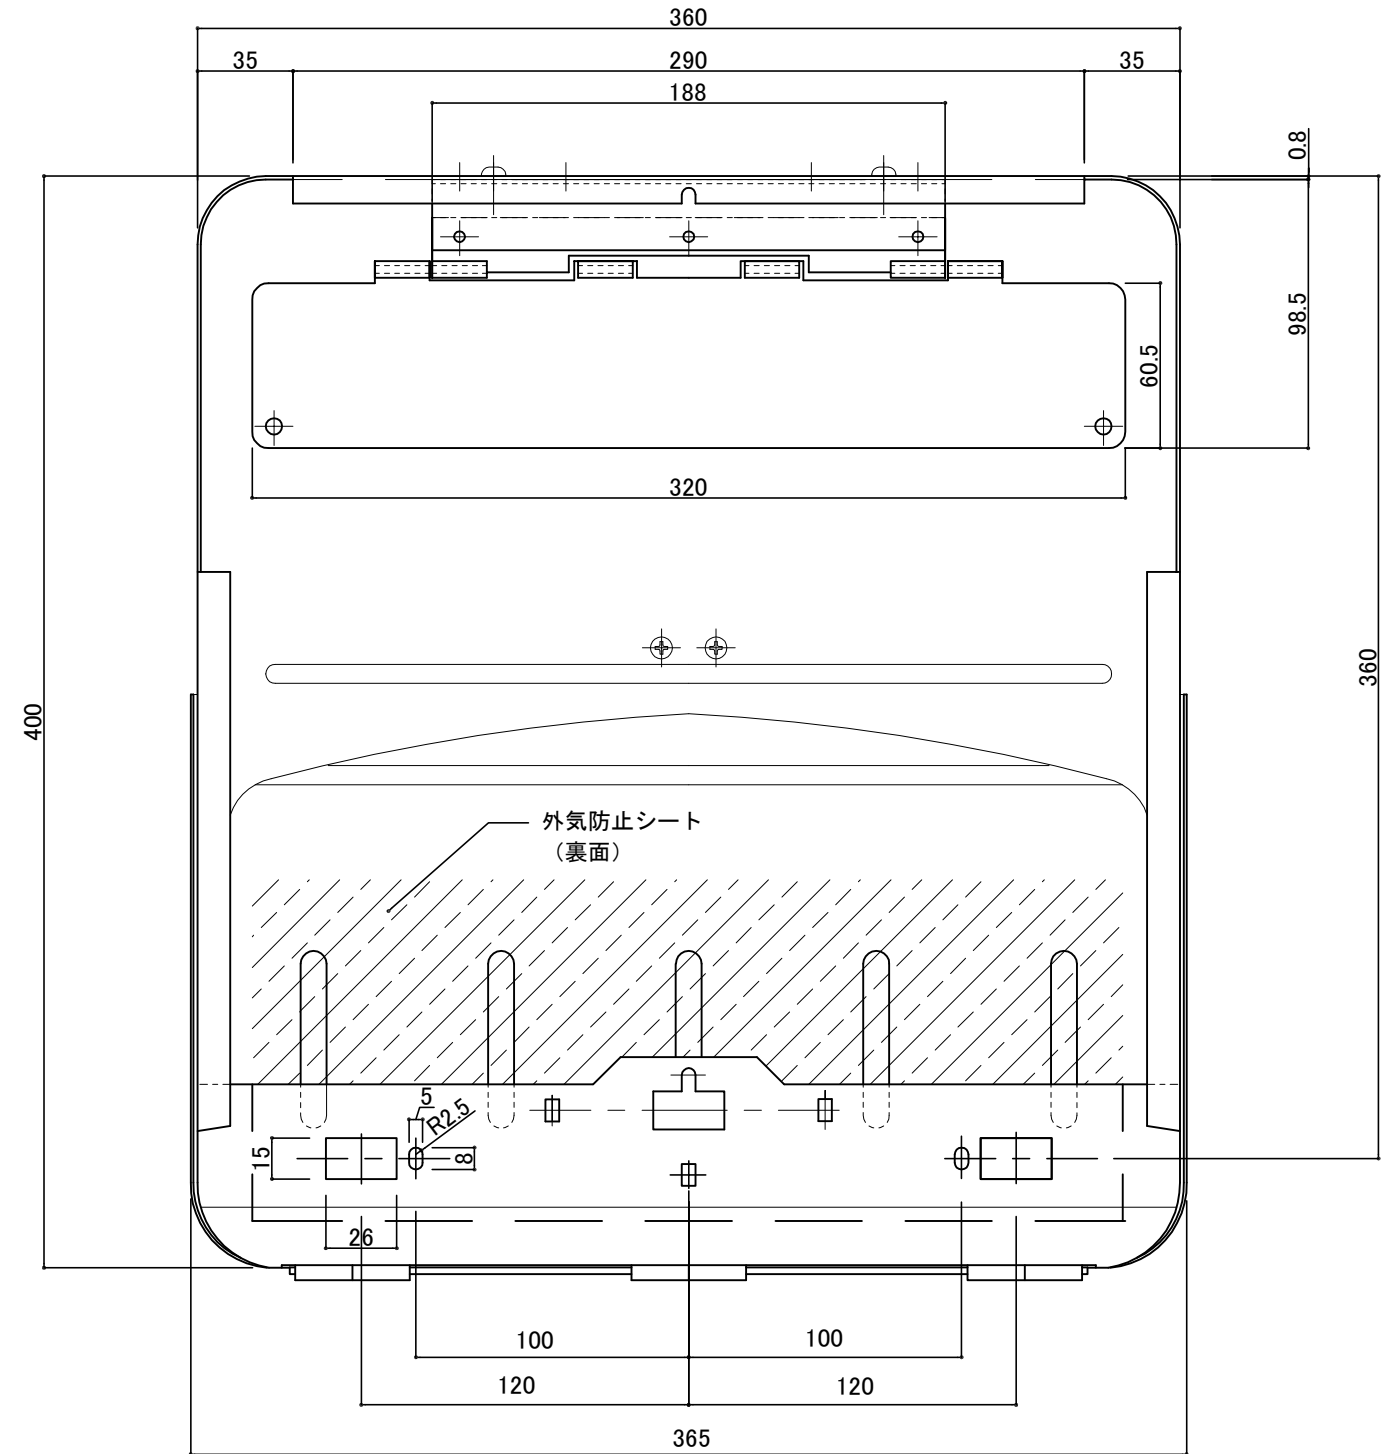

郵便受箱(片面プレスドア用)

外気防止(遮風)標準付属品

キンデックス KD-2YS型

(アイボリーホワイト色)

部屋内よりの視図

ドア側よりの視図(裏側)

③ 17- 2-20 箱見直し(共用化)
 ② 15-11-20 型式変更

設計監理	工事名				設計監理	出力日
年月日	調査	設計	営業	縮尺	施工	殿 全枚数
施工	名称 郵便ポスト キンデックスKD-2YS型 詳細図1				縮尺	殿 図番
年月日					1/2	
					<i>Kindex</i>	

郵便受箱(片面プレスドア用)

キンデックス KD-2YS型

(アイボリーホワイト色)

外気防止(遮風)標準付属品

扉本体
1.6mm

縦断面図

130° ストップ機能付により
開放時に取り出し蓋が
ドアに当ることはありません。

- ③ 17- 2-15 箱見直し(共用化)
- ② 15-11-20 型式変更
- ③ 16- 4-12 外気防止シート追加

縦断面図

標準納まり図

設計監理	工事名				設計監理	出力日
年月日	調査	設計	営業	縮尺	施工	殿 全枚数
施工	名称 郵便ポスト キンデックスKD-2YS型 詳細図2				殿	図番
年月日					<i>Kindex</i>	