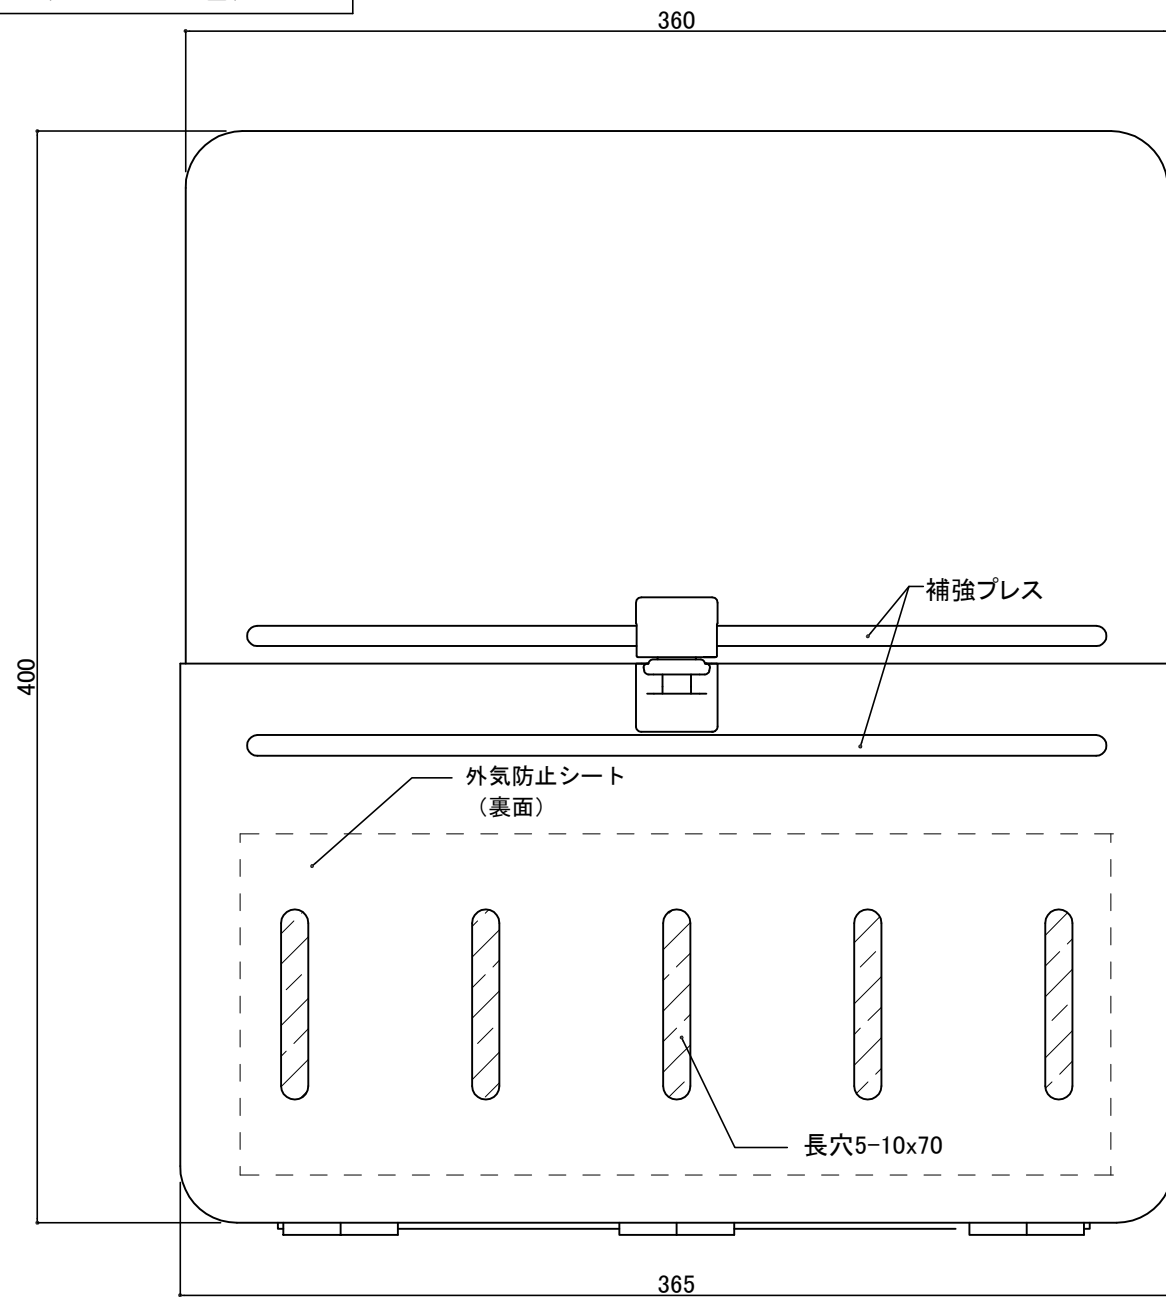

郵便受箱(片面プレスドア用)

外気防止(遮風)標準付属品

キンデックス KD-2YS型

(アイボリーホワイト色)

部屋内よりの視図

ドア側よりの視図(裏側)

③ 17- 2-20 箱見直し(共用化)
 ② 15-11-20 型式変更

設計監理	工事名				設計監理	出力日
年月日	調査	設計	営業	縮尺	施工	殿 全枚数
施工	名称 郵便ポスト キンデックスKD-2YS型 詳細図1				縮尺	殿 図番
年月日					1/2	
					<i>Kindex</i>	

郵便受箱(片面プレスドア用)

キンデックス KD-2YS型

(アイボリーホワイト色)

外気防止(遮風)標準付属品

扉本体
1.6mm

縦断面図

130° ストップ機能付により
開放時に取り出し蓋が
ドアに当ることはありません。

- ③ 17- 2-15 箱見直し(共用化)
- ② 15-11-20 型式変更
- ③ 16- 4-12 外気防止シート追加

縦断面図

標準納まり図

設計監理	工事名				設計監理	出力日
年月日	調査	設計	営業	縮尺	施工	殿 全枚数
施工	名称 郵便ポスト キンデックスKD-2YS型 詳細図2				殿	図番
年月日					<i>Kindex</i>	