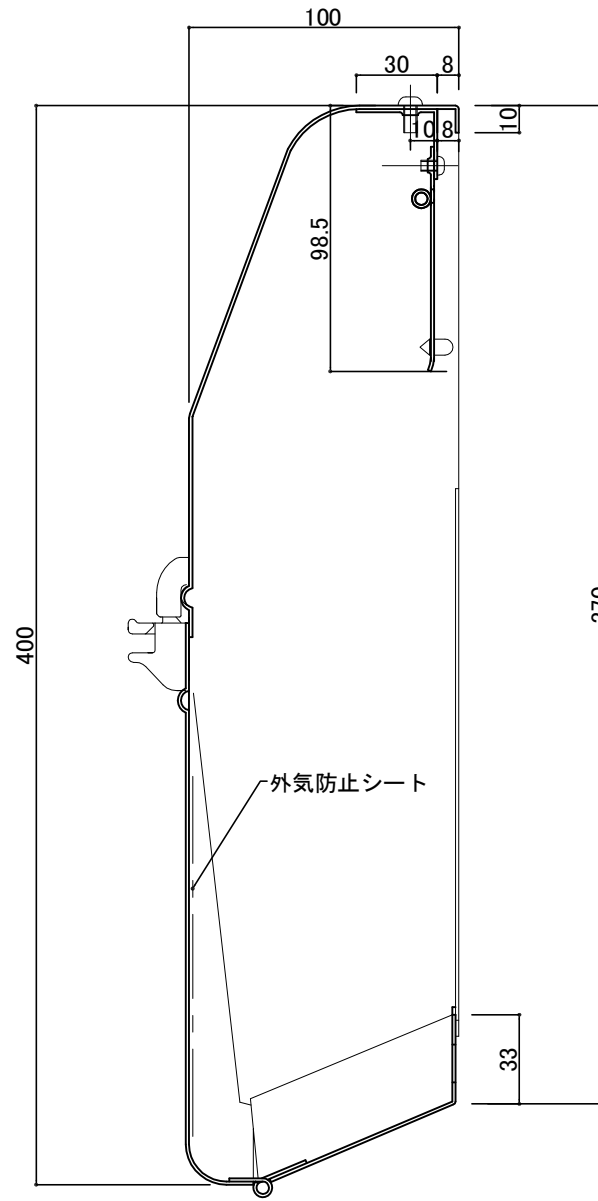

郵便受箱(片面プレスドア用)

外気防止(遮風)標準付属品

キンデックス KD-2YS型

(アイボリーホワイト色)

部屋内よりの視図

ドア側よりの視図(裏側)

③ 17- 2-20 箱見直し(共用化)
 ② 15-11-20 型式変更

設計監理	工事名				設計監理	出力日
年月日	調査	設計	営業	縮尺	施工	殿 全枚数
施工	名称 郵便ポスト キンデックスKD-2YS型 詳細図1				縮尺	殿 図番
年月日					1/2	
					<i>Kindex</i>	

郵便受箱(片面プレスドア用)

キンデックス KD-2YS型

(アイボリーホワイト色)

外気防止(遮風)標準付属品

扉本体
1.6mm

縦断面図

130° ストップ機能付により
開放時に取り出し蓋が
ドアに当ることはありません。

- ③ 17- 2-15 箱見直し(共用化)
- ② 15-11-20 型式変更
- ③ 16- 4-12 外気防止シート追加

縦断面図

標準納まり図

設計監理	工事名				設計監理	出力日
年月日	調査	設計	営業	縮尺	施工	殿 全枚数
施工	名称 郵便ポスト キンデックスKD-2YS型 詳細図2				殿	図番
年月日					<i>Kindex</i>	