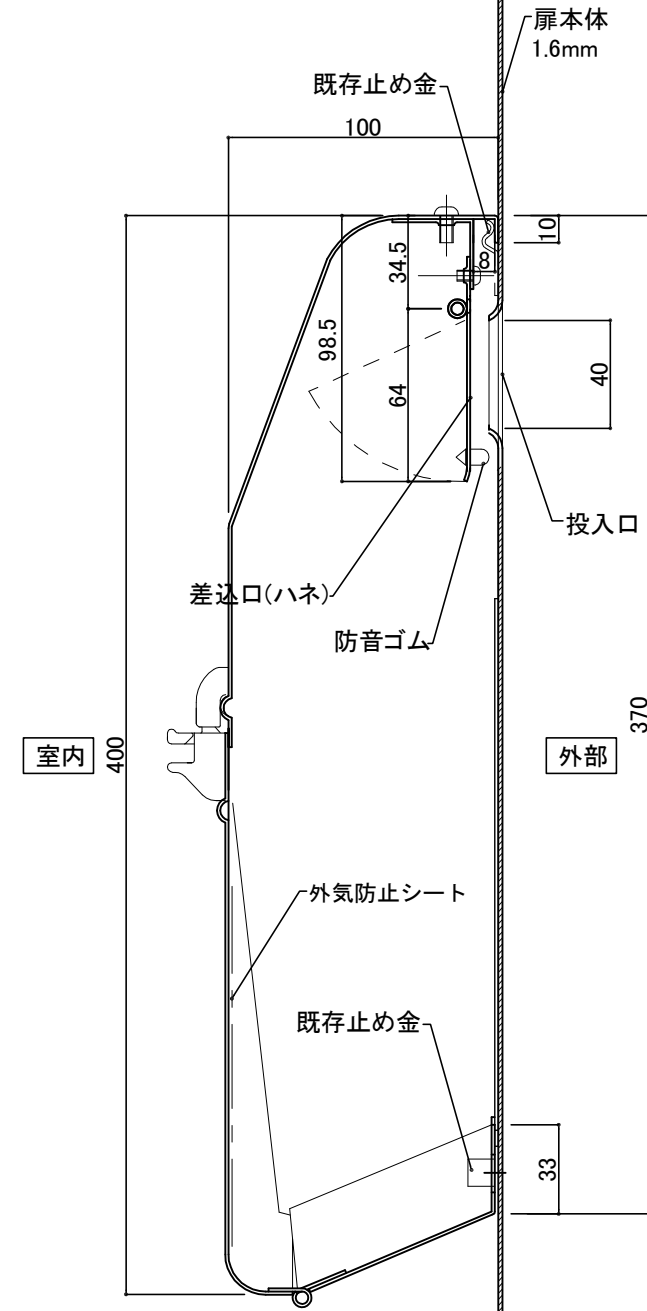

郵便受箱(片面プレスドア用)

外気防止(遮風)標準付属品

キンデックス KD-2YS型

(アイボリーホワイト色)

部屋内よりの視図

ドア側よりの視図(裏側)

③ 17- 2-20 箱見直し(共用化)
 ② 15-11-20 型式変更

設計監理	工事名				設計監理	出力日
年月日	調査	設計	営業	縮尺	施工	殿 全枚数
施工	名称 郵便ポスト キンデックスKD-2YS型 詳細図1				縮尺	殿 図番
年月日					1/2	
					<i>Kindex</i>	

郵便受箱(片面プレスドア用)

キンデックス KD-2YS型

(アイボリーホワイト色)

外気防止(遮風)標準付属品

扉本体
1.6mm

縦断面図

130° ストップ機能付により
開放時に取り出し蓋が
ドアに当ることはありません。

- ③ 17- 2-15 箱見直し(共用化)
- ② 15-11-20 型式変更
- ③ 16- 4-12 外気防止シート追加

縦断面図

標準納まり図

設計監理	工事名				設計監理	出力日
年月日	調査	設計	営業	縮尺	施工	殿 全枚数
施工	名称 郵便ポスト キンデックスKD-2YS型 詳細図2				殿	図番
年月日					<i>Kindex</i>	