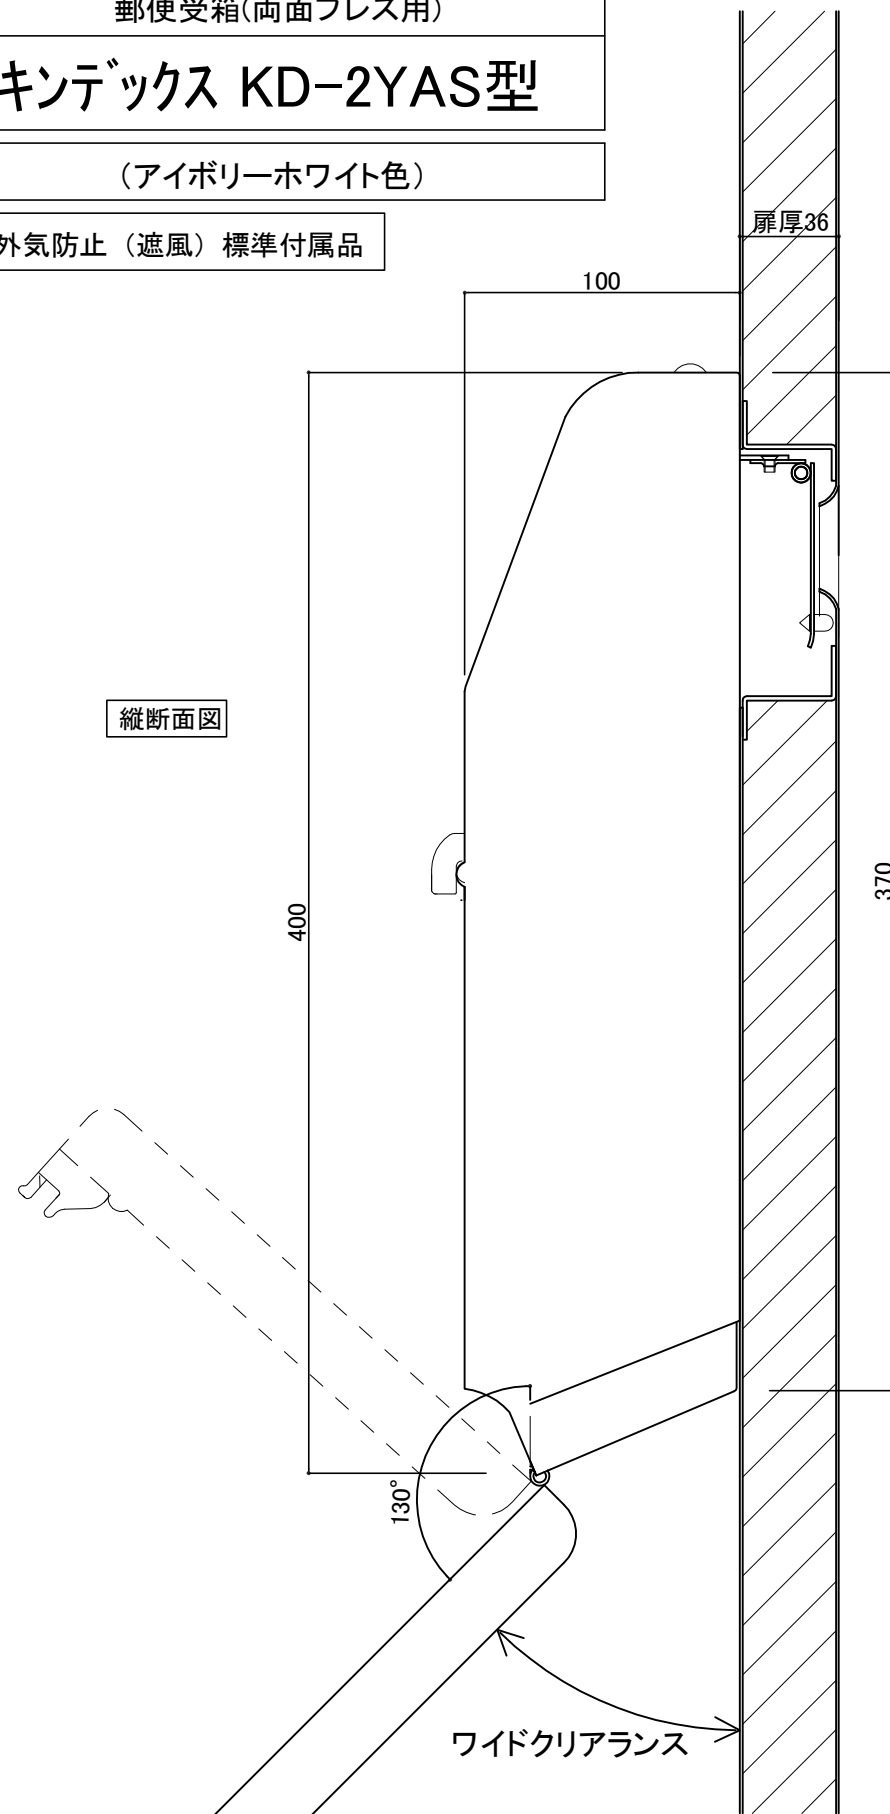

郵便受箱(両面プレス用)

外気防止(遮風)標準付属品

キンデックス KD-2YAS型

(アイボリーホワイト色)

部屋内よりの視図

ドア側よりの視図(裏側)

- ④ 17- 2-15 箱見直し(共用化)
- ③ 16- 4-12 外気防止シート追加
- ② 15-11-20 型式変更

設計監理	工事名				設計監理	出力日
年月日	調査	設計	営業	縮尺	殿	全枚数
施工	1/2				殿	図番
年月日	名称 郵便ポスト キンデックス KD-2YAS型 詳細図1				<i>Kindex</i>	

郵便受箱(両面プレス用)

キンデックス KD-2YAS型

(アイボリーホワイト色)

外気防止(遮風)標準付属品

縦断面図

130° ストップ機能付により
開放時に取り出し蓋が
ドアに当ることはありません。

② 15-11-20 型式変更

② 16-04-12 外気防止シート追加

縦断面図

室内

標準納まり図

外部

設計監理	工事名				設計監理	出力日
年月日	調査	設計	営業	縮尺	施工	殿 全枚数
施工	1/2					殿 図番
年月日	名称 郵便ポスト キンデックス KD-2YAS型 詳細図2					