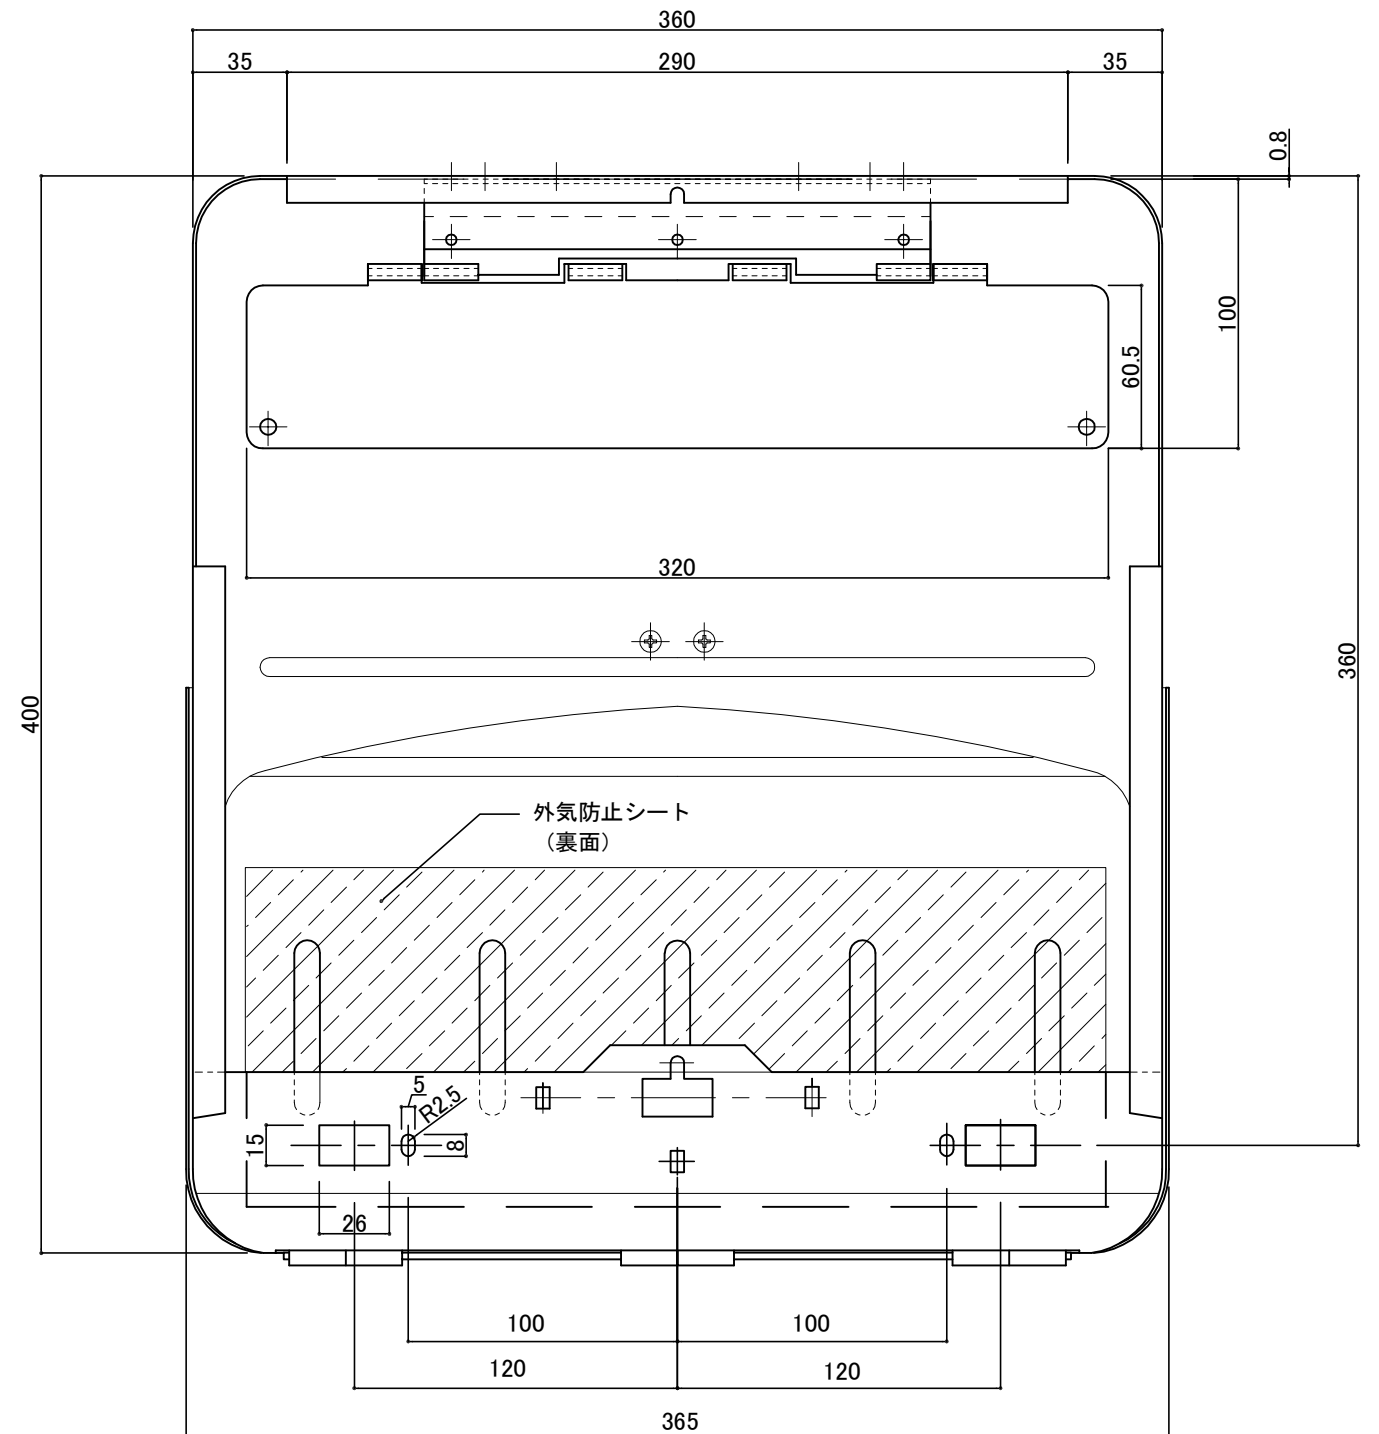

郵便受箱(両面プレス用)

外気防止(遮風)標準付属品

キンデックス KD-2YAS型

(アイボリーホワイト色)

部屋内よりの視図

ドア側よりの視図(裏側)

- ④ 17- 2-15 箱見直し(共用化)
- ③ 16- 4-12 外気防止シート追加
- ② 15-11-20 型式変更

設計監理	工事名				設計監理	出力日
年月日	調査	設計	営業	縮尺	殿	全枚数
施工	1/2				殿	図番
年月日	名称 郵便ポスト キンデックス KD-2YAS型 詳細図1				<i>Kindex</i>	

郵便受箱(両面プレス用)

キンデックス KD-2YAS型

(アイボリーホワイト色)

外気防止(遮風)標準付属品

縦断面図

130° ストップ機能付により
開放時に取り出し蓋が
ドアに当ることはありません。

② 15-11-20 型式変更

② 16-04-12 外気防止シート追加

縦断面図

室内

標準納まり図

外部

設計監理	工事名				設計監理	出力日
年月日	調査	設計	営業	縮尺	施工	殿 全枚数
施工	1/2					殿 図番
年月日	名称 郵便ポスト キンデックス KD-2YAS型 詳細図2					