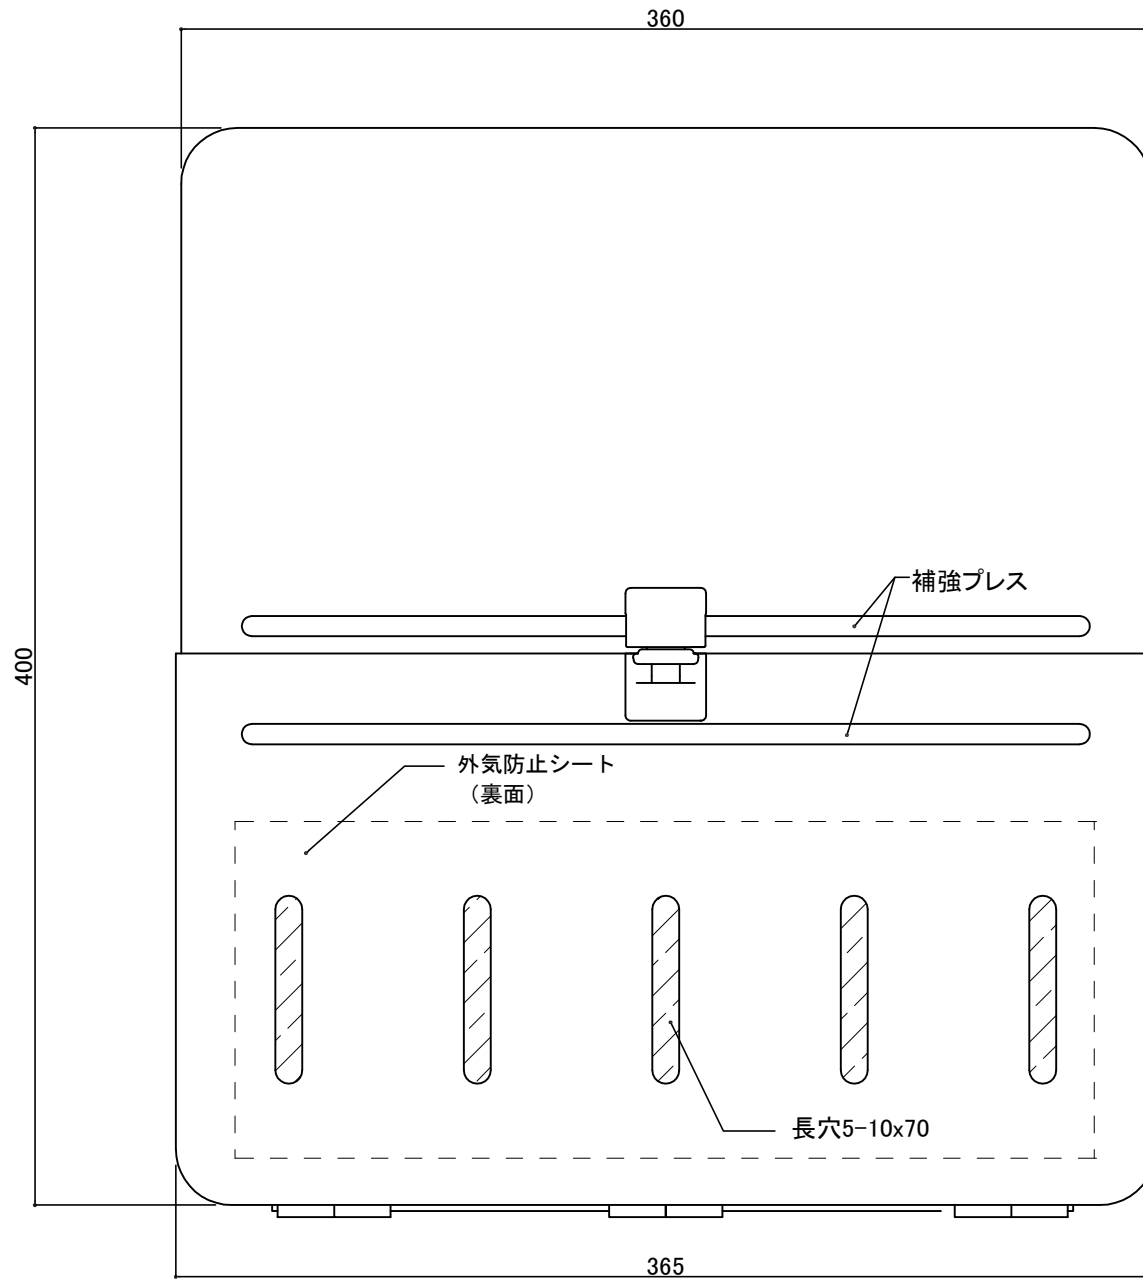

郵便受箱(両面プレス用)

外気防止(遮風)標準付属品

キンデックス KD-2YAS型

(アイボリーホワイト色)

部屋内よりの視図

ドア側よりの視図(裏側)

- ④ 17- 2-15 箱見直し(共用化)
- ③ 16- 4-12 外気防止シート追加
- ② 15-11-20 型式変更

設計監理	工事名				設計監理	出力日
年月日	調査	設計	営業	縮尺	殿	全枚数
施工	1/2				殿	図番
年月日	名称 郵便ポスト キンデックス KD-2YAS型 詳細図1				<i>Kindex</i>	

郵便受箱(両面プレス用)

キンデックス KD-2YAS型

(アイボリーホワイト色)

外気防止(遮風)標準付属品

縦断面図

130° ストップ機能付により
開放時に取り出し蓋が
ドアに当ることはありません。

② 15-11-20 型式変更

② 16-04-12 外気防止シート追加

縦断面図

室内

標準納まり図

外部

設計監理	工事名				設計監理	出力日
年月日	調査	設計	営業	縮尺	施工	殿 全枚数
施工	1/2					殿 図番
年月日	名称 郵便ポスト キンデックス KD-2YAS型 詳細図2					