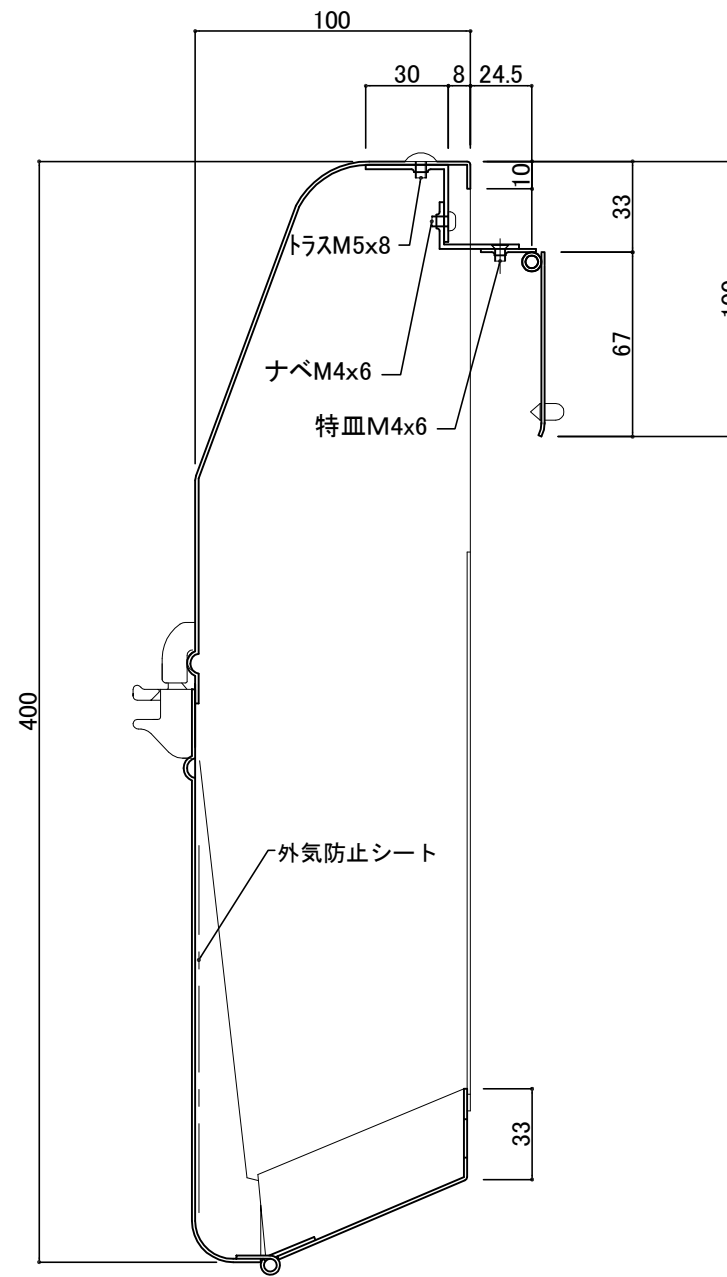

郵便受箱(両面プレス用)

外気防止(遮風)標準付属品

キンデックス KD-2YAS型

(アイボリーホワイト色)

部屋内よりの視図

ドア側よりの視図(裏側)

- ④ 17- 2-15 箱見直し(共用化)
- ③ 16- 4-12 外気防止シート追加
- ② 15-11-20 型式変更

設計監理	工事名				設計監理	出力日
年月日	調査	設計	営業	縮尺	殿	全枚数
施工	1/2				殿	図番
年月日	名称 郵便ポスト キンデックス KD-2YAS型 詳細図1				<i>Kindex</i>	

郵便受箱(両面プレス用)

キンデックス KD-2YAS型

(アイボリーホワイト色)

外気防止(遮風)標準付属品

縦断面図

130° ストップ機能付により
開放時に取り出し蓋が
ドアに当ることはありません。

② 15-11-20 型式変更

② 16-04-12 外気防止シート追加

縦断面図

室内

標準納まり図

外部

設計監理	工事名				設計監理	出力日
年月日	調査	設計	営業	縮尺	施工	殿 全枚数
施工	1/2					殿 図番
年月日	名称 郵便ポスト キンデックス KD-2YAS型 詳細図2					