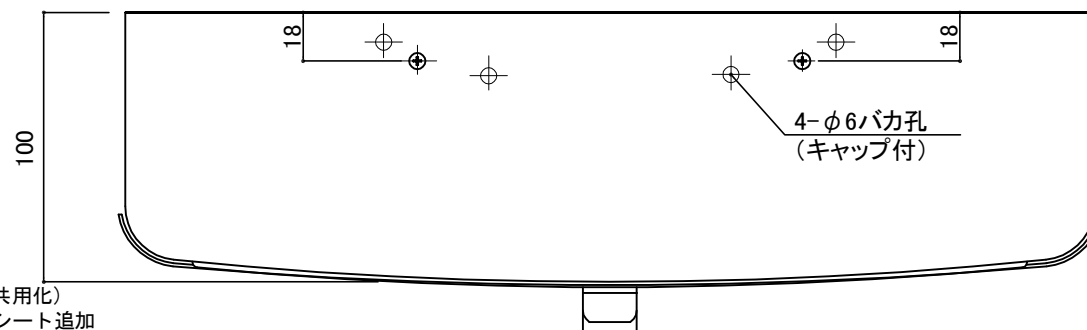

郵便受箱(両面プレス用)

外気防止(遮風)標準付属品

キンデックス KD-2YAS型

(アイボリーホワイト色)

部屋内よりの視図

ドア側よりの視図(裏側)

- ④ 17- 2-15 箱見直し(共用化)
- ③ 16- 4-12 外気防止シート追加
- ② 15-11-20 型式変更

設計監理	工事名				設計監理	出力日
年月日	調査	設計	営業	縮尺	殿	全枚数
施工	1/2				殿	図番
年月日	名称 郵便ポスト キンデックス KD-2YAS型 詳細図1				<i>Kindex</i>	

郵便受箱(両面プレス用)

キンデックス KD-2YAS型

(アイボリーホワイト色)

外気防止(遮風)標準付属品

縦断面図

130° ストップ機能付により
開放時に取り出し蓋が
ドアに当ることはありません。

② 15-11-20 型式変更

② 16-04-12 外気防止シート追加

縦断面図

室内

標準納まり図

外部

設計監理	工事名				設計監理	出力日
年月日	調査	設計	営業	縮尺	施工	殿 全枚数
施工	1/2					殿 図番
年月日	名称 郵便ポスト キンデックス KD-2YAS型 詳細図2					