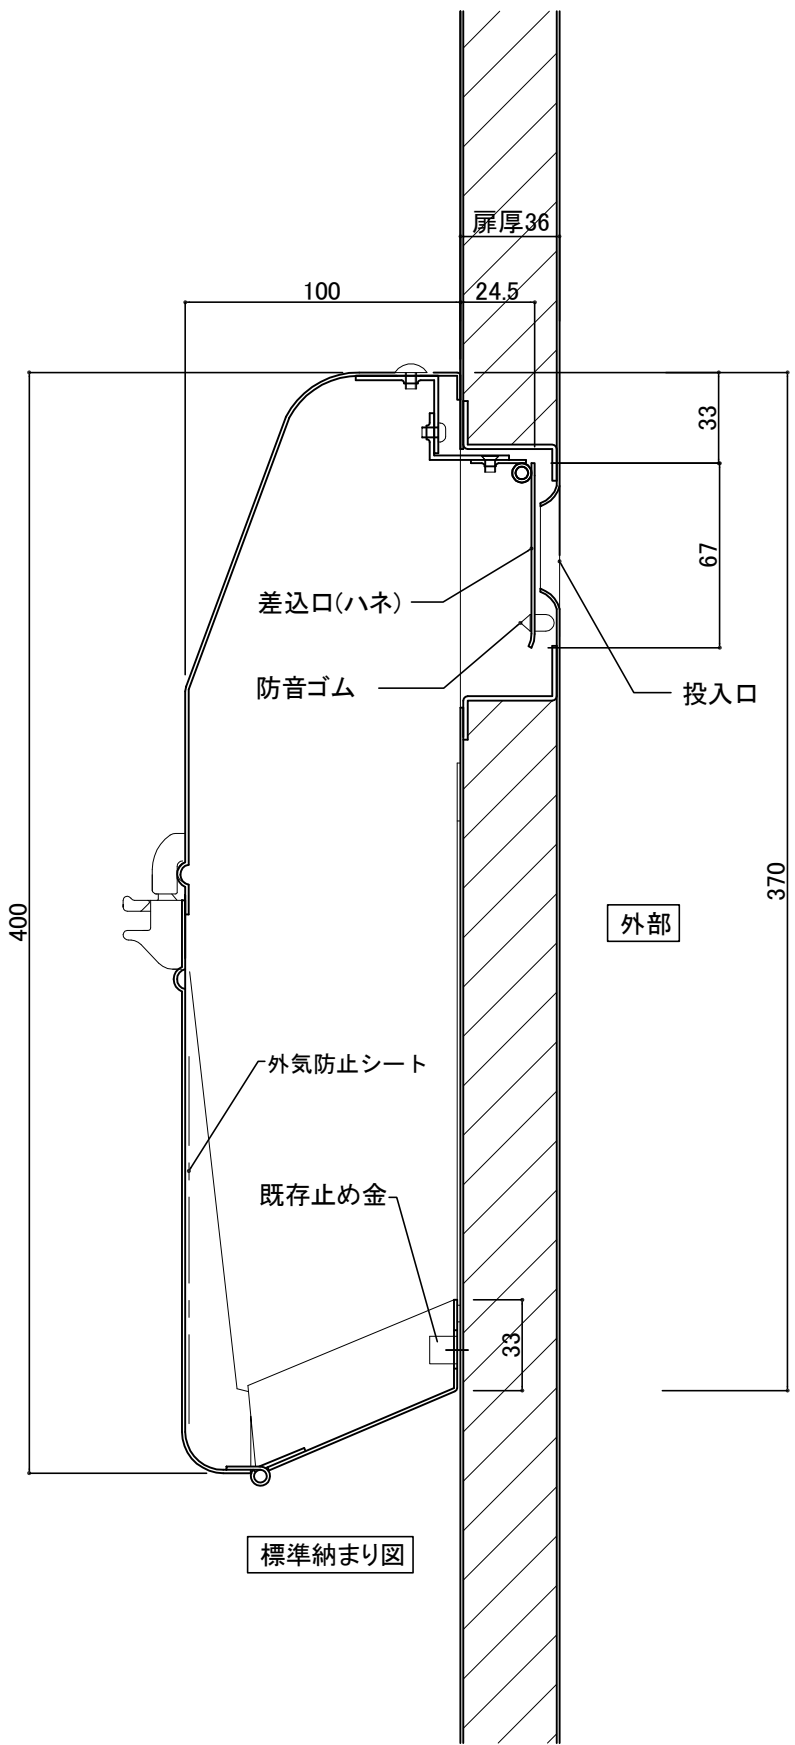

郵便受箱(両面プレス用)

外気防止(遮風)標準付属品

キンデックス KD-2YAS型

(アイボリーホワイト色)

部屋内よりの視図

ドア側よりの視図(裏側)

- ④ 17- 2-15 箱見直し(共用化)
- ③ 16- 4-12 外気防止シート追加
- ② 15-11-20 型式変更

設計監理	工事名				設計監理	出力日
年月日	調査	設計	営業	縮尺	殿	全枚数
施工	1/2				殿	図番
年月日	名称 郵便ポスト キンデックス KD-2YAS型 詳細図1				<i>Kindex</i>	

郵便受箱(両面プレス用)

キンデックス KD-2YAS型

(アイボリーホワイト色)

外気防止(遮風)標準付属品

縦断面図

130° ストップ機能付により
開放時に取り出し蓋が
ドアに当ることはありません。

② 15-11-20 型式変更

② 16-04-12 外気防止シート追加

縦断面図

室内

標準納まり図

外部

設計監理	工事名				設計監理	出力日
年月日	調査	設計	営業	縮尺	施工	殿 全枚数
施工	1/2					殿 図番
年月日	名称 郵便ポスト キンデックス KD-2YAS型 詳細図2					