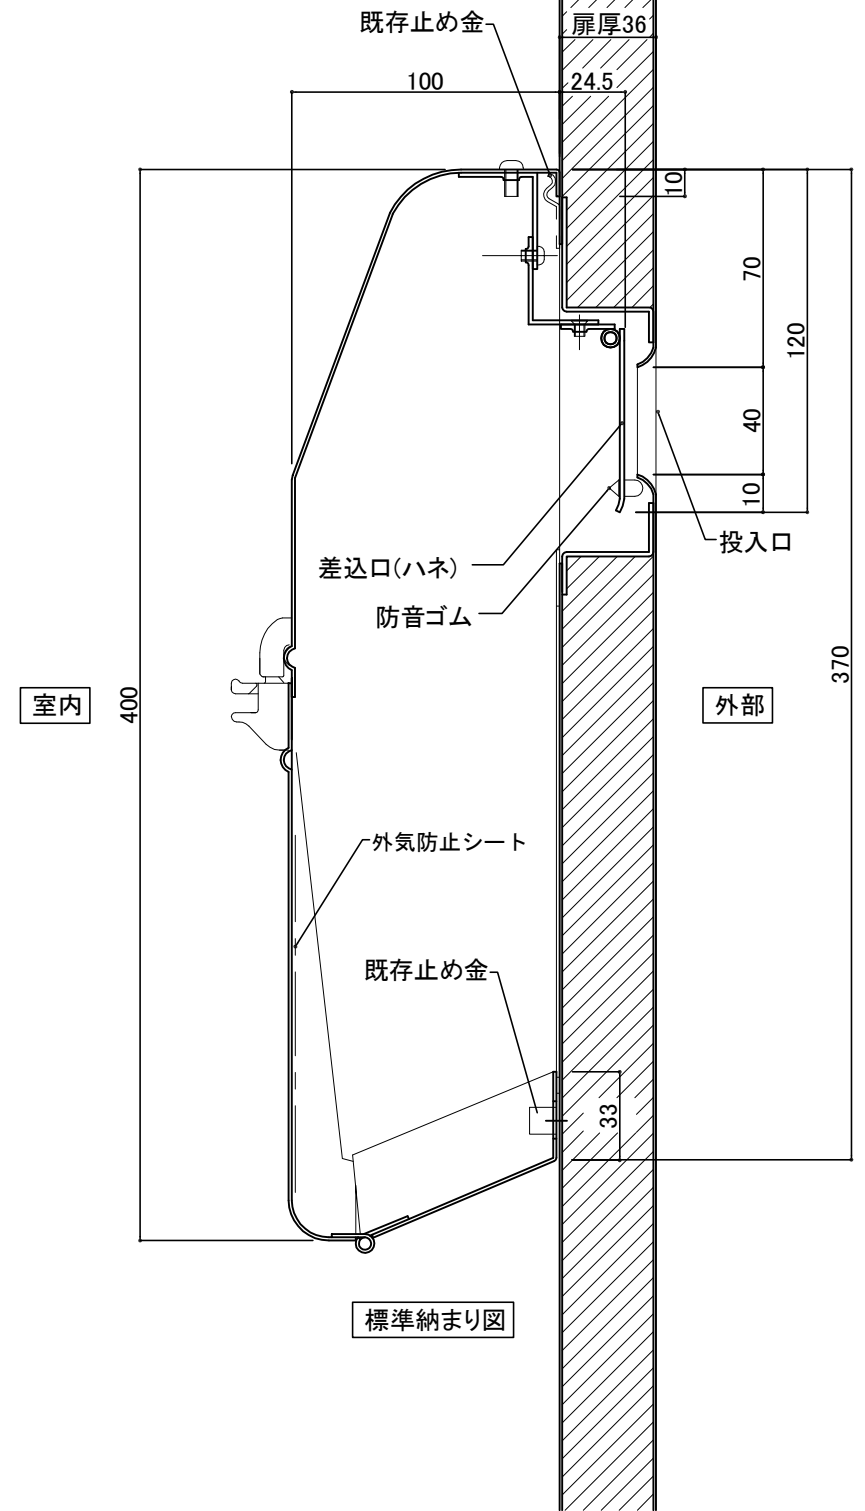

郵便受箱(両面プレス用)

外気防止(遮風)標準付属品

キンデックス KD-2YA改S型

(アイボリーホワイト色)

部屋内よりの視図

- ③ 16-04-12 外気防止シート追加
- ④ 17- 2-20 箱見直し(共用化)
- ① 15- 7-23 初版発行
- ② 15-11-20 型式変更

ドア側よりの視図(裏側)

設計監理	工事名				設計監理	出力日
年月日	調査	設計	営業	縮尺	施工	殿 全枚数
施工	名称 郵便ポスト キンデックス KD-2YA改S型 詳細図1					殿 図番
年月日						

郵便受箱(両面プレス用)

キンデックス KD-2YA改S型

(アイボリーホワイト色)

外気防止(遮風)標準付属品

縦断面図

② 15-11-20 型式変更

縦断面図

② 16-04-12 外気防止シート追加

標準納まり図

設計監理	工事名				設計監理	出力日
年月日	調査	設計	営業	縮尺	施工	殿
施工	名称 郵便ポスト キンデックス KD-2YA改S型 詳細図2				殿	全枚数
年月日					図番	
					<i>Kindex</i>	