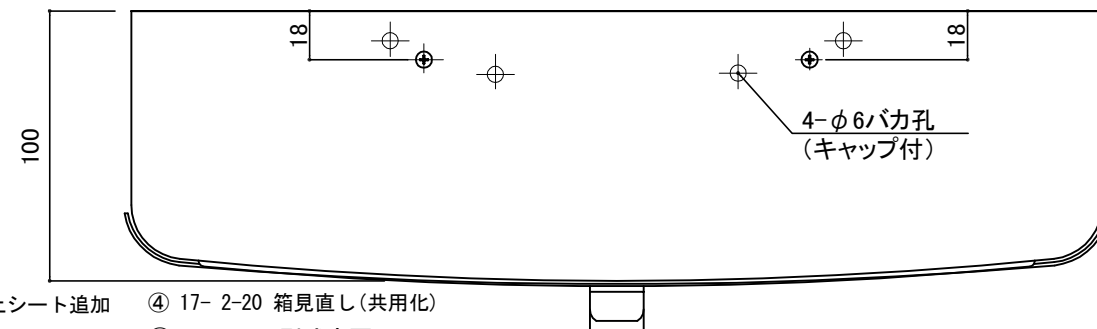

郵便受箱(両面プレス用)

外気防止(遮風)標準付属品

キンデックス KD-2YA改S型

(アイボリーホワイト色)

部屋内よりの視図

- ③ 16-04-12 外気防止シート追加
- ④ 17- 2-20 箱見直し(共用化)
- ① 15- 7-23 初版発行
- ② 15-11-20 型式変更

ドア側よりの視図(裏側)

設計監理	工事名				設計監理	出力日
年月日	調査	設計	営業	縮尺	施工	殿 全枚数
施工	名称 郵便ポスト キンデックス KD-2YA改S型 詳細図1					殿 図番
年月日						

郵便受箱(両面プレス用)

キンデックス KD-2YA改S型

(アイボリーホワイト色)

外気防止(遮風)標準付属品

縦断面図

② 15-11-20 型式変更

縦断面図

② 16-04-12 外気防止シート追加

標準納まり図

設計監理	工事名				設計監理	出力日
年月日	調査	設計	営業	縮尺	施工	殿
施工	名称 郵便ポスト キンデックス KD-2YA改S型 詳細図2				殿	全枚数
年月日					図番	
					<i>Kindex</i>	