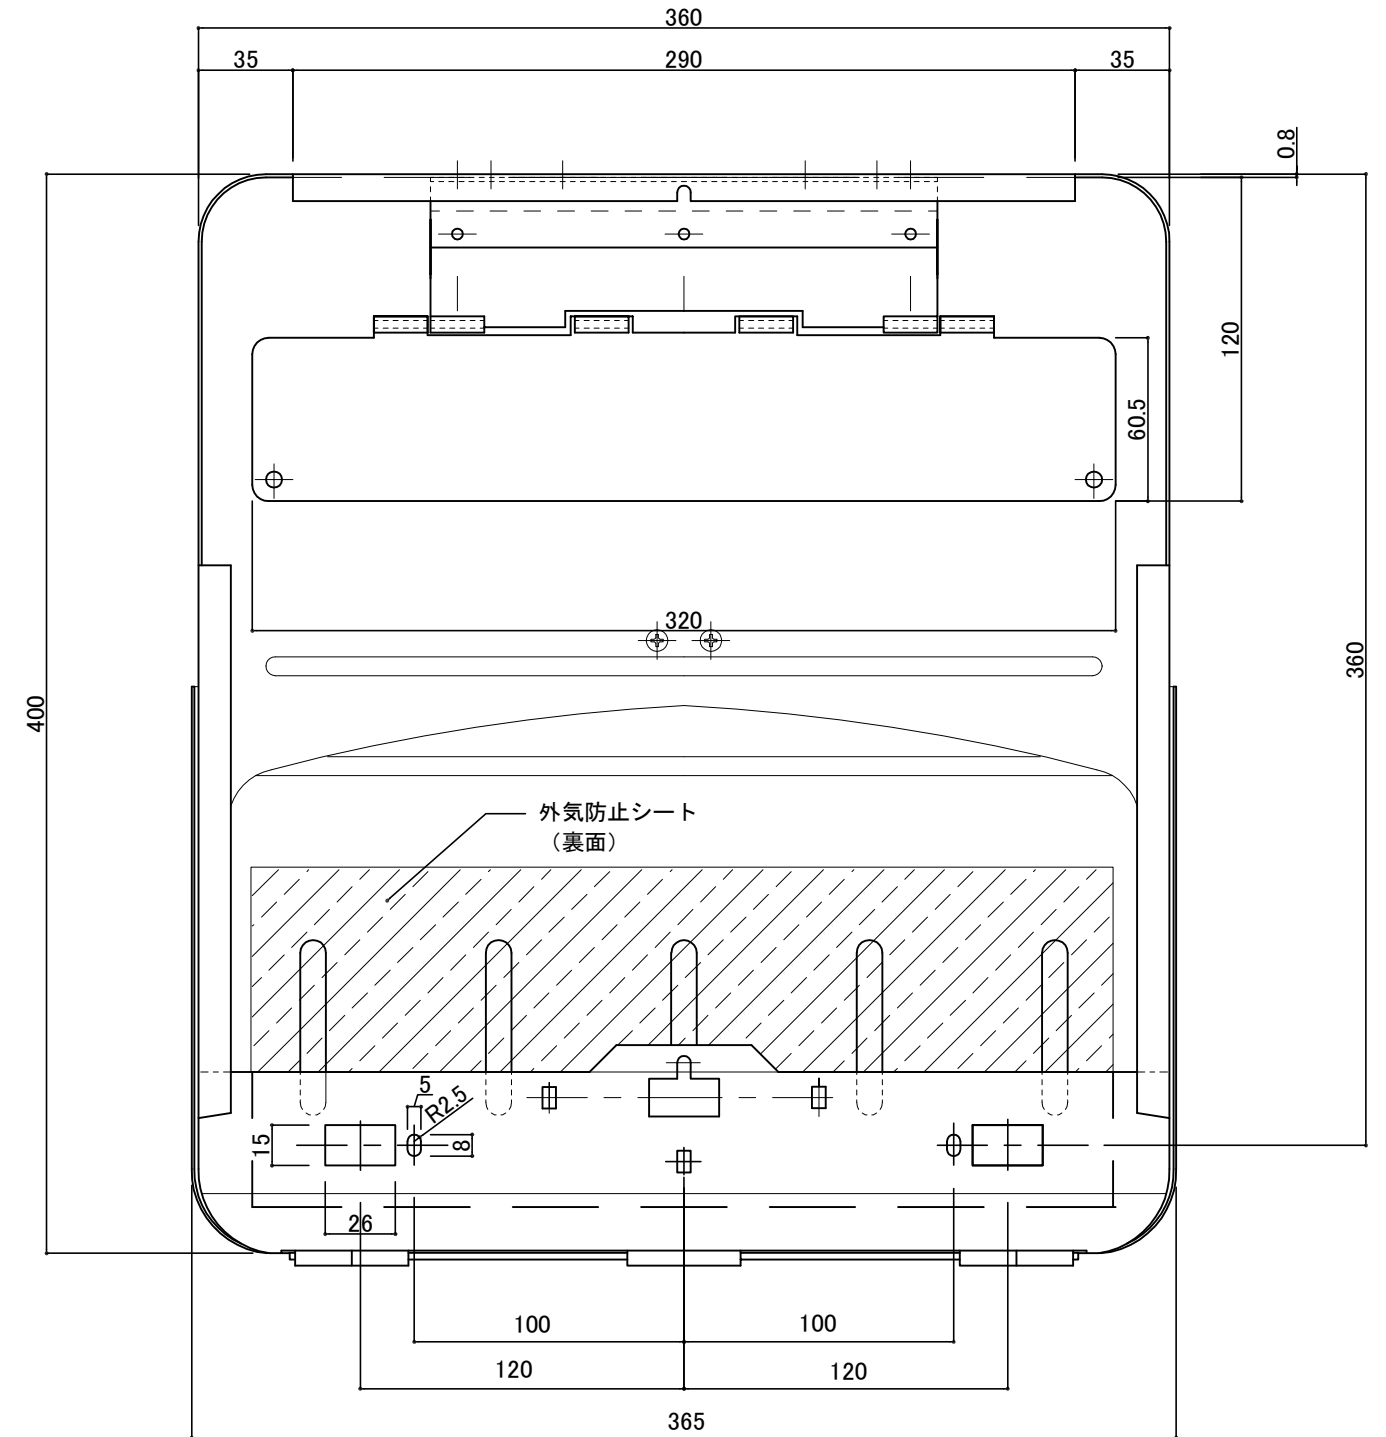

郵便受箱(両面プレス用)

外気防止(遮風)標準付属品

キンデックス KD-2YA改S型

(アイボリーホワイト色)

部屋内よりの視図

- ③ 16-04-12 外気防止シート追加
- ④ 17- 2-20 箱見直し(共用化)
- ① 15- 7-23 初版発行
- ② 15-11-20 型式変更

ドア側よりの視図(裏側)

設計監理	工事名				設計監理	出力日
年月日	調査	設計	営業	縮尺	施工	殿 全枚数
施工	名称 郵便ポスト キンデックス KD-2YA改S型 詳細図1					殿 図番
年月日						

郵便受箱(両面プレス用)

キンデックス KD-2YA改S型

(アイボリーホワイト色)

外気防止(遮風)標準付属品

縦断面図

② 15-11-20 型式変更

縦断面図

② 16-04-12 外気防止シート追加

標準納まり図

設計監理	工事名				設計監理	出力日
年月日	調査	設計	営業	縮尺	施工	殿
施工	名称 郵便ポスト キンデックス KD-2YA改S型 詳細図2				殿	全枚数
年月日					図番	
					<i>Kindex</i>	