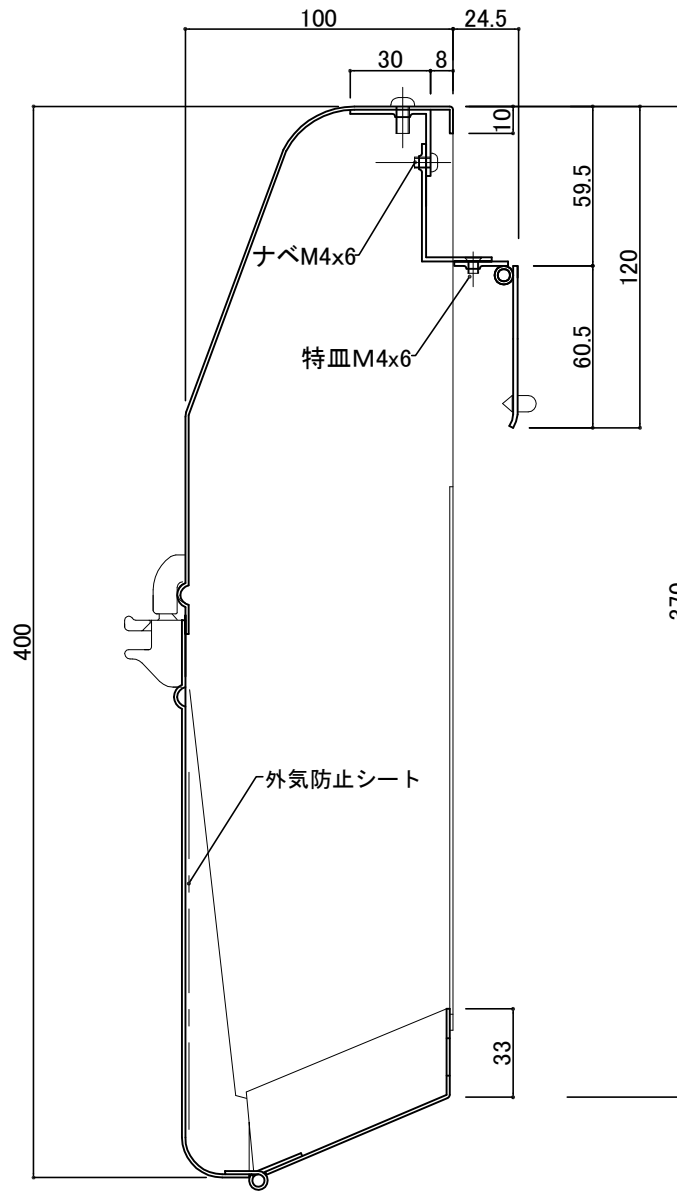

郵便受箱(両面プレス用)

外気防止(遮風)標準付属品

キンデックス KD-2YA改S型

(アイボリーホワイト色)

部屋内よりの視図

- ③ 16-04-12 外気防止シート追加
- ④ 17- 2-20 箱見直し(共用化)
- ① 15- 7-23 初版発行
- ② 15-11-20 型式変更

ドア側よりの視図(裏側)

設計監理	工事名				設計監理	出力日
年月日	調査	設計	営業	縮尺	施工	殿 全枚数
施工	名称 郵便ポスト キンデックス KD-2YA改S型 詳細図1					殿 図番
年月日						

郵便受箱(両面プレス用)

キンデックス KD-2YA改S型

(アイボリーホワイト色)

外気防止(遮風)標準付属品

縦断面図

② 15-11-20 型式変更

縦断面図

② 16-04-12 外気防止シート追加

標準納まり図

設計監理	工事名				設計監理	出力日
年月日	調査	設計	営業	縮尺	施工	殿
施工	名称 郵便ポスト キンデックス KD-2YA改S型 詳細図2				殿	全枚数
年月日					図番	
					<i>Kindex</i>	