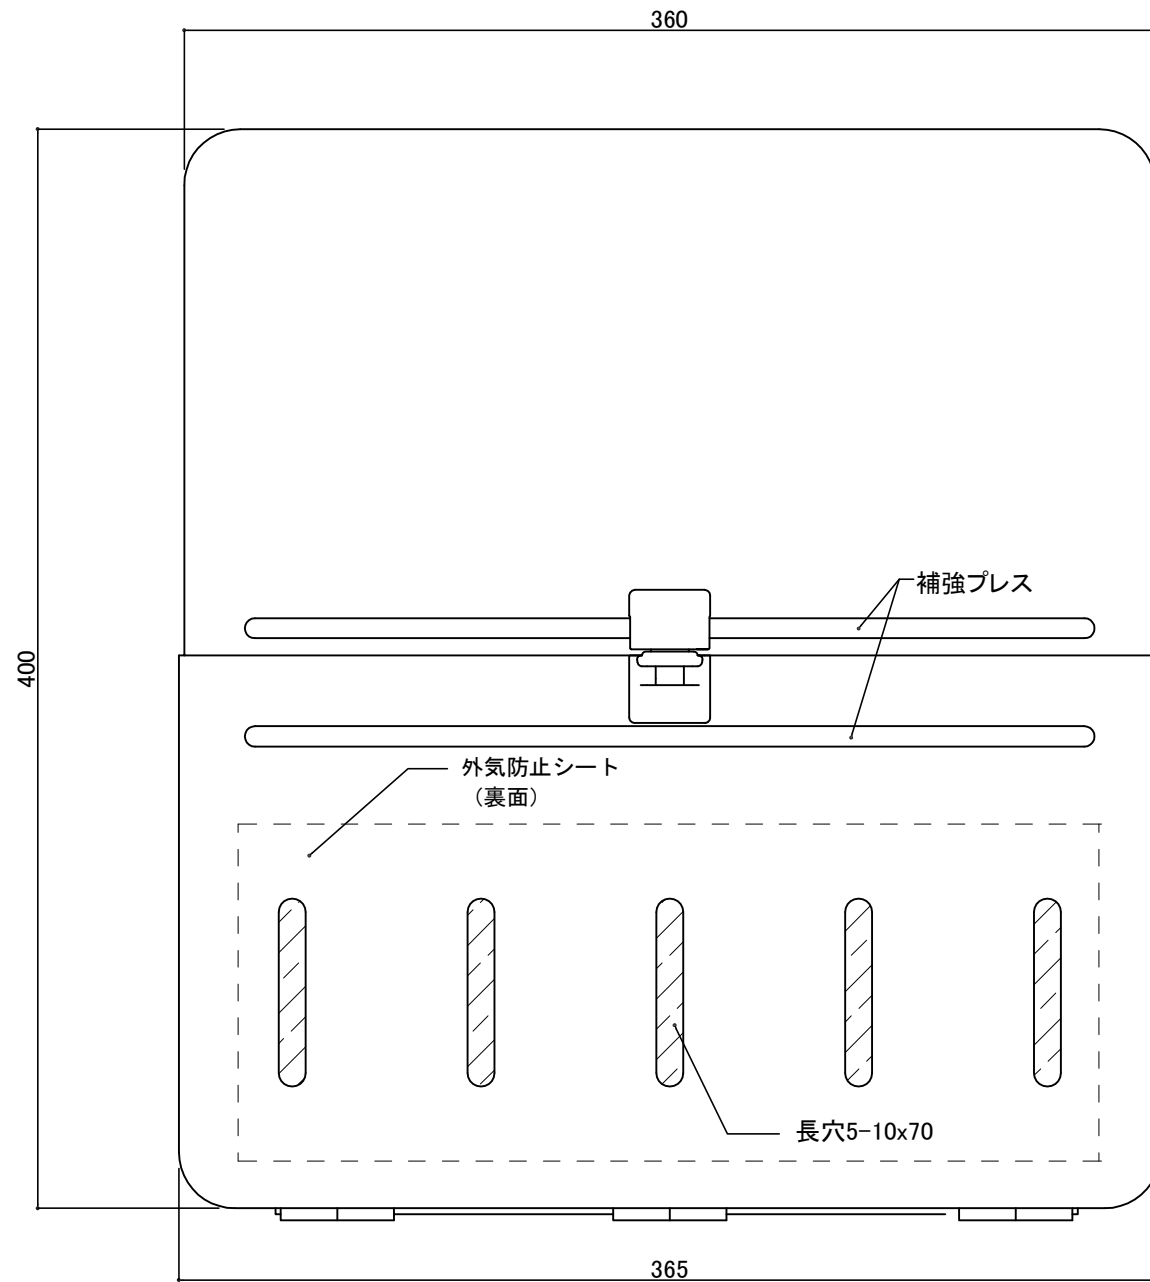

郵便受箱(両面プレス用)

外気防止(遮風)標準付属品

キンデックス KD-2YA改S型

(アイボリーホワイト色)

部屋内よりの視図

- ③ 16-04-12 外気防止シート追加
- ④ 17- 2-20 箱見直し(共用化)
- ① 15- 7-23 初版発行
- ② 15-11-20 型式変更

ドア側よりの視図(裏側)

設計監理	工事名				設計監理	出力日
年月日	調査	設計	営業	縮尺	施工	殿 全枚数
施工	名称 郵便ポスト キンデックス KD-2YA改S型 詳細図1					殿 図番
年月日						

郵便受箱(両面プレス用)

キンデックス KD-2YA改S型

(アイボリーホワイト色)

外気防止(遮風)標準付属品

縦断面図

② 15-11-20 型式変更

縦断面図

② 16-04-12 外気防止シート追加

標準納まり図

設計監理	工事名				設計監理	出力日
年月日	調査	設計	営業	縮尺	施工	殿
施工	名称 郵便ポスト キンデックス KD-2YA改S型 詳細図2				殿	全枚数
年月日					図番	
					<i>Kindex</i>	