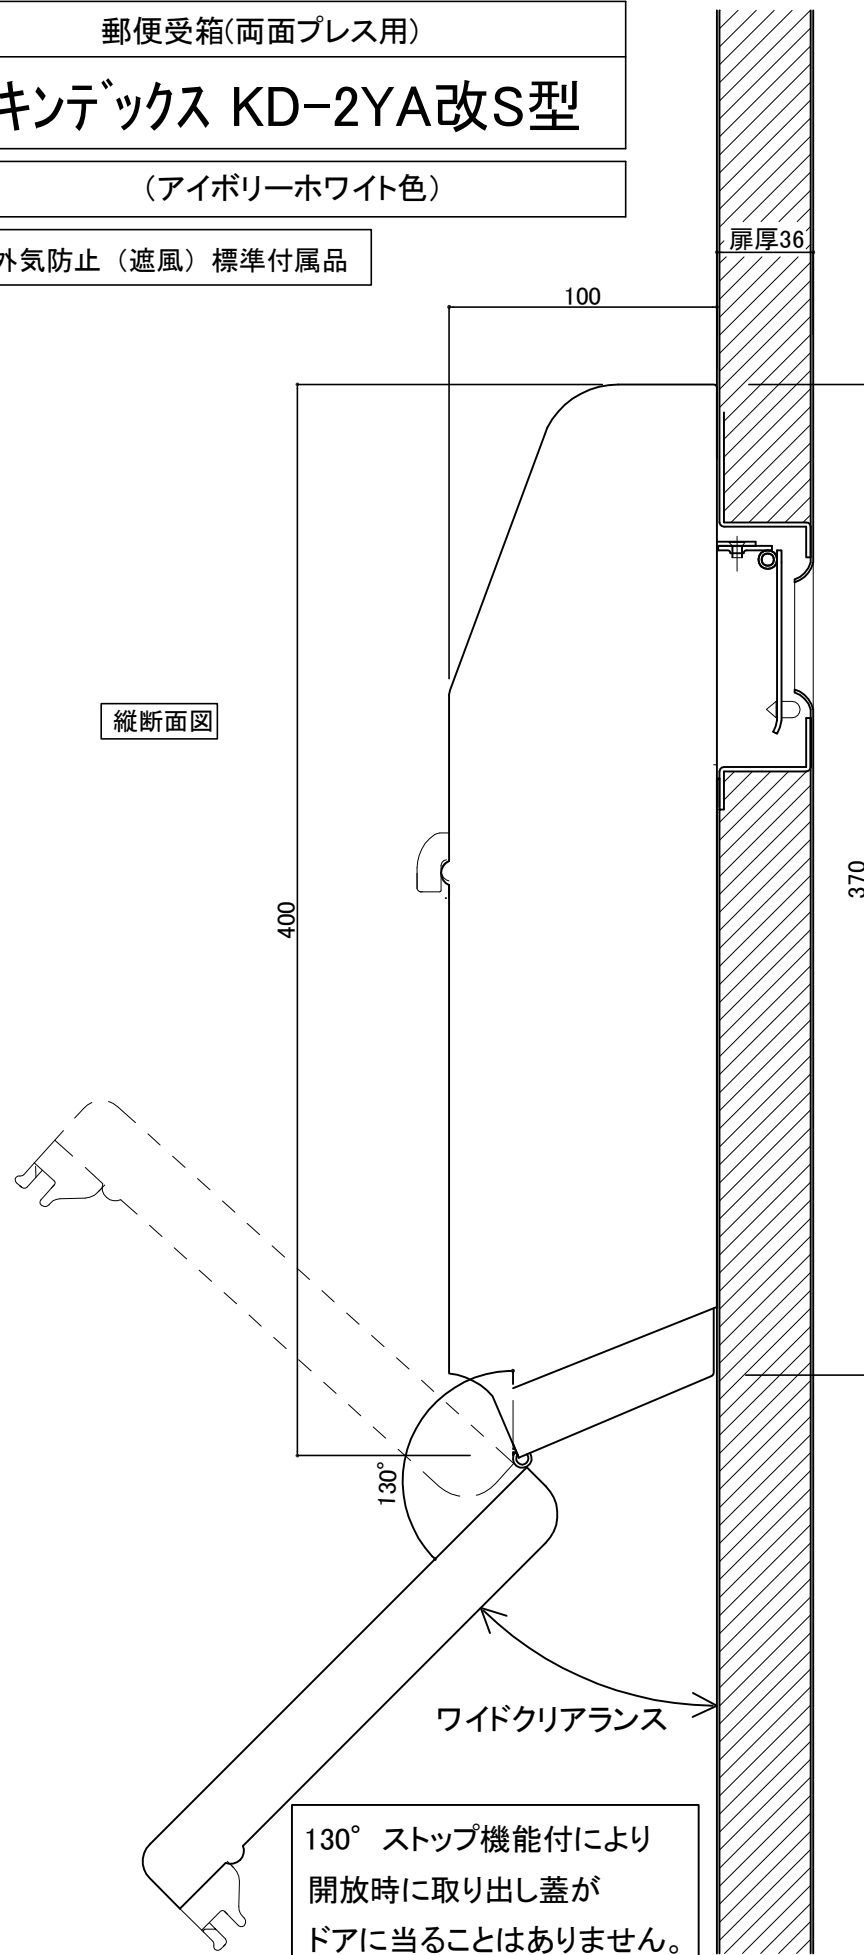

郵便受箱(両面プレス用)

外気防止(遮風)標準付属品

キンデックス KD-2YA改S型

(アイボリーホワイト色)

部屋内よりの視図

- ③ 16-04-12 外気防止シート追加
- ④ 17- 2-20 箱見直し(共用化)
- ① 15- 7-23 初版発行
- ② 15-11-20 型式変更

ドア側よりの視図(裏側)

設計監理	工事名				設計監理	出力日
年月日	調査	設計	営業	縮尺	施工	殿 全枚数
施工	名称 郵便ポスト キンデックス KD-2YA改S型 詳細図1					殿 図番
年月日						

郵便受箱(両面プレス用)

キンデックス KD-2YA改S型

(アイボリーホワイト色)

外気防止(遮風)標準付属品

縦断面図

② 15-11-20 型式変更

縦断面図

② 16-04-12 外気防止シート追加

標準納まり図

設計監理	工事名				設計監理	出力日
年月日	調査	設計	営業	縮尺	施工	殿
施工	名称 郵便ポスト キンデックス KD-2YA改S型 詳細図2				殿	全枚数
年月日					図番	
					<i>Kindex</i>	