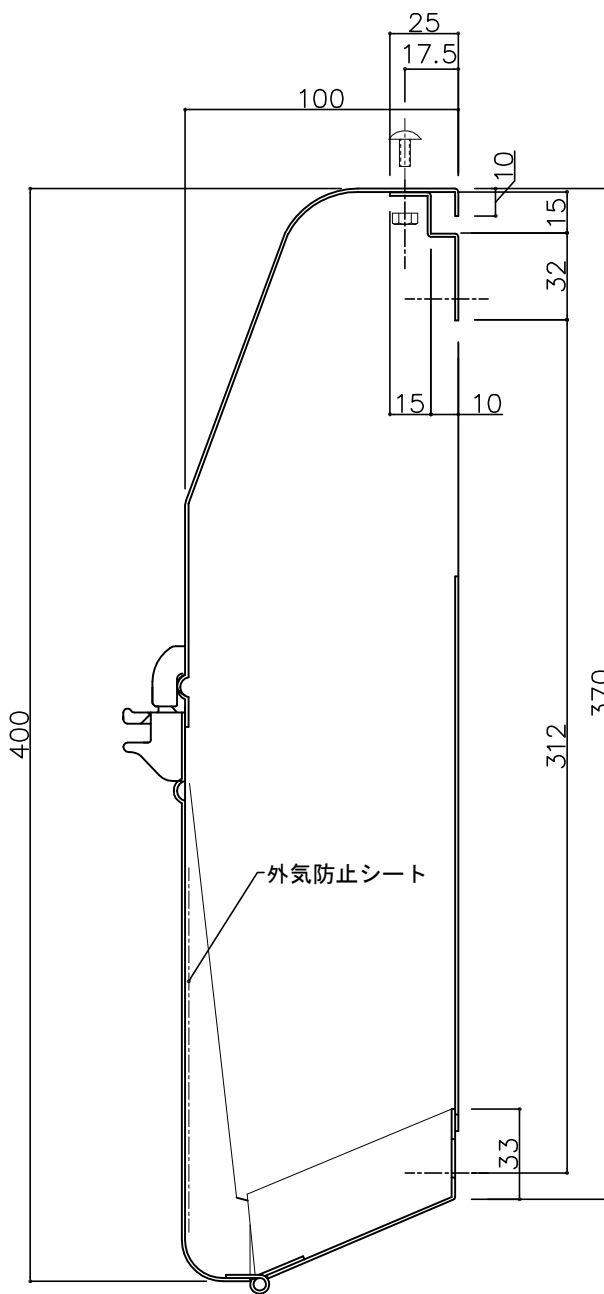

郵便受箱(両面フラッシュ用)

# キンデックス KD-2FS型

アイボリーホワイト色

外気防止(遮風)標準付属品

ドア側よりの視図(裏側)

縦断面図

上面よりの視図

- ④ 16-09-13 記事変更(寸法19.5→17.5)
- ③ 16-04-12 外気防止シート追加
- ② 15-11-20 型式変更
- ① 13-10-17 金具寸法変更

設計監理	工事名				設計監理	出力日
年月日	調査	設計	営業	縮尺	殿	全枚数
施工				1/2	殿	図番
年月日	名称 郵便ポストキンデックス KD-2FS型 詳細図1				<i>Kindex</i>	

# キンデックス KD-2FS型

アイボリーホワイト色

外気防止(遮風)標準付属品

側面よりの視図

縦断面図

標準納まり図

- ③ 16-09-13 記事変更(寸法19.5→17.5)
- ② 16-04-12 外気防止シート追加
- ① 15-11-20 書替及び型式変更

設計監理 年月日	工事名				設計監理 殿	出力日
	調査	設計	営業	縮尺 1/2		施工 殿
施工 年月日	名称 郵便ポストキンデックス KD-2FS型 詳細図2				Kindex	図番