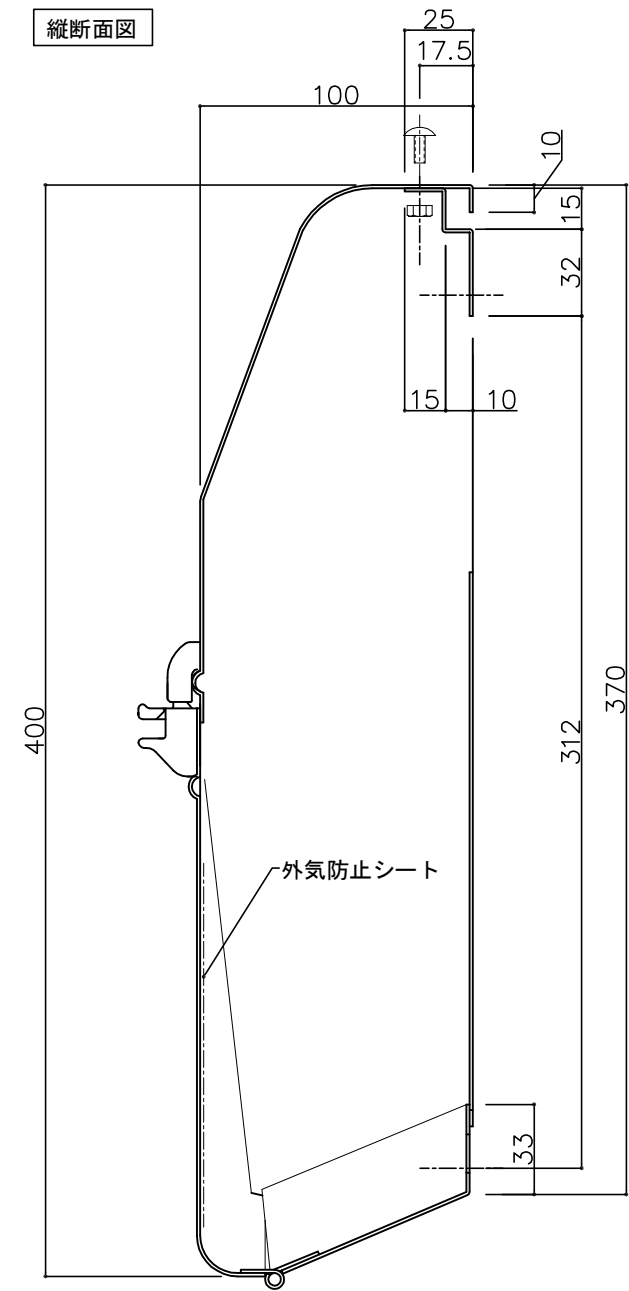

郵便受箱(両面フラッシュ用)

# キンデックス KD-2FS型

アイボリーホワイト色

外気防止(遮風)標準付属品

ドア側よりの視図(裏側)

縦断面図

上面よりの視図

- ④ 16-09-13 記事変更(寸法19.5→17.5)
- ③ 16-04-12 外気防止シート追加
- ② 15-11-20 型式変更
- ① 13-10-17 金具寸法変更

設計監理	工事名				設計監理	出力日
年月日	調査	設計	営業	縮尺	殿	全枚数
施工				1/2	殿	図番
年月日	名称 郵便ポストキンデックス KD-2FS型 詳細図1				<i>Kindex</i>	

# キンデックス KD-2FS型

アイボリーホワイト色

外気防止(遮風)標準付属品

側面よりの視図

縦断面図

標準納まり図

- ③ 16-09-13 記事変更(寸法19.5→17.5)
- ② 16-04-12 外気防止シート追加
- ① 15-11-20 書替及び型式変更

設計監理 年月日	工事名				設計監理 殿	出力日
	調査	設計	営業	縮尺 1/2		施工 殿
施工 年月日	名称 郵便ポストキンデックス KD-2FS型 詳細図2				Kindex	図番