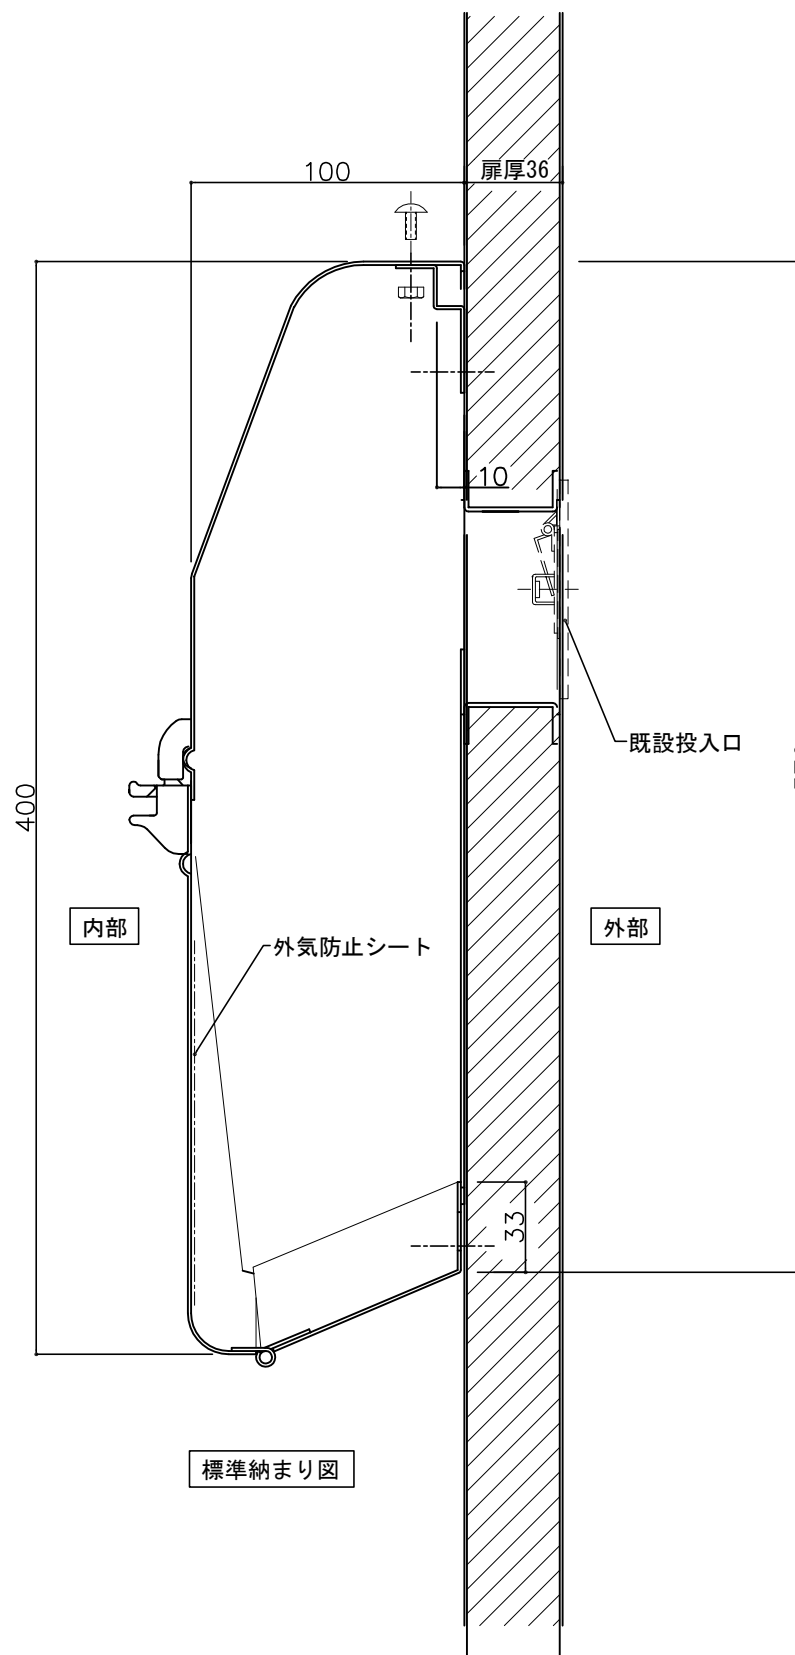

郵便受箱(両面フラッシュ用)

# キンデックス KD-2FS型

アイボリーホワイト色

外気防止(遮風)標準付属品

ドア側よりの視図(裏側)

縦断面図

上面よりの視図

- ④ 16-09-13 記事変更(寸法19.5→17.5)
- ③ 16-04-12 外気防止シート追加
- ② 15-11-20 型式変更
- ① 13-10-17 金具寸法変更

設計監理	工事名				設計監理	出力日
年月日	調査	設計	営業	縮尺	殿	全枚数
施工				1/2	殿	図番
年月日	名称 郵便ポストキンデックス KD-2FS型 詳細図1				<i>Kindex</i>	

# キンデックス KD-2FS型

アイボリーホワイト色

外気防止(遮風)標準付属品

側面よりの視図

縦断面図

標準納まり図

- ③ 16-09-13 記事変更(寸法19.5→17.5)
- ② 16-04-12 外気防止シート追加
- ① 15-11-20 書替及び型式変更

設計監理 年月日	工事名				設計監理 殿	出力日
	調査	設計	営業	縮尺 1/2		施工 殿
施工 年月日	名称 郵便ポストキンデックス KD-2FS型 詳細図2				Kindex	図番