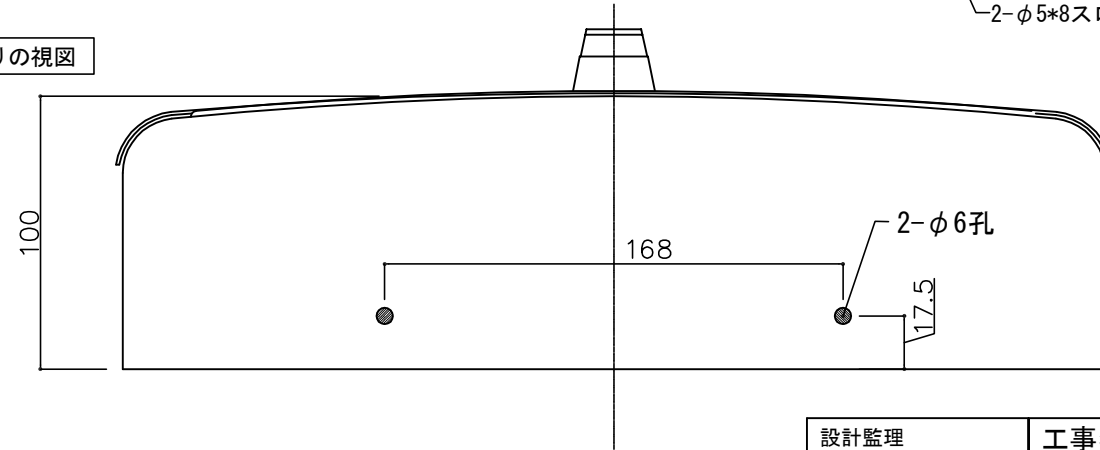

郵便受箱(両面フラッシュ用)

# キンデックス KD-2FS型

アイボリーホワイト色

外気防止(遮風)標準付属品

ドア側よりの視図(裏側)

縦断面図

上面よりの視図

- ④ 16-09-13 記事変更(寸法19.5→17.5)
- ③ 16-04-12 外気防止シート追加
- ② 15-11-20 型式変更
- ① 13-10-17 金具寸法変更

設計監理	工事名				設計監理	出力日
年月日	調査	設計	営業	縮尺	殿	全枚数
施工				1/2	殿	図番
年月日	名称 郵便ポストキンデックス KD-2FS型 詳細図1				<i>Kindex</i>	

# キンデックス KD-2FS型

アイボリーホワイト色

外気防止(遮風)標準付属品

側面よりの視図

縦断面図

標準納まり図

- ③ 16-09-13 記事変更(寸法19.5→17.5)
- ② 16-04-12 外気防止シート追加
- ① 15-11-20 書替及び型式変更

設計監理 年月日	工事名				設計監理 殿	出力日
	調査	設計	営業	縮尺 1/2		施工 殿
施工 年月日	名称 郵便ポストキンデックス KD-2FS型 詳細図2				Kindex	図番