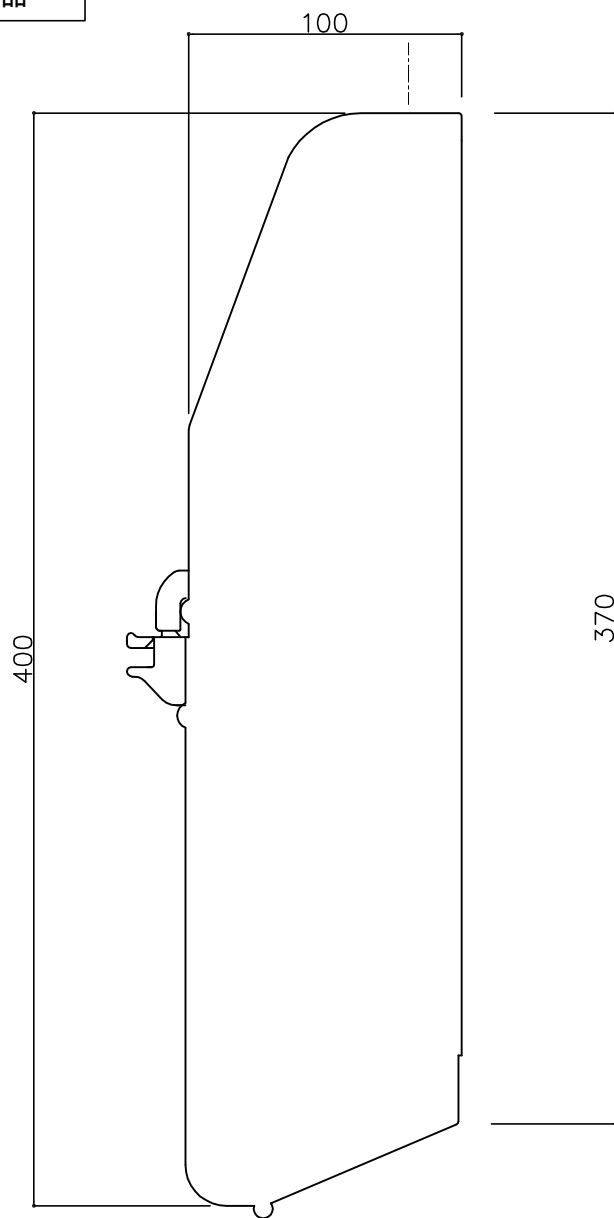

郵便受箱(両面フラッシュ用)

# キンデックス KD-2FS型

アイボリーホワイト色

外気防止(遮風)標準付属品

ドア側よりの視図(裏側)

縦断面図

上面よりの視図

- ④ 16-09-13 記事変更(寸法19.5→17.5)
- ③ 16-04-12 外気防止シート追加
- ② 15-11-20 型式変更
- ① 13-10-17 金具寸法変更

設計監理	工事名				設計監理	出力日
年月日	調査	設計	営業	縮尺	殿	全枚数
施工				1/2	殿	図番
年月日	名称 郵便ポストキンデックス KD-2FS型 詳細図1				<i>Kindex</i>	

# キンデックス KD-2FS型

アイボリーホワイト色

外気防止(遮風)標準付属品

側面よりの視図

縦断面図

標準納まり図

- ③ 16-09-13 記事変更(寸法19.5→17.5)
- ② 16-04-12 外気防止シート追加
- ① 15-11-20 書替及び型式変更

設計監理 年月日	工事名				設計監理 殿	出力日
	調査	設計	営業	縮尺 1/2		施工 殿
施工 年月日	名称 郵便ポストキンデックス KD-2FS型 詳細図2				Kindex	図番