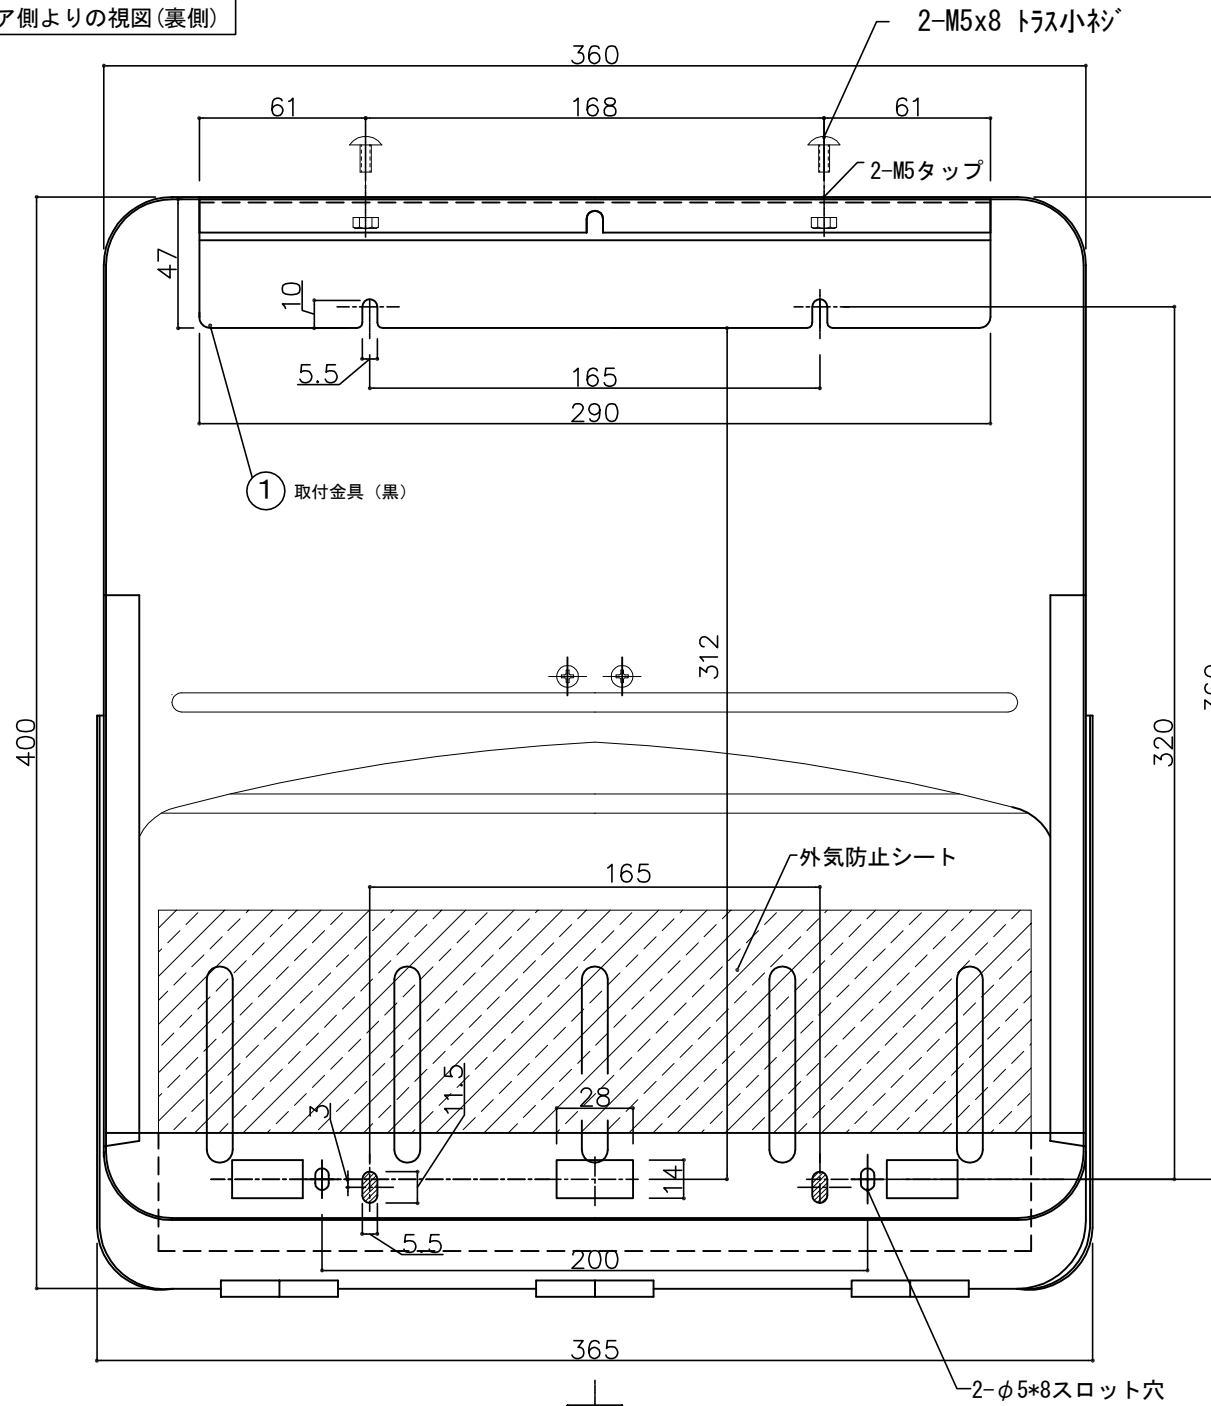

郵便受箱(両面フラッシュ用)

# キンデックス KD-2FS型

アイボリーホワイト色

外気防止(遮風)標準付属品

ドア側よりの視図(裏側)

縦断面図

上面よりの視図

- ④ 16-09-13 記事変更(寸法19.5→17.5)
- ③ 16-04-12 外気防止シート追加
- ② 15-11-20 型式変更
- ① 13-10-17 金具寸法変更

設計監理	工事名				設計監理	出力日
年月日	調査	設計	営業	縮尺	殿	全枚数
施工				1/2	殿	図番
年月日	名称 郵便ポストキンデックス KD-2FS型 詳細図1				<i>Kindex</i>	

# キンデックス KD-2FS型

アイボリーホワイト色

外気防止(遮風)標準付属品

側面よりの視図

縦断面図

標準納まり図

- ③ 16-09-13 記事変更(寸法19.5→17.5)
- ② 16-04-12 外気防止シート追加
- ① 15-11-20 書替及び型式変更

設計監理 年月日	工事名				設計監理 殿	出力日
	調査	設計	営業	縮尺 1/2		施工 殿
施工 年月日	名称 郵便ポストキンデックス KD-2FS型 詳細図2				Kindex	図番