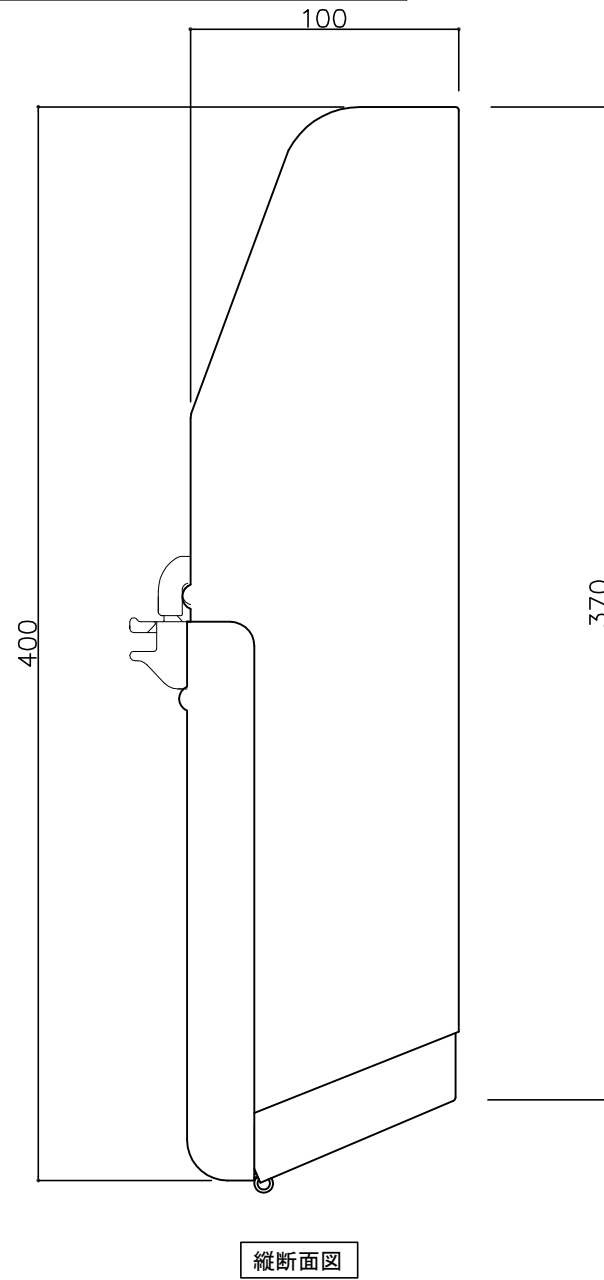

郵便受箱(両面フラッシュ用)

キデックス KD-3S型 (ハネなし)

アイボリーホワイト色

外気防止(遮風)標準付属品

- ⑤ 16- 4-12 外気防止シート追加
- ④ 16- 3-14 記事変更
- ③ 15-11-20 型式変更

設計監理	工事名				設計監理	出力日
年月日	調査	設計	営業	縮尺	施工	殿 全枚数
施工	名称 郵便ポストキデックス KD-3S型 詳細図2					殿 図番
年月日