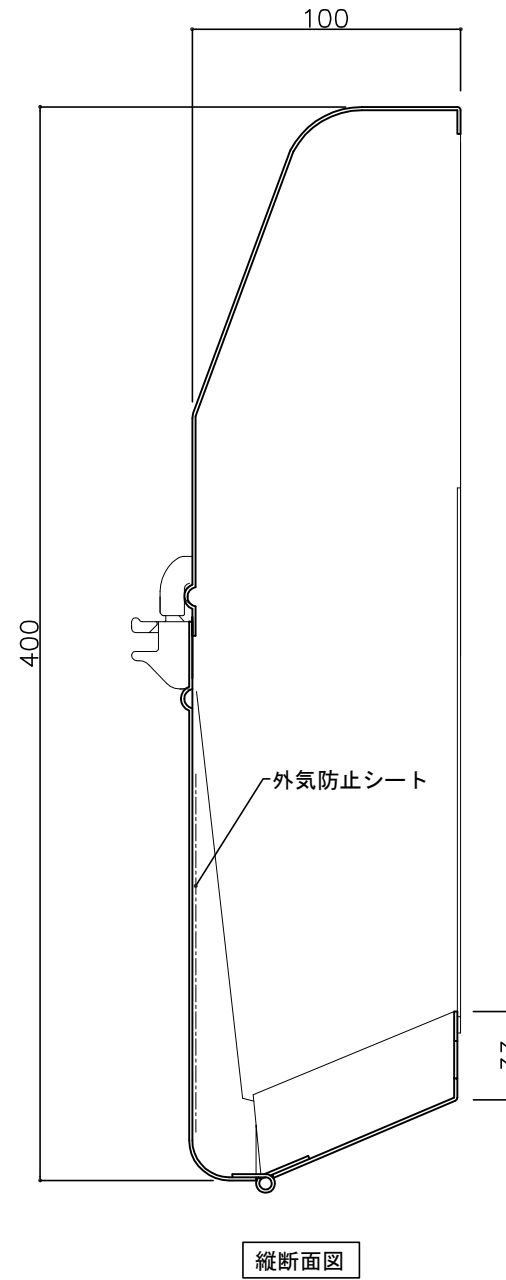

郵便受箱(両面フラッシュ用)

キデックス KD-3S型 (ハネなし)

アイボリーホワイト色

外気防止(遮風)標準付属品

- ⑤ 16- 4-12 外気防止シート追加
- ④ 16- 3-14 記事変更
- ③ 15-11-20 型式変更

設計監理	工事名				設計監理	出力日
年月日	調査	設計	営業	縮尺	施工	殿 全枚数
施工	名称 郵便ポストキデックス KD-3S型 詳細図2					殿 図番
年月日