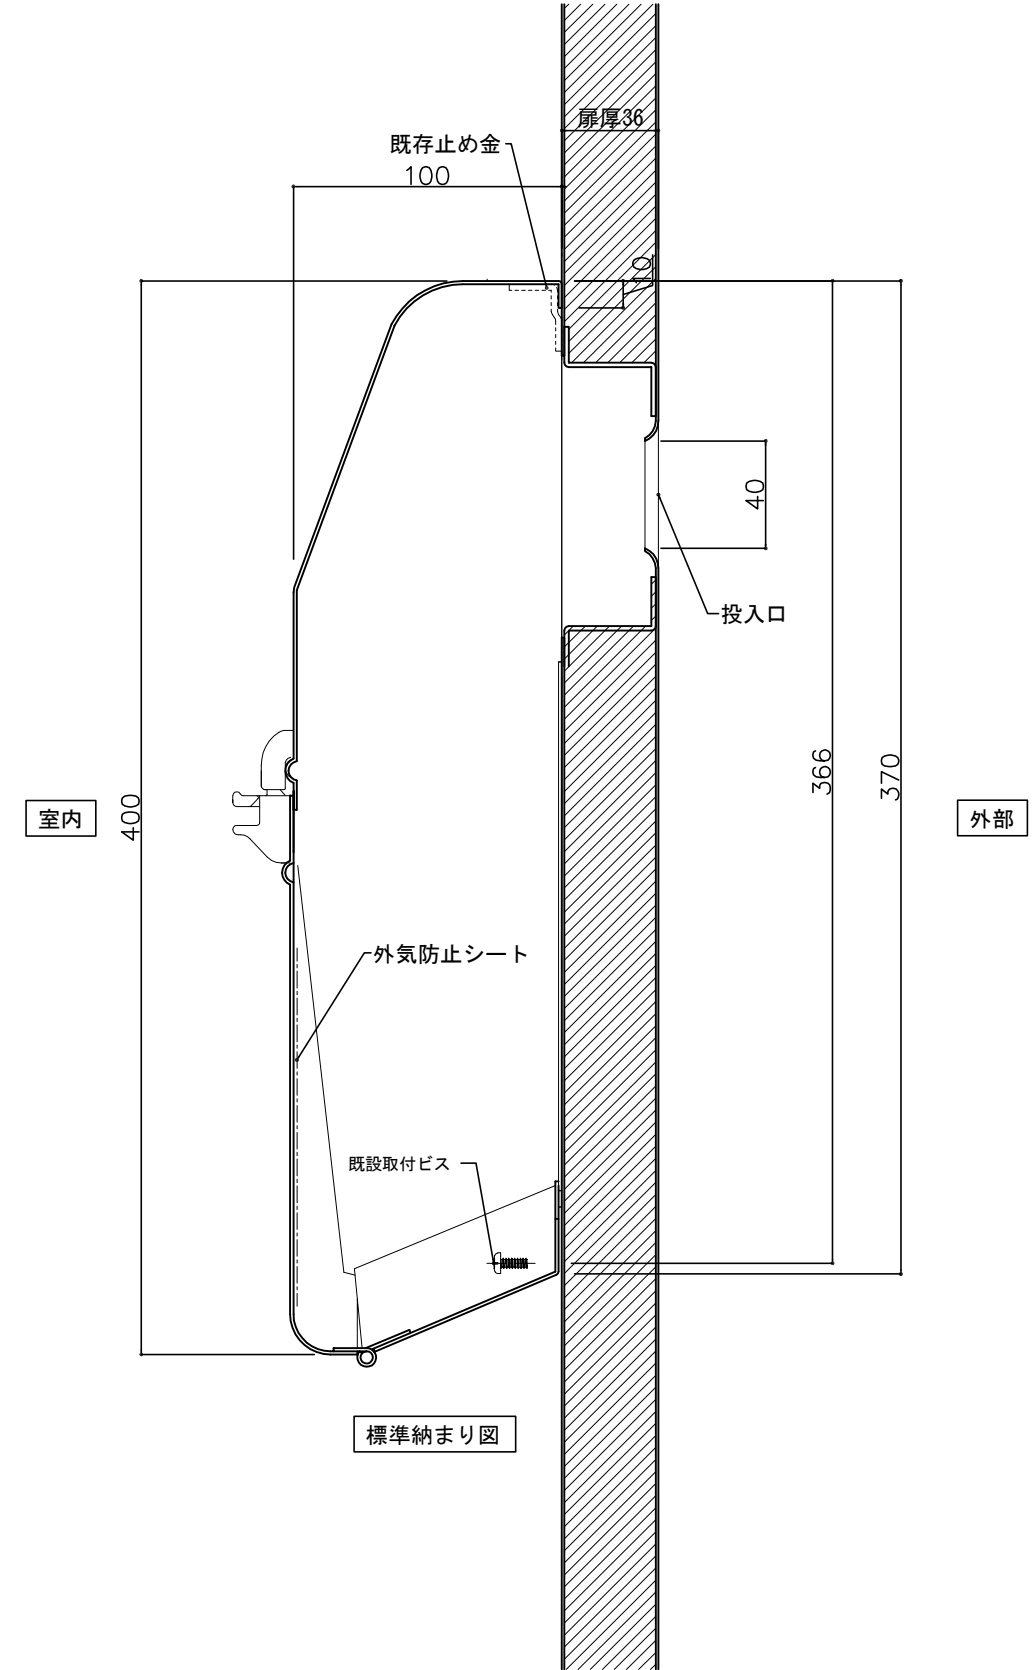

郵便受箱(両面フラッシュ用)

キデックス KD-3S型 (ハネなし)

アイボリーホワイト色

外気防止(遮風)標準付属品

- ⑤ 16- 4-12 外気防止シート追加
- ④ 16- 3-14 記事変更
- ③ 15-11-20 型式変更

設計監理	工事名				設計監理	出力日
年月日	調査	設計	営業	縮尺	施工	殿 全枚数
施工	名称 郵便ポストキデックス KD-3S型 詳細図2					殿 図番
年月日