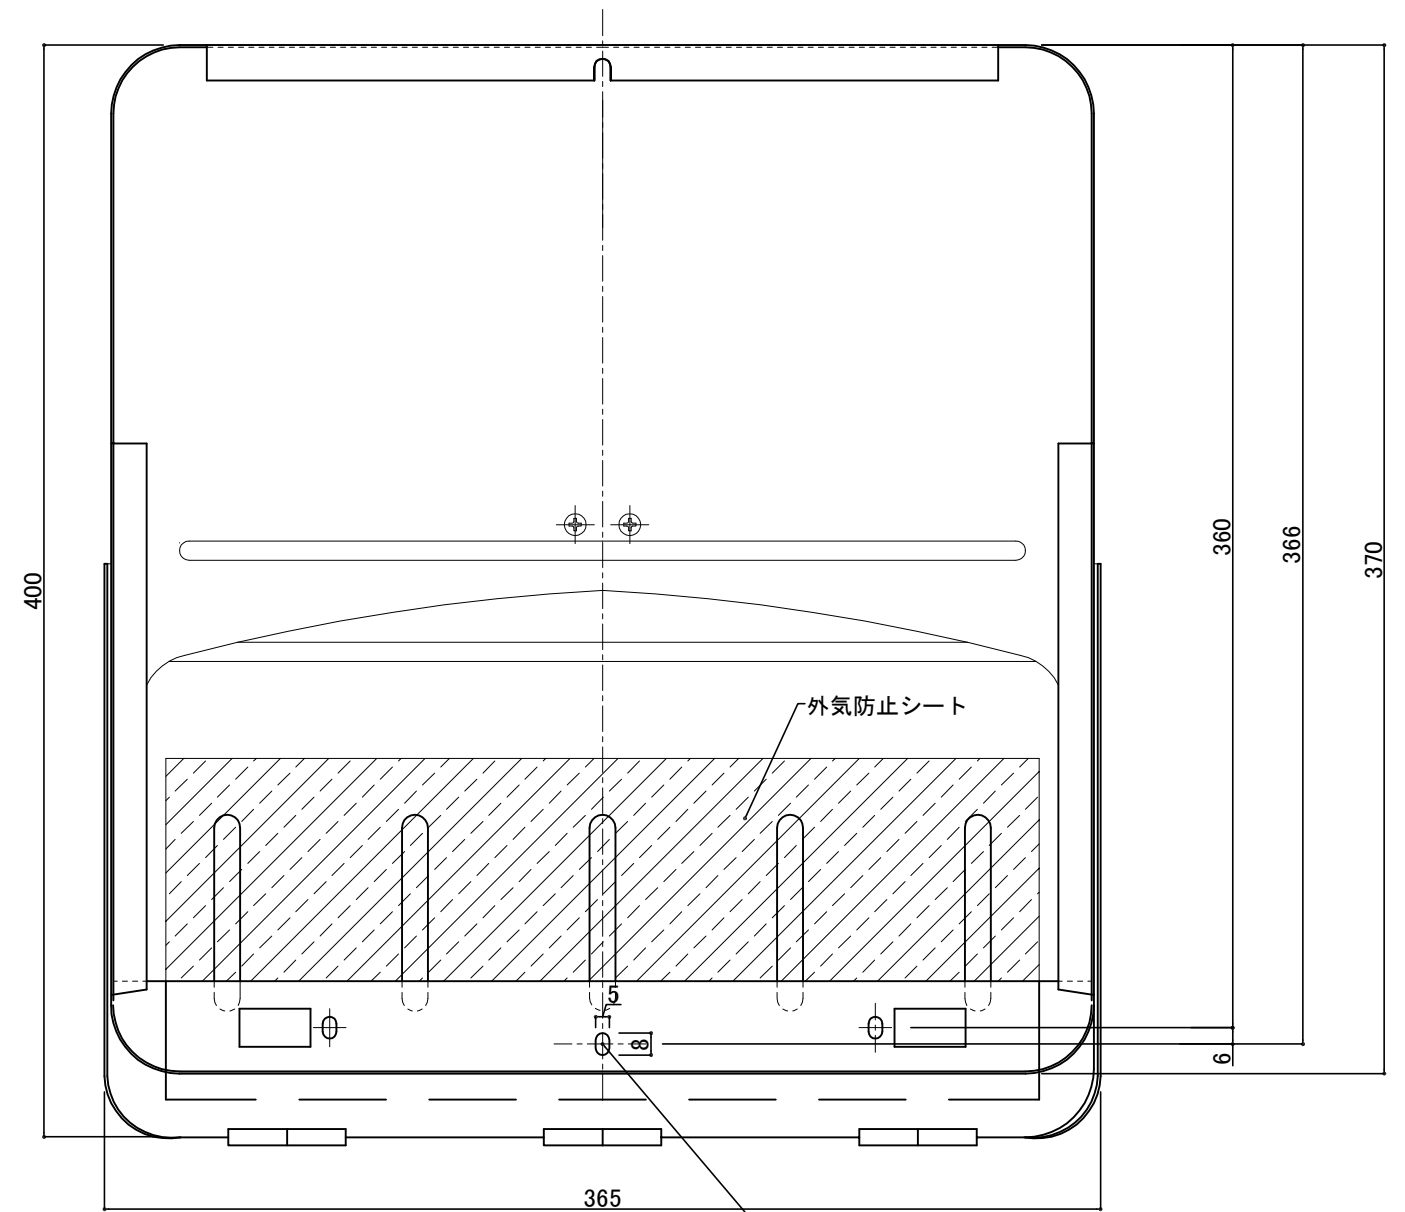

郵便受箱(両面フラッシュ用)

外気防止(遮風)標準付属品

# キンデックス KD-3 S型 (ハネなし)

アイボリーホワイト色

部屋内よりの視図

上面よりの視図

ドア側よりの視図(裏側)

取付ビス穴

⑤ 16- 4-12 外気防止シート追加  
 ④ 16- 3-14 箱下部形状変更

設計監理	工事名				設計監理	出力日
年月日	調査	設計	営業	縮尺 1/2	施工	殿 全枚数
施工	名称 郵便ポストキンデックス KD-3S型 詳細図1				図番	
年月日					<i>Kindex</i>	

郵便受箱(両面フラッシュ用)