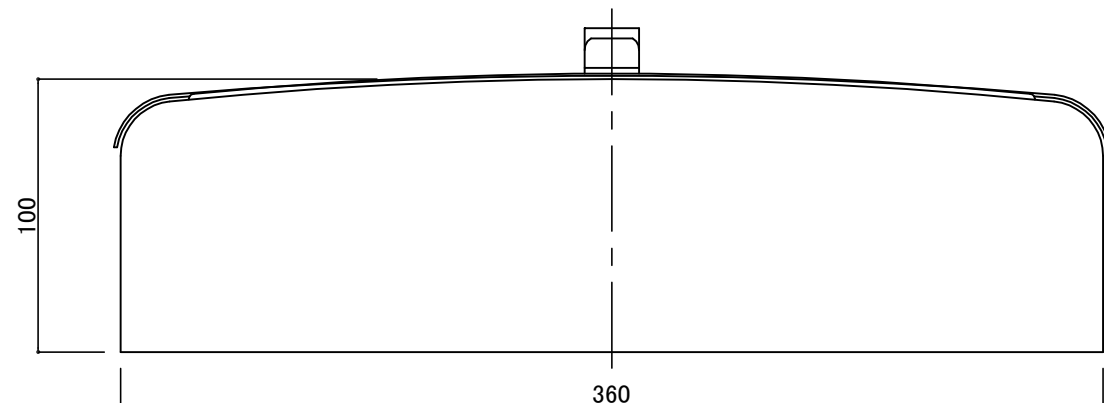

郵便受箱(両面フラッシュ用)

外気防止(遮風)標準付属品

# キンデックス KD-3 S型 (ハネなし)

アイボリーホワイト色

部屋内よりの視図

上面よりの視図

ドア側よりの視図(裏側)

取付ビス穴

⑤ 16- 4-12 外気防止シート追加  
 ④ 16- 3-14 箱下部形状変更

設計監理	工事名				設計監理	出力日
年月日	調査	設計	営業	縮尺 1/2	施工	殿 全枚数
施工	名称 郵便ポストキンデックス KD-3S型 詳細図1				図番	
年月日					<i>Kindex</i>	

郵便受箱(両面フラッシュ用)