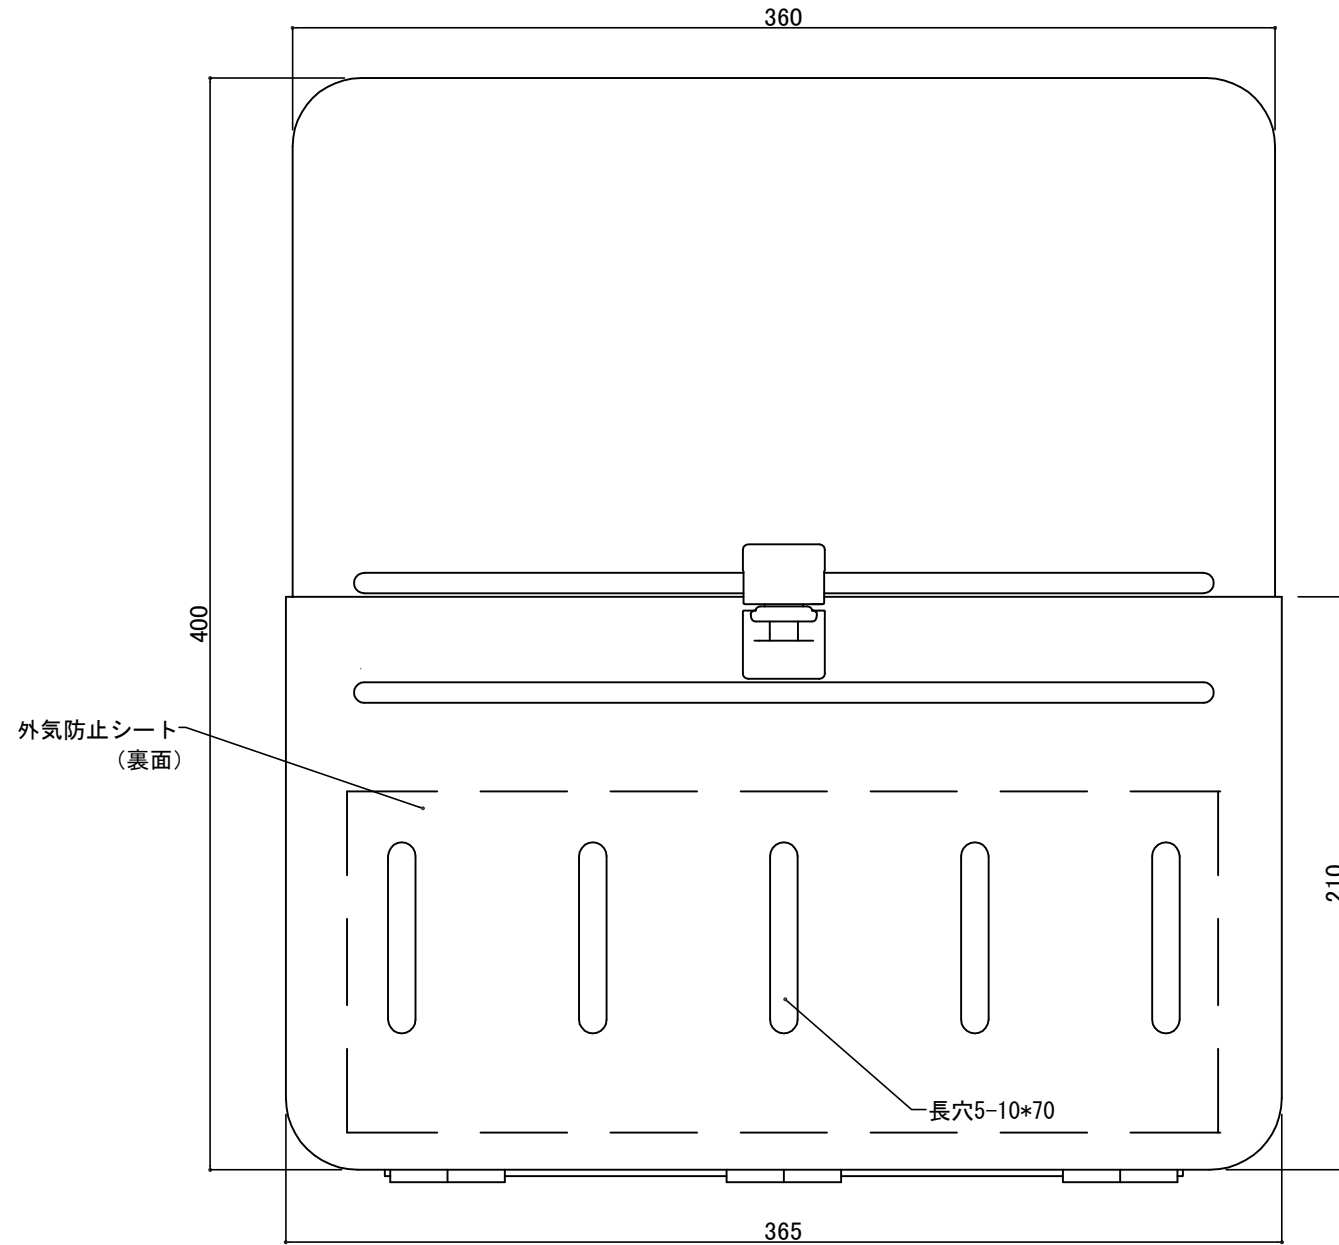

郵便受箱(両面フラッシュ用)

外気防止(遮風)標準付属品

# キンデックス KD-3 S型 (ハネなし)

アイボリーホワイト色

部屋内よりの視図

上面よりの視図

ドア側よりの視図(裏側)

取付ビス穴

⑤ 16- 4-12 外気防止シート追加  
 ④ 16- 3-14 箱下部形状変更

設計監理	工事名				設計監理	出力日
年月日	調査	設計	営業	縮尺 1/2	施工	殿 全枚数
施工	名称 郵便ポストキンデックス KD-3S型 詳細図1				図番	
年月日					<i>Kindex</i>	

郵便受箱(両面フラッシュ用)