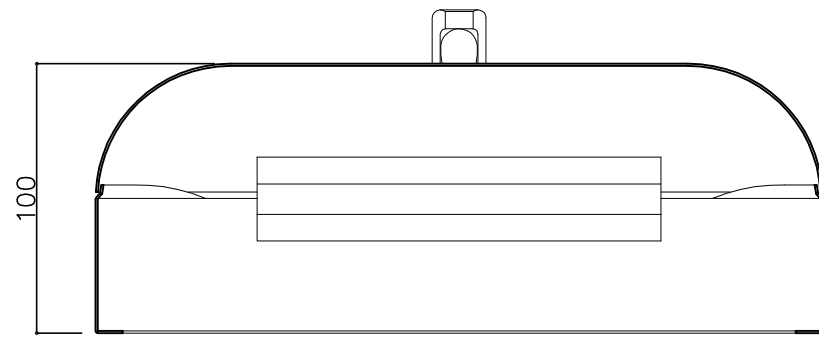

郵便受箱(両面フラッシュ用)

キンデックス KD-6A型

(アイボリーホワイト色)

外気防止(遮風)標準付属品

上面よりの視図

側面よりの視図

縦断面図

① 16-04-12 外気防止シート追加
① 15-11-20 型式変更

設計監理	工事名				設計監理	出力日
年月日	調査	設計	営業	縮尺 1/2	施工	殿 全枚数
施工 年月日	名称 郵便ポストキンデックス KD-6A型 詳細図2					殿 図番