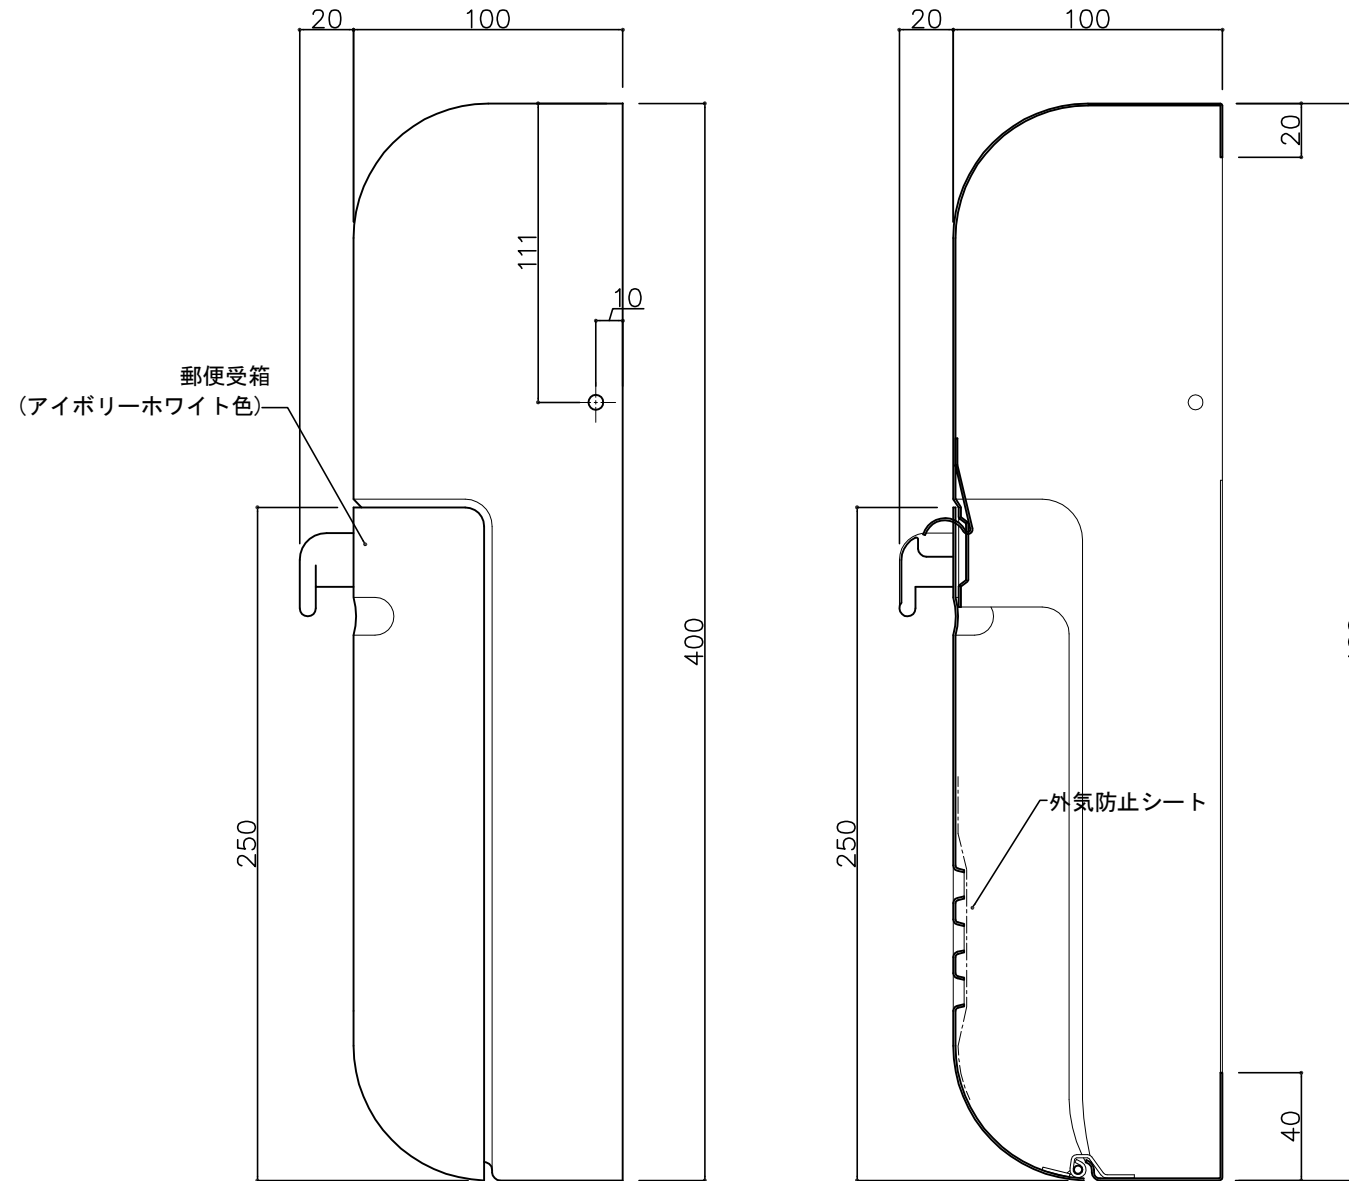

郵便受箱(両面フラッシュ用)

キンデックス KD-6A型

(アイボリーホワイト色)

外気防止(遮風)標準付属品

上面よりの視図

側面よりの視図

縦断面図

① 16-04-12 外気防止シート追加
① 15-11-20 型式変更

設計監理	工事名				設計監理	出力日
年月日	調査	設計	営業	縮尺 1/2	施工	殿 全枚数
施工 年月日	名称 郵便ポストキンデックス KD-6A型 詳細図2					殿 図番