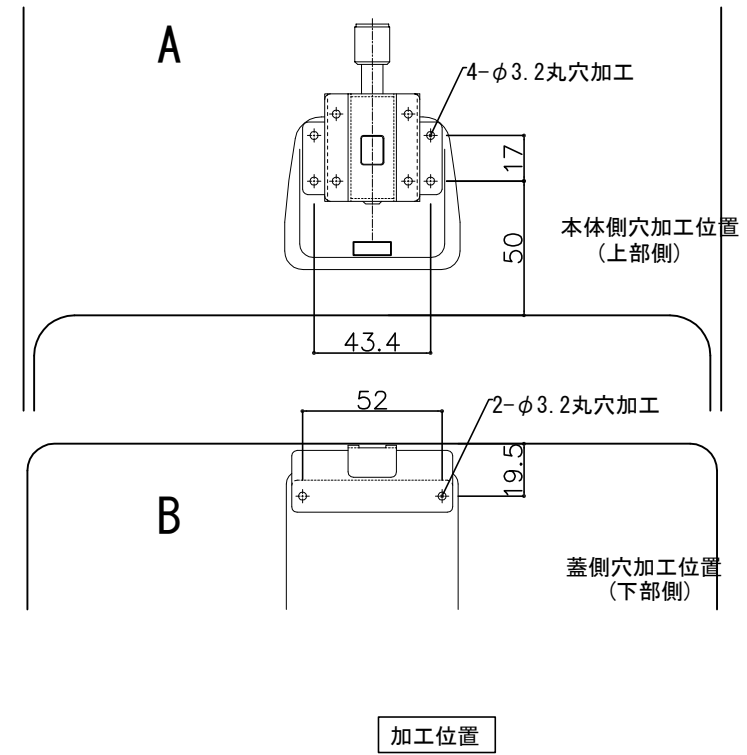

後付ワンタッチロック タイプ-2

製品詳細図

ステンレスHL

※本品はKJ-3型（廃番品）用です

設計監理	工事名				設計監理	出力日
年月日	調査	設計	営業	縮尺 1/1	施工	殿 全枚数
施工 年月日	名称 後付ワンタッチロックタイプ-2 詳細図				Kindex	殿 図番

後付ワンタッチロック タイプー2

KJ-3型タイプ (廃番品)

ステンレスHL

取付イメージ

② 15-11-20 確認
① 15-10-15 記事見直し

設計監理 年月日	工事名				設計監理 殿	出力日
	調査	設計	営業	縮尺 1/2		
施工 年月日	後付ワンタッチロックタイプー2 取付図					図番