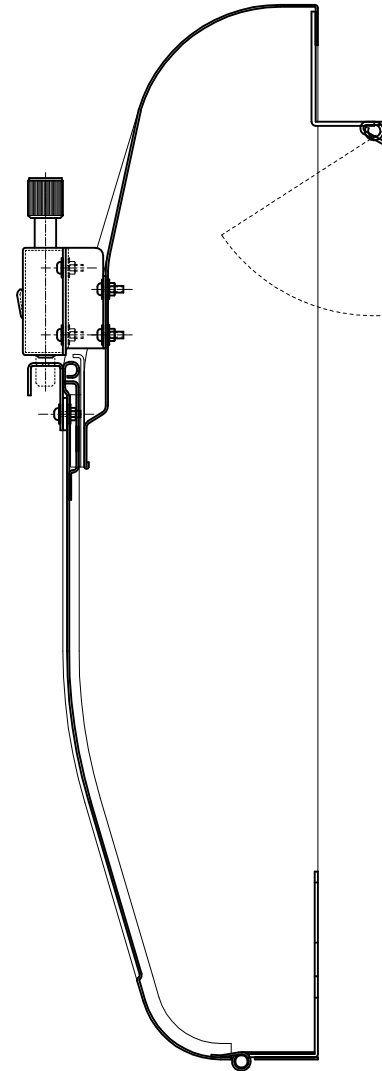

後付ワンタッチロック タイプ-2

製品詳細図

ステンレスHL

※本品はKJ-3型（廃番品）用です

設計監理	工事名				設計監理	出力日
年月日	調査	設計	営業	縮尺 1/1	施工	殿 全枚数
施工 年月日	名称 後付ワンタッチロックタイプ-2 詳細図				Kindex	殿 図番

後付ワンタッチロック タイプー2

KJ-3型タイプ (廃番品)

ステンレスHL

取付イメージ

② 15-11-20 確認
① 15-10-15 記事見直し

設計監理 年月日	工事名				設計監理 殿	出力日
	調査	設計	営業	縮尺 1/2		
施工 年月日	後付ワンタッチロックタイプー2 取付図					図番