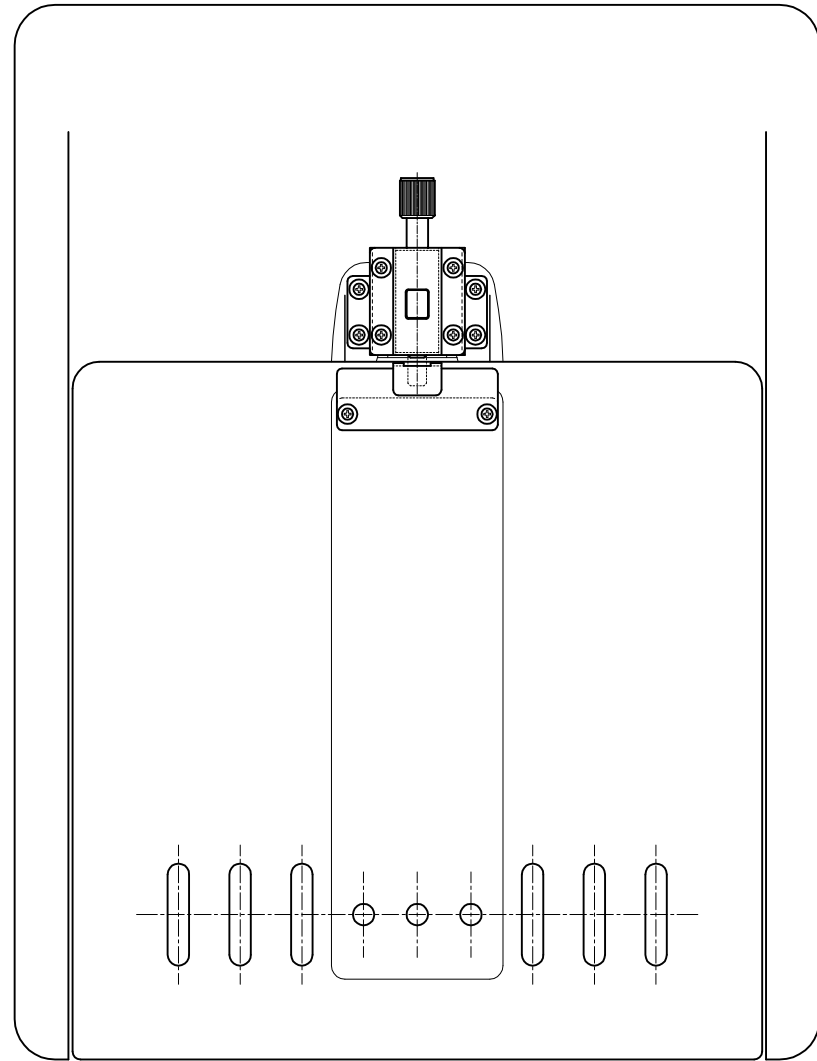

後付ワンタッチロック タイプ-2

製品詳細図

ステンレスHL

※本品はKJ-3型（廃番品）用です

設計監理	工事名				設計監理	出力日
年月日	調査	設計	営業	縮尺 1/1	施工	殿 全枚数
施工 年月日	名称 後付ワンタッチロックタイプ-2 詳細図				Kindex	殿 図番

後付ワンタッチロック タイプー2

KJ-3型タイプ (廃番品)

ステンレスHL

取付イメージ

② 15-11-20 確認
① 15-10-15 記事見直し

設計監理 年月日	工事名				設計監理 殿	出力日
	調査	設計	営業	縮尺 1/2		
施工 年月日	後付ワンタッチロックタイプー2 取付図					図番