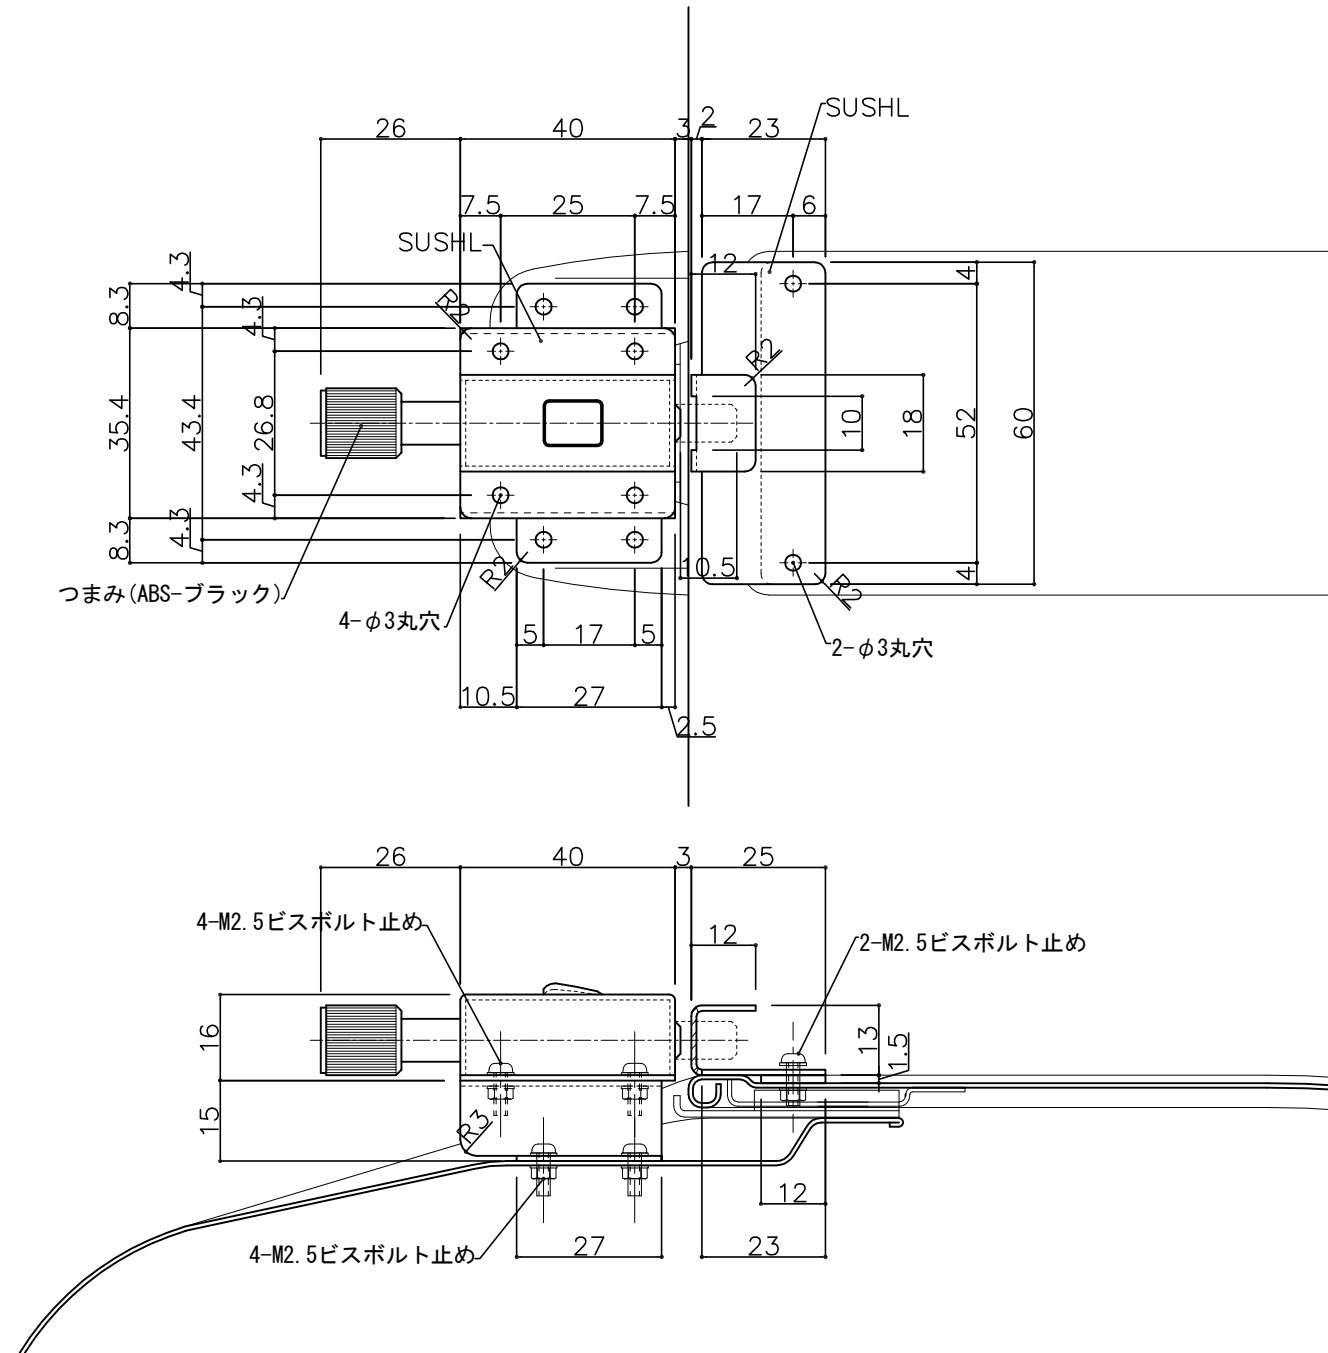

後付ワンタッチロック タイプ-2

製品詳細図

ステンレスHL

※本品はKJ-3型（廃番品）用です

設計監理	工事名				設計監理	出力日
年月日	調査	設計	営業	縮尺 1/1	施工	殿 全枚数
施工 年月日	名称 後付ワンタッチロックタイプ-2 詳細図				Kindex	殿 図番

後付ワンタッチロック タイプー2

KJ-3型タイプ (廃番品)

ステンレスHL

取付イメージ

② 15-11-20 確認
① 15-10-15 記事見直し

設計監理 年月日	工事名				設計監理 殿	出力日
	調査	設計	営業	縮尺 1/2		
施工 年月日	後付ワンタッチロックタイプー2 取付図					図番