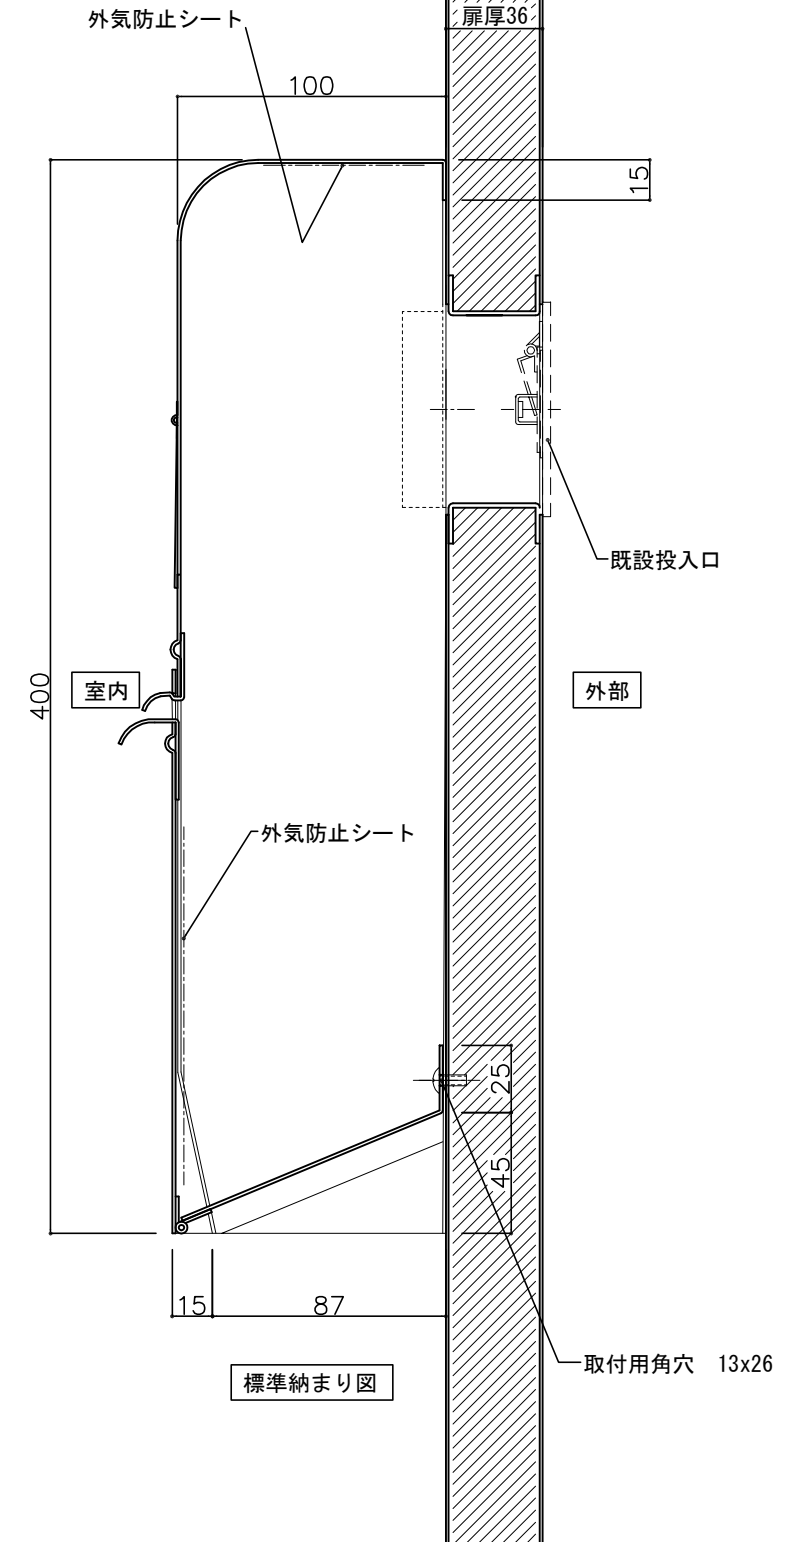

郵便受箱(両面フラッシュ用)

キントックス KD-1D型

クリーム色

外気防止(遮風)標準付属品

投函物取り出し口

部屋内よりの視図

ドア側よりの視図(裏側)

上面よりの視図

- ③ 16-04-12 外気防止シート追加
- ② 15-11-20 型式変更
- ① 15- 2-10 初版発行

設計監理 年月日	工事名				設計監理 殿	出力日
	調査	設計	営業	縮尺 1/2		施工 殿
施工 年月日	名称 郵便ポストKJ-1D型 詳細図1					図番

郵便受箱(両面フラッシュ用)

キンデックス KD-1D型

クリーム色

外気防止(遮風)標準付属品

- ③ 16-04-12 外気防止シート追加
- ② 15-11-20 型式変更
- ① 15- 2-10 初版発行

設計監理	工事名				設計監理	出力日
年月日	調査	設計	営業	縮尺	施工	殿 全枚数
施工	名称 郵便ポストキンデックス KD-1D 型 詳細図2					殿 図番
年月日						