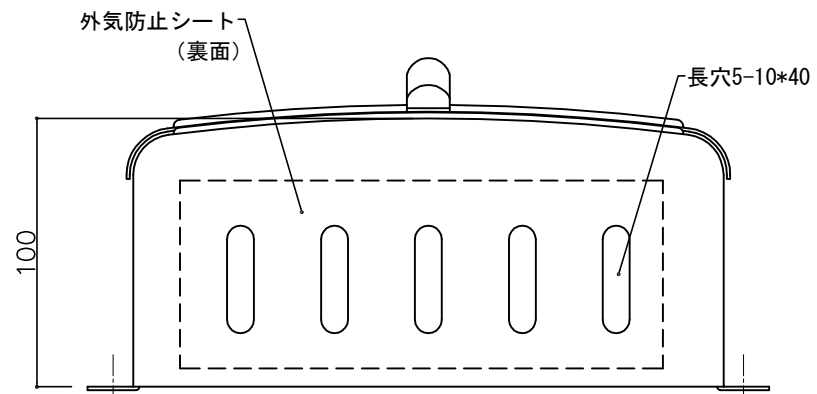

郵便受箱(両面フラッシュ用)

キントックス KD-1D型

クリーム色

外気防止(遮風)標準付属品

投函物取り出し口

部屋内よりの視図

ドア側よりの視図(裏側)

上面よりの視図