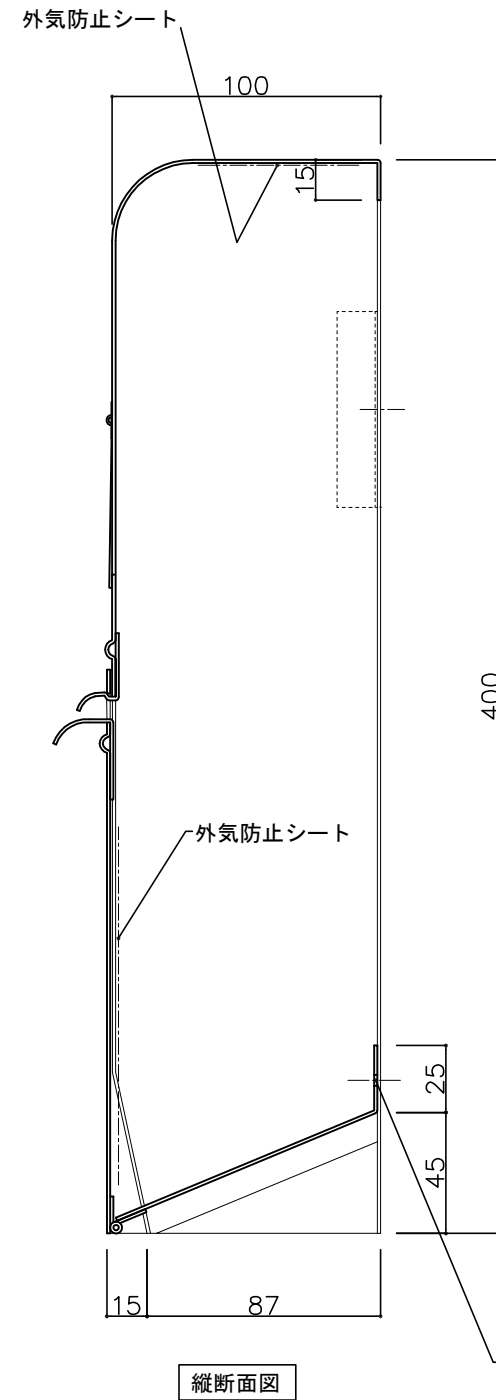

郵便受箱(両面フラッシュ用)

キントックス KD-1D型

クリーム色

外気防止(遮風)標準付属品

投函物取り出し口

部屋内よりの視図

ドア側よりの視図(裏側)

上面よりの視図

- ③ 16-04-12 外気防止シート追加
- ② 15-11-20 型式変更
- ① 15- 2-10 初版発行

設計監理 年月日	工事名				設計監理 殿	出力日
	調査	設計	営業	縮尺 1/2		施工 殿
施工 年月日	名称 郵便ポストKJ-1D型 詳細図1					図番

郵便受箱(両面フラッシュ用)

キンデックス KD-1D型

クリーム色

外気防止(遮風)標準付属品

- ③ 16-04-12 外気防止シート追加
- ② 15-11-20 型式変更
- ① 15- 2-10 初版発行

設計監理	工事名				設計監理	出力日
年月日	調査	設計	営業	縮尺	施工	殿 全枚数
施工	名称 郵便ポストキンデックス KD-1D 型 詳細図2					殿 図番
年月日						