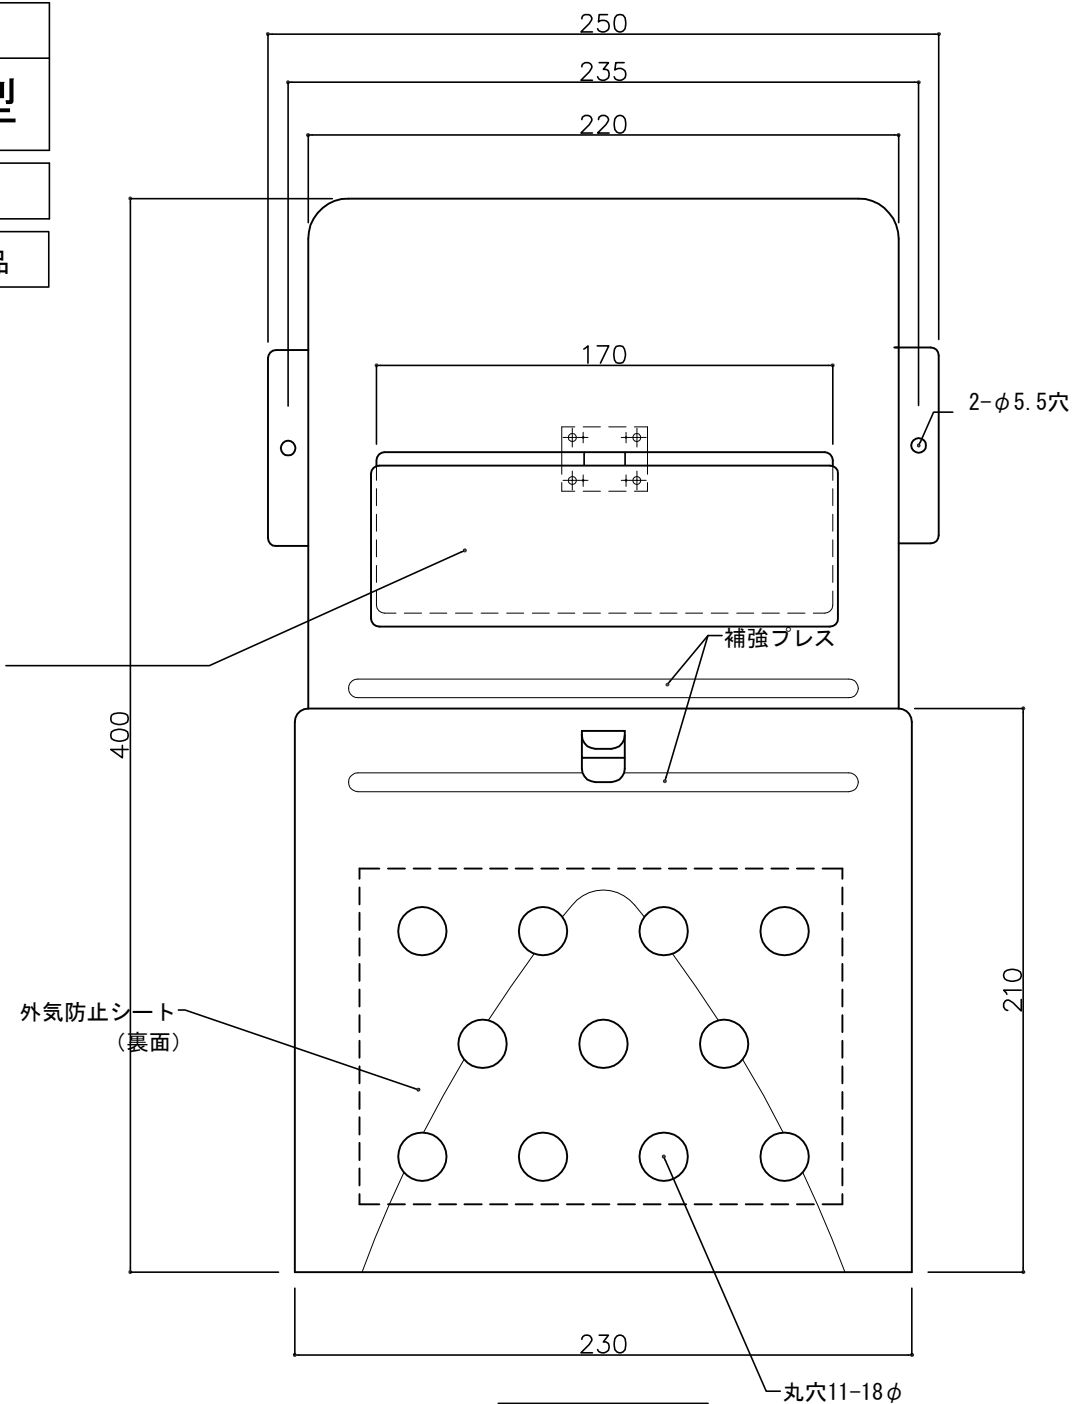

郵便受箱(両面フラッシュ用)

キントックス KD-1D型

クリーム色

外気防止(遮風)標準付属品

投函物取り出し口

部屋内よりの視図

ドア側よりの視図(裏側)

上面よりの視図

- ③ 16-04-12 外気防止シート追加
- ② 15-11-20 型式変更
- ① 15- 2-10 初版発行

設計監理 年月日	工事名				設計監理 殿	出力日
	調査	設計	営業	縮尺 1/2		施工 殿
施工 年月日	名称 郵便ポストKJ-1D型 詳細図1					図番

郵便受箱(両面フラッシュ用)

キンデックス KD-1D型

クリーム色

外気防止(遮風)標準付属品

- ③ 16-04-12 外気防止シート追加
- ② 15-11-20 型式変更
- ① 15- 2-10 初版発行

設計監理	工事名				設計監理	出力日
年月日	調査	設計	営業	縮尺	施工	殿 全枚数
施工	名称 郵便ポストキンデックス KD-1D 型 詳細図2					殿 図番
年月日						