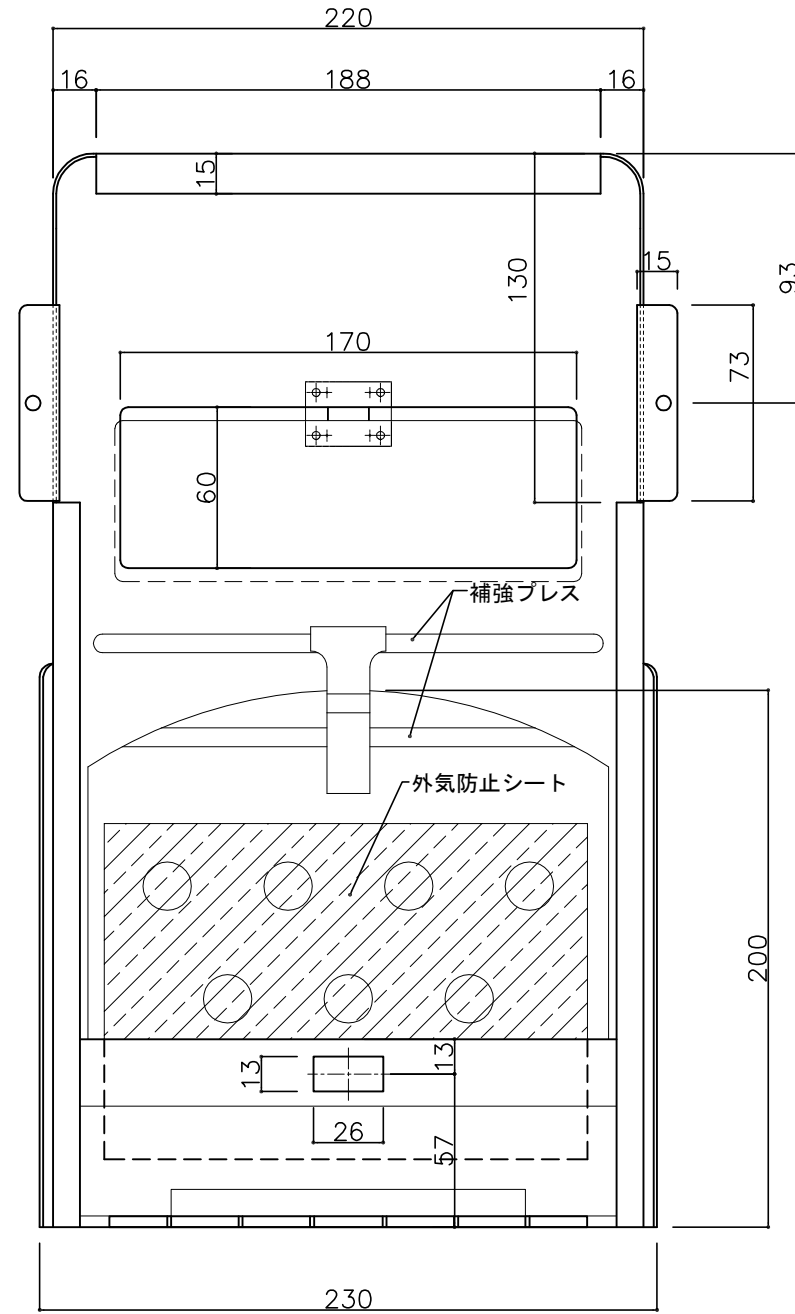

郵便受箱(両面フラッシュ用)

キントックス KD-1D型

クリーム色

外気防止(遮風)標準付属品

投函物取り出し口

部屋内よりの視図

ドア側よりの視図(裏側)

上面よりの視図

- ③ 16-04-12 外気防止シート追加
- ② 15-11-20 型式変更
- ① 15- 2-10 初版発行

設計監理 年月日	工事名				設計監理 殿	出力日
	調査	設計	営業	縮尺 1/2		施工 殿
施工 年月日	名称 郵便ポストKJ-1D型 詳細図1					図番

郵便受箱(両面フラッシュ用)

キンデックス KD-1D型

クリーム色

外気防止(遮風)標準付属品

- ③ 16-04-12 外気防止シート追加
- ② 15-11-20 型式変更
- ① 15- 2-10 初版発行

設計監理	工事名				設計監理	出力日
年月日	調査	設計	営業	縮尺	施工	殿 全枚数
施工	名称 郵便ポストキンデックス KD-1D 型 詳細図2					殿 図番
年月日						