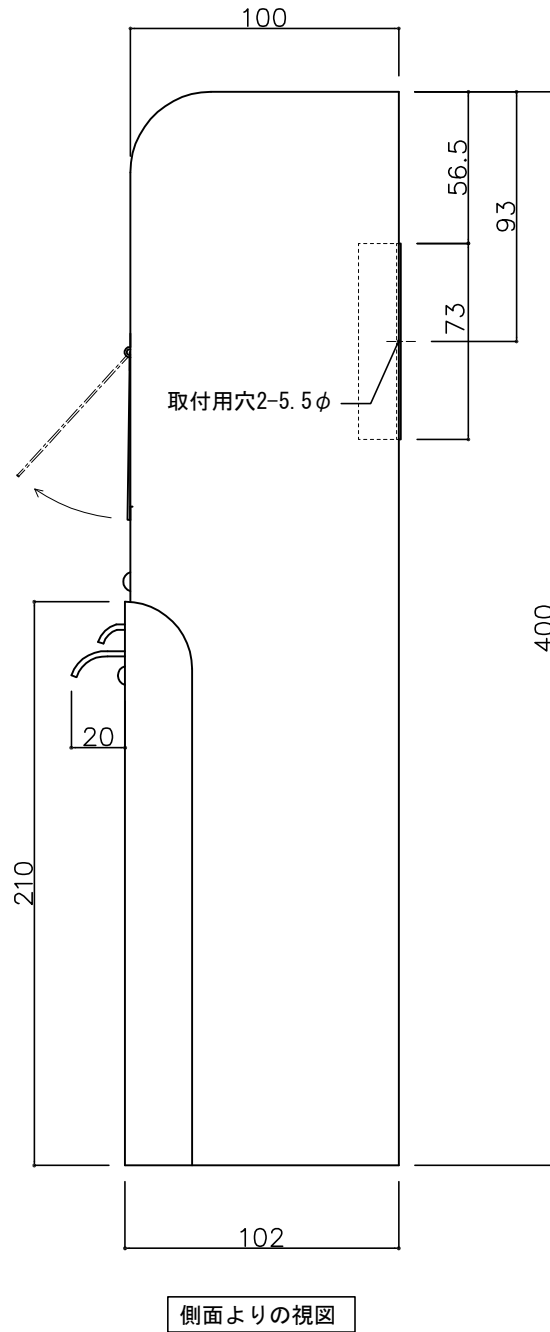

郵便受箱(両面フラッシュ用)

キントックス KD-1D型

クリーム色

外気防止(遮風)標準付属品

投函物取り出し口

部屋内よりの視図

ドア側よりの視図(裏側)

上面よりの視図

- ③ 16-04-12 外気防止シート追加
- ② 15-11-20 型式変更
- ① 15- 2-10 初版発行

設計監理 年月日	工事名				設計監理 殿	出力日
	調査	設計	営業	縮尺 1/2		施工 殿
施工 年月日	名称 郵便ポストKJ-1D型 詳細図1					図番

郵便受箱(両面フラッシュ用)

キンデックス KD-1D型

クリーム色

外気防止(遮風)標準付属品

- ③ 16-04-12 外気防止シート追加
- ② 15-11-20 型式変更
- ① 15- 2-10 初版発行

設計監理	工事名				設計監理	出力日
年月日	調査	設計	営業	縮尺	施工	殿 全枚数
施工	名称 郵便ポストキンデックス KD-1D 型 詳細図2					殿 図番
年月日						