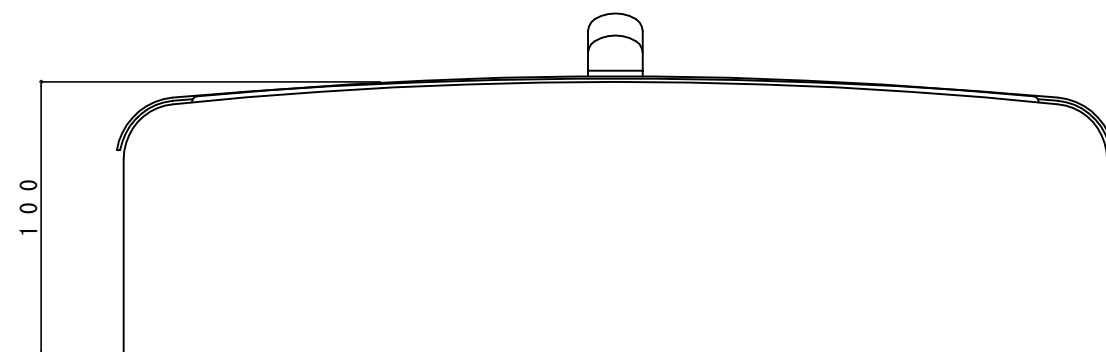

郵便受箱(片面プレスドア用)

外気防止(遮風)標準付属品

キンデックス KD-2型

防錆塗装(グレー色)

部屋内よりの視図 長穴5-10*70

ドア側よりの視図(裏側) 長穴5*7

上面よりの視図

- ② 16-04-12 外気防止シート追加
- ① 15-11-20 型式変更

設計監理	工事名				設計監理	出力日
年月日	調査	設計	営業	縮尺	施工	殿 全枚数
施工	名称 郵便ポストキンデックス KD-2型 詳細図1				殿	図番
年月日					<i>Kindex</i>	

郵便受箱(片面プレスドア用)

キンデックス KD-2型

防錆塗装(グレー色)

外気防止(遮風)標準付属品

側面よりの視図

縦断面図

標準納まり図