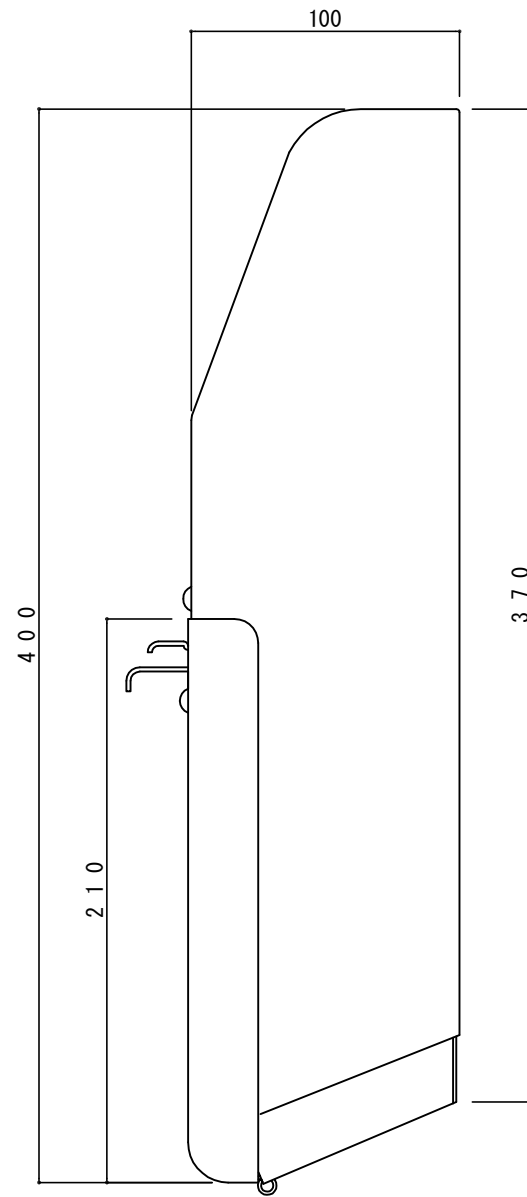

郵便受箱(片面プレスドア用)

外気防止(遮風)標準付属品

キンデックス KD-2型

防錆塗装(グレー色)

部屋内よりの視図 長穴5-10*70

ドア側よりの視図(裏側) 長穴5*7

上面よりの視図

- ② 16-04-12 外気防止シート追加
- ① 15-11-20 型式変更

設計監理	工事名				設計監理	出力日
年月日	調査	設計	営業	縮尺	施工	殿 全枚数
施工	名称 郵便ポストキンデックス KD-2型 詳細図1				殿	図番
年月日					<i>Kindex</i>	

郵便受箱(片面プレスドア用)

キンデックス KD-2型

防錆塗装(グレー色)

外気防止(遮風)標準付属品

側面よりの視図

縦断面図

標準納まり図