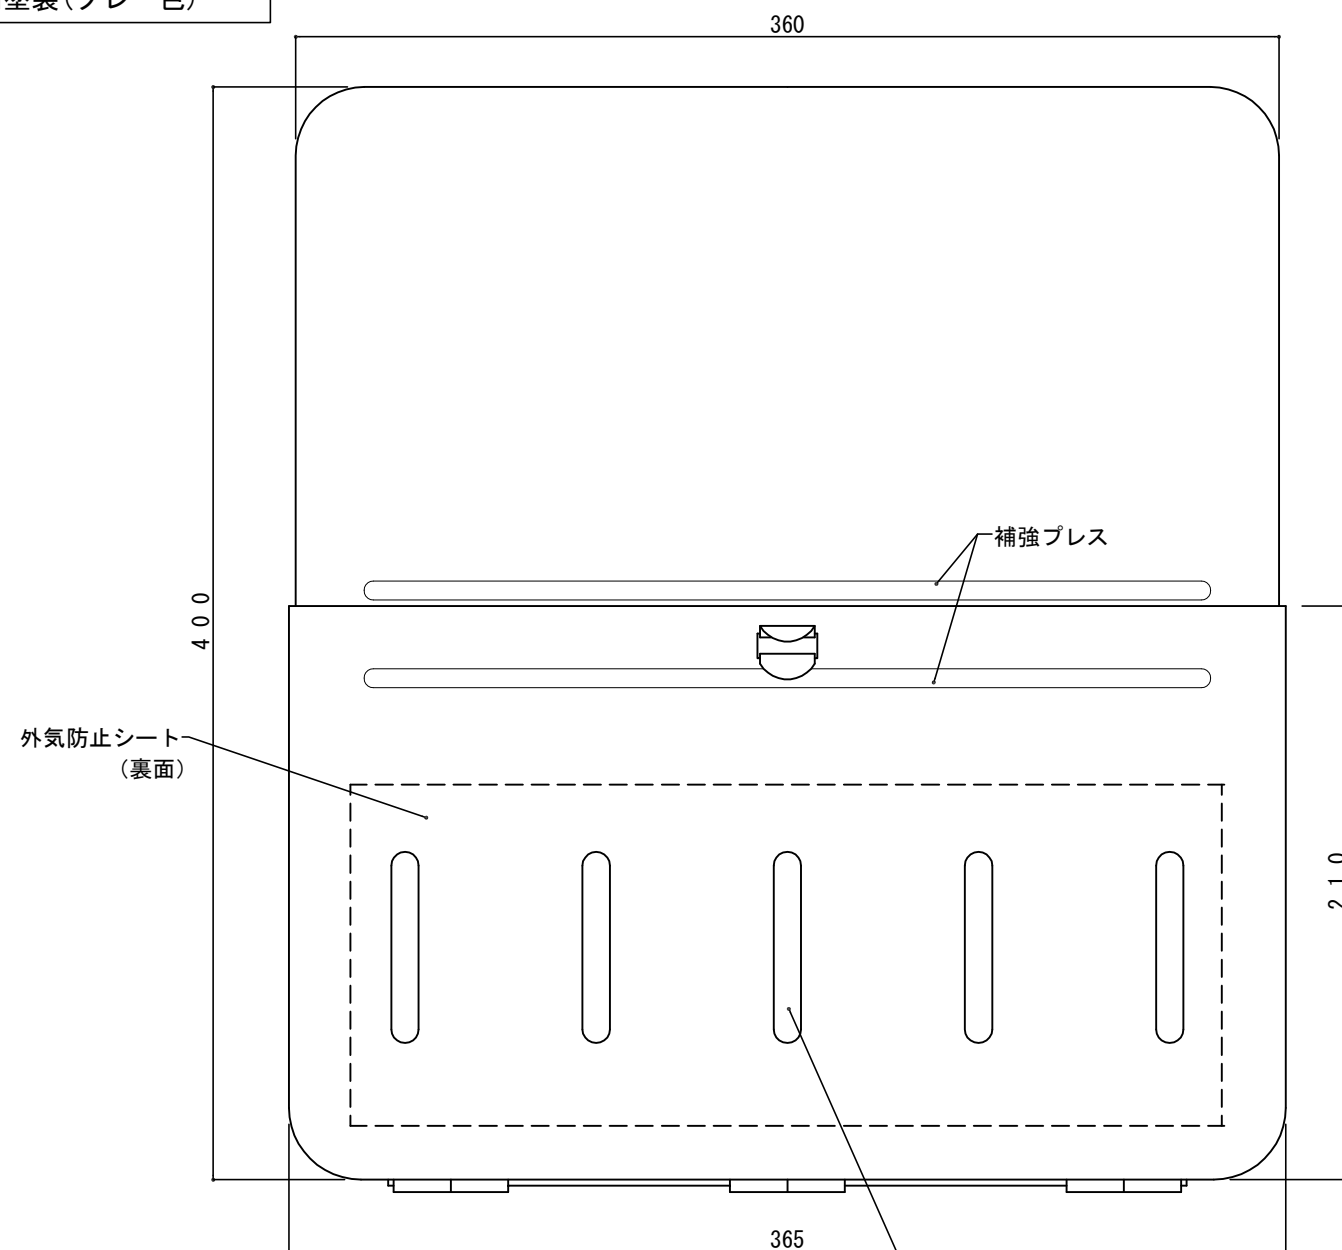

郵便受箱(片面プレスドア用)

外気防止(遮風)標準付属品

キンデックス KD-2型

防錆塗装(グレー色)

部屋内よりの視図 長穴5-10*70

ドア側よりの視図(裏側) 長穴5*7

上面よりの視図

- ② 16-04-12 外気防止シート追加
- ① 15-11-20 型式変更

設計監理	工事名				設計監理	出力日
年月日	調査	設計	営業	縮尺	施工	殿 全枚数
施工	名称 郵便ポストキンデックス KD-2型 詳細図1				殿	図番
年月日					<i>Kindex</i>	

郵便受箱(片面プレスドア用)

キンデックス KD-2型

防錆塗装(グレー色)

外気防止(遮風)標準付属品

側面よりの視図

縦断面図

標準納まり図