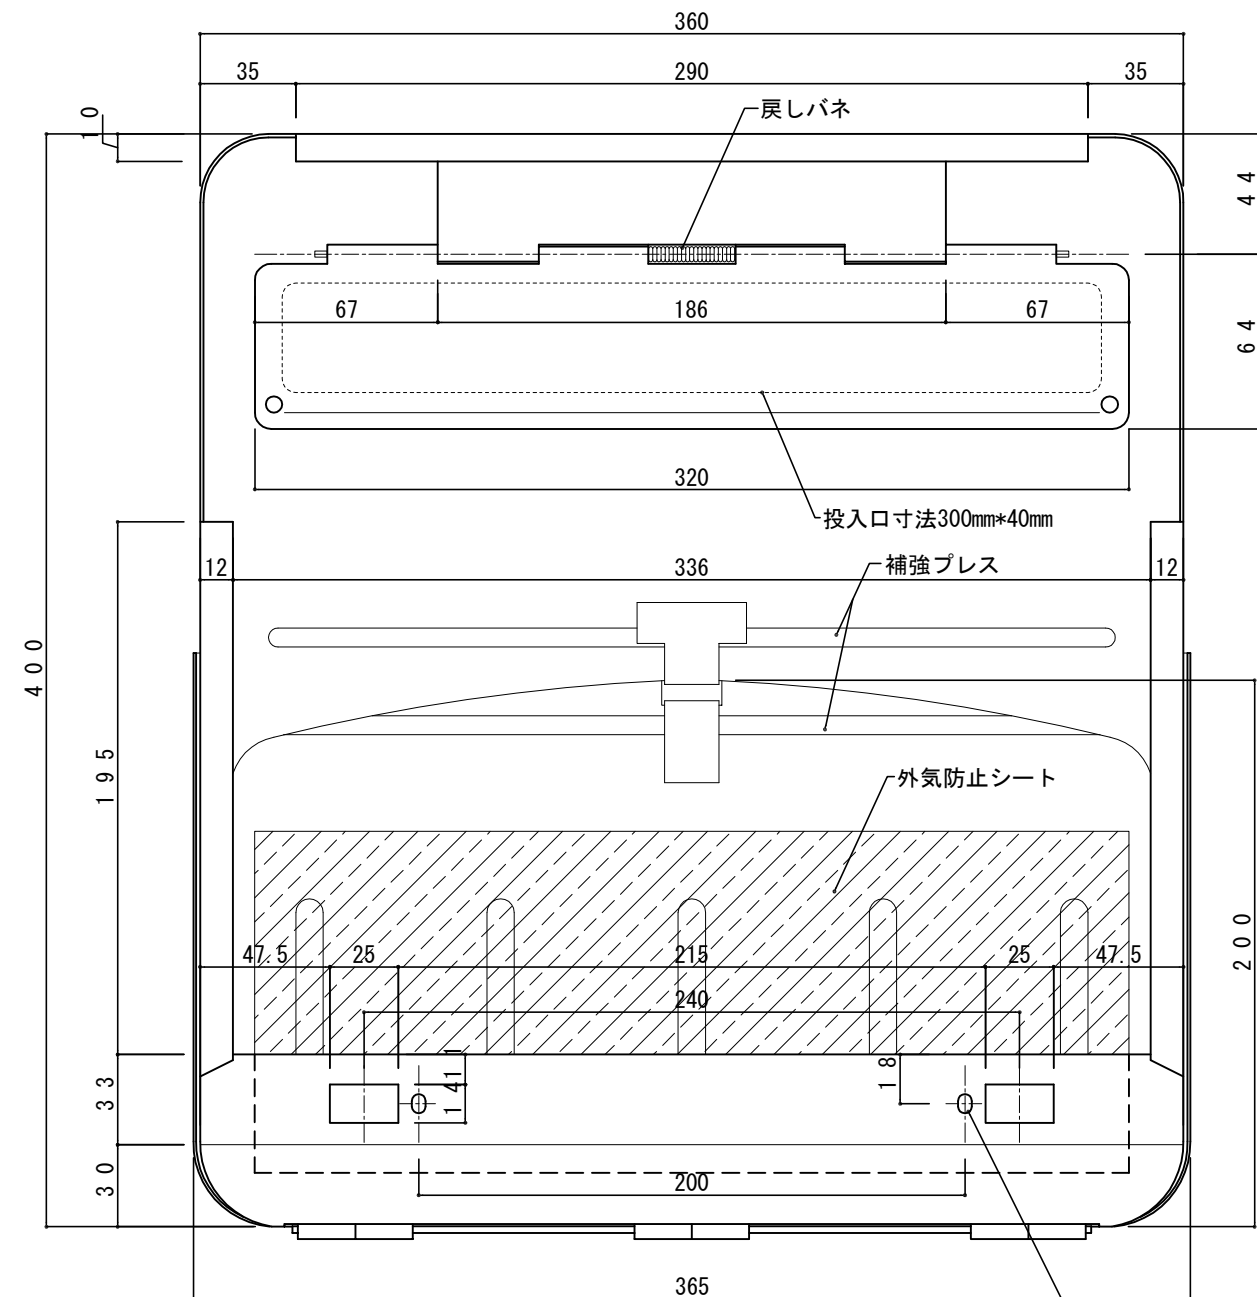

郵便受箱(片面プレスドア用)

外気防止(遮風)標準付属品

キンデックス KD-2型

防錆塗装(グレー色)

部屋内よりの視図 長穴5-10*70

ドア側よりの視図(裏側) 長穴5*7

上面よりの視図

- ② 16-04-12 外気防止シート追加
- ① 15-11-20 型式変更

設計監理	工事名				設計監理	出力日
年月日	調査	設計	営業	縮尺	施工	殿 全枚数
施工	名称 郵便ポストキンデックス KD-2型 詳細図1				殿	図番
年月日					<i>Kindex</i>	

郵便受箱(片面プレスドア用)

キンデックス KD-2型

防錆塗装(グレー色)

外気防止(遮風)標準付属品

側面よりの視図

縦断面図

標準納まり図