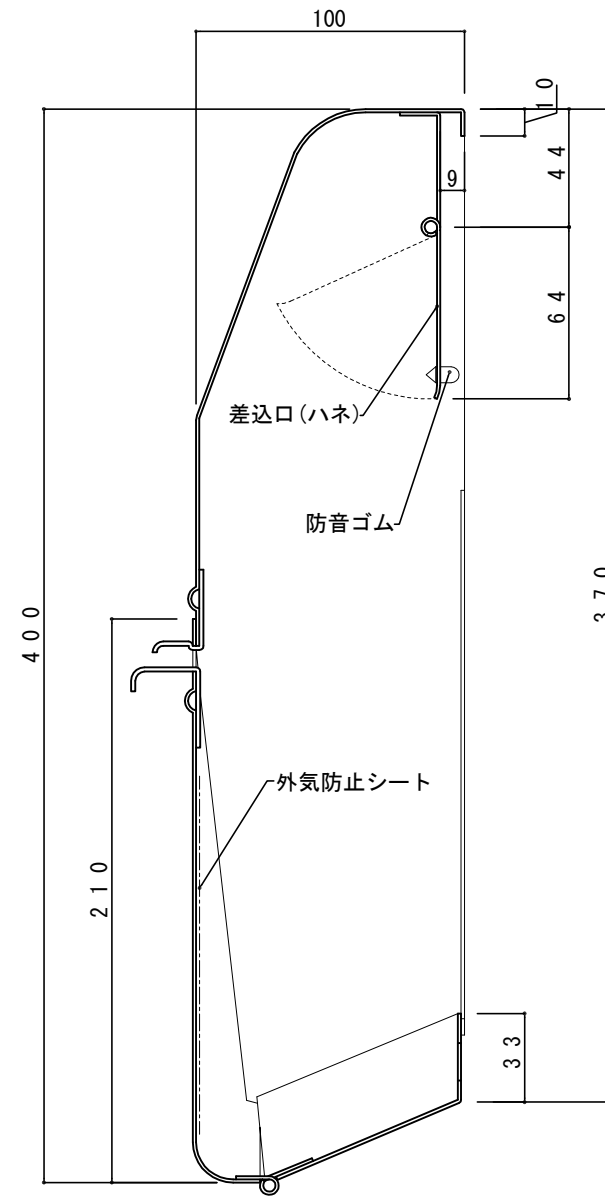

郵便受箱(片面プレスドア用)

外気防止(遮風)標準付属品

キンデックス KD-2型

防錆塗装(グレー色)

部屋内よりの視図 長穴5-10*70

ドア側よりの視図(裏側) 長穴5*7

上面よりの視図

- ② 16-04-12 外気防止シート追加
- ① 15-11-20 型式変更

設計監理	工事名				設計監理	出力日
年月日	調査	設計	営業	縮尺	施工	殿 全枚数
施工	名称 郵便ポストキンデックス KD-2型 詳細図1				殿	図番
年月日					<i>Kindex</i>	

郵便受箱(片面プレスドア用)

キンデックス KD-2型

防錆塗装(グレー色)

外気防止(遮風)標準付属品

側面よりの視図

縦断面図

標準納まり図

② 16-04-12 外気防止シート追加
① 15-11-20 型式変更

設計監理	工事名				設計監理	出力日
年月日	調査	設計	営業	縮尺 1/2	殿	殿
施工	名称 郵便ポストキンデックス KD-2型 詳細図2				施工	全枚数
年月日					<i>Kindex</i>	図番