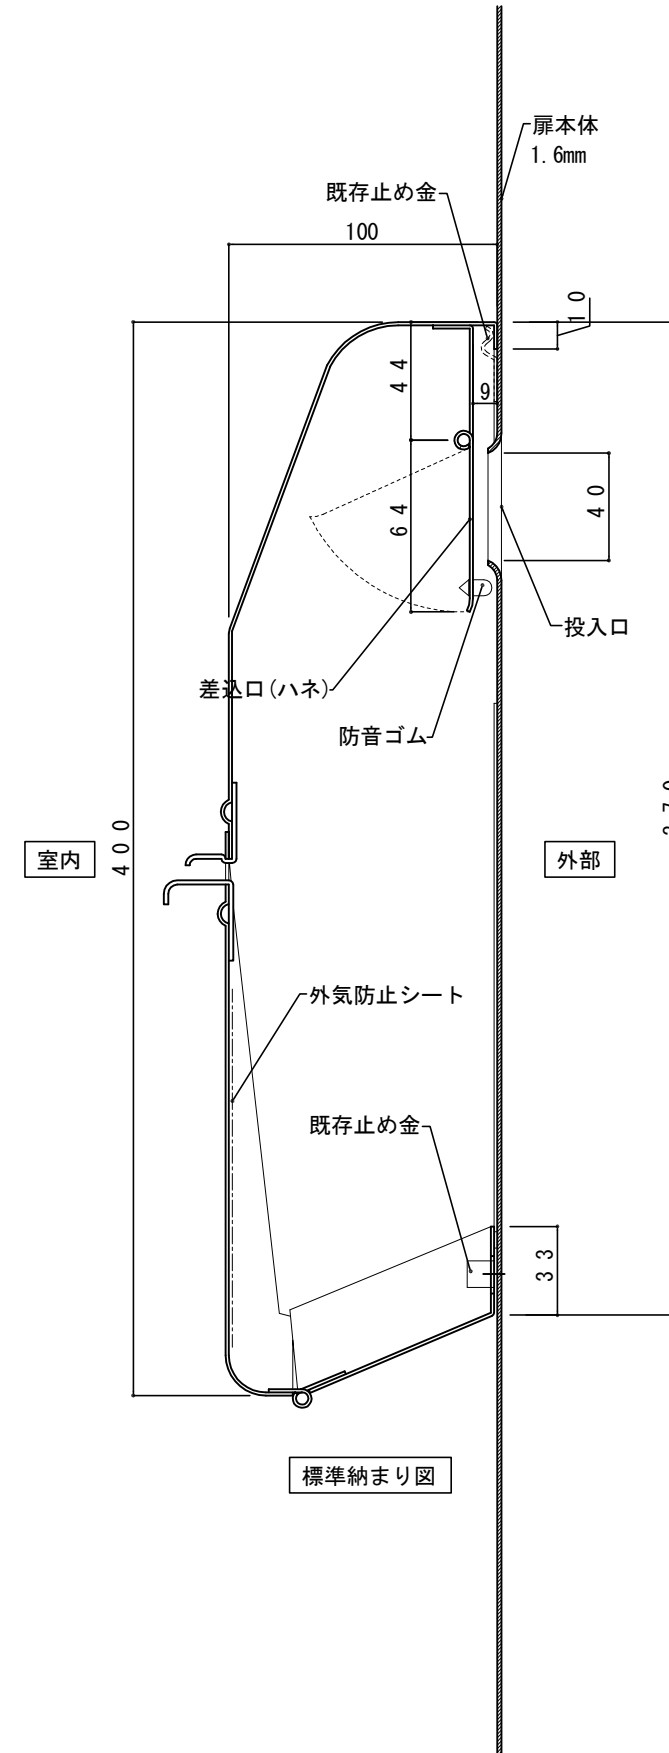

郵便受箱(片面プレスドア用)

外気防止(遮風)標準付属品

キンデックス KD-2型

防錆塗装(グレー色)

部屋内よりの視図 長穴5-10*70

ドア側よりの視図(裏側) 長穴5*7

上面よりの視図

- ② 16-04-12 外気防止シート追加
- ① 15-11-20 型式変更

設計監理	工事名				設計監理	出力日
年月日	調査	設計	営業	縮尺	施工	殿 全枚数
施工	名称 郵便ポストキンデックス KD-2型 詳細図1				殿	図番
年月日					<i>Kindex</i>	

郵便受箱(片面プレスドア用)

キンデックス KD-2型

防錆塗装(グレー色)

外気防止(遮風)標準付属品

側面よりの視図

縦断面図

標準納まり図

② 16-04-12 外気防止シート追加
① 15-11-20 型式変更

設計監理	工事名				設計監理	出力日
年月日	調査	設計	営業	縮尺 1/2	殿	殿
施工	名称 郵便ポストキンデックス KD-2型 詳細図2				施工	全枚数
年月日					<i>Kindex</i>	図番