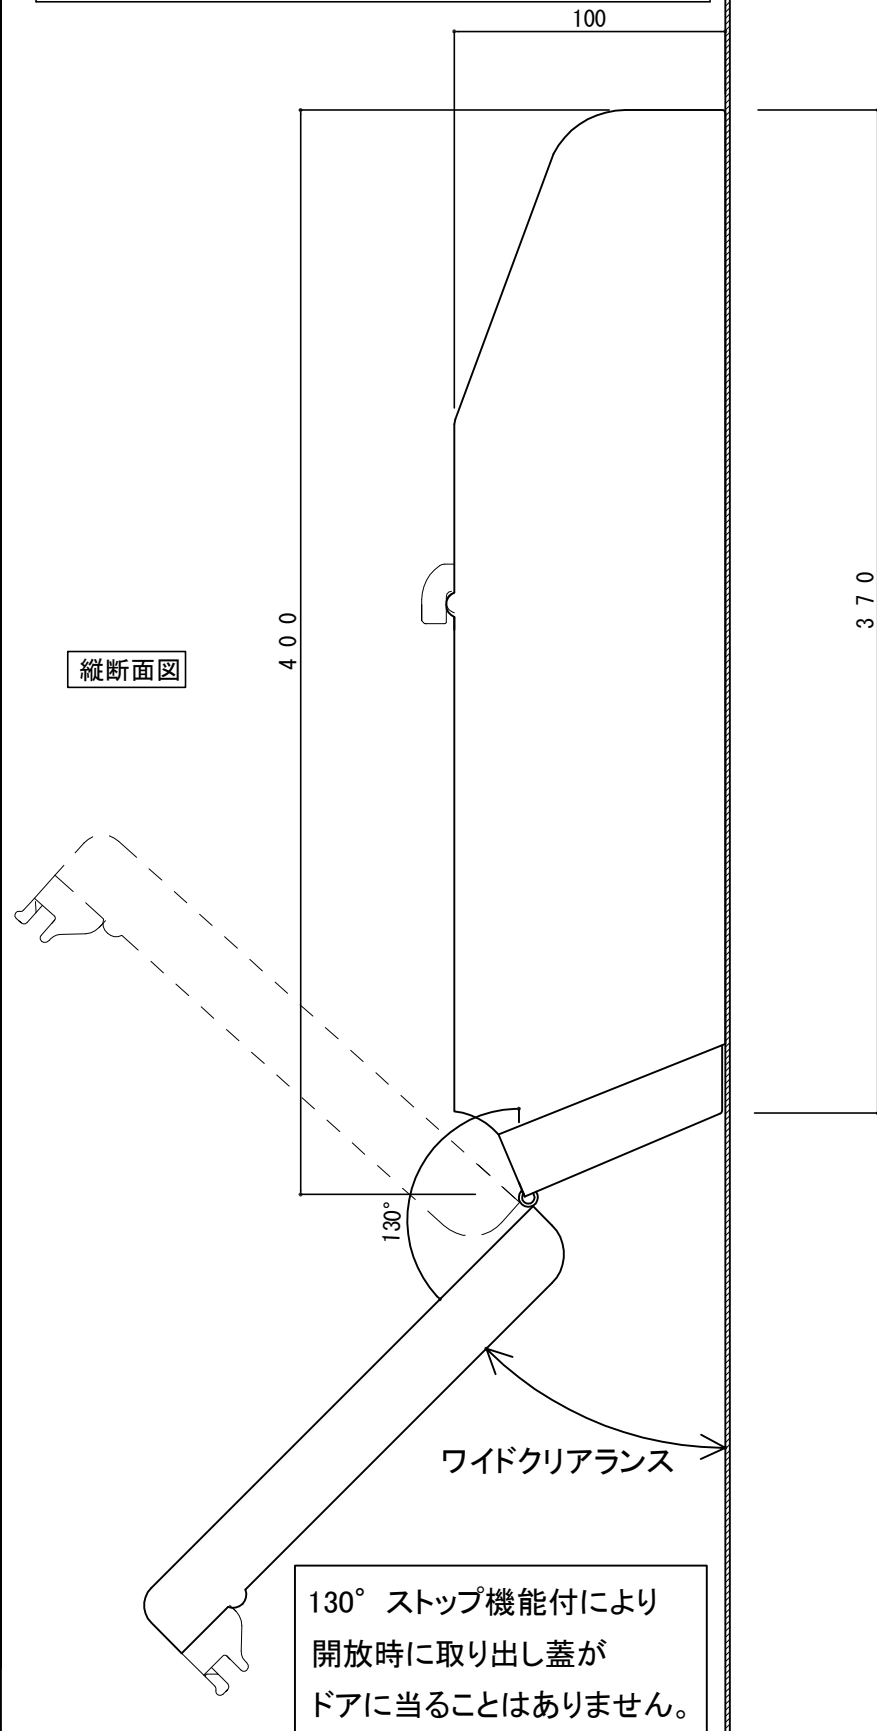

郵便受箱(片面プレストア用)

外気防止(遮風)標準付属品

# キンデックス KD-2S型ハネ有り

アイボリーホワイト色

部屋内よりの視図

上面よりの視図

⑥ 19- 5-20 ハネ寸法追記  
 ⑤ 18- 6-11 写替変更

ドア側よりの視図(裏側)

設計監理	工事名				設計監理	出力日
年月日	調査	設計	営業	縮尺	施工	殿 全枚数
施工	名称					殿 図番
年月日	郵便ポストキンデックスKD-2S型ハネ有り 詳細図1					縮尺 1/2

郵便受箱(片面プレストア用)

# キンデックス KD-2S型ハネ有り

アイボリーホワイト色

外気防止(遮風)標準付属品

扉本体  
1.6mm

扉本体  
1.6mm

縦断面図

縦断面図

標準納まり図