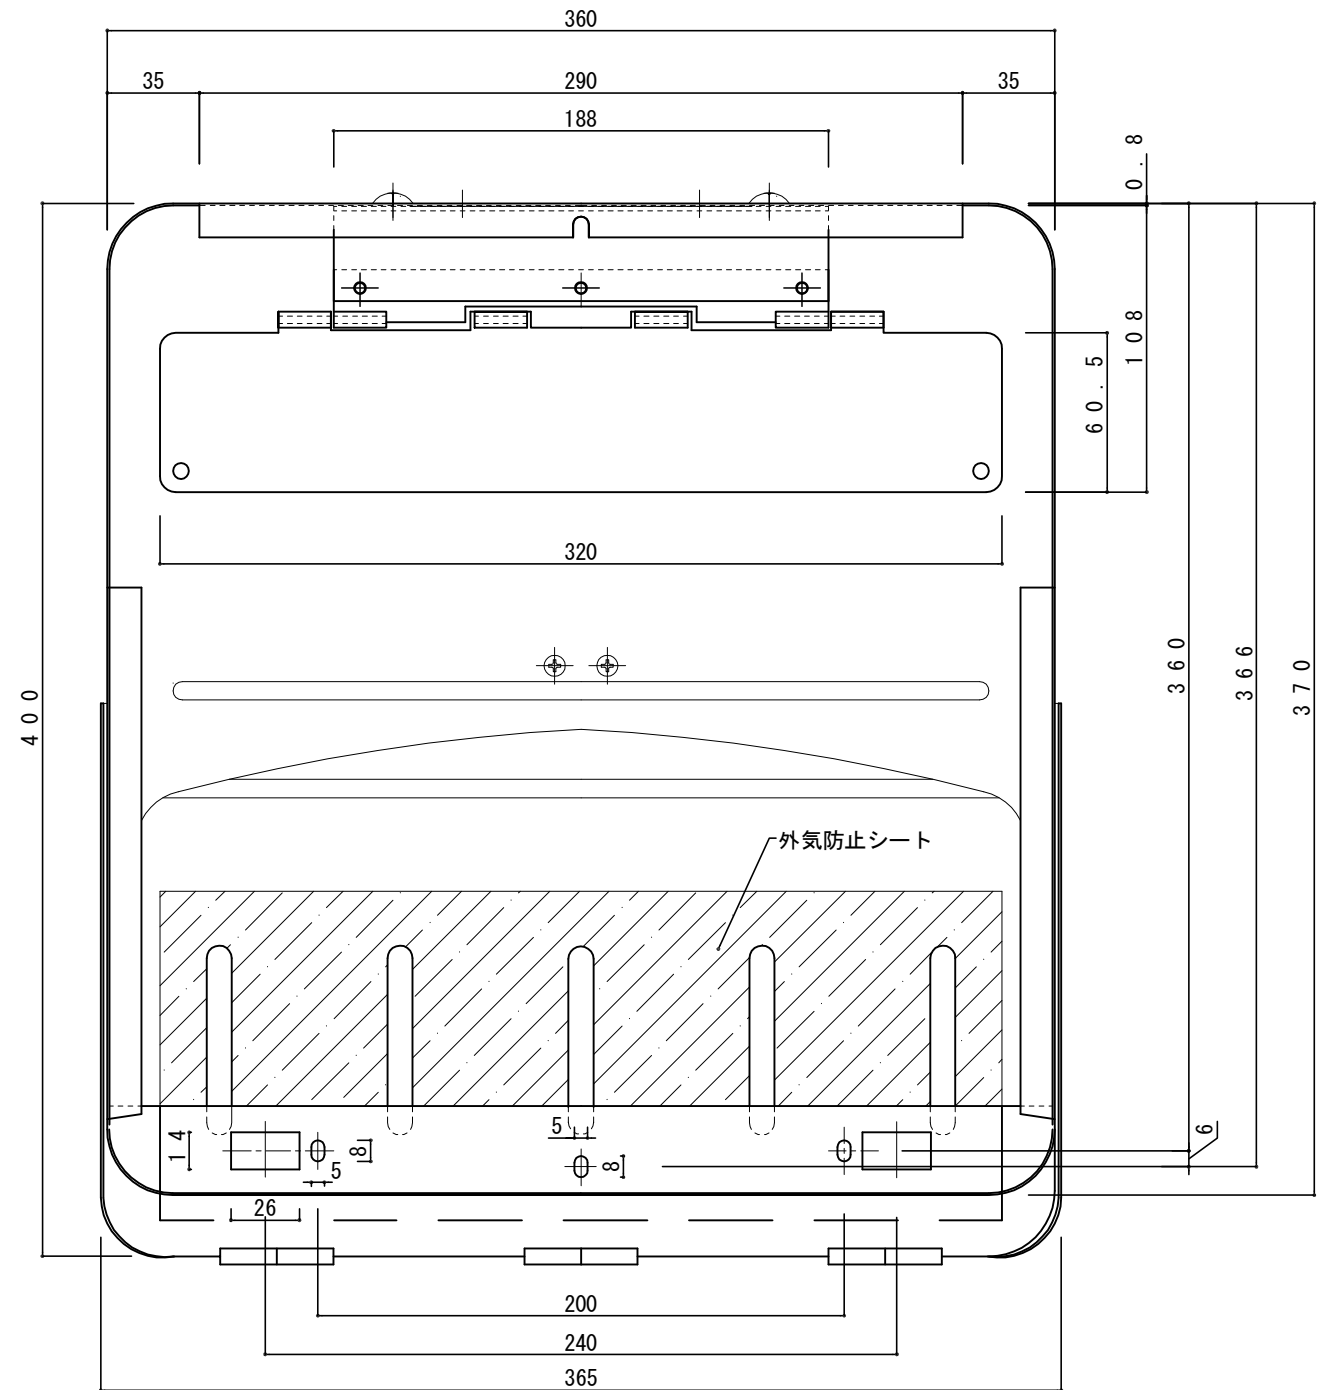

郵便受箱(片面プレストア用)

外気防止(遮風)標準付属品

# キンデックス KD-2S型ハネ有り

アイボリーホワイト色

部屋内よりの視図

上面よりの視図

⑥ 19- 5-20 ハネ寸法追記  
 ⑤ 18- 6-11 写替変更

ドア側よりの視図(裏側)

設計監理	工事名				設計監理	出力日
年月日	調査	設計	営業	縮尺	施工	殿 全枚数
施工	名称					殿 図番
年月日	郵便ポストキンデックスKD-2S型ハネ有り 詳細図1					縮尺 1/2

郵便受箱(片面プレストア用)

# キンデックス KD-2S型ハネ有り

アイボリーホワイト色

外気防止(遮風)標準付属品

扉本体  
1.6mm

扉本体  
1.6mm

縦断面図

縦断面図

標準納まり図