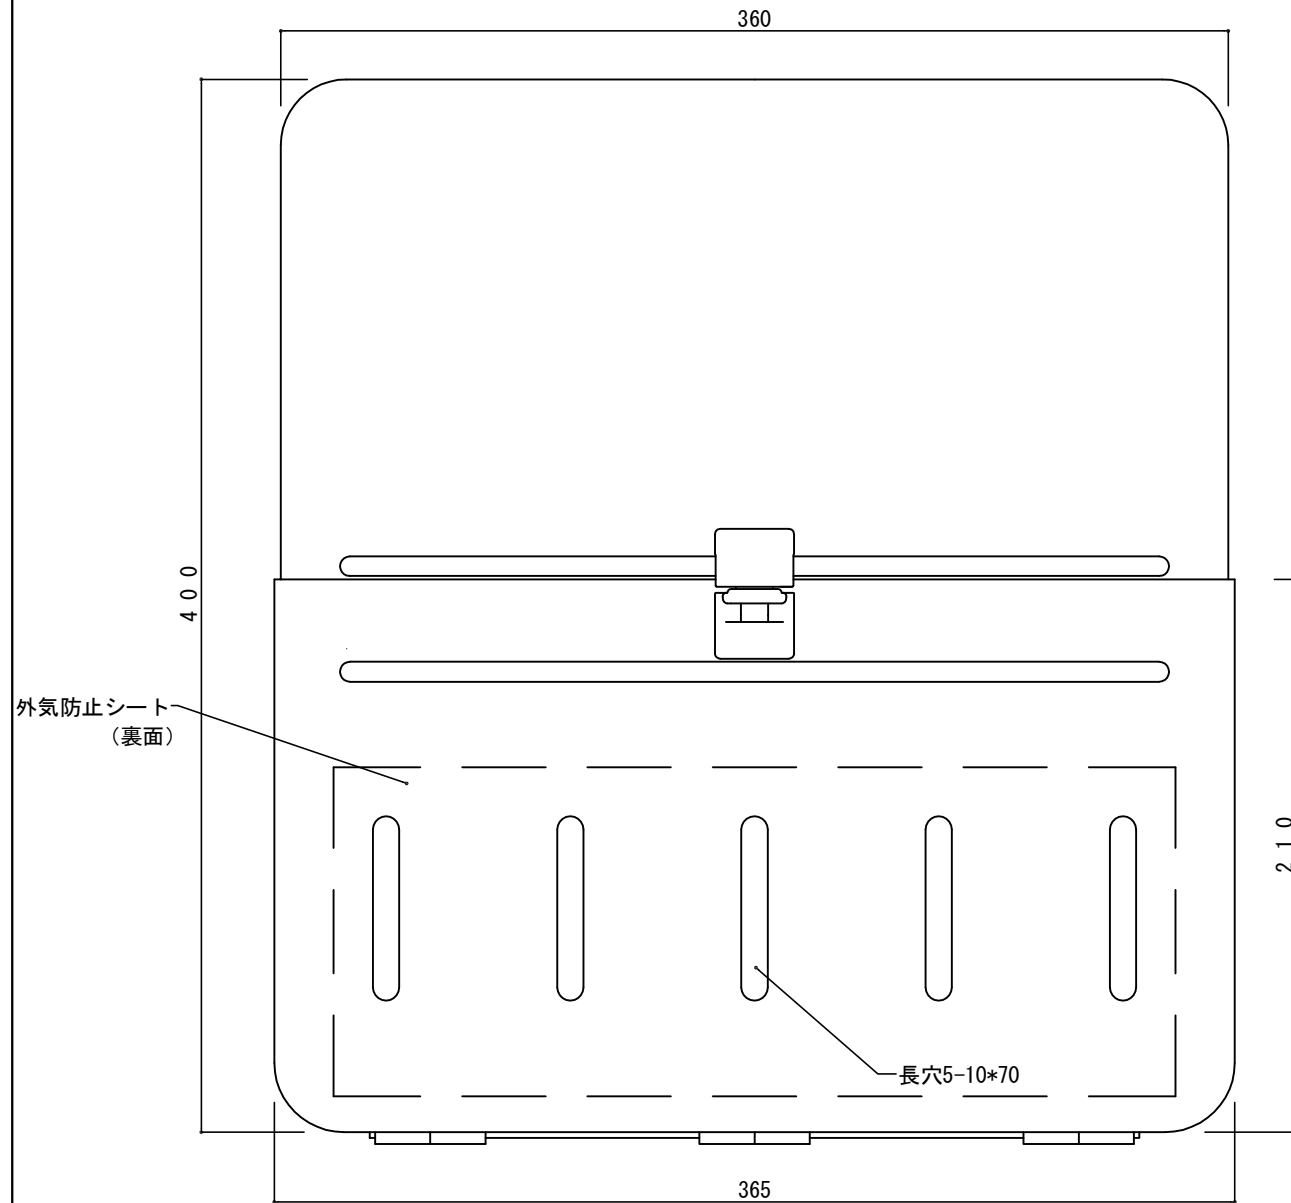

郵便受箱(片面プレストア用)

外気防止(遮風)標準付属品

# キンデックス KD-2S型ハネ有り

アイボリーホワイト色

部屋内よりの視図

上面よりの視図

⑥ 19- 5-20 ハネ寸法追記  
 ⑤ 18- 6-11 写替変更

ドア側よりの視図(裏側)

設計監理	工事名				設計監理	出力日
年月日	調査	設計	営業	縮尺	施工	殿 全枚数
施工	名称					殿 図番
年月日	郵便ポストキンデックスKD-2S型ハネ有り 詳細図1					縮尺 1/2

郵便受箱(片面プレストア用)

# キンデックス KD-2S型ハネ有り

アイボリーホワイト色

外気防止(遮風)標準付属品

扉本体  
1.6mm

扉本体  
1.6mm

縦断面図

縦断面図

標準納まり図