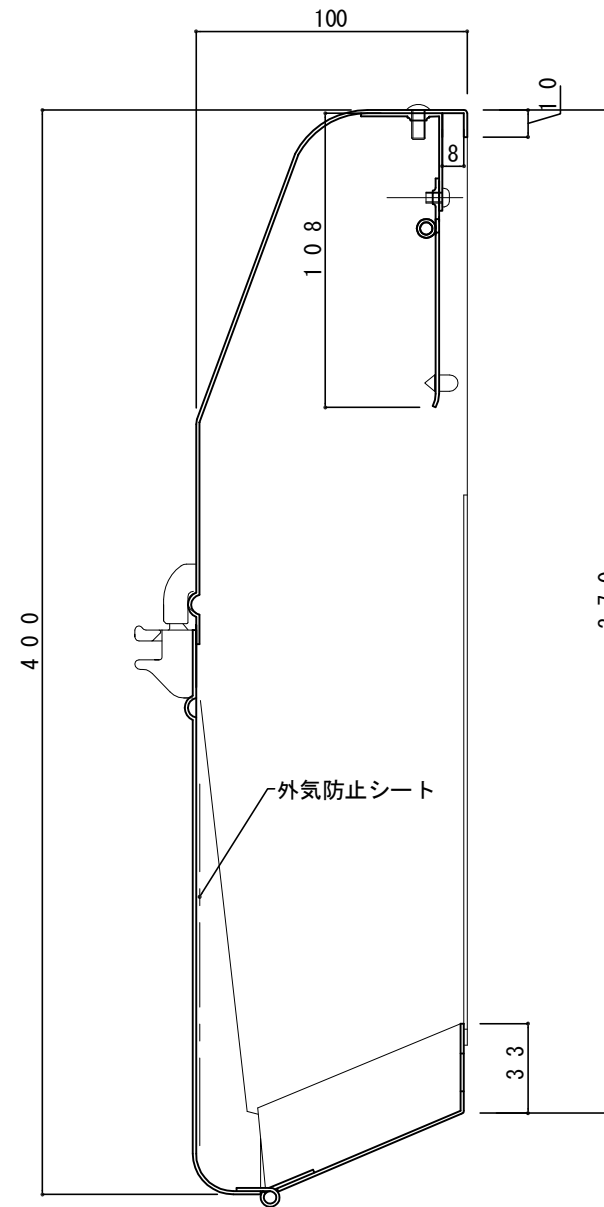

# キンデックス KD-2S型ハネ有り

アイボリーホワイト色

部屋内よりの視図

上面よりの視図

⑥ 19- 5-20 ハネ寸法追記  
 ⑤ 18- 6-11 写替変更

ドア側よりの視図(裏側)

設計監理	工事名				設計監理	出力日
年月日	調査	設計	営業	縮尺	施工	殿 全枚数
施工	名称					殿 図番
年月日	郵便ポストキンデックスKD-2S型ハネ有り 詳細図1					縮尺 1/2

郵便受箱(片面プレストア用)

# キンデックス KD-2S型ハネ有り

アイボリーホワイト色

外気防止(遮風)標準付属品

扉本体  
1.6mm

扉本体  
1.6mm

縦断面図

縦断面図

標準納まり図