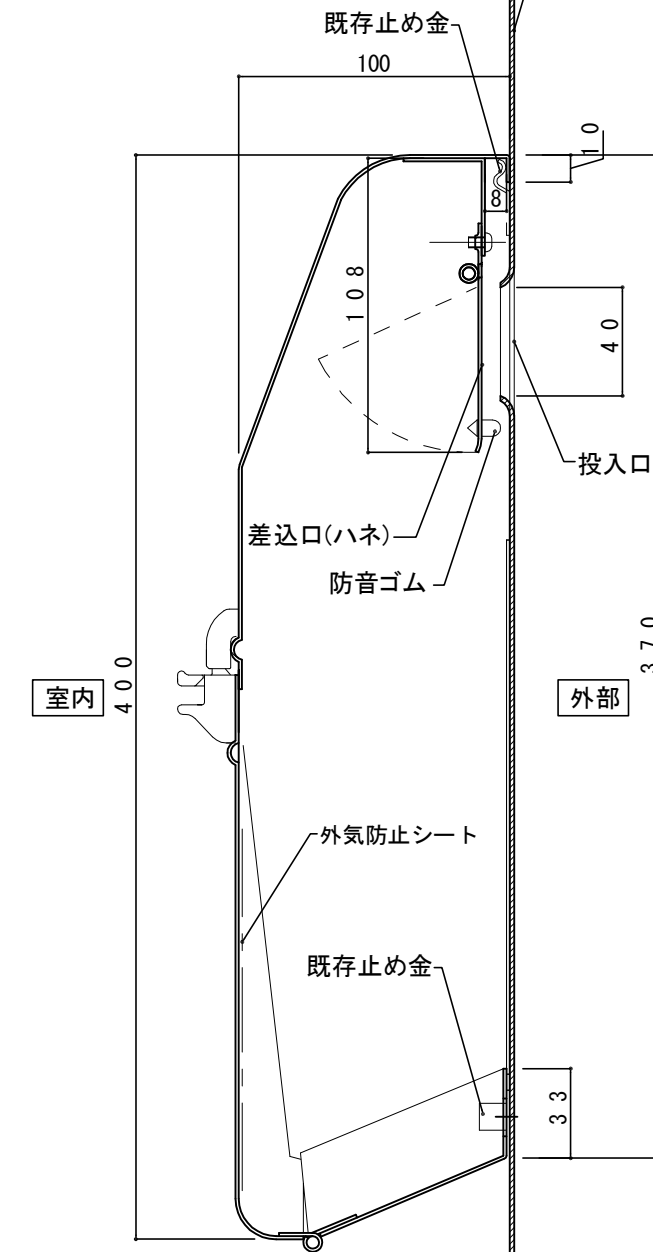

# キンデックス KD-2S型ハネ有り

アイボリーホワイト色

部屋内よりの視図

上面よりの視図

⑥ 19- 5-20 ハネ寸法追記  
 ⑤ 18- 6-11 写替変更

ドア側よりの視図(裏側)

設計監理	工事名				設計監理	出力日
年月日	調査	設計	営業	縮尺	施工	殿 全枚数
施工	名称					殿 図番
年月日	郵便ポストキンデックスKD-2S型ハネ有り 詳細図1					縮尺 1/2

郵便受箱(片面プレストア用)

# キンデックス KD-2S型ハネ有り

アイボリーホワイト色

外気防止(遮風)標準付属品

扉本体  
1.6mm

扉本体  
1.6mm

縦断面図

縦断面図

標準納まり図