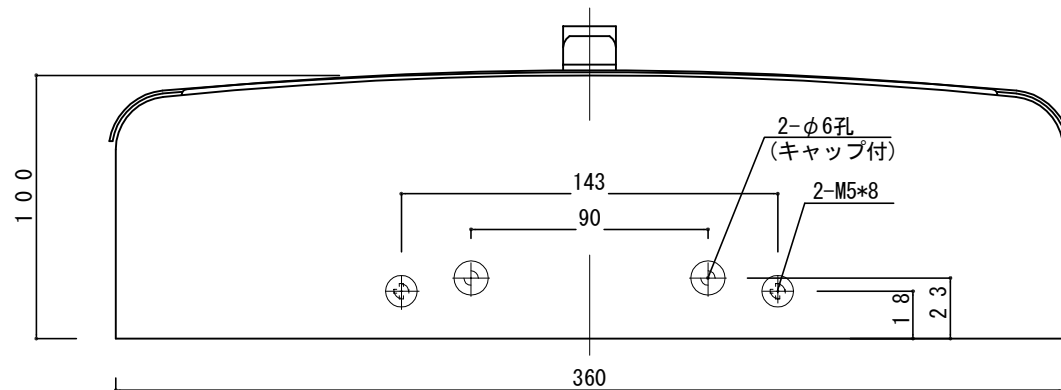

郵便受箱(片面プレストア用)

外気防止(遮風)標準付属品

# キンデックス KD-2S型ハネ有り

アイボリーホワイト色

部屋内よりの視図

上面よりの視図

⑥ 19- 5-20 ハネ寸法追記  
 ⑤ 18- 6-11 写替変更

ドア側よりの視図(裏側)

設計監理	工事名				設計監理	出力日
年月日	調査	設計	営業	縮尺	施工	殿 全枚数
施工	名称					殿 図番
年月日	郵便ポストキンデックスKD-2S型ハネ有り 詳細図1					縮尺 1/2

郵便受箱(片面プレストア用)

# キンデックス KD-2S型ハネ有り

アイボリーホワイト色

外気防止(遮風)標準付属品

扉本体  
1.6mm

扉本体  
1.6mm

縦断面図

縦断面図

標準納まり図