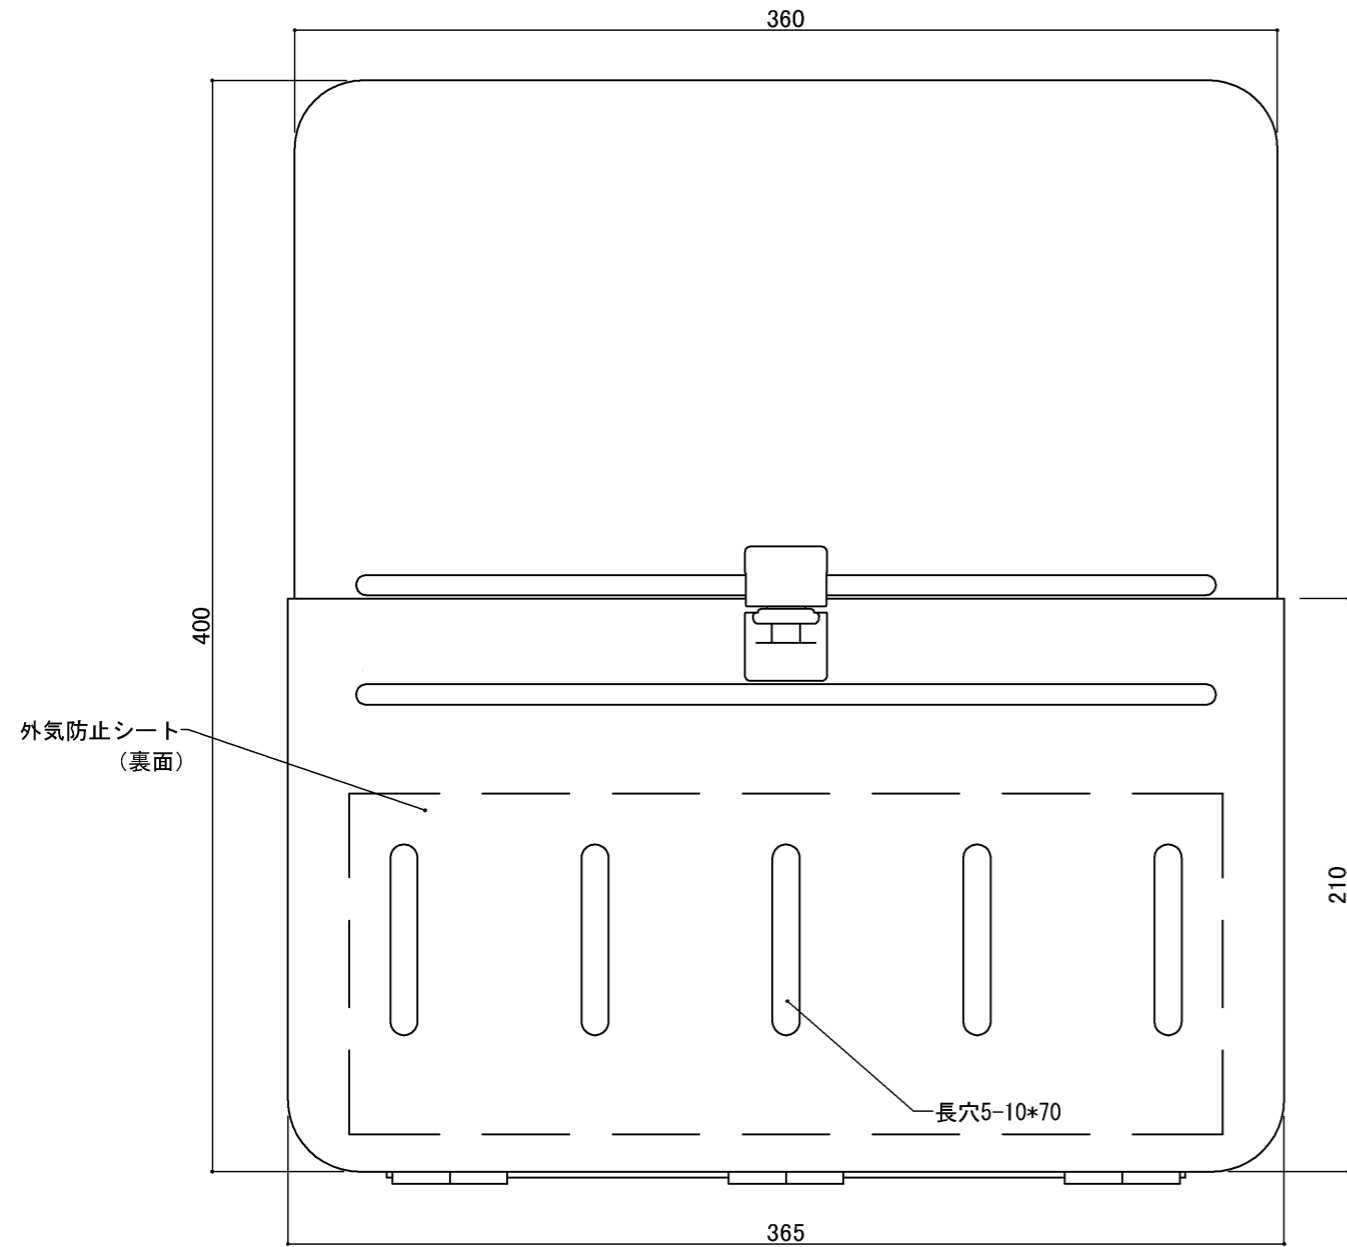

郵便受箱(片面プレスドア用)

外気防止(遮風)標準付属品

キンデックス KD-2YS型

(アイボリーホワイト色)

部屋内よりの視図

ドア側よりの視図(裏側)

上面よりの視図

⑥ 19-4-8 ハネ寸法見直し
 ⑤ 18-6-11 写替変更

設計監理	工事名				設計監理	出力日
年月日	調査	設計	営業	縮尺	施工	殿 全枚数
施工	名称 郵便ポスト キンデックスKD-2YS型 詳細図1					殿 図番
年月日						

郵便受箱(片面プレスドア用)

キンデックス KD-2YS型

(アイボリーホワイト色)

外気防止(遮風)標準付属品

扉本体
1.6mm

縦断面図

130° ストップ機能付により
開放時に取り出し蓋が
ドアに当ることはありません。

⑥ 19- 4- 8 ハネ寸法見直し
⑤ 18- 6-11 写替変更

370

縦断面図

標準納まり図

室内

外部

設計監理	工事名				設計監理	出力日
年月日	調査	設計	営業	縮尺	施工	殿 全枚数
施工	1/2					殿
年月日	名称 郵便ポスト キンデックスKD-2YS型 詳細図2					図番
	<i>Kindex</i>					