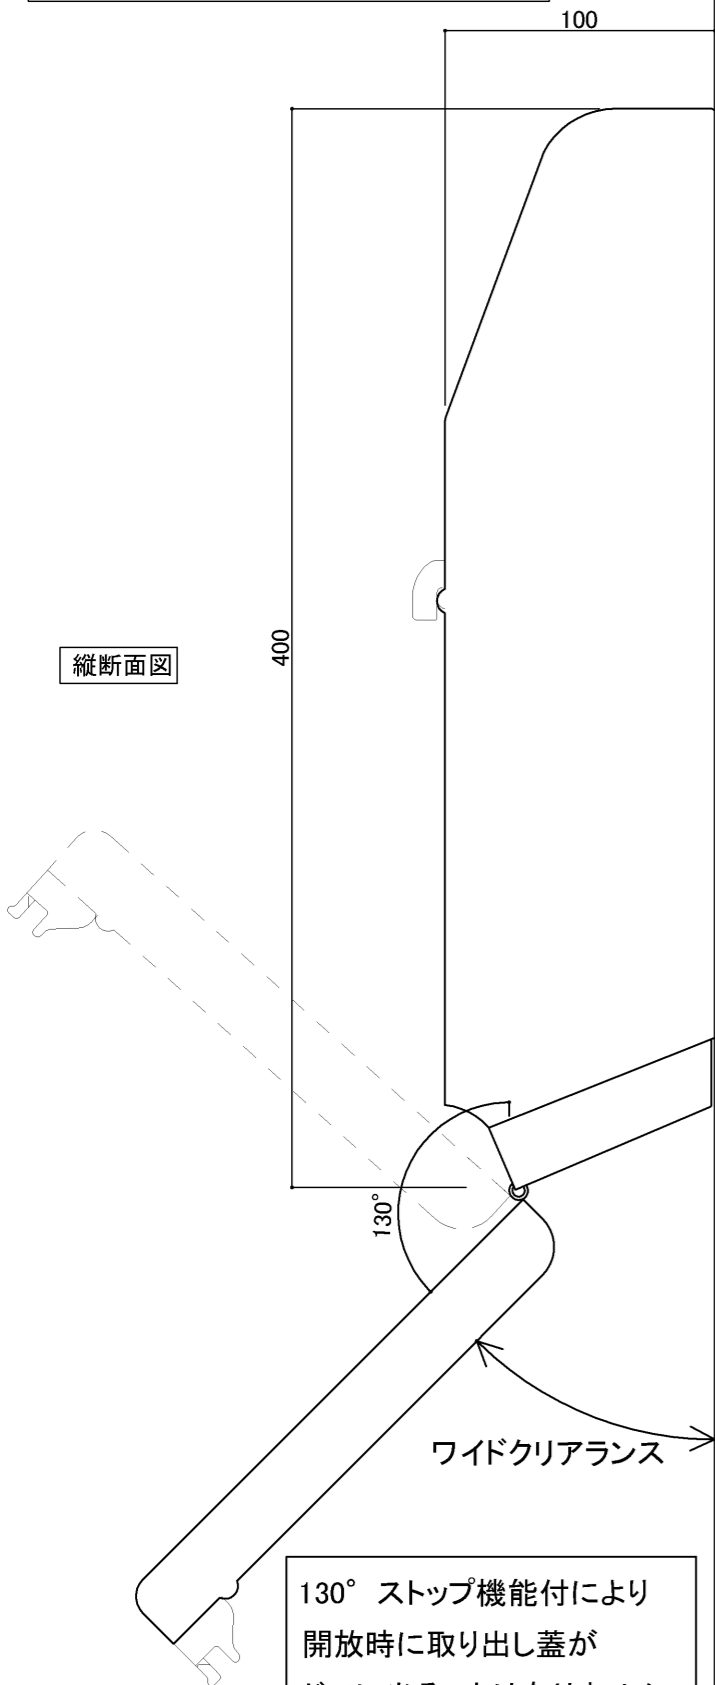

郵便受箱(片面プレスドア用)

外気防止(遮風)標準付属品

キンデックス KD-2YS型

(アイボリーホワイト色)

部屋内よりの視図

ドア側よりの視図(裏側)

上面よりの視図

⑥ 19-4-8 ハネ寸法見直し
 ⑤ 18-6-11 写替変更

設計監理	工事名				設計監理	出力日
年月日	調査	設計	営業	縮尺	施工	殿 全枚数
施工	名称 郵便ポスト キンデックスKD-2YS型 詳細図1					殿 図番
年月日						

郵便受箱(片面プレスドア用)

キンデックス KD-2YS型

(アイボリーホワイト色)

外気防止(遮風)標準付属品

扉本体
1.6mm

縦断面図

130° ストップ機能付により
開放時に取り出し蓋が
ドアに当ることはありません。

⑥ 19- 4- 8 ハネ寸法見直し
⑤ 18- 6-11 写替変更

370

縦断面図

標準納まり図

室内

外部

設計監理	工事名				設計監理	出力日
年月日	調査	設計	営業	縮尺	施工	殿 全枚数
施工	1/2					殿
年月日	名称 郵便ポスト キンデックスKD-2YS型 詳細図2					図番
	<i>Kindex</i>					