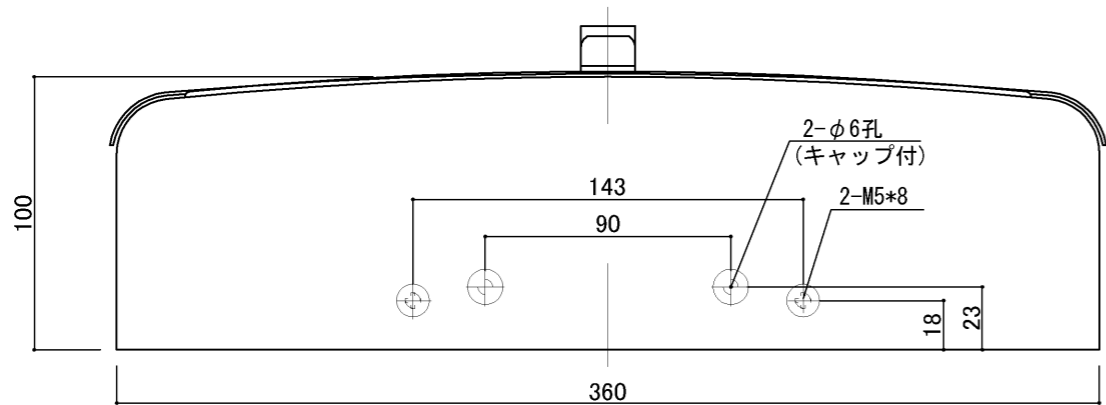

郵便受箱(片面プレスドア用)

外気防止(遮風)標準付属品

キンデックス KD-2YS型

(アイボリーホワイト色)

部屋内よりの視図

ドア側よりの視図(裏側)

上面よりの視図

⑥ 19-4-8 ハネ寸法見直し
 ⑤ 18-6-11 写替変更

設計監理	工事名				設計監理	出力日
年月日	調査	設計	営業	縮尺	施工	殿 全枚数
施工	名称 郵便ポスト キンデックスKD-2YS型 詳細図1					殿 図番
年月日						

郵便受箱(片面プレスドア用)

キンデックス KD-2YS型

(アイボリーホワイト色)

外気防止(遮風)標準付属品

扉本体
1.6mm

縦断面図

130° ストップ機能付により
開放時に取り出し蓋が
ドアに当ることはありません。

⑥ 19- 4- 8 ハネ寸法見直し
⑤ 18- 6-11 写替変更

370

縦断面図

標準納まり図

室内

外部

設計監理	工事名				設計監理	出力日
年月日	調査	設計	営業	縮尺	施工	殿 全枚数
施工	1/2					殿
年月日	名称 郵便ポスト キンデックスKD-2YS型 詳細図2					図番
	<i>Kindex</i>					