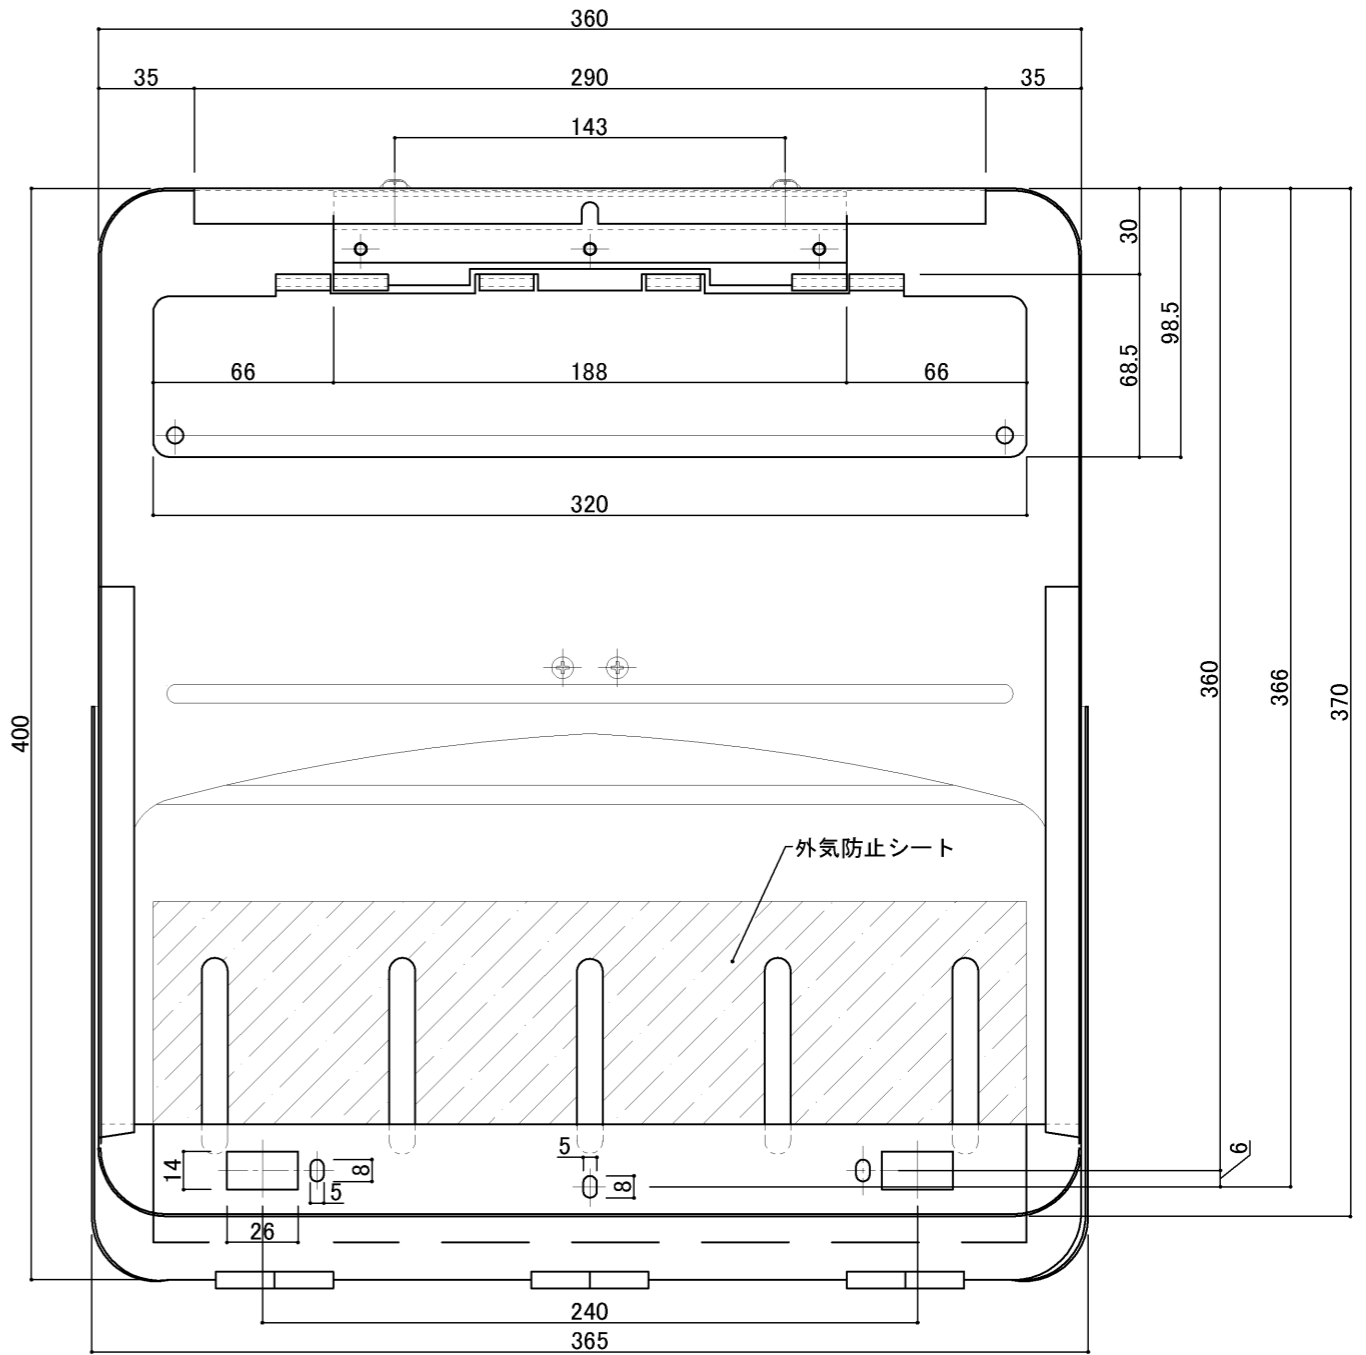

郵便受箱(片面プレスドア用)

外気防止(遮風)標準付属品

キンデックス KD-2YS型

(アイボリーホワイト色)

部屋内よりの視図

ドア側よりの視図(裏側)

上面よりの視図

⑥ 19-4-8 ハネ寸法見直し
 ⑤ 18-6-11 写替変更

設計監理	工事名				設計監理	出力日
年月日	調査	設計	営業	縮尺	施工	殿 全枚数
施工	名称 郵便ポスト キンデックスKD-2YS型 詳細図1					殿 図番
年月日						

郵便受箱(片面プレスドア用)

キンデックス KD-2YS型

(アイボリーホワイト色)

外気防止(遮風)標準付属品

扉本体
1.6mm

縦断面図

130° ストップ機能付により
開放時に取り出し蓋が
ドアに当ることはありません。

⑥ 19- 4- 8 ハネ寸法見直し
⑤ 18- 6-11 写替変更

370

縦断面図

標準納まり図

室内

外部

設計監理	工事名				設計監理	出力日
年月日	調査	設計	営業	縮尺	施工	殿 全枚数
施工	1/2					殿
年月日	名称 郵便ポスト キンデックスKD-2YS型 詳細図2					図番
	<i>Kindex</i>					