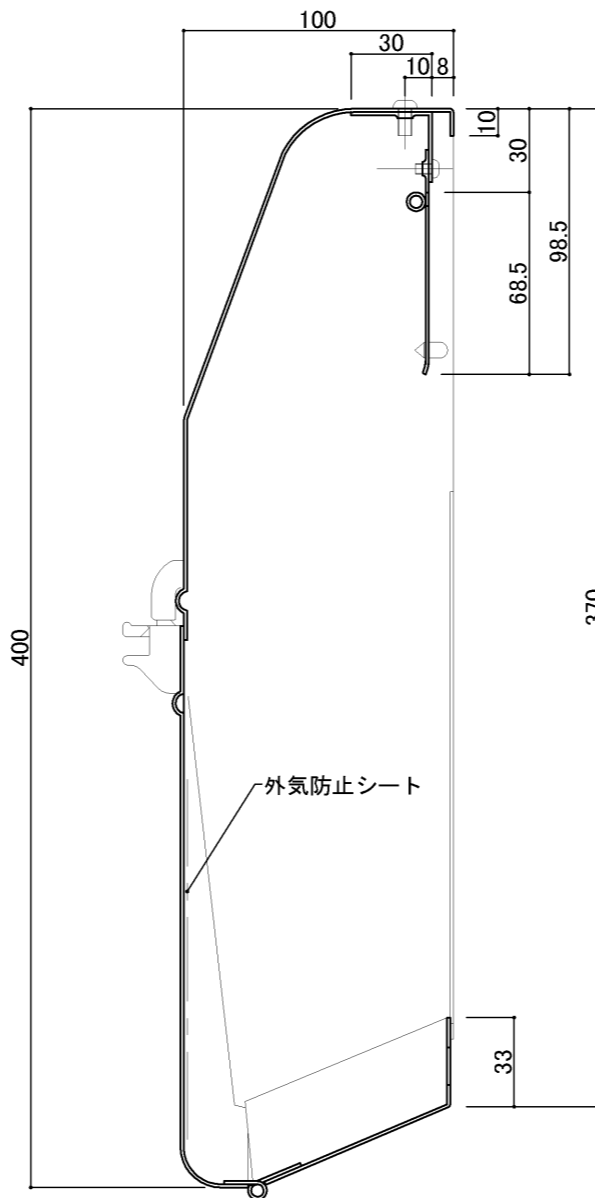

郵便受箱(片面プレスドア用)

外気防止(遮風)標準付属品

キンデックス KD-2YS型

(アイボリーホワイト色)

部屋内よりの視図

ドア側よりの視図(裏側)

上面よりの視図

⑥ 19-4-8 ハネ寸法見直し
 ⑤ 18-6-11 写替変更

設計監理	工事名				設計監理	出力日
年月日	調査	設計	営業	縮尺	施工	殿 全枚数
施工	名称 郵便ポスト キンデックスKD-2YS型 詳細図1					殿 図番
年月日						

郵便受箱(片面プレスドア用)

キンデックス KD-2YS型

(アイボリーホワイト色)

外気防止(遮風)標準付属品

扉本体
1.6mm

縦断面図

130° ストップ機能付により
開放時に取り出し蓋が
ドアに当ることはありません。

⑥ 19- 4- 8 ハネ寸法見直し
⑤ 18- 6-11 写替変更

370

縦断面図

標準納まり図

室内

外部

設計監理	工事名				設計監理	出力日
年月日	調査	設計	営業	縮尺	施工	殿 全枚数
施工	1/2					殿
年月日	名称 郵便ポスト キンデックスKD-2YS型 詳細図2					図番
	<i>Kindex</i>					