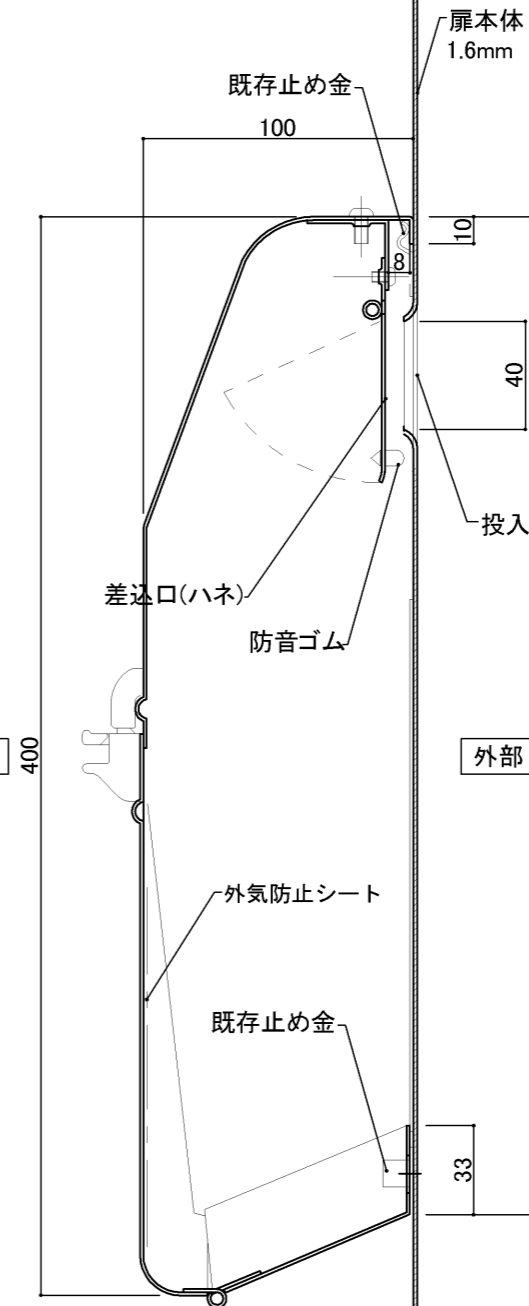

郵便受箱(片面プレスドア用)

外気防止(遮風)標準付属品

キンデックス KD-2YS型

(アイボリーホワイト色)

部屋内よりの視図

ドア側よりの視図(裏側)

上面よりの視図

⑥ 19-4-8 ハネ寸法見直し
 ⑤ 18-6-11 写替変更

設計監理	工事名				設計監理	出力日
年月日	調査	設計	営業	縮尺	施工	殿 全枚数
施工	名称 郵便ポスト キンデックスKD-2YS型 詳細図1					殿 図番
年月日						

郵便受箱(片面プレスドア用)

キンデックス KD-2YS型

(アイボリーホワイト色)

外気防止(遮風)標準付属品

扉本体
1.6mm

縦断面図

130° ストップ機能付により
開放時に取り出し蓋が
ドアに当ることはありません。

⑥ 19- 4- 8 ハネ寸法見直し
⑤ 18- 6-11 写替変更

370

縦断面図

標準納まり図

室内

外部

設計監理	工事名				設計監理	出力日
年月日	調査	設計	営業	縮尺	施工	殿 全枚数
施工	1/2					殿
年月日	名称 郵便ポスト キンデックスKD-2YS型 詳細図2					図番
	<i>Kindex</i>					