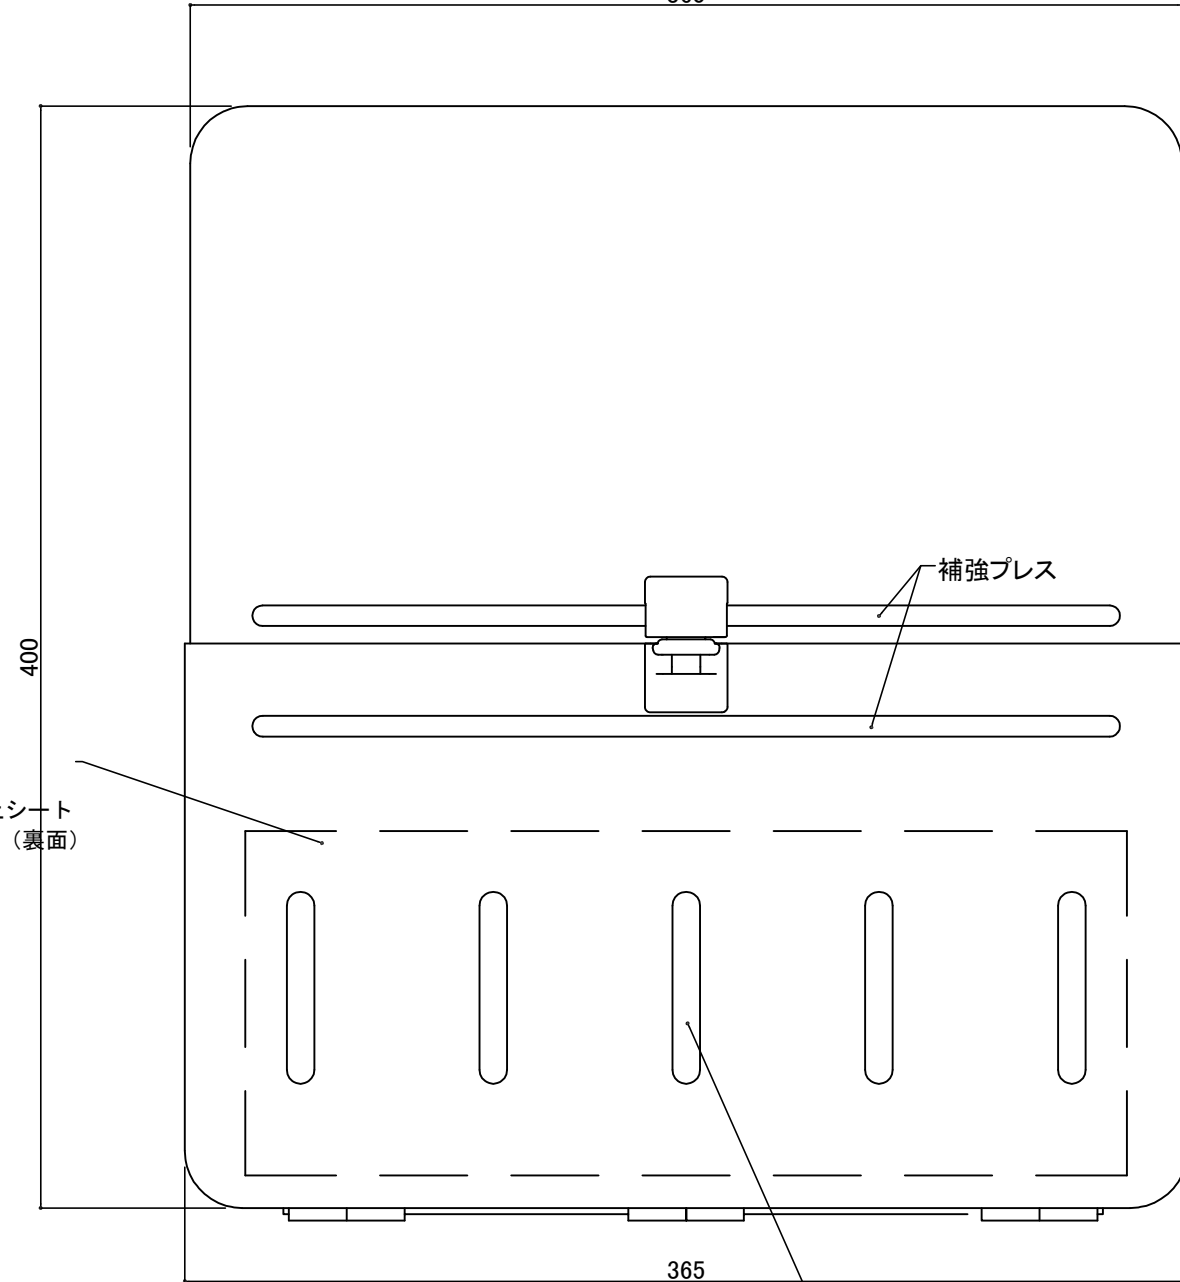

郵便受箱(両面プレス用)

キンデックス KD-2AS型

(アイボリーホワイト色)

外気防止(遮風)標準付属品

360

360

長穴5-10*70 部屋内よりの視図

ドア側よりの視図(裏側)

上面よりの視図

⑤ 19- 5-20 背面図幅寸法追記(360)
 ④ 18- 6-11 写替変更

設計監理	工事名				設計監理	出力日
年月日	調査	設計	営業	縮尺	施工	殿 全枚数
施工	名称 郵便ポスト キンデックス KD-2AS型 詳細図1				殿	図番
年月日					<i>Kindex</i>	
					1/2	

郵便受箱(両面プレス用)
キンデックス KD-2AS型
 (アイボリーホワイト色)

外気防止(遮風)標準付属品

縦断面図

縦断面図

標準納まり図

130° ストップ機能付により
 開放時に取り出し蓋が
 ドアに当たることはありません。

⑤ 18- 6-11 写替変更
 ④ 18- 4-26 一部見直し(仕上色)

設計監理	工事名				設計監理	出力日
年月日	調査	設計	営業	縮尺 1/2	施工	殿 全枚数
施工	名称 郵便ホスト キンデックス KD-2AS型 詳細図2				殿 図番	
年月日					<i>Kindex</i>	