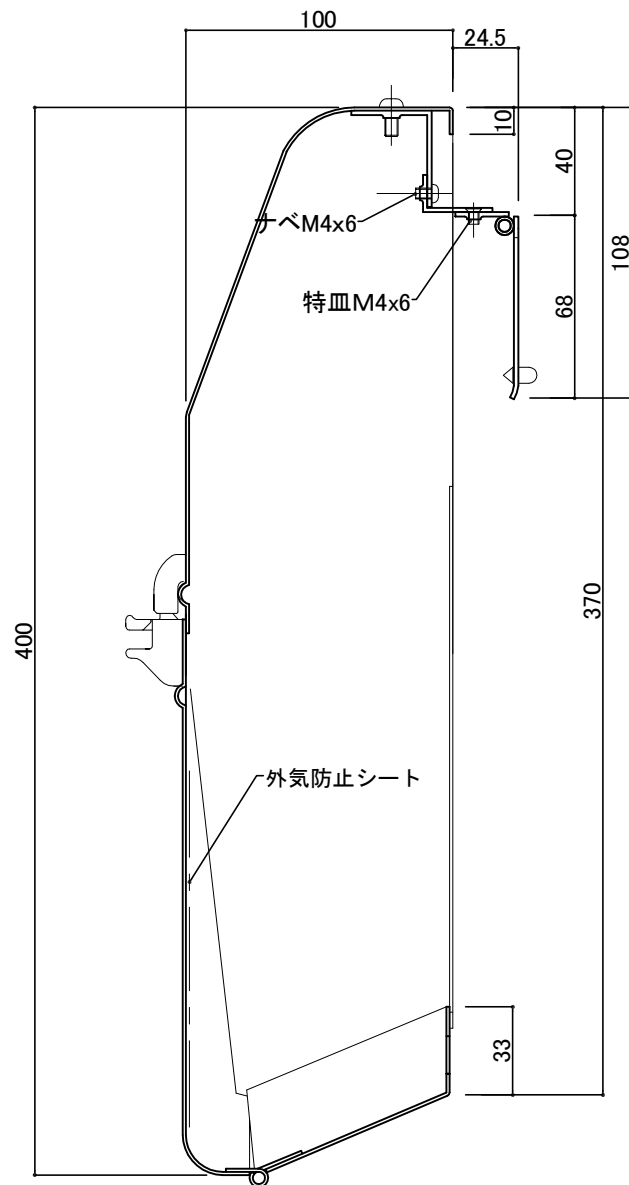

郵便受箱(両面プレス用)

キンデックス KD-2AS型

(アイボリーホワイト色)

外気防止(遮風)標準付属品

360

360

長穴5-10*70 部屋内よりの視図

ドア側よりの視図(裏側)

上面よりの視図

⑤ 19- 5-20 背面図幅寸法追記(360)
 ④ 18- 6-11 写替変更

設計監理	工事名				設計監理	出力日
年月日	調査	設計	営業	縮尺	施工	殿 全枚数
施工	名称 郵便ポスト キンデックス KD-2AS型 詳細図1				殿	図番
年月日					<i>Kindex</i>	
					1/2	

郵便受箱(両面プレス用)
キンデックス KD-2AS型
 (アイボリーホワイト色)

外気防止(遮風)標準付属品

縦断面図

縦断面図

標準納まり図

130° ストップ機能付により
 開放時に取り出し蓋が
 ドアに当たることはありません。

⑤ 18- 6-11 写替変更
 ④ 18- 4-26 一部見直し(仕上色)

設計監理	工事名				設計監理	出力日
年月日	調査	設計	営業	縮尺 1/2	施工	殿 全枚数
施工	名称 郵便ホスト キンデックス KD-2AS型 詳細図2				殿 図番	
年月日					<i>Kindex</i>	