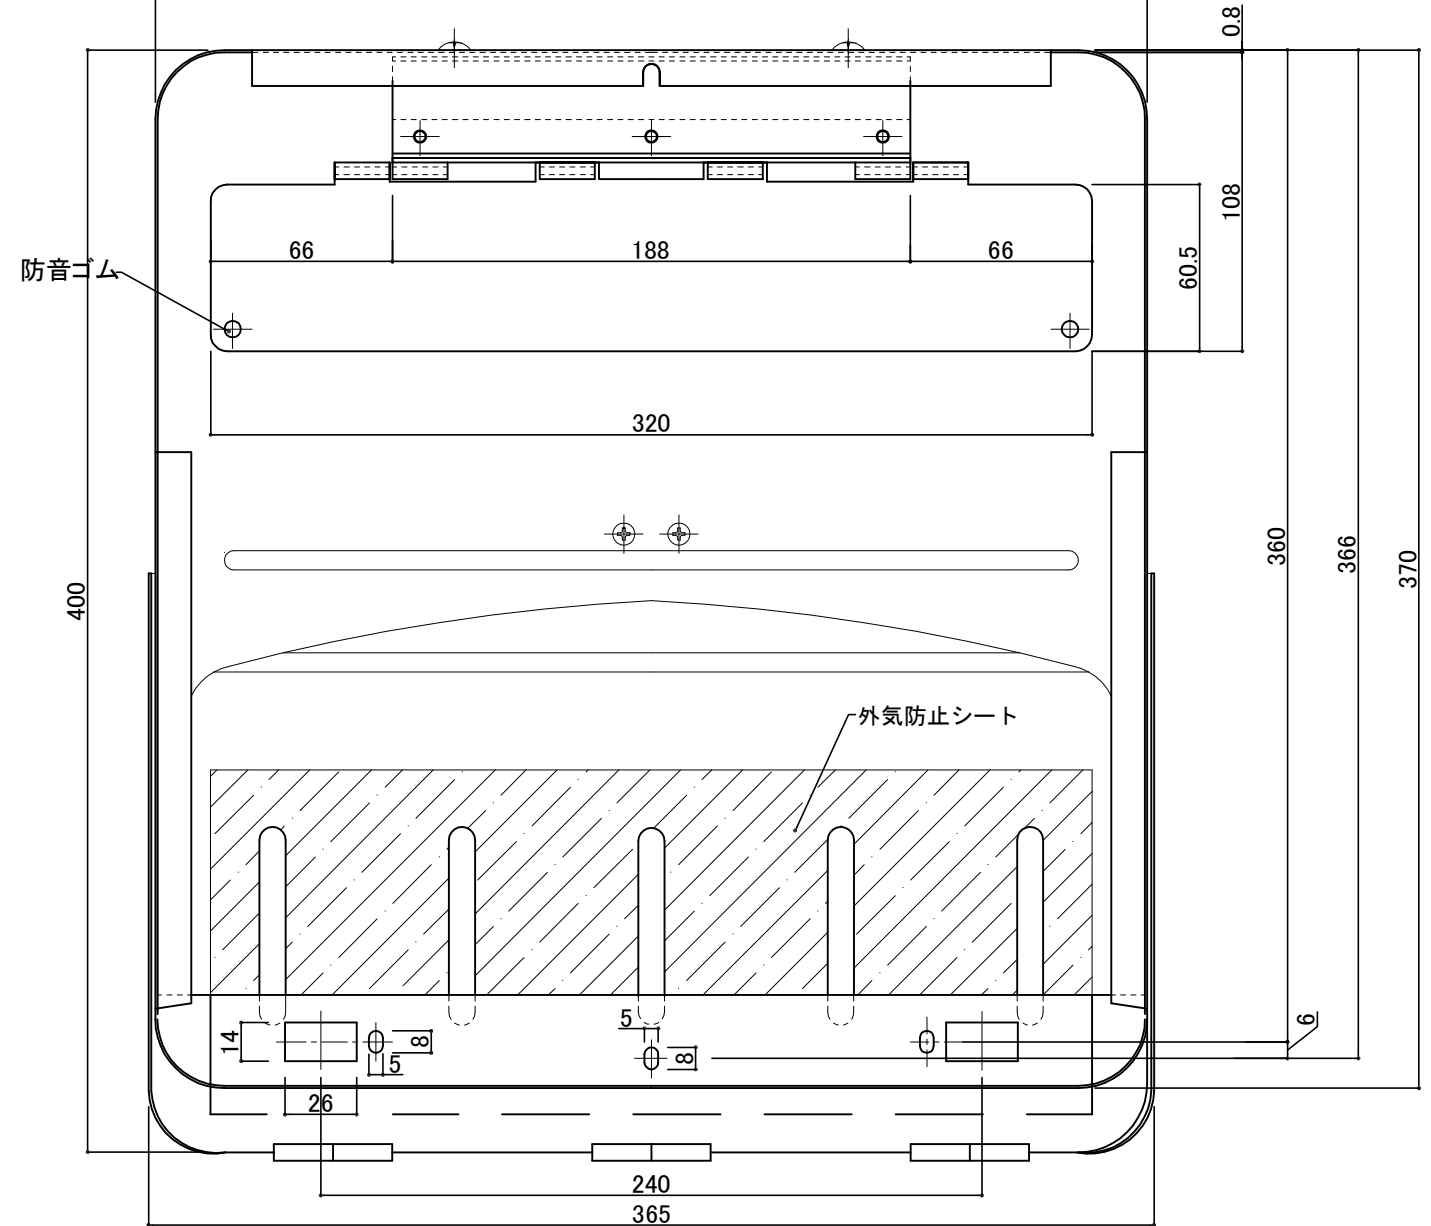

郵便受箱(両面プレス用)

キンデックス KD-2AS型

(アイボリーホワイト色)

外気防止(遮風)標準付属品

360

360

長穴5-10*70 部屋内よりの視図

ドア側よりの視図(裏側)

上面よりの視図

⑤ 19- 5-20 背面図幅寸法追記(360)
 ④ 18- 6-11 写替変更

設計監理	工事名				設計監理	出力日
年月日	調査	設計	営業	縮尺	施工	殿 全枚数
施工	名称 郵便ポスト キンデックス KD-2AS型 詳細図1				殿	図番
年月日					<i>Kindex</i>	
					1/2	

郵便受箱(両面プレス用)
キンデックス KD-2AS型
 (アイボリーホワイト色)

外気防止(遮風)標準付属品

縦断面図

縦断面図

標準納まり図

130° ストップ機能付により
 開放時に取り出し蓋が
 ドアに当たることはありません。

⑤ 18- 6-11 写替変更
 ④ 18- 4-26 一部見直し(仕上色)

設計監理	工事名				設計監理	出力日
年月日	調査	設計	営業	縮尺 1/2	施工	殿 全枚数
施工	名称 郵便ホスト キンデックス KD-2AS型 詳細図2				殿 図番	
年月日					<i>Kindex</i>	