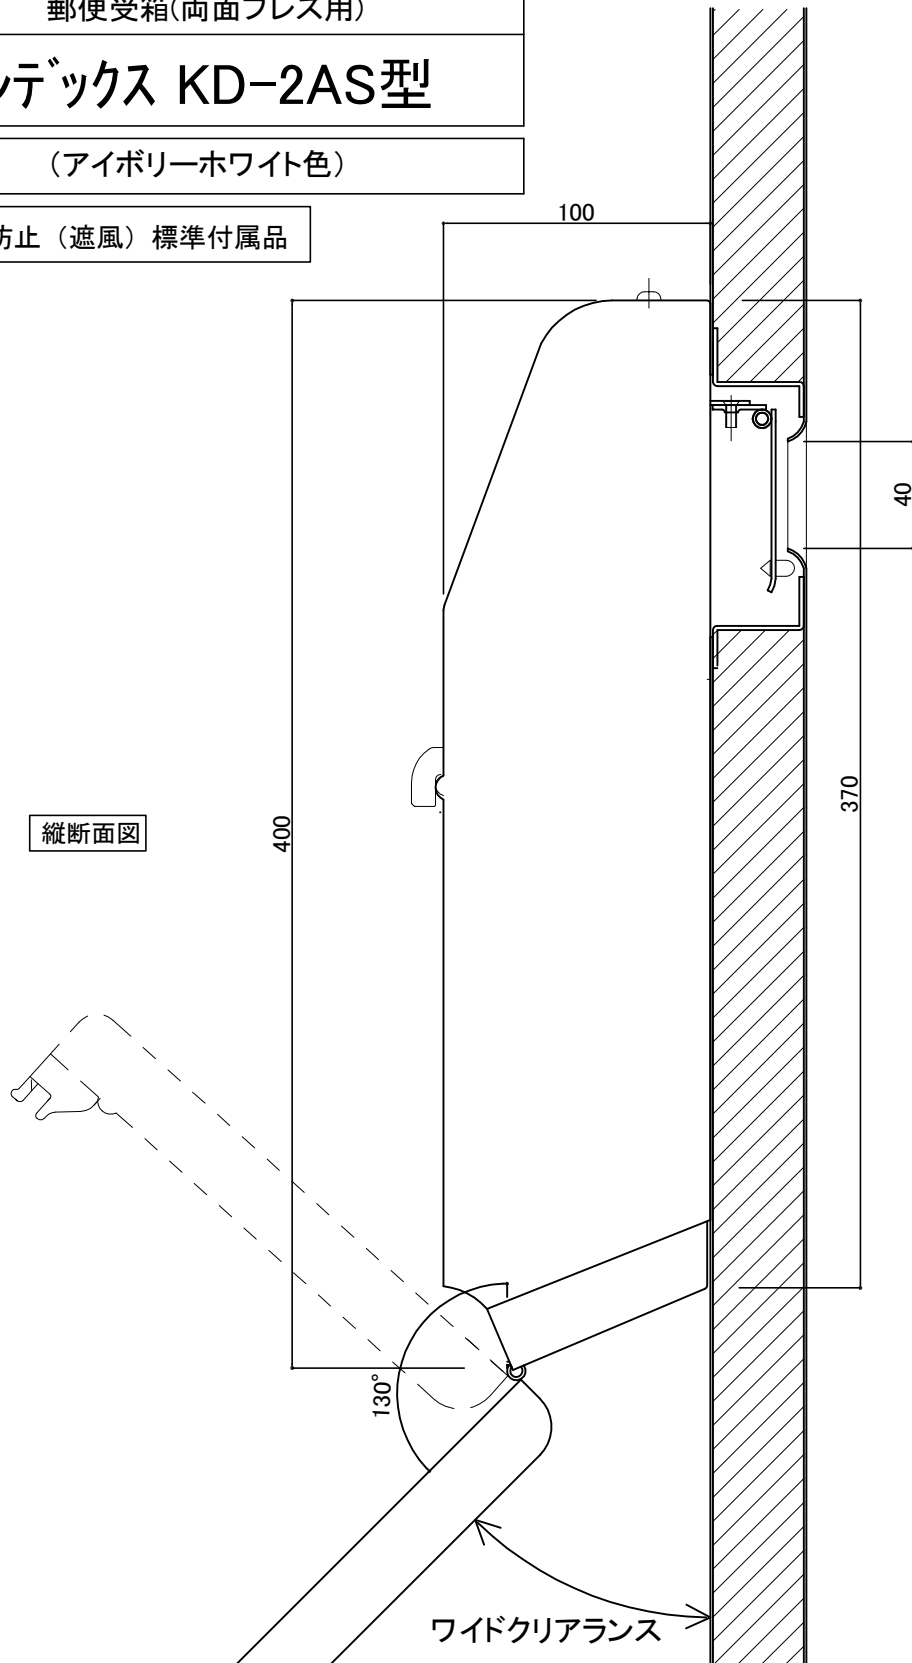

郵便受箱(両面プレス用)

キンデックス KD-2AS型

(アイボリーホワイト色)

外気防止(遮風)標準付属品

360

360

長穴5-10*70 部屋内よりの視図

ドア側よりの視図(裏側)

上面よりの視図

⑤ 19- 5-20 背面図幅寸法追記(360)
 ④ 18- 6-11 写替変更

設計監理	工事名				設計監理	出力日
年月日	調査	設計	営業	縮尺	施工	殿 全枚数
施工	名称 郵便ポスト キンデックス KD-2AS型 詳細図1				殿	図番
年月日					<i>Kindex</i>	
					1/2	

郵便受箱(両面プレス用)
キンデックス KD-2AS型
 (アイボリーホワイト色)

外気防止(遮風)標準付属品

縦断面図

縦断面図

標準納まり図

130° ストップ機能付により
 開放時に取り出し蓋が
 ドアに当たることはありません。

⑤ 18- 6-11 写替変更
 ④ 18- 4-26 一部見直し(仕上色)

設計監理	工事名				設計監理	出力日
年月日	調査	設計	営業	縮尺 1/2	施工	殿 全枚数
施工	名称 郵便ホスト キンデックス KD-2AS型 詳細図2				殿 図番	
年月日					<i>Kindex</i>	