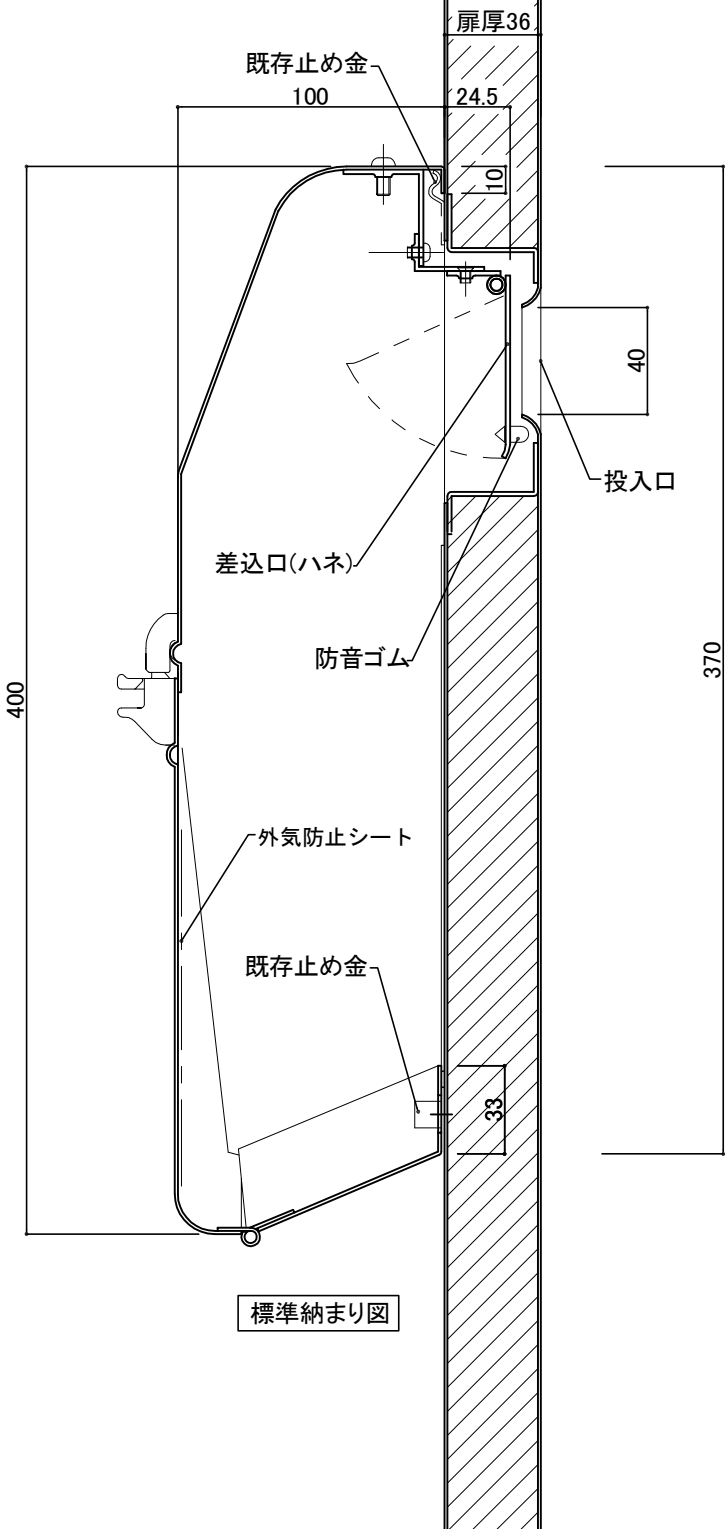

郵便受箱(両面プレス用)

キンデックス KD-2AS型

(アイボリーホワイト色)

外気防止(遮風)標準付属品

360

360

長穴5-10*70 部屋内よりの視図

ドア側よりの視図(裏側)

上面よりの視図

⑤ 19- 5-20 背面図幅寸法追記(360)
 ④ 18- 6-11 写替変更

設計監理	工事名				設計監理	出力日
年月日	調査	設計	営業	縮尺	施工	殿 全枚数
施工	名称 郵便ポスト キンデックス KD-2AS型 詳細図1				殿	図番
年月日					<i>Kindex</i>	
					1/2	

郵便受箱(両面プレス用)
キンデックス KD-2AS型
 (アイボリーホワイト色)

外気防止(遮風)標準付属品

縦断面図

縦断面図

標準納まり図

130° ストップ機能付により
 開放時に取り出し蓋が
 ドアに当たることはありません。

⑤ 18- 6-11 写替変更
 ④ 18- 4-26 一部見直し(仕上色)

設計監理	工事名				設計監理	出力日
年月日	調査	設計	営業	縮尺 1/2	施工	殿 全枚数
施工	名称 郵便ホスト キンデックス KD-2AS型 詳細図2				殿 図番	
年月日					<i>Kindex</i>	