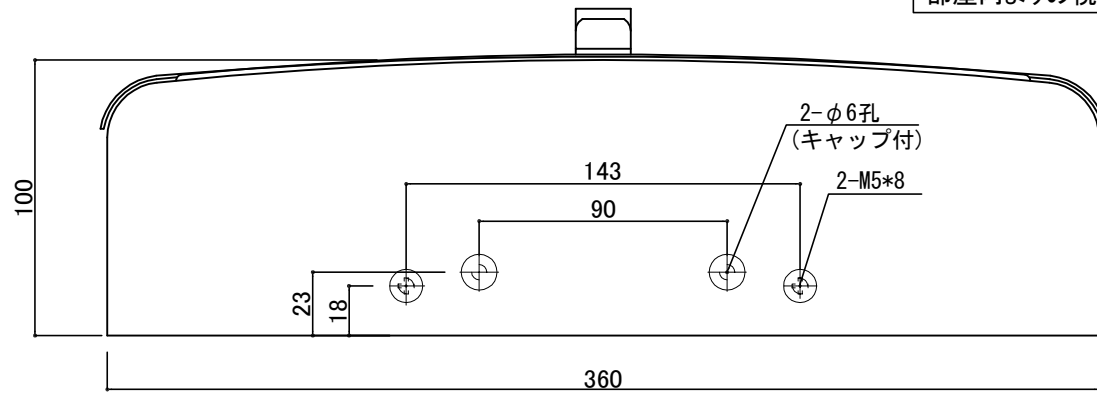

郵便受箱(両面プレス用)

キンデックス KD-2AS型

(アイボリーホワイト色)

外気防止(遮風)標準付属品

360

360

長穴5-10*70 部屋内よりの視図

ドア側よりの視図(裏側)

上面よりの視図

⑤ 19- 5-20 背面図幅寸法追記(360)
 ④ 18- 6-11 写替変更

設計監理	工事名				設計監理	出力日
年月日	調査	設計	営業	縮尺	施工	殿 全枚数
施工	名称 郵便ポスト キンデックス KD-2AS型 詳細図1				殿	図番
年月日					<i>Kindex</i>	
					1/2	

郵便受箱(両面プレス用)
キンデックス KD-2AS型
 (アイボリーホワイト色)

外気防止(遮風)標準付属品

縦断面図

縦断面図

標準納まり図

130° ストップ機能付により
 開放時に取り出し蓋が
 ドアに当たることはありません。

⑤ 18- 6-11 写替変更
 ④ 18- 4-26 一部見直し(仕上色)

設計監理	工事名				設計監理	出力日
年月日	調査	設計	営業	縮尺 1/2	施工	殿 全枚数
施工	名称 郵便ホスト キンデックス KD-2AS型 詳細図2				殿 図番	
年月日					<i>Kindex</i>	