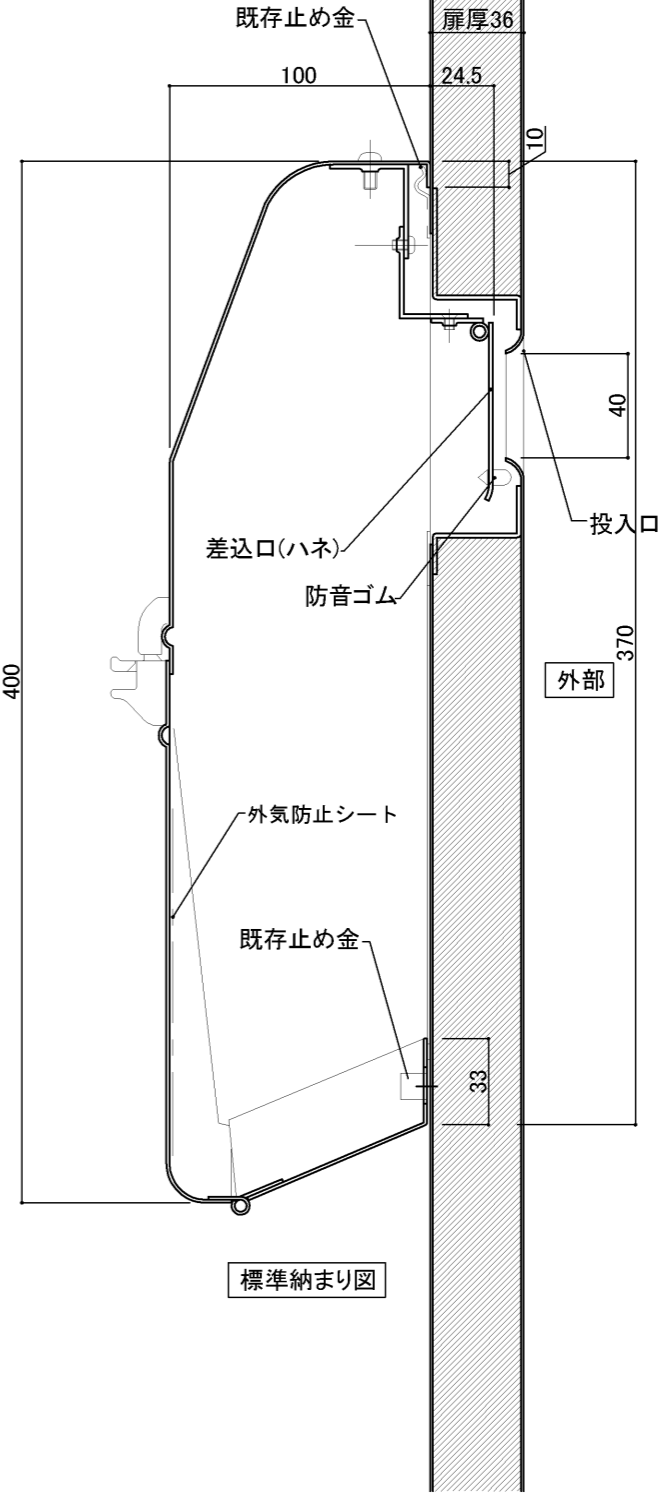

郵便受箱(両面プレス用)

外気防止(遮風)標準付属品

# キンデックス KD-2A改S型

(アイボリーホワイト色)

部屋内よりの視図

上面よりの視図

ドア側よりの視図(裏側)

⑤ 19- 4- 8 ハネ寸法見直し  
 ④ 18- 6-11 写替変更

設計監理	工事名				設計監理	出力日
年月日	調査	設計	営業	縮尺	施工	殿 全枚数
施工	郵便ポスト キンデックス KD-2A改S型 詳細図1					殿 図番
年月日	名称					

郵便受箱(両面プレス用)  
**キンデックス KD-2A改S型**

(アイボリーホワイト色)

外気防止(遮風)標準付属品

扉厚36

縦断面図

縦断面図

標準納まり図

⑥ 19- 4- 8 ハネ寸法見直し  
 ⑤ 18- 6-11 写替変更

設計監理	工事名				設計監理	出力日
年月日	調査	設計	営業	縮尺	施工	殿 全枚数
施工	名称 郵便ポスト キンデックス KD-2A改S型 詳細図2				殿	図番
年月日					<i>Kindex</i>	