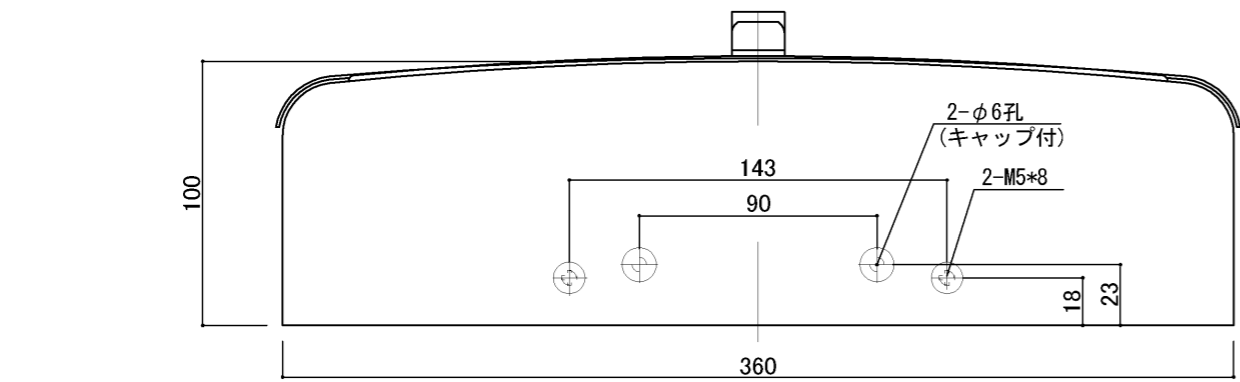

郵便受箱(両面プレス用)

外気防止(遮風)標準付属品

# キンデックス KD-2A改S型

(アイボリーホワイト色)

部屋内よりの視図

上面よりの視図

ドア側よりの視図(裏側)

⑤ 19- 4- 8 ハネ寸法見直し  
 ④ 18- 6-11 写替変更

設計監理	工事名				設計監理	出力日
年月日	調査	設計	営業	縮尺	施工	殿 全枚数
施工	郵便ポスト キンデックス KD-2A改S型 詳細図1					殿 図番
年月日	名称					

郵便受箱(両面プレス用)  
**キンデックス KD-2A改S型**

(アイボリーホワイト色)

外気防止(遮風)標準付属品

扉厚36

縦断面図

縦断面図

標準納まり図

⑥ 19- 4- 8 ハネ寸法見直し  
 ⑤ 18- 6-11 写替変更

設計監理	工事名				設計監理	出力日
年月日	調査	設計	営業	縮尺	施工	殿 全枚数
施工	名称 郵便ポスト キンデックス KD-2A改S型 詳細図2				殿	図番
年月日					<i>Kindex</i>	