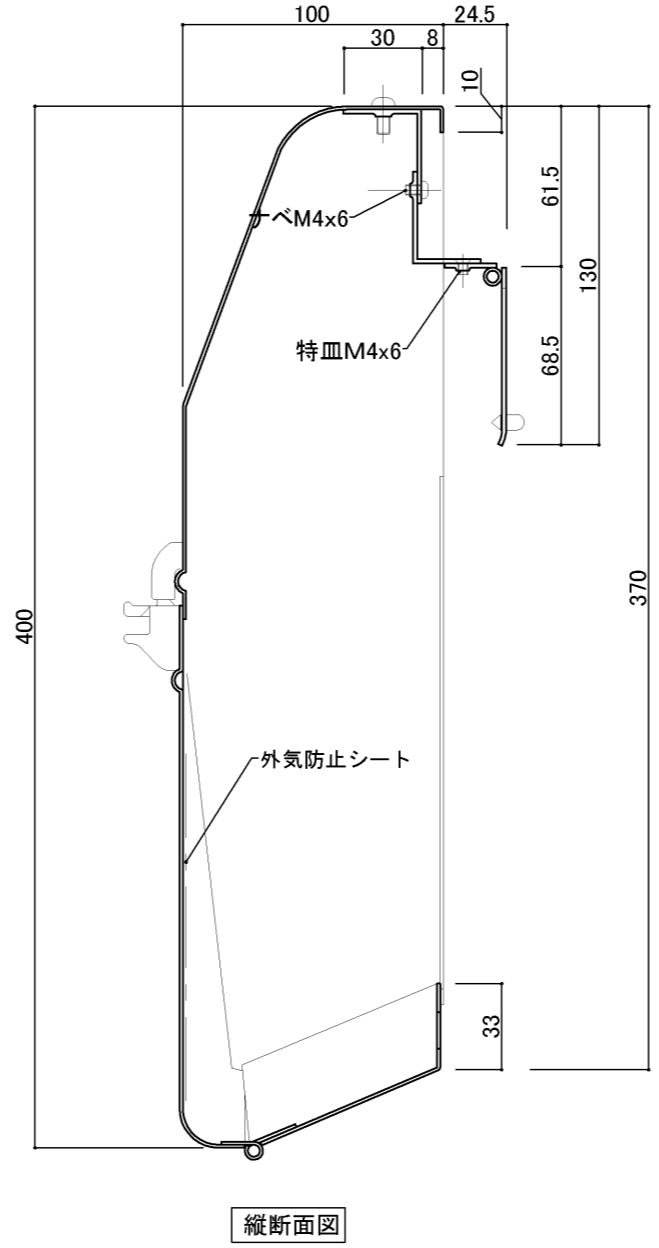

郵便受箱(両面プレス用)

外気防止(遮風)標準付属品

# キンデックス KD-2A改S型

(アイボリーホワイト色)

部屋内よりの視図

上面よりの視図

ドア側よりの視図(裏側)

⑤ 19- 4- 8 ハネ寸法見直し  
 ④ 18- 6-11 写替変更

設計監理	工事名				設計監理	出力日
年月日	調査	設計	営業	縮尺	施工	殿 全枚数
施工	郵便ポスト キンデックス KD-2A改S型 詳細図1					殿 図番
年月日	名称					

郵便受箱(両面プレス用)  
**キンデックス KD-2A改S型**

(アイボリーホワイト色)

外気防止(遮風)標準付属品

扉厚36

縦断面図

縦断面図

標準納まり図

⑥ 19- 4- 8 ハネ寸法見直し  
 ⑤ 18- 6-11 写替変更

設計監理	工事名				設計監理	出力日
年月日	調査	設計	営業	縮尺	施工	殿 全枚数
施工	名称 郵便ポスト キンデックス KD-2A改S型 詳細図2				殿	図番
年月日					<i>Kindex</i>	