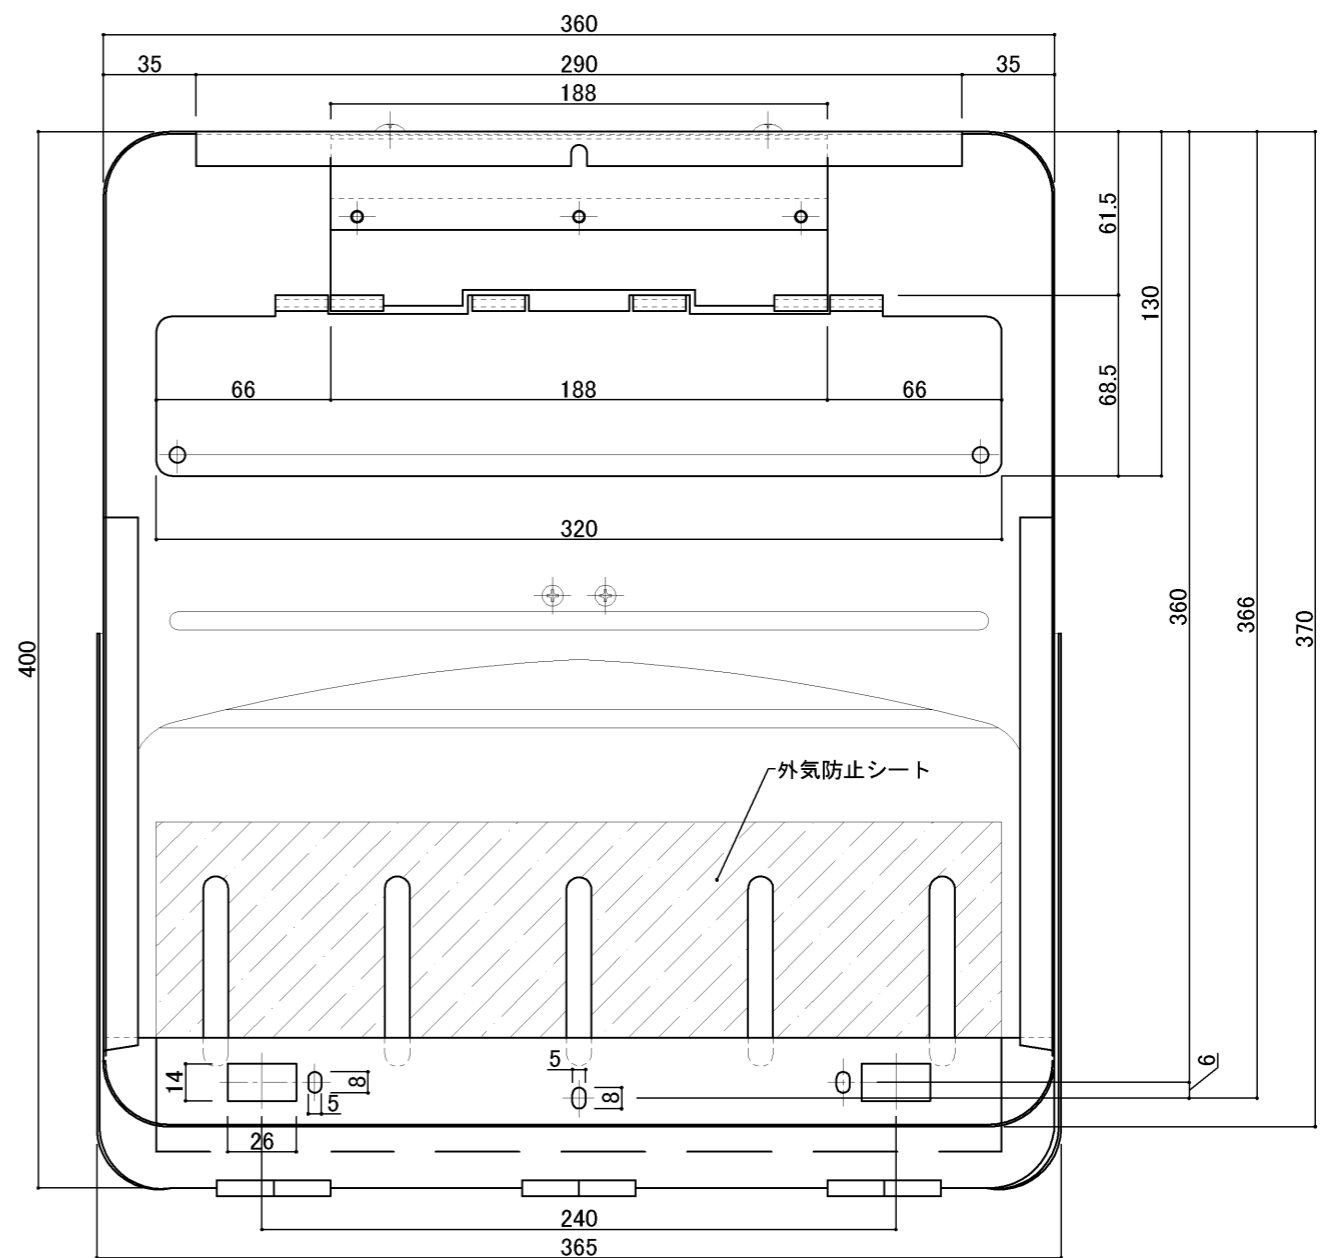

郵便受箱(両面プレス用)

外気防止(遮風)標準付属品

# キンデックス KD-2A改S型

(アイボリーホワイト色)

部屋内よりの視図

上面よりの視図

ドア側よりの視図(裏側)

⑤ 19- 4- 8 ハネ寸法見直し  
 ④ 18- 6-11 写替変更

設計監理	工事名				設計監理	出力日
年月日	調査	設計	営業	縮尺	施工	殿 全枚数
施工	郵便ポスト キンデックス KD-2A改S型 詳細図1					殿 図番
年月日	名称					

郵便受箱(両面プレス用)  
**キンデックス KD-2A改S型**

(アイボリーホワイト色)

外気防止(遮風)標準付属品

扉厚36

縦断面図

縦断面図

標準納まり図

⑥ 19- 4- 8 ハネ寸法見直し  
 ⑤ 18- 6-11 写替変更

設計監理	工事名				設計監理	出力日
年月日	調査	設計	営業	縮尺	施工	殿 全枚数
施工	名称 郵便ポスト キンデックス KD-2A改S型 詳細図2				殿	図番
年月日					<i>Kindex</i>	