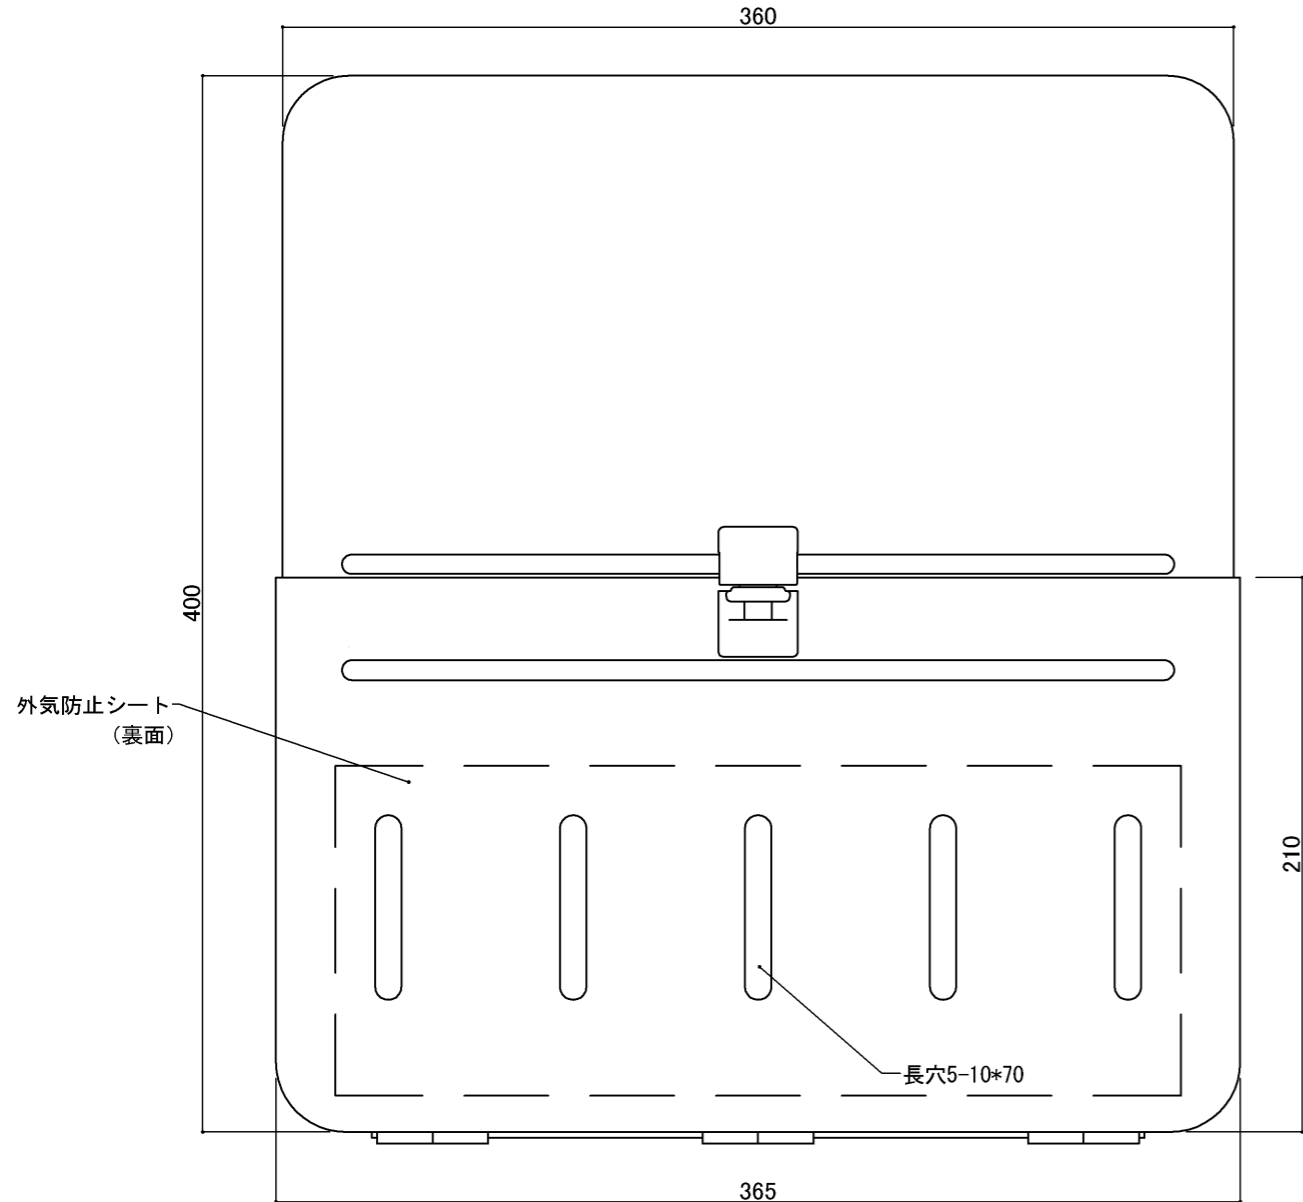

郵便受箱(両面プレス用)

外気防止(遮風)標準付属品

# キンデックス KD-2A改S型

(アイボリーホワイト色)

部屋内よりの視図

上面よりの視図

ドア側よりの視図(裏側)

⑤ 19- 4- 8 ハネ寸法見直し  
 ④ 18- 6-11 写替変更

設計監理	工事名				設計監理	出力日
年月日	調査	設計	営業	縮尺	施工	殿 全枚数
施工	郵便ポスト キンデックス KD-2A改S型 詳細図1					殿 図番
年月日	名称					

郵便受箱(両面プレス用)  
**キンデックス KD-2A改S型**

(アイボリーホワイト色)

外気防止(遮風)標準付属品

扉厚36

縦断面図

縦断面図

標準納まり図

⑥ 19- 4- 8 ハネ寸法見直し  
 ⑤ 18- 6-11 写替変更

設計監理	工事名				設計監理	出力日
年月日	調査	設計	営業	縮尺	施工	殿 全枚数
施工	名称 郵便ポスト キンデックス KD-2A改S型 詳細図2				殿	図番
年月日					<i>Kindex</i>	