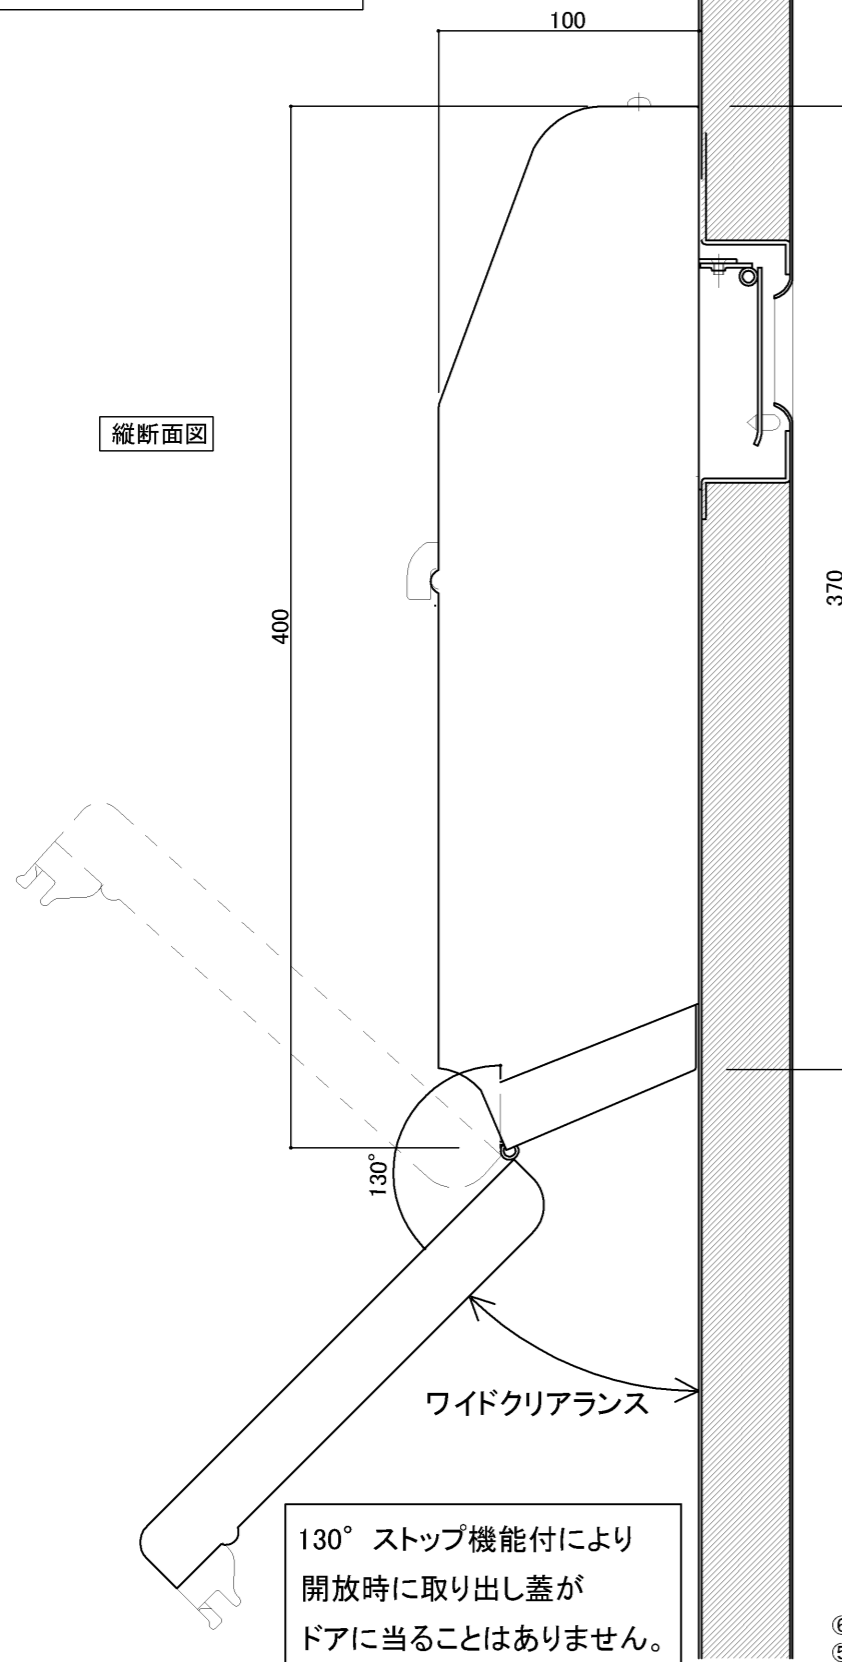

郵便受箱(両面プレス用)

外気防止(遮風)標準付属品

# キンデックス KD-2A改S型

(アイボリーホワイト色)

部屋内よりの視図

上面よりの視図

ドア側よりの視図(裏側)

⑤ 19- 4- 8 ハネ寸法見直し  
 ④ 18- 6-11 写替変更

設計監理	工事名				設計監理	出力日
年月日	調査	設計	営業	縮尺	施工	殿 全枚数
施工	郵便ポスト キンデックス KD-2A改S型 詳細図1					殿 図番
年月日	名称					

郵便受箱(両面プレス用)  
**キンデックス KD-2A改S型**

(アイボリーホワイト色)

外気防止(遮風)標準付属品

扉厚36

縦断面図

縦断面図

標準納まり図

⑥ 19- 4- 8 ハネ寸法見直し  
 ⑤ 18- 6-11 写替変更

設計監理	工事名				設計監理	出力日
年月日	調査	設計	営業	縮尺	施工	殿 全枚数
施工	名称 郵便ポスト キンデックス KD-2A改S型 詳細図2				殿	図番
年月日					<i>Kindex</i>	