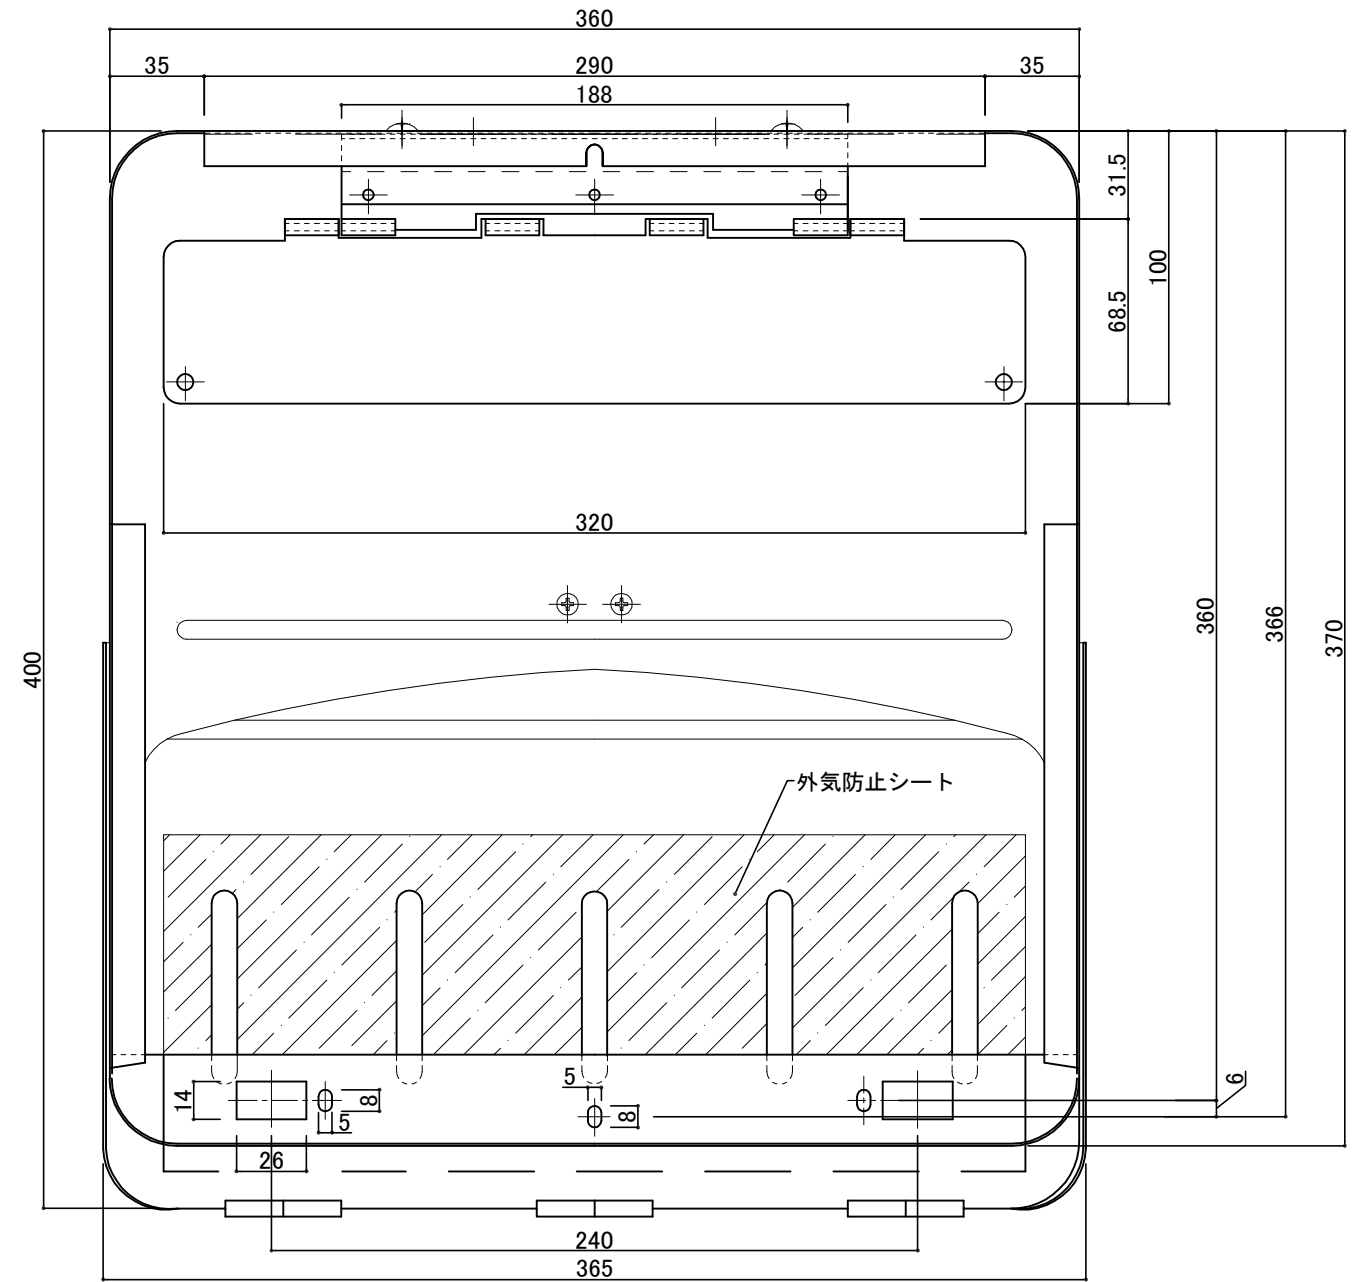

郵便受箱(両面プレス用)

外気防止(遮風)標準付属品

キンデックス KD-2YAS型

(アイボリーホワイト色)

部屋内よりの視図

上面よりの視図

ドア側よりの視図(裏側)

⑦ 19- 4- 8 ハネ寸法見直し
 ⑥ 18- 6-11 写替変更

設計監理	工事名				設計監理	出力日
年月日	調査	設計	営業	縮尺	殿	殿
施工	名称 郵便ポスト キンデックス KD-2YAS型 詳細図1				施工	全枚数
年月日						図番
					<i>Kindex</i>	

郵便受箱(両面プレス用)

キンデックス KD-2YAS型

(アイボリーホワイト色)

外気防止(遮風)標準付属品

扉厚36

扉厚36

縦断面図

130° ストップ機能付により
開放時に取り出し蓋が
ドアに当ることはありません。

- ⑤ 19- 8-19 ハネ出寸法見直し
- ④ 19- 4- 8 ハネ寸法見直し
- ③ 18- 6-11 写替変更

縦断面図

室内

400

外部

370

標準納まり図

設計監理 年月日	工事名				設計監理 殿	出力日 殿
	調査	設計	営業	縮尺 1/2		
施工 年月日	名称 郵便ポスト キンデックス KD-2YAS型 詳細図2					図番