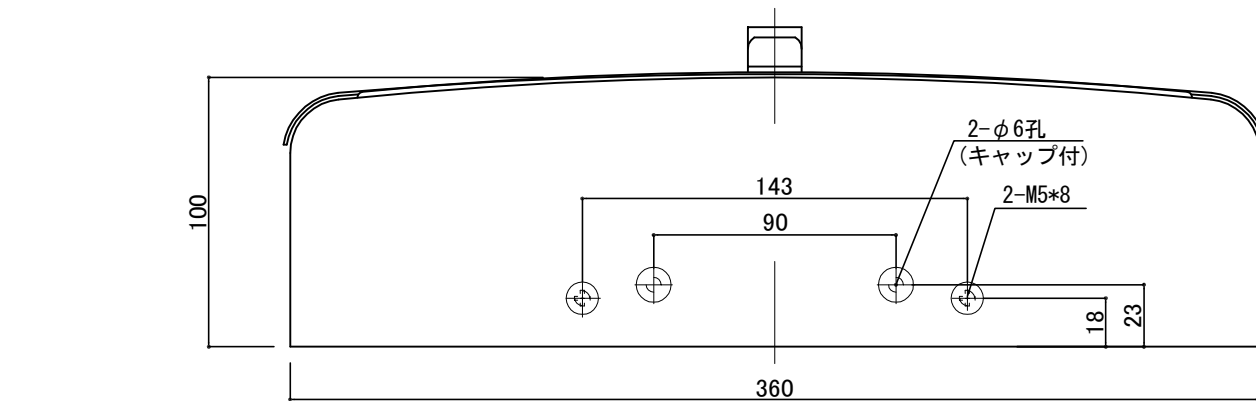

郵便受箱(両面プレス用)

外気防止(遮風)標準付属品

キンデックス KD-2YAS型

(アイボリーホワイト色)

部屋内よりの視図

上面よりの視図

ドア側よりの視図(裏側)

⑦ 19- 4- 8 ハネ寸法見直し
 ⑥ 18- 6-11 写替変更

設計監理	工事名				設計監理	出力日
年月日	調査	設計	営業	縮尺	殿	殿
施工	名称 郵便ポスト キンデックス KD-2YAS型 詳細図1				施工	全枚数
年月日						図番
					<i>Kindex</i>	

郵便受箱(両面プレス用)

キンデックス KD-2YAS型

(アイボリーホワイト色)

外気防止(遮風)標準付属品

扉厚36

扉厚36

縦断面図

130° ストップ機能付により
開放時に取り出し蓋が
ドアに当ることはありません。

- ⑤ 19- 8-19 ハネ出寸法見直し
- ④ 19- 4- 8 ハネ寸法見直し
- ③ 18- 6-11 写替変更

縦断面図

室内

400

外部

370

標準納まり図