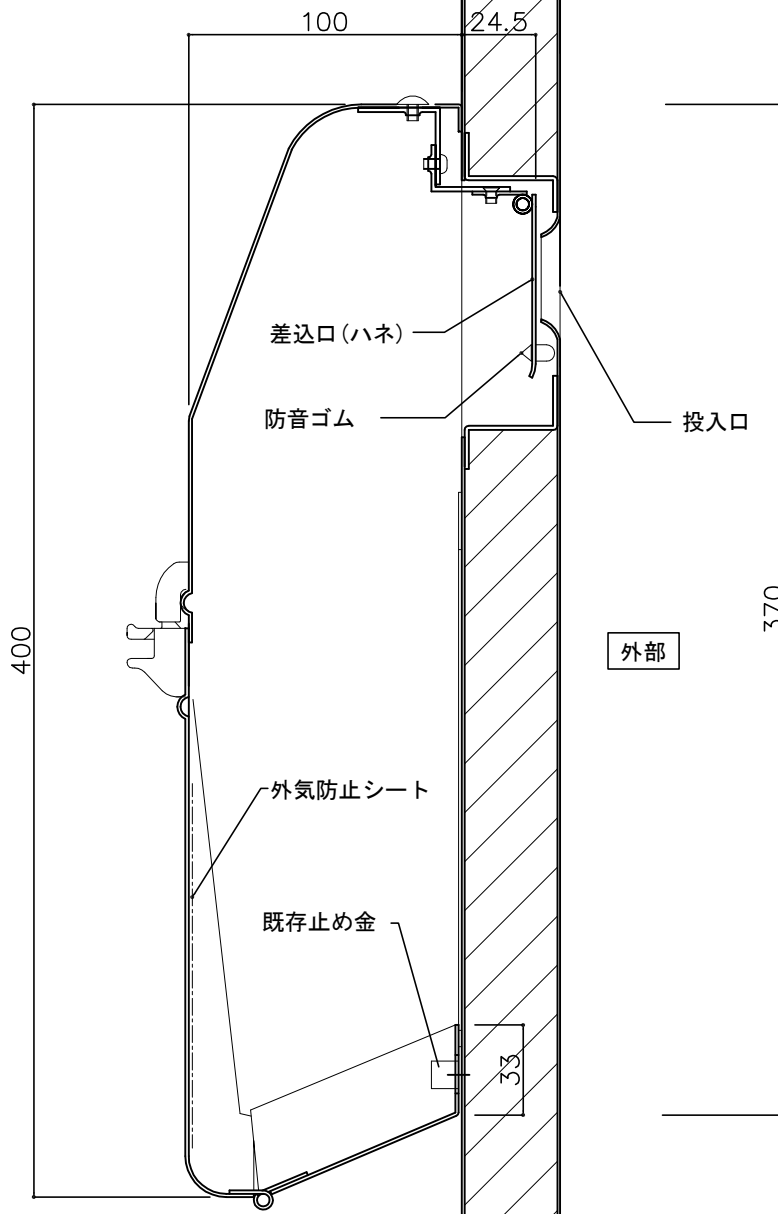

郵便受箱(両面プレス用)

外気防止(遮風)標準付属品

キンデックス KD-2YAS型

(アイボリーホワイト色)

部屋内よりの視図

上面よりの視図

ドア側よりの視図(裏側)

⑦ 19- 4- 8 ハネ寸法見直し
 ⑥ 18- 6-11 写替変更

設計監理	工事名				設計監理	出力日
年月日	調査	設計	営業	縮尺	殿	殿
施工	名称 郵便ポスト キンデックス KD-2YAS型 詳細図1				施工	全枚数
年月日						図番
					<i>Kindex</i>	

郵便受箱(両面プレス用)

キンデックス KD-2YAS型

(アイボリーホワイト色)

外気防止(遮風)標準付属品

扉厚36

扉厚36

縦断面図

130° ストップ機能付により
開放時に取り出し蓋が
ドアに当ることはありません。

- ⑤ 19- 8-19 ハネ出寸法見直し
- ④ 19- 4- 8 ハネ寸法見直し
- ③ 18- 6-11 写替変更

縦断面図

室内

400

外部

370

標準納まり図

設計監理 年月日	工事名				設計監理 殿	出力日 殿
	調査	設計	営業	縮尺 1/2		
施工 年月日	名称 郵便ポスト キンデックス KD-2YAS型 詳細図2					図番