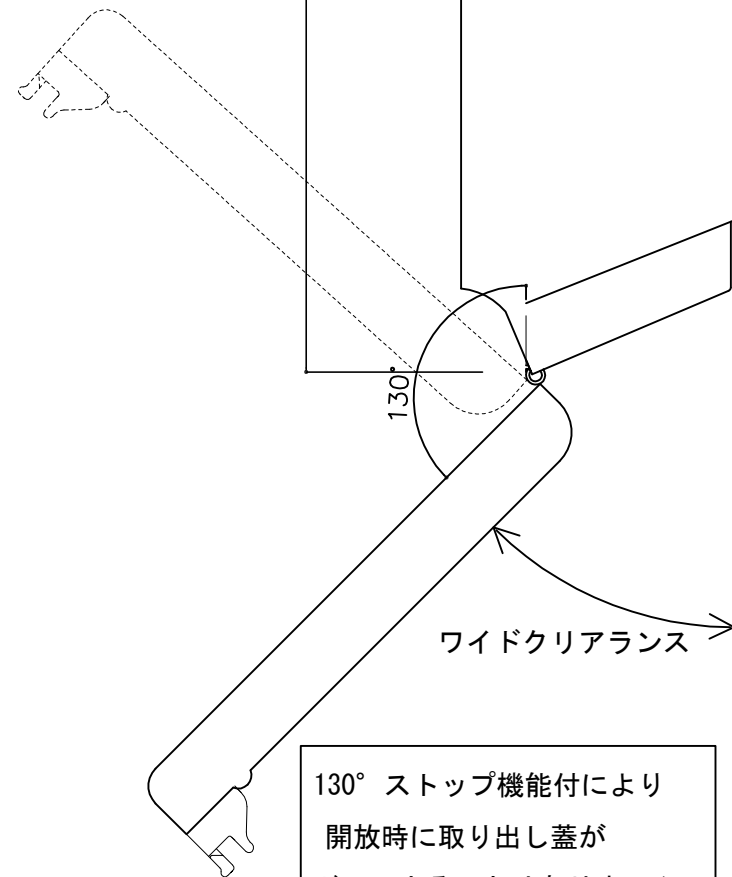

郵便受箱(両面プレス用)

外気防止(遮風)標準付属品

キンデックス KD-2YAS型

(アイボリーホワイト色)

部屋内よりの視図

上面よりの視図

ドア側よりの視図(裏側)

⑦ 19- 4- 8 ハネ寸法見直し
 ⑥ 18- 6-11 写替変更

設計監理	工事名				設計監理	出力日
年月日	調査	設計	営業	縮尺	殿	殿
施工	名称 郵便ポスト キンデックス KD-2YAS型 詳細図1				施工	全枚数
年月日						図番
					<i>Kindex</i>	

郵便受箱(両面プレス用)

キンデックス KD-2YAS型

(アイボリーホワイト色)

外気防止(遮風)標準付属品

扉厚36

扉厚36

縦断面図

130° ストップ機能付により
開放時に取り出し蓋が
ドアに当ることはありません。

- ⑤ 19- 8-19 ハネ出寸法見直し
- ④ 19- 4- 8 ハネ寸法見直し
- ③ 18- 6-11 写替変更

縦断面図

室内

400

外部

370

標準納まり図