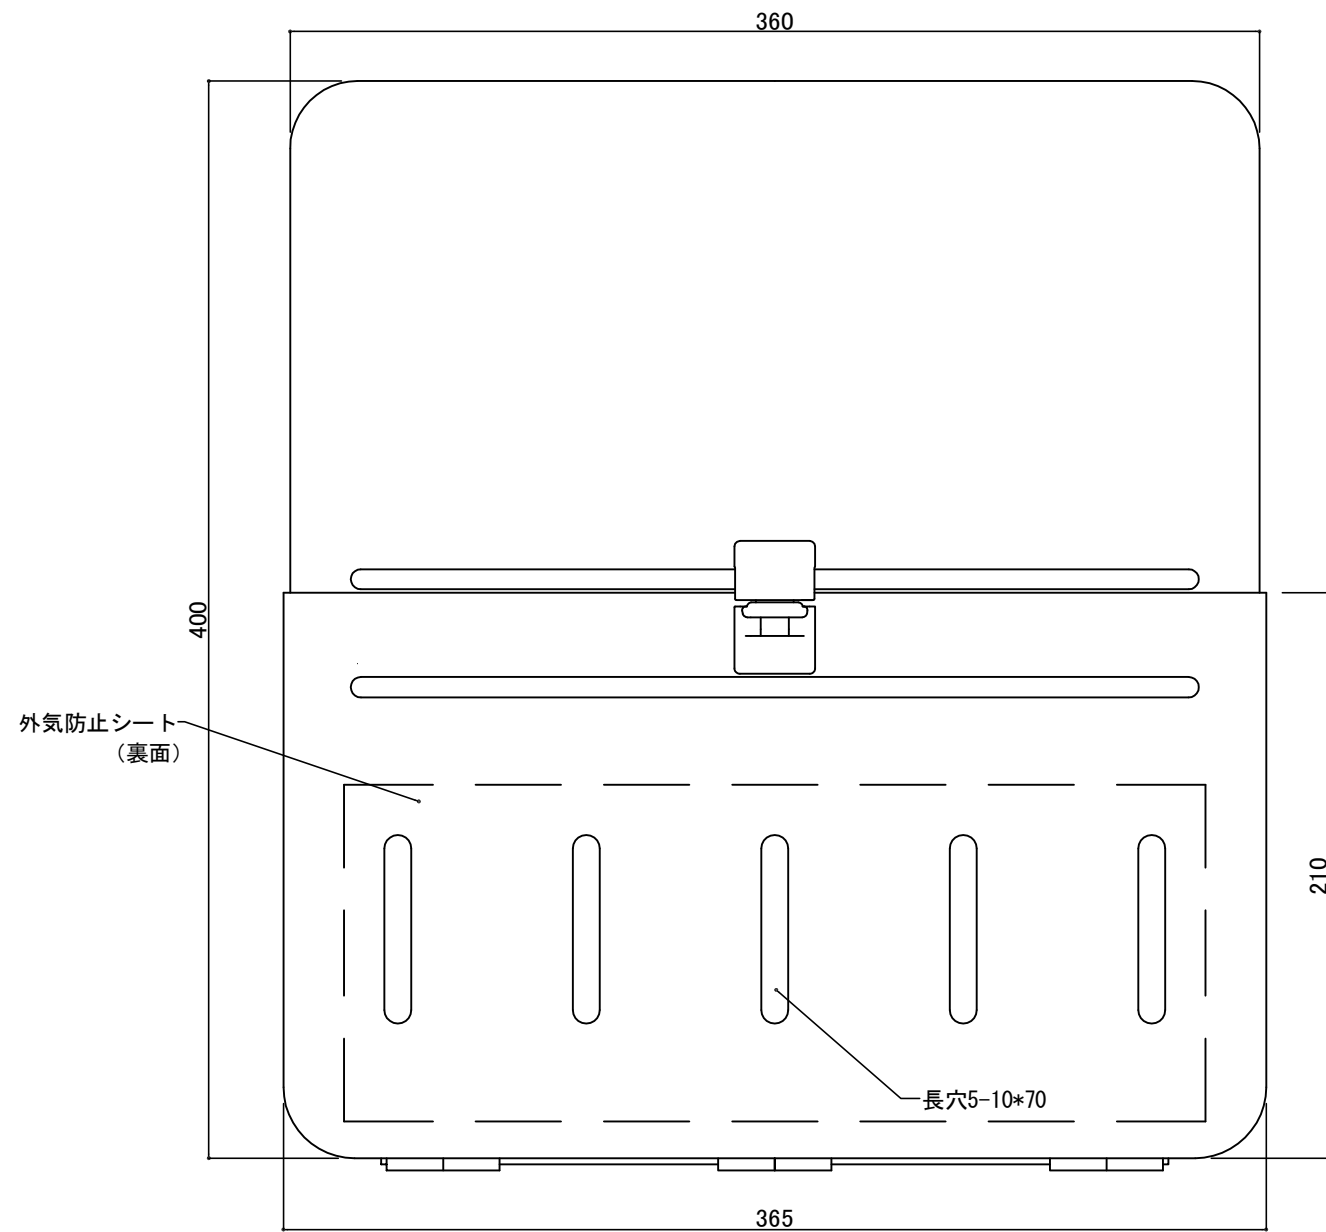

郵便受箱(両面プレス用)

外気防止(遮風)標準付属品

キンデックス KD-2YAS型

(アイボリーホワイト色)

部屋内よりの視図

上面よりの視図

ドア側よりの視図(裏側)

⑦ 19- 4- 8 ハネ寸法見直し
 ⑥ 18- 6-11 写替変更

設計監理	工事名				設計監理	出力日
年月日	調査	設計	営業	縮尺	殿	殿
施工	名称 郵便ポスト キンデックス KD-2YAS型 詳細図1				施工	全枚数
年月日						図番
					<i>Kindex</i>	

郵便受箱(両面プレス用)

キンデックス KD-2YAS型

(アイボリーホワイト色)

外気防止(遮風)標準付属品

扉厚36

扉厚36

縦断面図

130° ストップ機能付により
開放時に取り出し蓋が
ドアに当ることはありません。

- ⑤ 19- 8-19 ハネ出寸法見直し
- ④ 19- 4- 8 ハネ寸法見直し
- ③ 18- 6-11 写替変更

縦断面図

室内

400

外部

370

標準納まり図