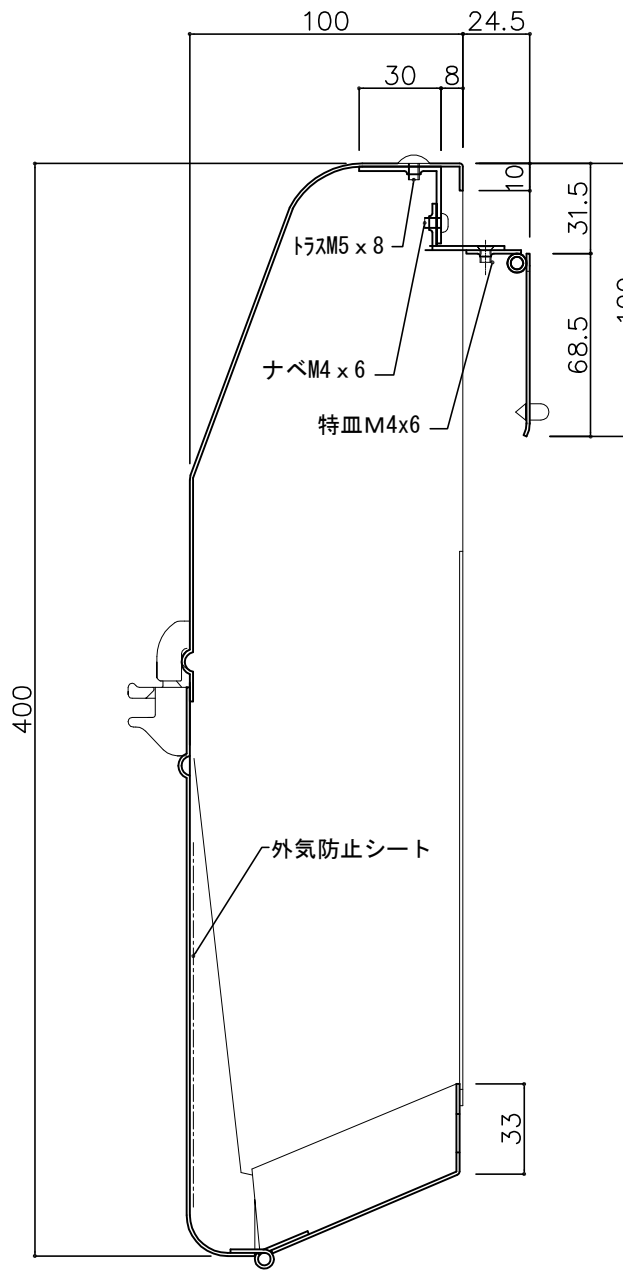

郵便受箱(両面プレス用)

外気防止(遮風)標準付属品

キンデックス KD-2YAS型

(アイボリーホワイト色)

部屋内よりの視図

上面よりの視図

ドア側よりの視図(裏側)

⑦ 19- 4- 8 ハネ寸法見直し
 ⑥ 18- 6-11 写替変更

設計監理	工事名				設計監理	出力日
年月日	調査	設計	営業	縮尺	殿	殿
施工	名称 郵便ポスト キンデックス KD-2YAS型 詳細図1				施工	全枚数
年月日						図番
					<i>Kindex</i>	

郵便受箱(両面プレス用)

キンデックス KD-2YAS型

(アイボリーホワイト色)

外気防止(遮風)標準付属品

扉厚36

扉厚36

縦断面図

130° ストップ機能付により
開放時に取り出し蓋が
ドアに当ることはありません。

- ⑤ 19- 8-19 ハネ出寸法見直し
- ④ 19- 4- 8 ハネ寸法見直し
- ③ 18- 6-11 写替変更

縦断面図

室内

400

外部

370

標準納まり図

設計監理 年月日	工事名				設計監理 殿	出力日 殿
	調査	設計	営業	縮尺 1/2		
施工 年月日	名称 郵便ポスト キンデックス KD-2YAS型 詳細図2					図番