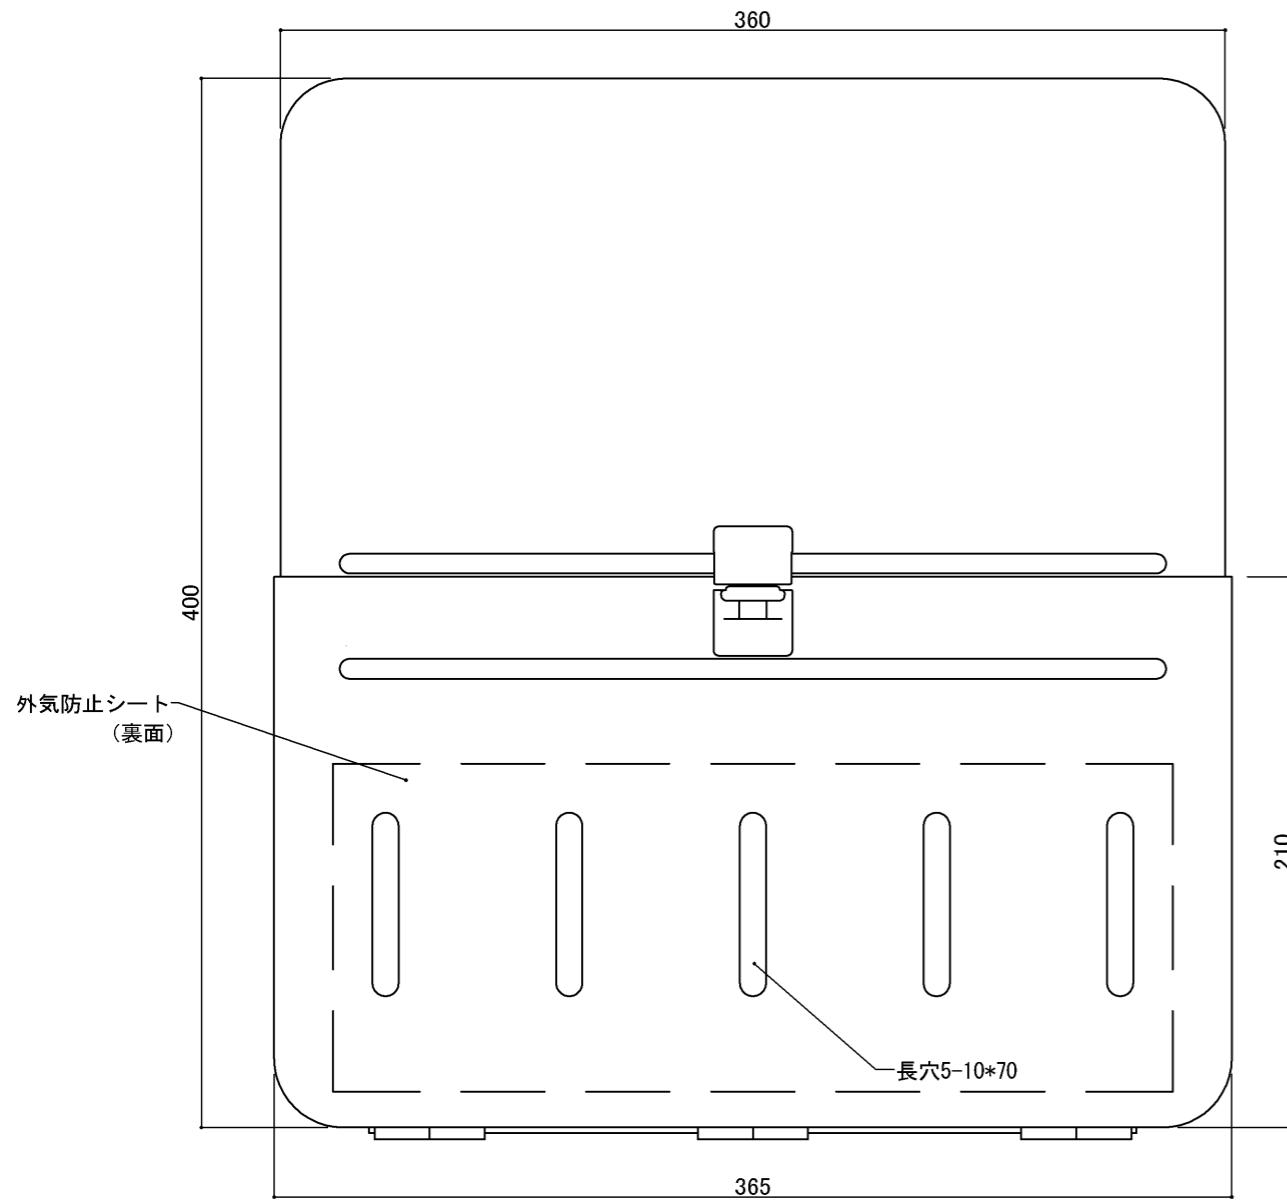

郵便受箱(両面プレス用)

外気防止(遮風)標準付属品

キンデックス KD-2BS型

(アイボリーホワイト色)

部屋内よりの視図

上面よりの視図

ドア側よりの視図(裏側)

⑦ 19-4-8 ハネ寸法見直し
 ⑥ 18-6-11 写替変更

設計監理	工事名				設計監理	出力日
年月日	調査	設計	営業	縮尺	施工	殿 全枚数
施工	名称					殿 図番
年月日	郵便受箱KD-2S・3S型シリーズ詳細図1 キンデックス KD-2S・3S型 シリーズ					

郵便受箱(両面プレス用)

キンデックス KD-2BS型

(アイボリーホワイト色)

外気防止(遮風)標準付属品

縦断面図

縦断面図

標準納まり図

130° ストップ機能付により開放時に取り出し蓋がドアに当ることはありません。

ワイドクリアランス

⑦ 19- 4- 8 ハネ寸法見直し
⑥ 18- 6-11 写替変更

設計監理	工事名				設計監理	出力日
年月日	調査	設計	営業	縮尺	殿	殿
施工				1/2	殿	全枚数
年月日	名称 郵便ポスト キンデックス KD-2BS型 詳細図2				図番	
					<i>Kindex</i>	