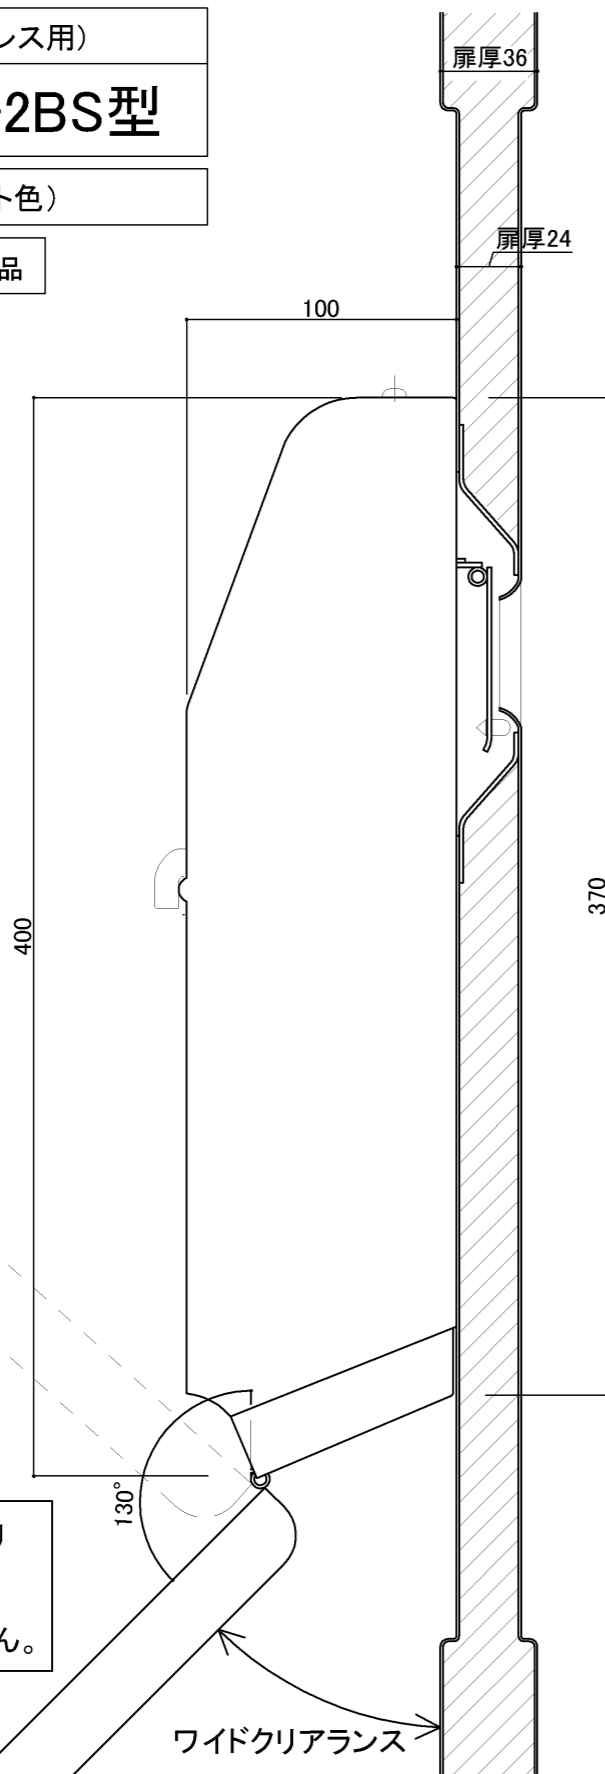

郵便受箱(両面プレス用)

外気防止(遮風)標準付属品

キンデックス KD-2BS型

(アイボリーホワイト色)

部屋内よりの視図

上面よりの視図

ドア側よりの視図(裏側)

⑦ 19-4-8 ハネ寸法見直し
 ⑥ 18-6-11 写替変更

設計監理	工事名				設計監理	出力日
年月日	調査	設計	営業	縮尺	施工	殿 全枚数
施工	名称					殿 図番
年月日	郵便受箱KD-2S・3S型シリーズ詳細図1 キンデックス KD-2S・3S型 シリーズ					

郵便受箱(両面プレス用)

キンデックス KD-2BS型

(アイボリーホワイト色)

外気防止(遮風)標準付属品

縦断面図

縦断面図

標準納まり図

130° ストップ機能付により開放時に取り出し蓋がドアに当ることはありません。

ワイドクリアランス

⑦ 19- 4- 8 ハネ寸法見直し
⑥ 18- 6-11 写替変更

設計監理	工事名				設計監理	出力日
年月日	調査	設計	営業	縮尺	殿	殿
施工				1/2	殿	全枚数
年月日	名称 郵便ポスト キンデックス KD-2BS型 詳細図2				図番	
					<i>Kindex</i>	