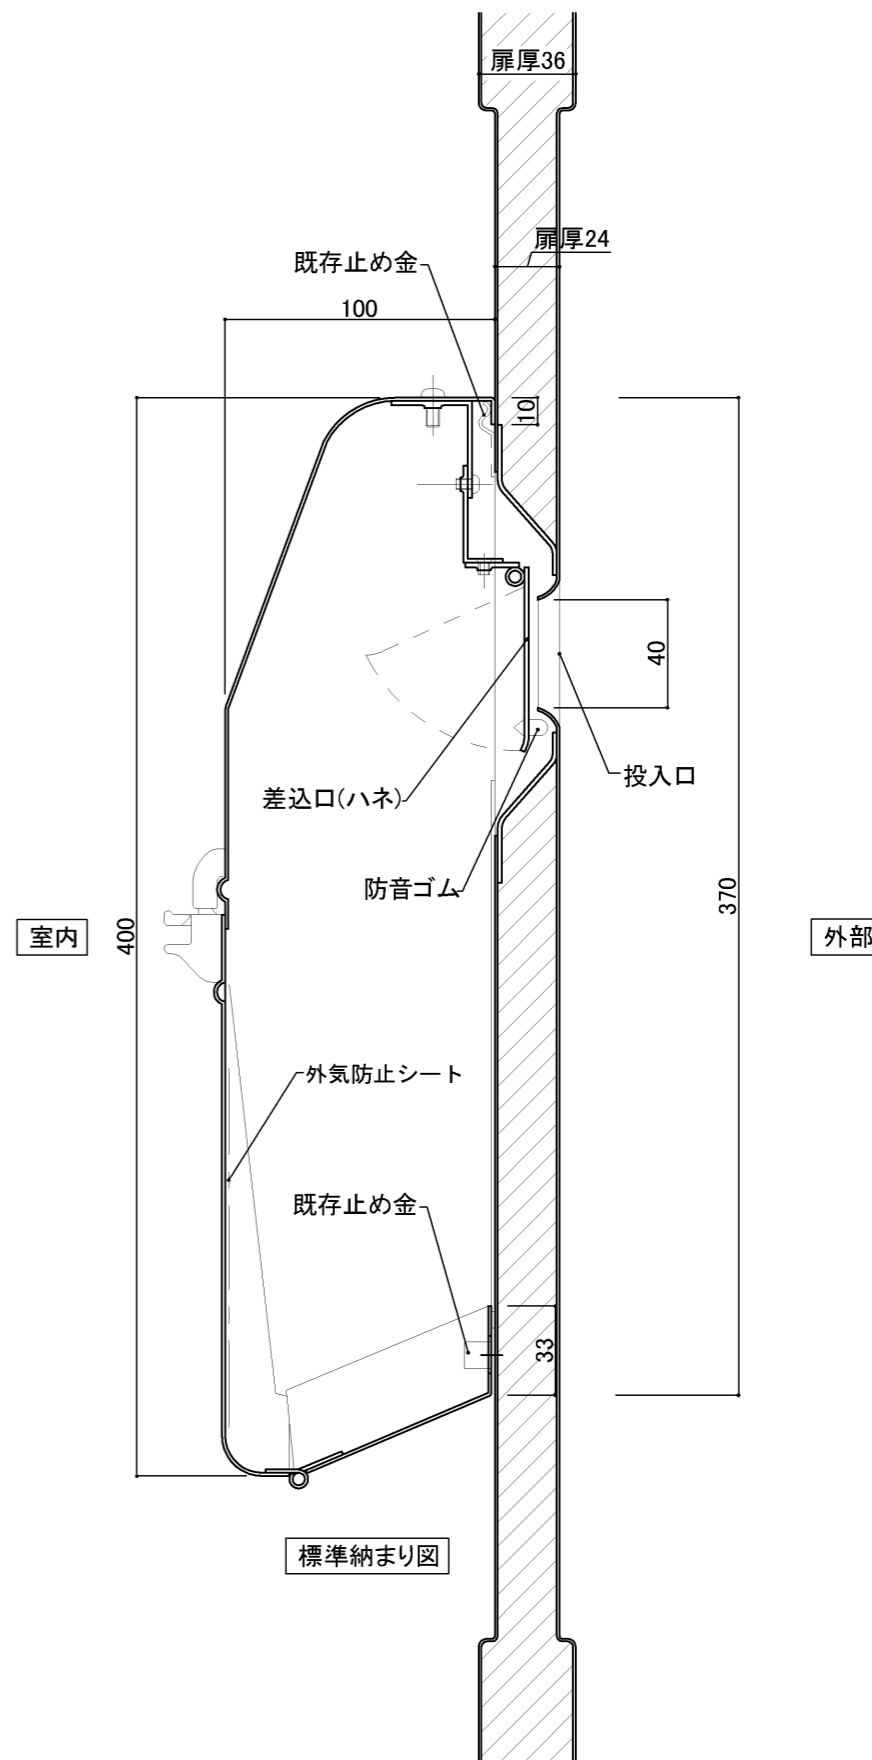

郵便受箱(両面プレス用)

外気防止(遮風)標準付属品

キンデックス KD-2BS型

(アイボリーホワイト色)

部屋内よりの視図

上面よりの視図

ドア側よりの視図(裏側)

⑦ 19-4-8 ハネ寸法見直し
 ⑥ 18-6-11 写替変更

設計監理	工事名				設計監理	出力日
年月日	調査	設計	営業	縮尺	施工	殿 全枚数
施工	名称					殿 図番
年月日	郵便受箱KD-2S・3S型シリーズ詳細図1 キンデックス KD-2S・3S型 シリーズ					

郵便受箱(両面プレス用)

キンデックス KD-2BS型

(アイボリーホワイト色)

外気防止(遮風)標準付属品

縦断面図

縦断面図

標準納まり図

130° ストップ機能付により開放時に取り出し蓋がドアに当ることはありません。

ワイドクリアランス

⑦ 19- 4- 8 ハネ寸法見直し
⑥ 18- 6-11 写替変更

設計監理	工事名				設計監理	出力日
年月日	調査	設計	営業	縮尺	殿	殿
施工				1/2	殿	全枚数
年月日	名称 郵便ポスト キンデックス KD-2BS型 詳細図2				図番	
					<i>Kindex</i>	