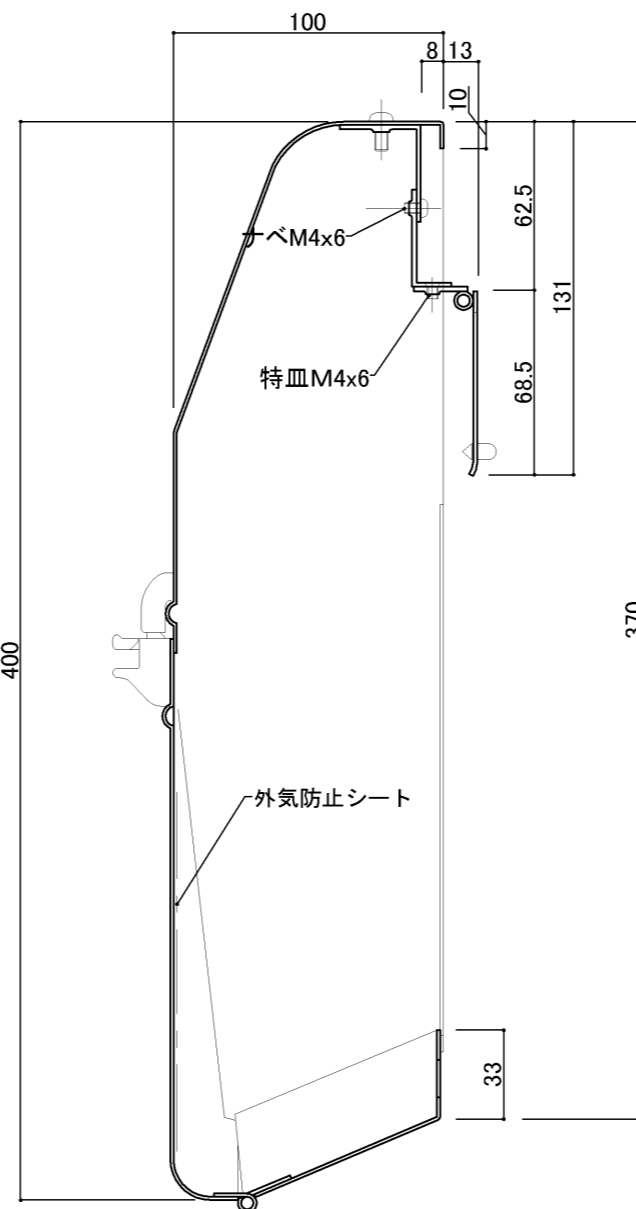

郵便受箱(両面プレス用)

外気防止(遮風)標準付属品

キンデックス KD-2BS型

(アイボリーホワイト色)

部屋内よりの視図

上面よりの視図

ドア側よりの視図(裏側)

⑦ 19-4-8 ハネ寸法見直し
 ⑥ 18-6-11 写替変更

設計監理	工事名				設計監理	出力日
年月日	調査	設計	営業	縮尺	施工	殿 全枚数
施工	名称					殿 図番
年月日	郵便受箱KD-2S・3S型シリーズ詳細図1 キンデックス KD-2S・3S型 シリーズ					

郵便受箱(両面プレス用)

キンデックス KD-2BS型

(アイボリーホワイト色)

外気防止(遮風)標準付属品

縦断面図

縦断面図

標準納まり図

130° ストップ機能付により開放時に取り出し蓋がドアに当ることはありません。

ワイドクリアランス

⑦ 19- 4- 8 ハネ寸法見直し
⑥ 18- 6-11 写替変更

設計監理	工事名				設計監理	出力日
年月日	調査	設計	営業	縮尺	殿	殿
施工				1/2	殿	全枚数
年月日	名称 郵便ポスト キンデックス KD-2BS型 詳細図2				図番	
					<i>Kindex</i>	