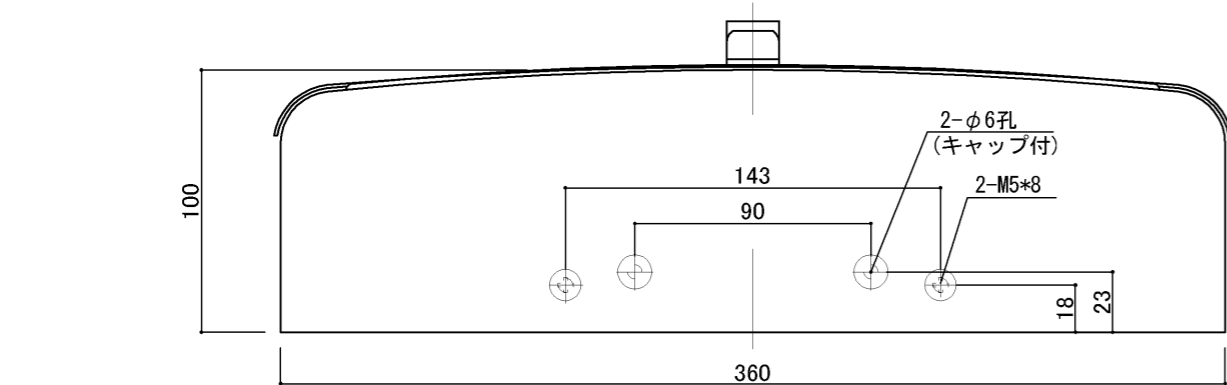

郵便受箱(両面プレス用)

外気防止(遮風)標準付属品

キンデックス KD-2BS型

(アイボリーホワイト色)

部屋内よりの視図

上面よりの視図

ドア側よりの視図(裏側)

⑦ 19-4-8 ハネ寸法見直し
 ⑥ 18-6-11 写替変更

設計監理	工事名				設計監理	出力日
年月日	調査	設計	営業	縮尺	施工	殿 全枚数
施工	名称					殿 図番
年月日	郵便受箱KD-2S・3S型シリーズ詳細図1 キンデックス KD-2S・3S型 シリーズ					

郵便受箱(両面プレス用)

キンデックス KD-2BS型

(アイボリーホワイト色)

外気防止(遮風)標準付属品

縦断面図

縦断面図

標準納まり図

130° ストップ機能付により開放時に取り出し蓋がドアに当ることはありません。

ワイドクリアランス

⑦ 19- 4- 8 ハネ寸法見直し
⑥ 18- 6-11 写替変更

設計監理	工事名				設計監理	出力日
年月日	調査	設計	営業	縮尺	殿	殿
施工				1/2	殿	全枚数
年月日	名称 郵便ポスト キンデックス KD-2BS型 詳細図2				図番	
					<i>Kindex</i>	