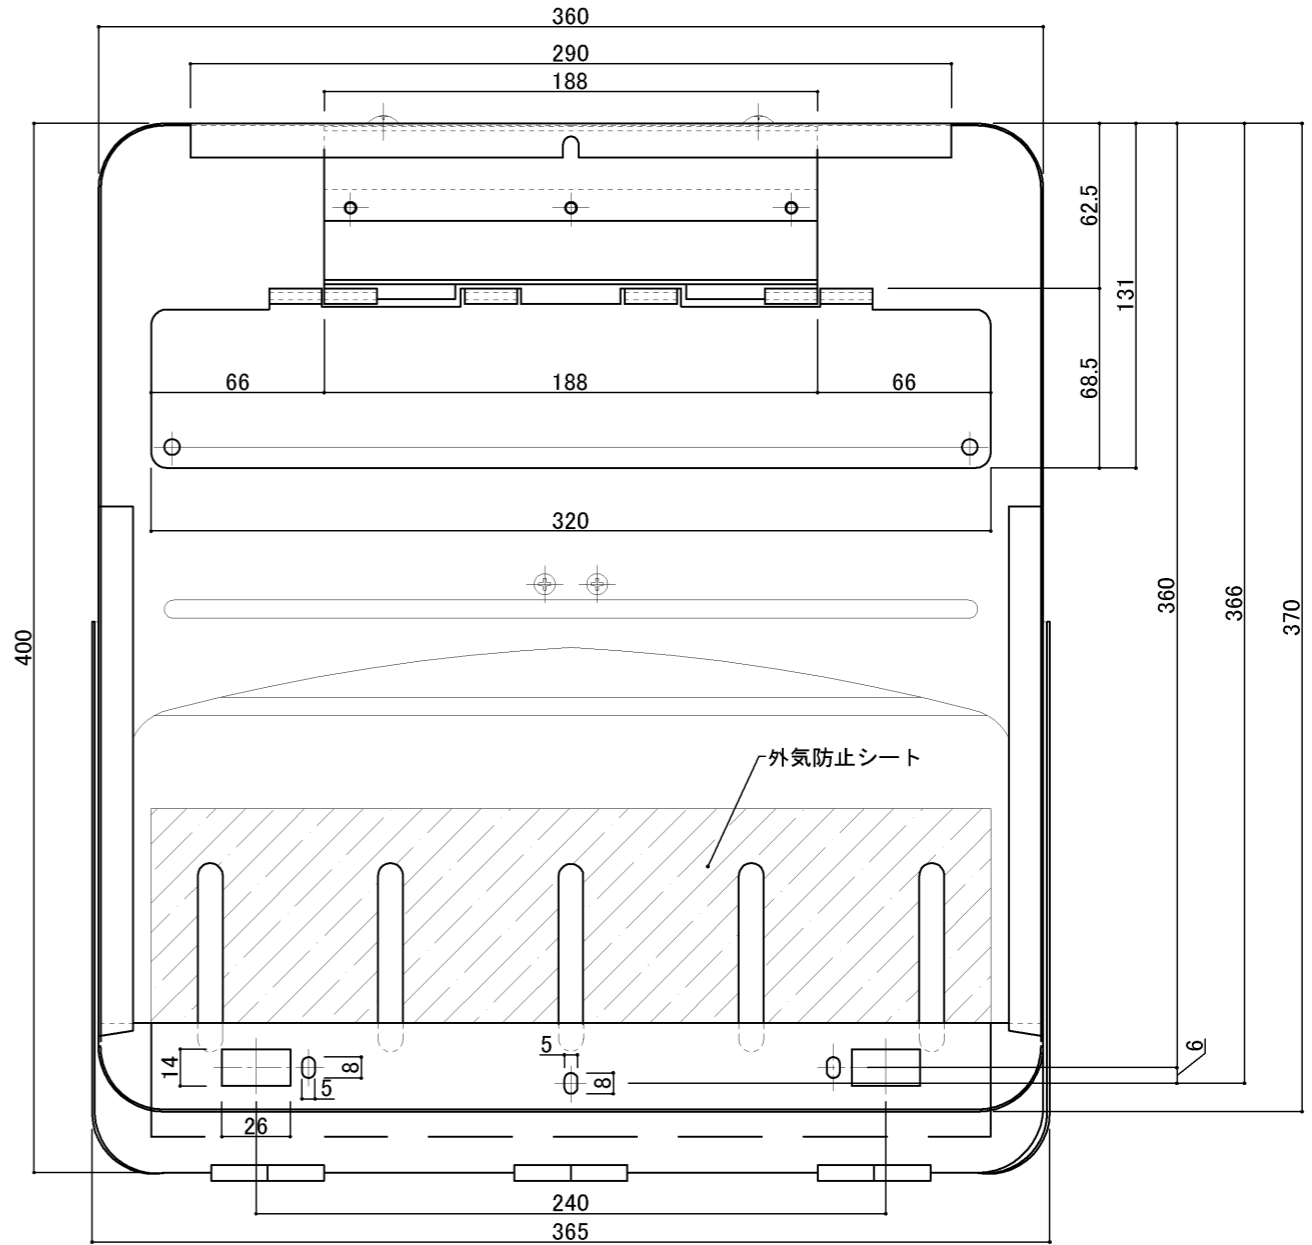

郵便受箱(両面プレス用)

外気防止(遮風)標準付属品

キンデックス KD-2BS型

(アイボリーホワイト色)

部屋内よりの視図

上面よりの視図

ドア側よりの視図(裏側)

⑦ 19-4-8 ハネ寸法見直し
 ⑥ 18-6-11 写替変更

設計監理	工事名				設計監理	出力日
年月日	調査	設計	営業	縮尺	施工	殿 全枚数
施工	名称					殿 図番
年月日	郵便受箱KD-2S・3S型シリーズ詳細図1 キンデックス KD-2S・3S型 シリーズ					

郵便受箱(両面プレス用)

キンデックス KD-2BS型

(アイボリーホワイト色)

外気防止(遮風)標準付属品

縦断面図

縦断面図

標準納まり図

130° ストップ機能付により開放時に取り出し蓋がドアに当ることはありません。

ワイドクリアランス

⑦ 19- 4- 8 ハネ寸法見直し
⑥ 18- 6-11 写替変更

設計監理	工事名				設計監理	出力日
年月日	調査	設計	営業	縮尺	殿	殿
施工				1/2	殿	全枚数
年月日	名称 郵便ポスト キンデックス KD-2BS型 詳細図2				図番	
					<i>Kindex</i>	