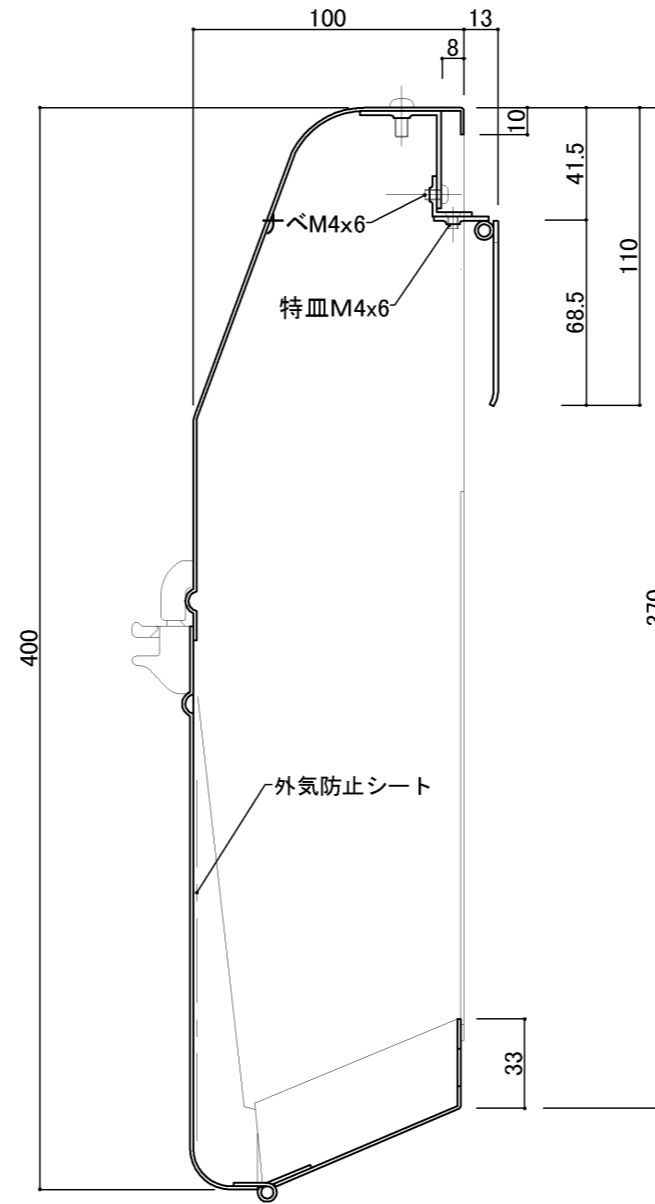

郵便受箱(両面プレス用)

外気防止(遮風)標準付属品

キンデックス KD-2B改S型

(アイボリーホワイト色)

部屋内よりの視図

ドア側よりの視図(裏側)

上面よりの視図

⑤ 19-4-8 ハネ寸法見直し
 ④ 18-6-11 写替変更

設計監理	工事名				設計監理	出力日
年月日	調査	設計	営業	縮尺	施工	殿 全枚数
施工	名称 郵便ポスト キンデックス KD-2B改S型 詳細図1				殿	図番
年月日					<i>Kindex</i>	

郵便受箱(両面プレス用)

キンデックス KD-2B改S型

(アイボリーホワイト色)

外気防止(遮風)標準付属品

縦断面図

130° ストップ機能付により
開放時に取り出し蓋が
ドアに当ることはありません。

ワイドクリアランス

縦断面図

縦断面図

室内

縦断面図

外部

⑥ 19- 4- 8 ハネ寸法見直し
⑤ 18- 4-26 一部見直し(仕上色)

設計監理	工事名				設計監理	出力日
年月日	調査	設計	営業	縮尺	施工	殿 全枚数
施工	名称 郵便ポスト キンデックス KD-2B改S型 詳細図2				殿	図番
年月日					<i>Kindex</i>	