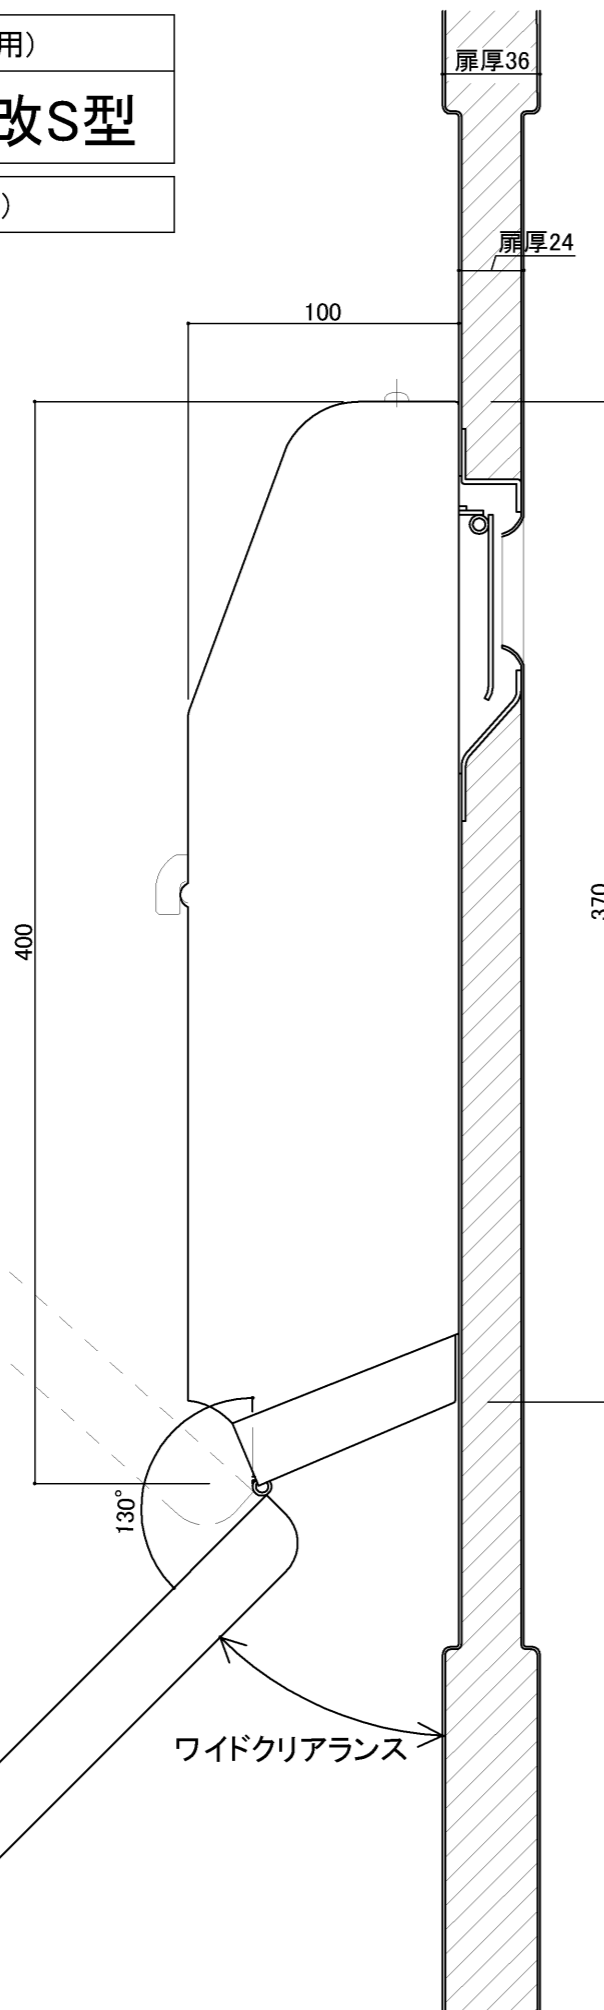

郵便受箱(両面プレス用)

外気防止(遮風)標準付属品

キンデックス KD-2B改S型

(アイボリーホワイト色)

部屋内よりの視図

ドア側よりの視図(裏側)

上面よりの視図

⑤ 19-4-8 ハネ寸法見直し
 ④ 18-6-11 写替変更

設計監理	工事名				設計監理	出力日
年月日	調査	設計	営業	縮尺	施工	殿 全枚数
施工	名称 郵便ポスト キンデックス KD-2B改S型 詳細図1				殿	図番
年月日					<i>Kindex</i>	

郵便受箱(両面プレス用)

キンデックス KD-2B改S型

(アイボリーホワイト色)

外気防止(遮風)標準付属品

縦断面図

130° ストップ機能付により
開放時に取り出し蓋が
ドアに当ることはありません。

ワイドクリアランス

縦断面図

縦断面図

室内

縦断面図

外部

⑥ 19- 4- 8 ハネ寸法見直し
⑤ 18- 4-26 一部見直し(仕上色)

設計監理	工事名				設計監理	出力日
年月日	調査	設計	営業	縮尺	施工	殿 全枚数
施工	名称 郵便ポスト キンデックス KD-2B改S型 詳細図2				殿	図番
年月日					<i>Kindex</i>	