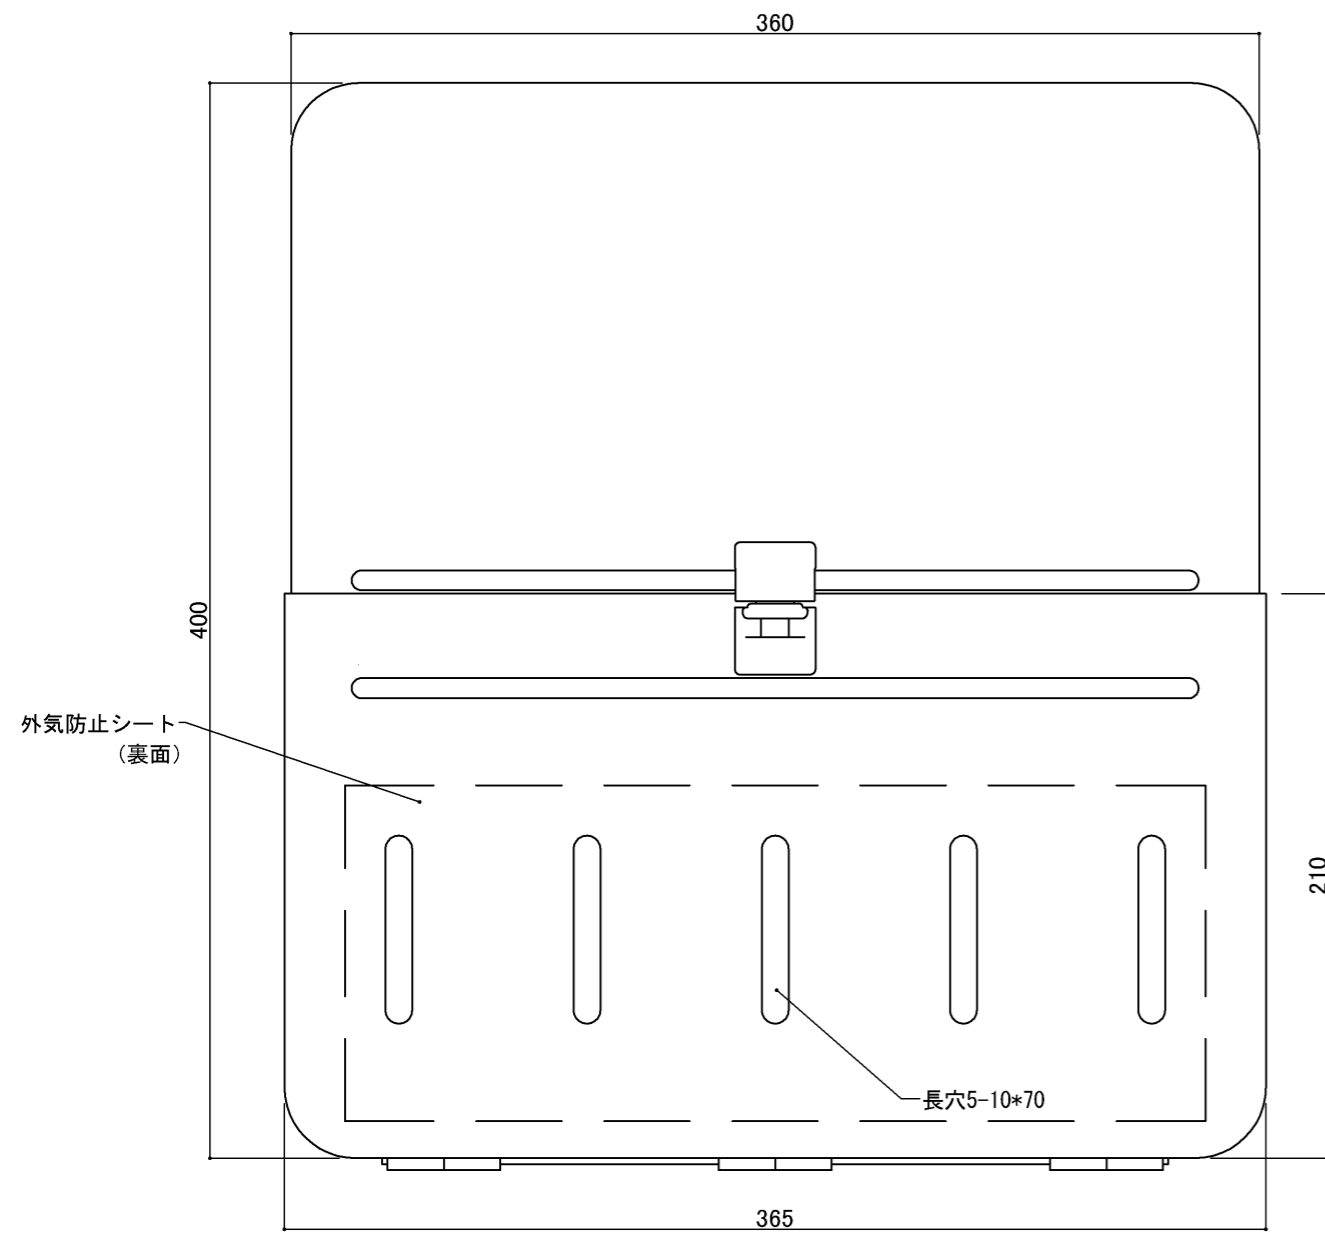

郵便受箱(両面プレス用)

外気防止(遮風)標準付属品

キンデックス KD-2B改S型

(アイボリーホワイト色)

部屋内よりの視図

ドア側よりの視図(裏側)

上面よりの視図

⑤ 19-4-8 ハネ寸法見直し
 ④ 18-6-11 写替変更

設計監理	工事名				設計監理	出力日
年月日	調査	設計	営業	縮尺	施工	殿 全枚数
施工	名称 郵便ポスト キンデックス KD-2B改S型 詳細図1				殿	図番
年月日					<i>Kindex</i>	

郵便受箱(両面プレス用)

キンデックス KD-2B改S型

(アイボリーホワイト色)

外気防止(遮風)標準付属品

縦断面図

130° ストップ機能付により
開放時に取り出し蓋が
ドアに当ることはありません。

ワイドクリアランス

縦断面図

縦断面図

室内

縦断面図

外部

⑥ 19- 4- 8 ハネ寸法見直し
⑤ 18- 4-26 一部見直し(仕上色)

設計監理	工事名				設計監理	出力日
年月日	調査	設計	営業	縮尺	施工	殿 全枚数
施工	名称 郵便ポスト キンデックス KD-2B改S型 詳細図2				殿	図番
年月日					<i>Kindex</i>	