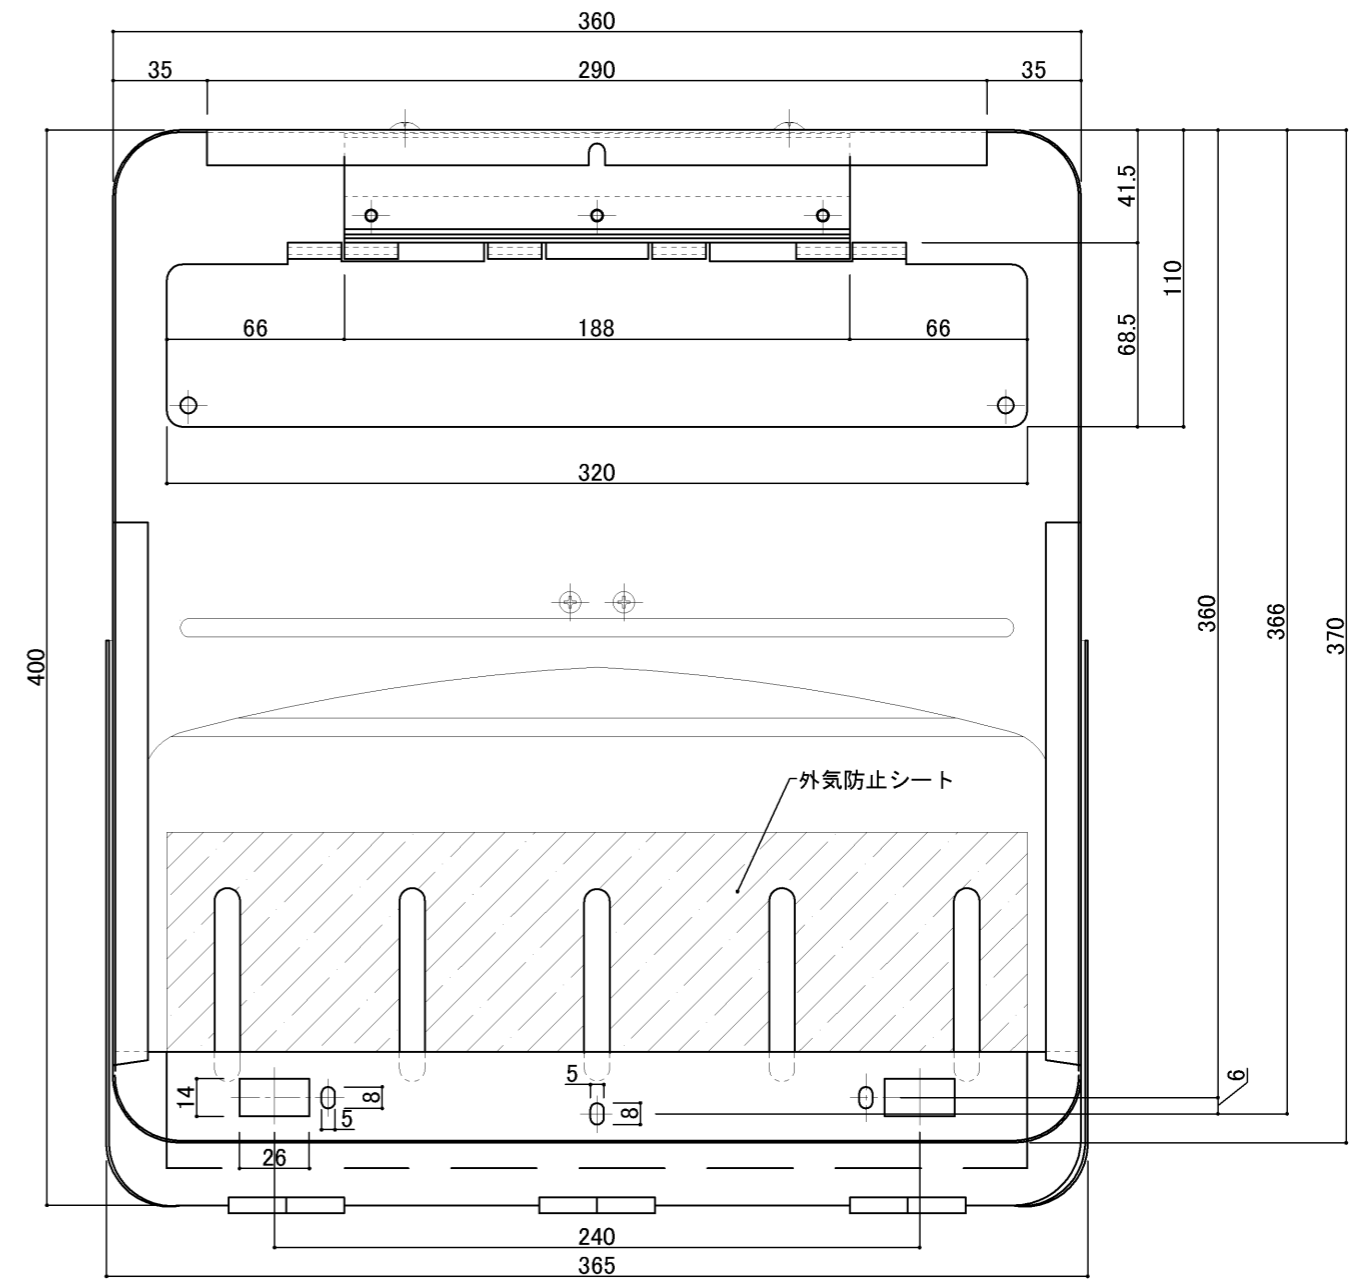

郵便受箱(両面プレス用)

外気防止(遮風)標準付属品

キンデックス KD-2B改S型

(アイボリーホワイト色)

部屋内よりの視図

ドア側よりの視図(裏側)

上面よりの視図

⑤ 19-4-8 ハネ寸法見直し
 ④ 18-6-11 写替変更

設計監理	工事名				設計監理	出力日
年月日	調査	設計	営業	縮尺	施工	殿 全枚数
施工	名称 郵便ポスト キンデックス KD-2B改S型 詳細図1				殿	図番
年月日					<i>Kindex</i>	

郵便受箱(両面プレス用)

キンデックス KD-2B改S型

(アイボリーホワイト色)

外気防止(遮風)標準付属品

縦断面図

130° ストップ機能付により
開放時に取り出し蓋が
ドアに当ることはありません。

ワイドクリアランス

縦断面図

縦断面図

室内

縦断面図

外部

⑥ 19- 4- 8 ハネ寸法見直し
⑤ 18- 4-26 一部見直し(仕上色)

設計監理	工事名				設計監理	出力日
年月日	調査	設計	営業	縮尺	施工	殿 全枚数
施工	名称 郵便ポスト キンデックス KD-2B改S型 詳細図2				殿	図番
年月日					<i>Kindex</i>	