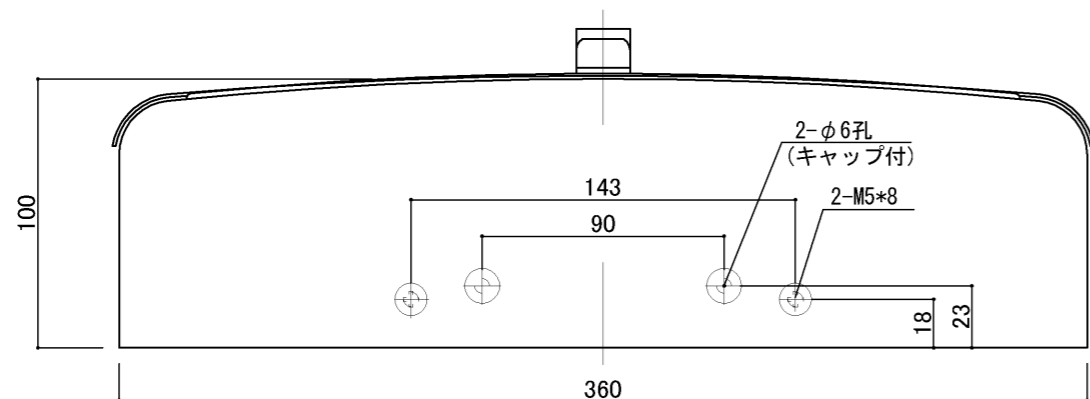

郵便受箱(両面プレス用)

外気防止(遮風)標準付属品

キンデックス KD-2B改S型

(アイボリーホワイト色)

部屋内よりの視図

ドア側よりの視図(裏側)

上面よりの視図

⑤ 19-4-8 ハネ寸法見直し
 ④ 18-6-11 写替変更

設計監理	工事名				設計監理	出力日
年月日	調査	設計	営業	縮尺	施工	殿 全枚数
施工	名称 郵便ポスト キンデックス KD-2B改S型 詳細図1				殿	図番
年月日					<i>Kindex</i>	

郵便受箱(両面プレス用)

キンデックス KD-2B改S型

(アイボリーホワイト色)

外気防止(遮風)標準付属品

縦断面図

130° ストップ機能付により
開放時に取り出し蓋が
ドアに当ることはありません。

ワイドクリアランス

縦断面図

縦断面図

室内

縦断面図

外部

⑥ 19- 4- 8 ハネ寸法見直し
⑤ 18- 4-26 一部見直し(仕上色)

設計監理	工事名				設計監理	出力日
年月日	調査	設計	営業	縮尺	施工	殿 全枚数
施工	名称 郵便ポスト キンデックス KD-2B改S型 詳細図2				殿	図番
年月日					<i>Kindex</i>	