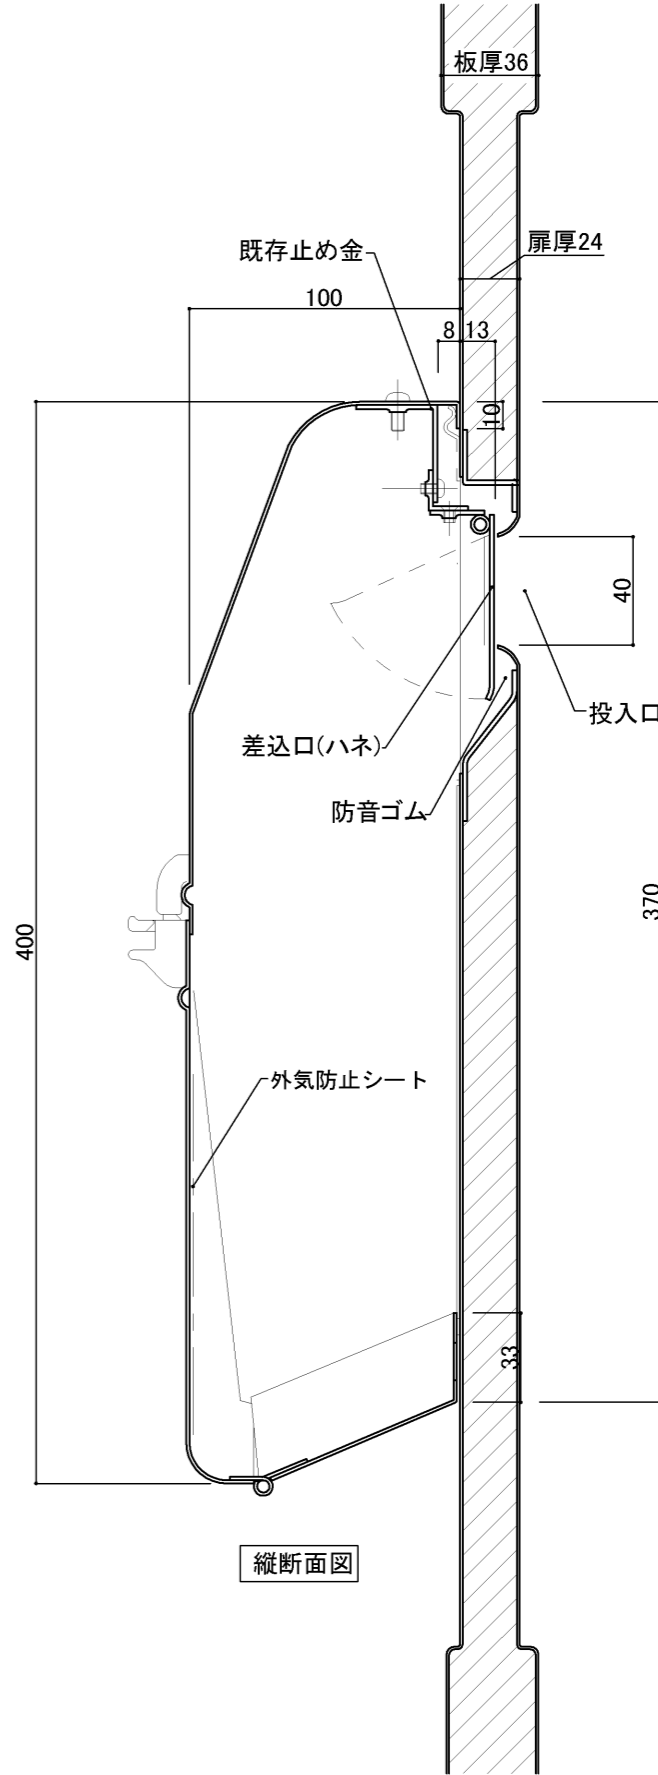

郵便受箱(両面プレス用)

外気防止(遮風)標準付属品

キンデックス KD-2B改S型

(アイボリーホワイト色)

部屋内よりの視図

ドア側よりの視図(裏側)

上面よりの視図

⑤ 19-4-8 ハネ寸法見直し
 ④ 18-6-11 写替変更

設計監理	工事名				設計監理	出力日
年月日	調査	設計	営業	縮尺	施工	殿 全枚数
施工	名称 郵便ポスト キンデックス KD-2B改S型 詳細図1				殿	図番
年月日					<i>Kindex</i>	

郵便受箱(両面プレス用)

キンデックス KD-2B改S型

(アイボリーホワイト色)

外気防止(遮風)標準付属品

縦断面図

130° ストップ機能付により
開放時に取り出し蓋が
ドアに当ることはありません。

ワイドクリアランス

縦断面図

縦断面図

室内

縦断面図

外部

⑥ 19- 4- 8 ハネ寸法見直し
⑤ 18- 4-26 一部見直し(仕上色)

設計監理	工事名				設計監理	出力日
年月日	調査	設計	営業	縮尺	施工	殿 全枚数
施工	名称 郵便ポスト キンデックス KD-2B改S型 詳細図2				殿	図番
年月日					<i>Kindex</i>	