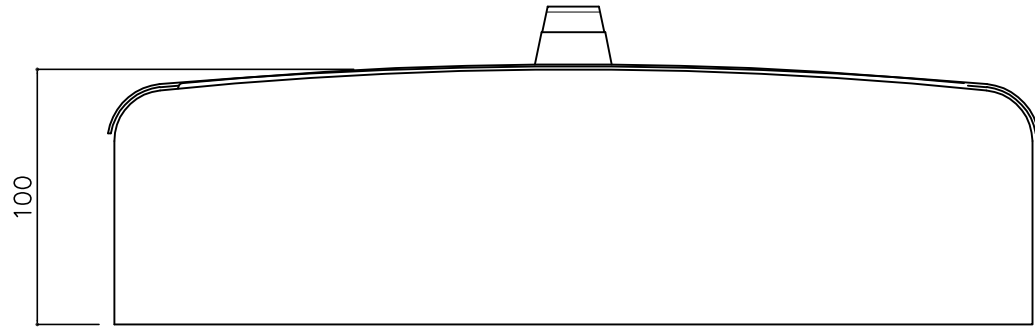

郵便受箱(フラッシュドア用)

キンデックス KD-2CS型

(アイボリーホワイト色)

外気防止(遮風)標準付属品

③ C ポスト受箱

室内

320

M5*25鋼小ネジ

12.5

295

12.5

ポストガイド

305

3

15

18

10

1.6

36

315

投入口(DP-82)

260

295

339.5

扉厚36

室内

400

③ C

100

370

外気防止シート

縦断面図

③ B

10

25

86

18

15

33

33

66

10

36

1.6

M5*25鋼小ネジ

ポストガイド

標準納まり図

扉厚36

③ A

投入口(DP-82)

35

70

35

268

6

外部

79.5

- ③ 16-04-12 外気防止シート追加
- ② 15-11-20 型式変更
- ① 15-10-15 ポストガイド訂正

設計監理	工事名				設計監理	出力日
年月日	調査	設計	営業	縮尺 1/2	施工	全枚数
施工	名称 郵便ポスト キンデックス KD-2CS型 詳細図3					図番
年月日