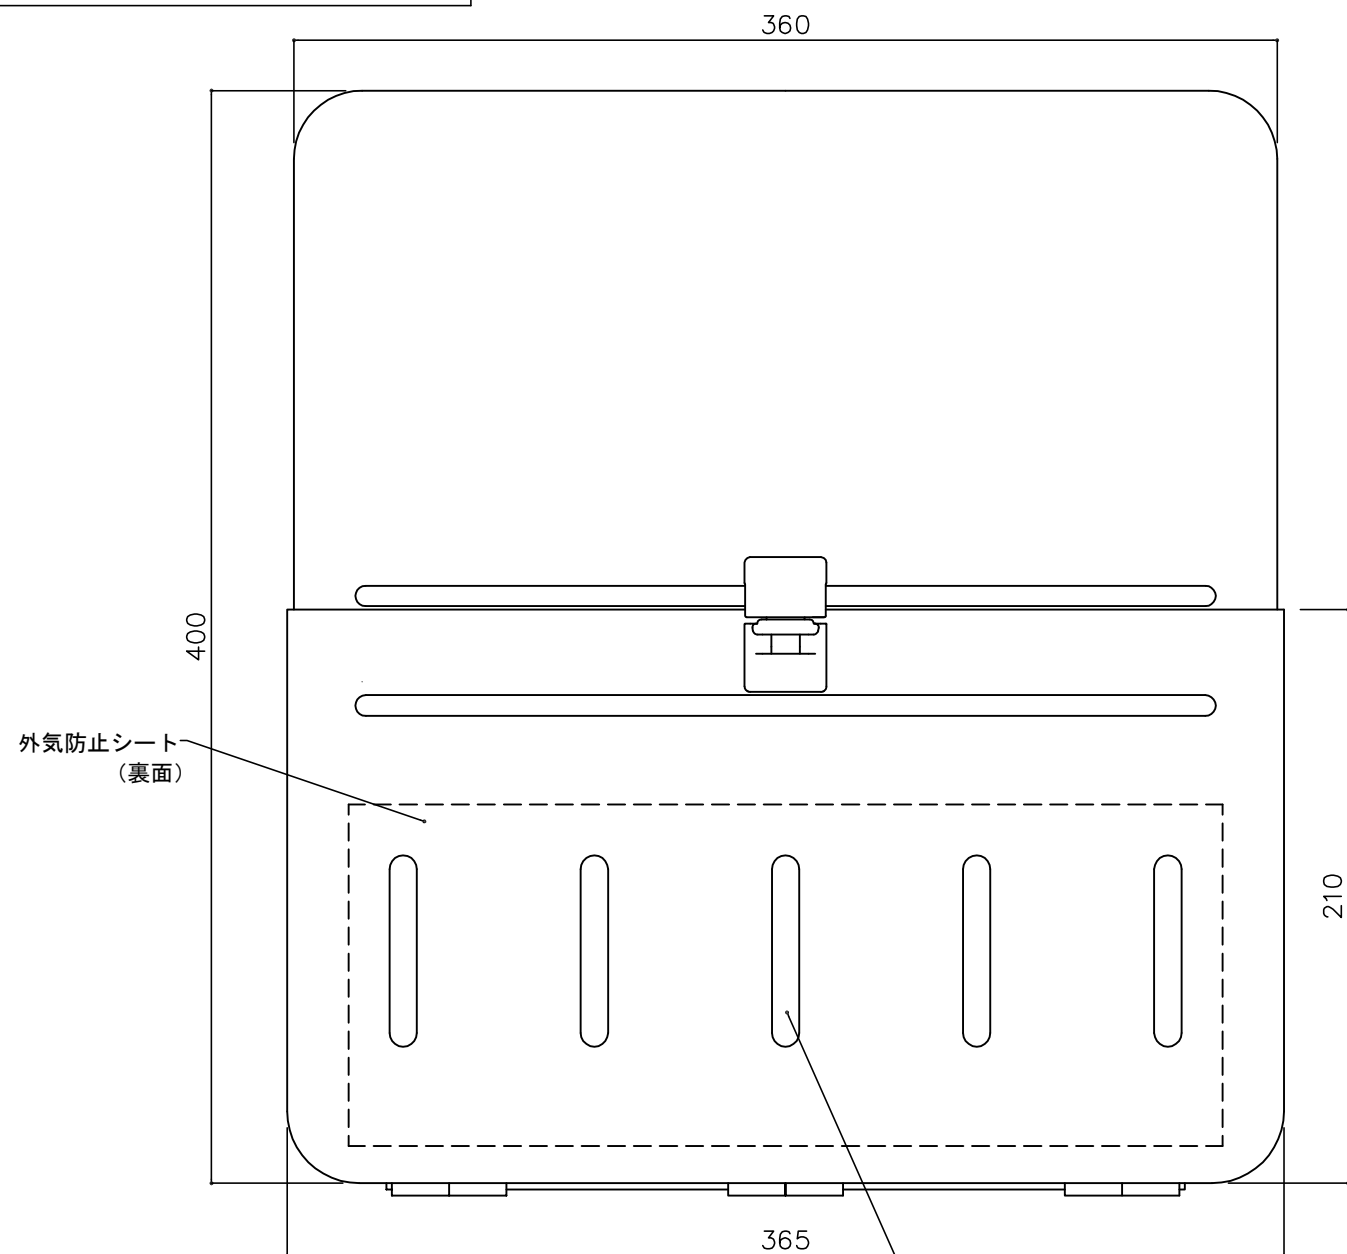

郵便受箱(フラッシュドア用)

外気防止(遮風)標準付属品

# キンデックス KD-2CS型

(アイボリーホワイト色)

部屋内よりの視図

外気防止シート  
(裏面)

長穴5-10\*70

ドア側よりの視図(裏側)

外気防止シート

2-φ5\*8スロット穴