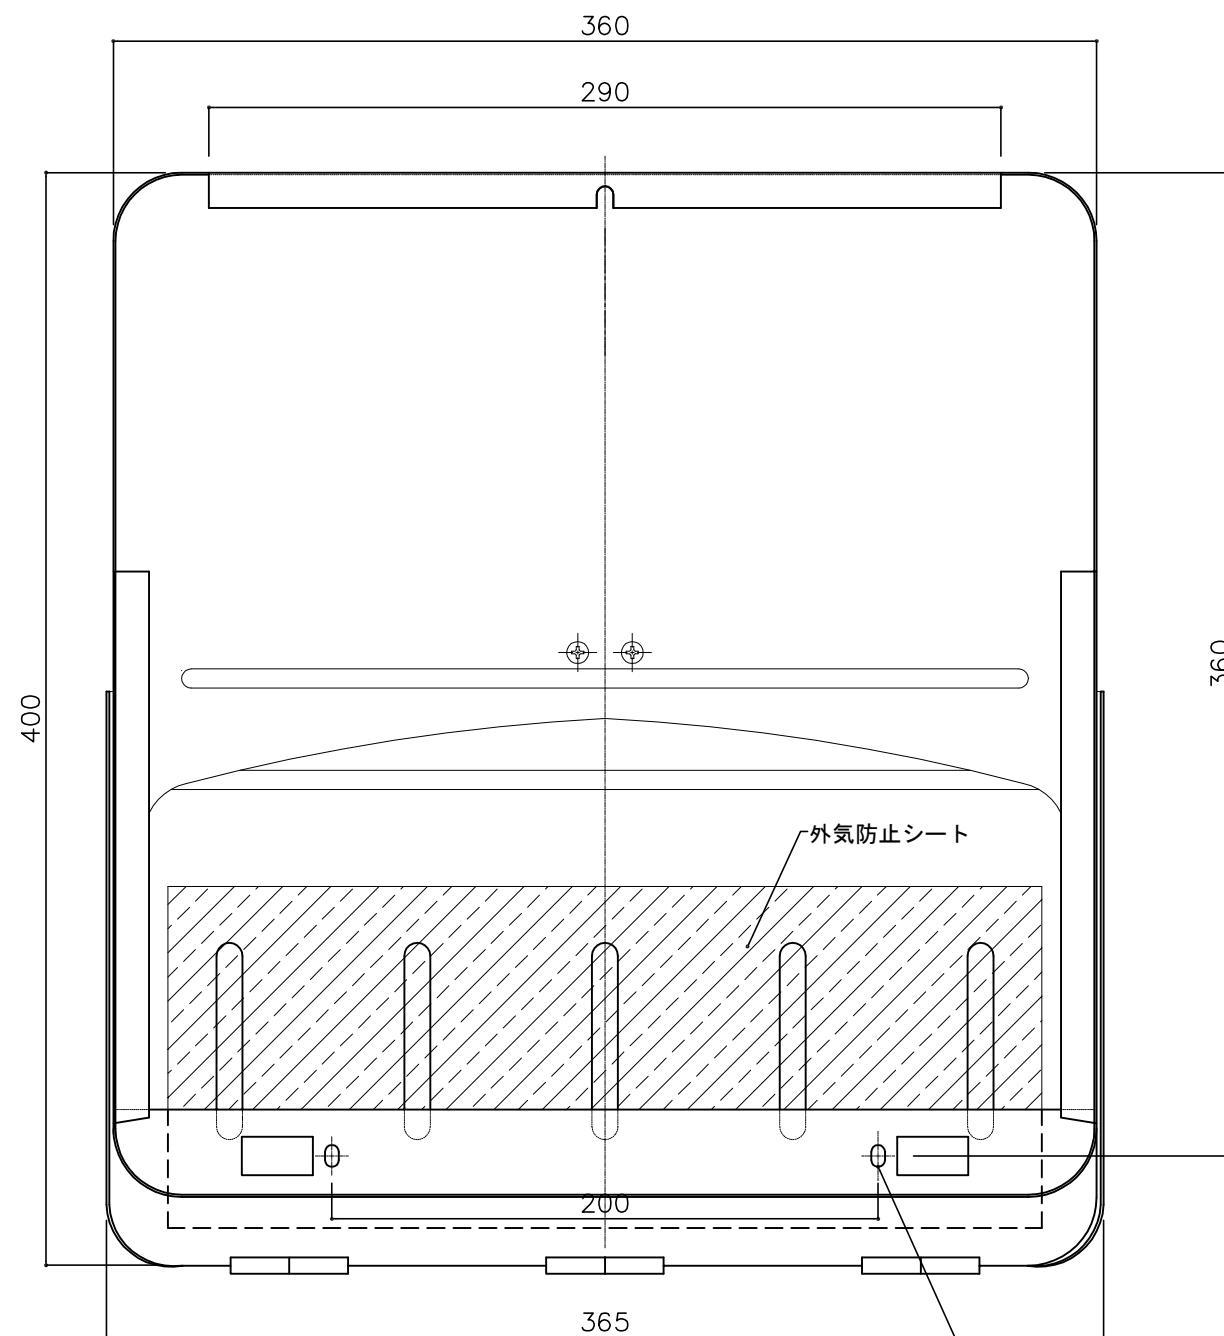

# キンデックス KD-2CS型

(アイボリーホワイト色)

部屋内よりの視図

外気防止シート  
(裏面)

長穴5-10\*70

ドア側よりの視図(裏側)

外気防止シート

2-φ5\*8スロット穴

上面よりの視図

100

設計監理	工事名				設計監理	出力日
年月日	調査	設計	営業	縮尺	殿	全枚数
施工					殿	図番
年月日	名称 郵便ポスト キンデックス KD-2CS型 詳細図1				<i>Kindex</i>	

郵便受箱(フラッシュドア用)