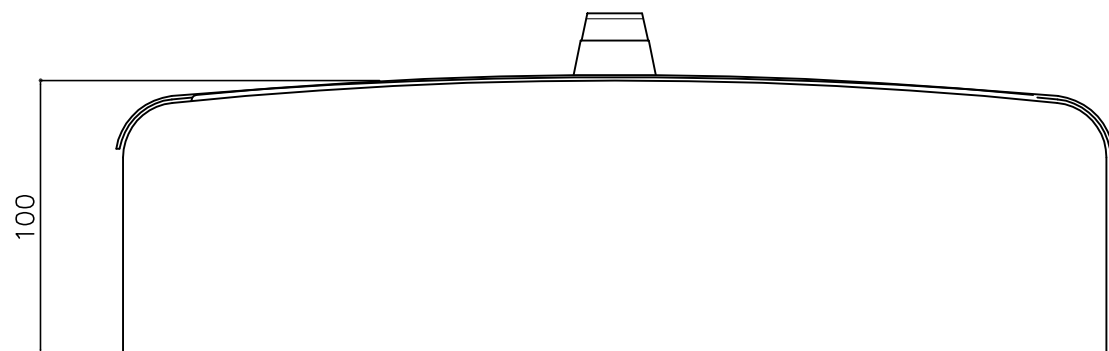

# キンデックス KD-2CS型

(アイボリーホワイト色)

部屋内よりの視図

外気防止シート  
(裏面)

長穴5-10\*70

ドア側よりの視図(裏側)

外気防止シート

2-φ5\*8スロット穴