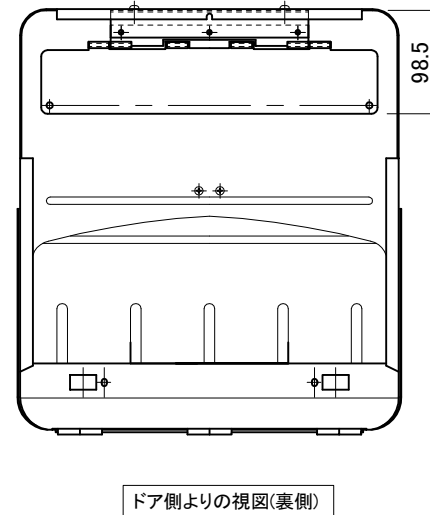

郵便受箱(片面プレスドア用)

# キンデックス KD-2S型 - キンデックス KD-2YS型外形比較

(アイボリーホワイト色)

※ 寸法の違い (A)108mm、(B) 98.5mm を確認ください。  
(KD-2S型) (KD-2YS型)

**KD-2S型**  
(近畿工業製対応)

**KD-2YS型**  
(輸送機工業製対応)

※特記以外の寸法は  
KD-2S型と同じ

⑤ 19-12-10 記事 (ハネ寸法) 見直し  
④ 19- 1-28 寸法見直し  
③ 17-10- 1 一部変更 (寸法相違点)