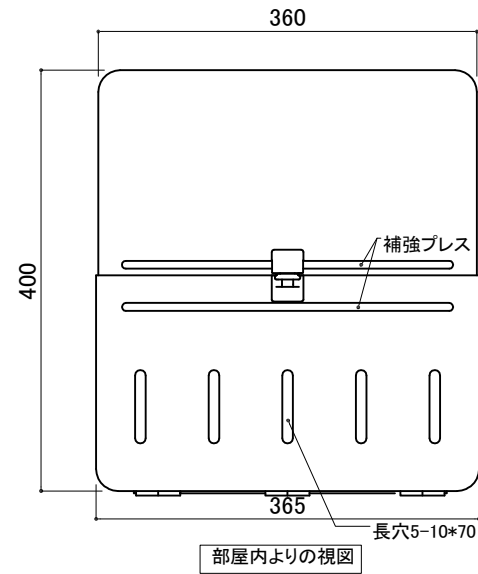

郵便受箱(片面プレスドア用)

# キンデックス KD-2S型 - キンデックス KD-2YS型外形比較

(アイボリーホワイト色)

※ 寸法の違い (A)108mm、(B) 98.5mm を確認ください。  
(KD-2S型) (KD-2YS型)

**KD-2S型**  
(近畿工業製対応)

**KD-2YS型**  
(輸送機工業製対応)

※特記以外の寸法は  
KD-2S型と同じ

⑤ 19-12-10 記事 (ハネ寸法) 見直し  
④ 19- 1-28 寸法見直し  
③ 17-10- 1 一部変更 (寸法相違点)