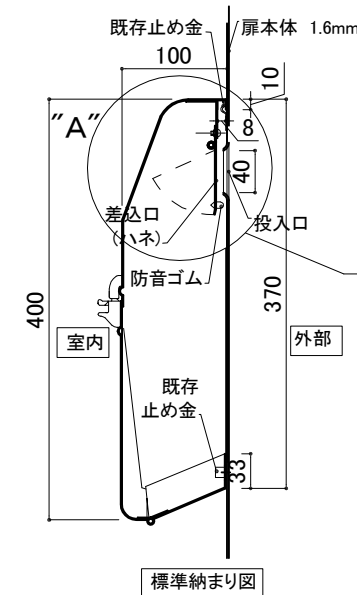

郵便受箱(片面プレスドア用)

# キンデックス KD-2S型 - キンデックス KD-2YS型外形比較

(アイボリーホワイト色)

※ 寸法の違い (A)108mm、(B) 98.5mm を確認ください。  
(KD-2S型) (KD-2YS型)

**KD-2S型**  
(近畿工業製対応)

**KD-2YS型**  
(輸送機工業製対応)

※特記以外の寸法は  
KD-2S型と同じ

⑤ 19-12-10 記事 (ハネ寸法) 見直し  
④ 19- 1-28 寸法見直し  
③ 17-10- 1 一部変更 (寸法相違点)

設計監理	工事名				設計監理	殿	出力日
年月日	調査	設計	営業	縮尺 1/2	施工	殿	全枚数
施工	名称 郵便ポストKD-2S+-2YS型比較図						図番
年月日							