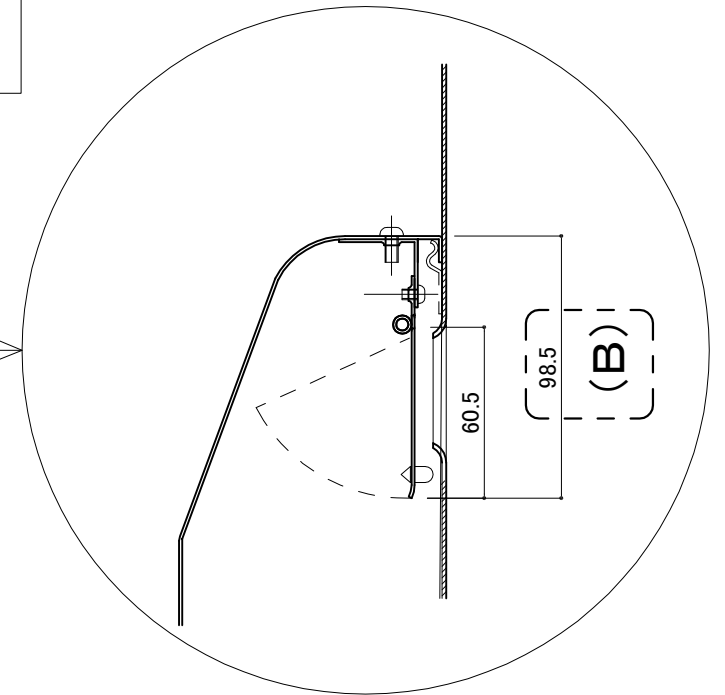

郵便受箱(片面プレスドア用)

# キンデックス KD-2S型 - キンデックス KD-2YS型外形比較

(アイボリーホワイト色)

※ 寸法の違い (A)108mm、(B) 98.5mm を確認ください。  
(KD-2S型) (KD-2YS型)

**KD-2S型**  
(近畿工業製対応)

**KD-2YS型**  
(輸送機工業製対応)

※特記以外の寸法は  
KD-2S型と同じ

⑤ 19-12-10 記事 (ハネ寸法) 見直し  
④ 19- 1-28 寸法見直し  
③ 17-10- 1 一部変更 (寸法相違点)

設計監理	工事名				設計監理	殿	出力日
年月日	調査	設計	営業	縮尺 1/2	施工	殿	全枚数
施工	名称 郵便ポストKD-2S+-2YS型比較図						図番
年月日							