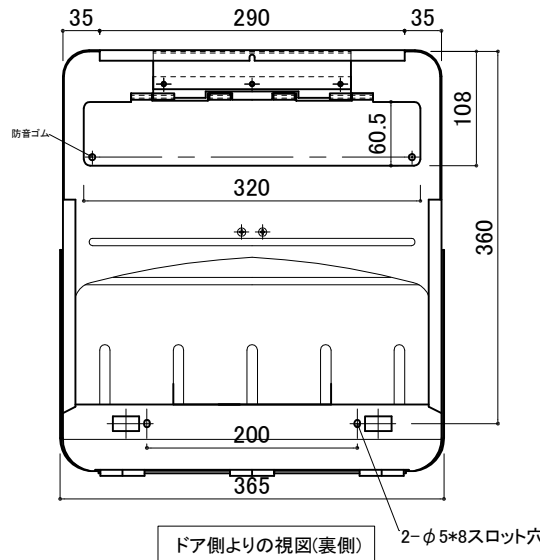

郵便受箱(片面プレスドア用)

# キンデックス KD-2S型 - キンデックス KD-2YS型外形比較

(アイボリーホワイト色)

※ 寸法の違い (A)108mm、(B) 98.5mm を確認ください。  
(KD-2S型) (KD-2YS型)

**KD-2S型**  
(近畿工業製対応)

**KD-2YS型**  
(輸送機工業製対応)

※特記以外の寸法は  
KD-2S型と同じ

⑤ 19-12-10 記事 (ハネ寸法) 見直し  
④ 19- 1-28 寸法見直し  
③ 17-10- 1 一部変更 (寸法相違点)