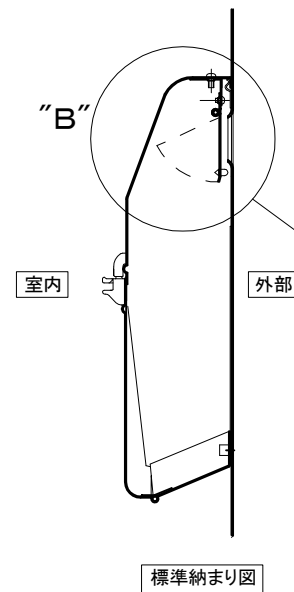

郵便受箱(片面プレスドア用)

# キンデックス KD-2S型 - キンデックス KD-2YS型外形比較

(アイボリーホワイト色)

※ 寸法の違い (A)108mm、(B) 98.5mm を確認ください。  
(KD-2S型) (KD-2YS型)

**KD-2S型**  
(近畿工業製対応)

**KD-2YS型**  
(輸送機工業製対応)

※特記以外の寸法は  
KD-2S型と同じ

⑤ 19-12-10 記事 (ハネ寸法) 見直し  
④ 19- 1-28 寸法見直し  
③ 17-10- 1 一部変更 (寸法相違点)

設計監理	工事名				設計監理	殿	出力日
年月日	調査	設計	営業	縮尺 1/2	施工	殿	全枚数
施工	名称 郵便ポストKD-2S+-2YS型比較図						図番
年月日							