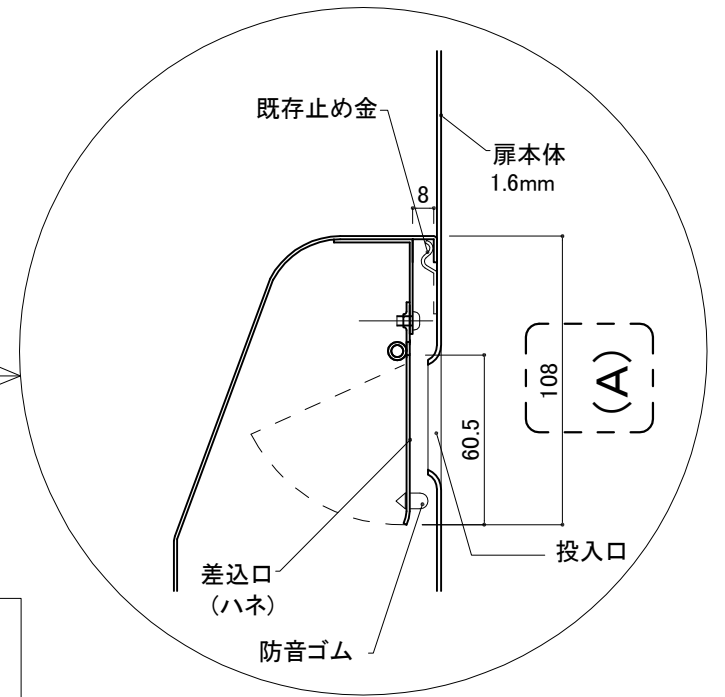

郵便受箱(片面プレスドア用)

# キンデックス KD-2S型 - キンデックス KD-2YS型外形比較

(アイボリーホワイト色)

※ 寸法の違い (A)108mm、(B) 98.5mm を確認ください。  
(KD-2S型) (KD-2YS型)

**KD-2S型**  
(近畿工業製対応)

**KD-2YS型**  
(輸送機工業製対応)

※特記以外の寸法は  
KD-2S型と同じ

⑤ 19-12-10 記事 (ハネ寸法) 見直し  
④ 19- 1-28 寸法見直し  
③ 17-10- 1 一部変更 (寸法相違点)

設計監理	工事名				設計監理	殿	出力日
年月日	調査	設計	営業	縮尺 1/2	施工	殿	全枚数
施工	名称 郵便ポストKD-2S+-2YS型比較図						図番
年月日							