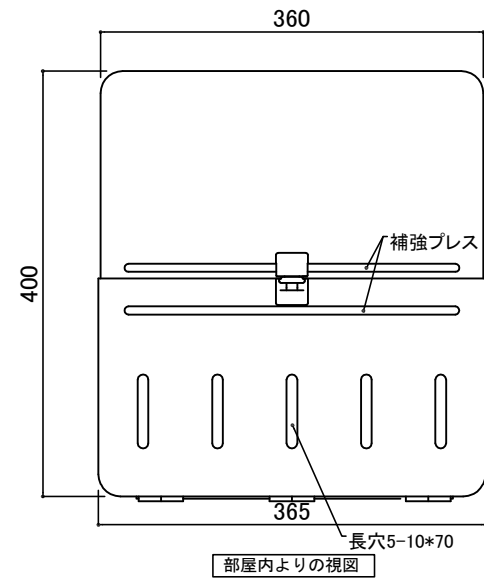

郵便受箱 (両面プレスドア用)

# キンデックス KD-2A改S型 - キンデックス KD-2YA改S型外形比較

(アイボリーホワイト色)

※ 寸法の違い (A)130mm、(B)120mm を確認ください。  
(KD-2A改S型) (KD-2YA改S型)

**KD-2A改S型**  
(近畿工業製対応)

**KD-2YA改S型**  
(輸送機工業製対応)

※特記以外の寸法は  
KD-2A改S型と同じ

- ⑤ 19-12-10 記事 (ハネ寸法) 見直し
- ④ 19- 1-28 寸法見直し
- ③ 18- 8- 2 一部変更 (対象ドア型式訂正)