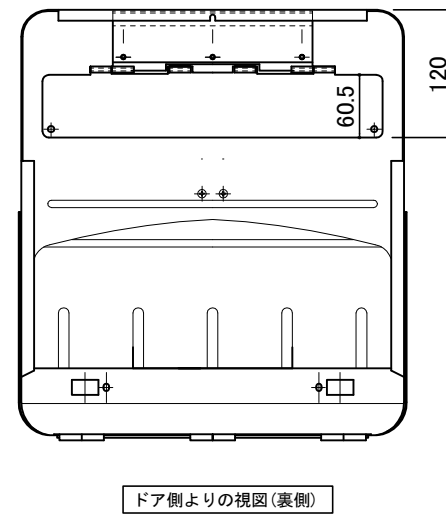

郵便受箱 (両面プレスドア用)

# キンデックス KD-2A改S型 - キンデックス KD-2YA改S型外形比較

(アイボリーホワイト色)

※ 寸法の違い (A)130mm、(B)120mm を確認ください。  
(KD-2A改S型) (KD-2YA改S型)

**KD-2A改S型**  
(近畿工業製対応)

**KD-2YA改S型**  
(輸送機工業製対応)

※特記以外の寸法は  
KD-2A改S型と同じ

- ⑤ 19-12-10 記事 (ハネ寸法) 見直し
- ④ 19- 1-28 寸法見直し
- ③ 18- 8- 2 一部変更 (対象ドア型式訂正)

設計監理 年月日	工事名				設計監理 殿	出力日 殿
	調査	設計	営業	縮尺 1/2		
施工 年月日	名称 郵便ポストKD-2A改S・-2YA改S型 比較図					