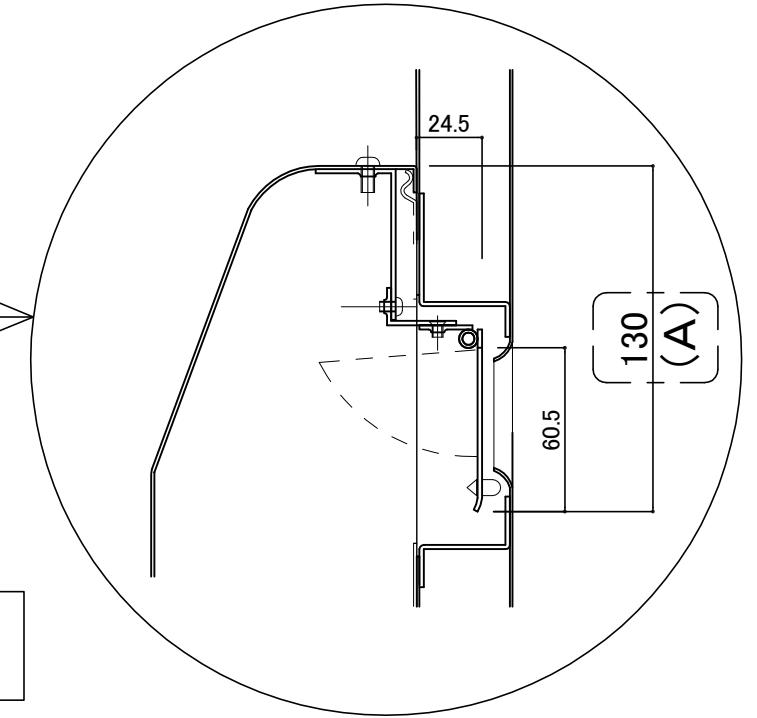

郵便受箱 (両面プレスドア用)

# キンデックス KD-2A改S型 - キンデックス KD-2YA改S型外形比較

(アイボリーホワイト色)

※ 寸法の違い (A)130mm、(B)120mm を確認ください。  
(KD-2A改S型) (KD-2YA改S型)

**KD-2A改S型**  
(近畿工業製対応)

**KD-2YA改S型**  
(輸送機工業製対応)

※特記以外の寸法は  
KD-2A改S型と同じ

- ⑤ 19-12-10 記事 (ハネ寸法) 見直し
- ④ 19- 1-28 寸法見直し
- ③ 18- 8- 2 一部変更 (対象ドア型式訂正)

設計監理 年月日	工事名				設計監理 殿	出力日 殿
	調査	設計	営業	縮尺 1/2		
施工 年月日	名称 郵便ポストKD-2A改S・-2YA改S型 比較図					