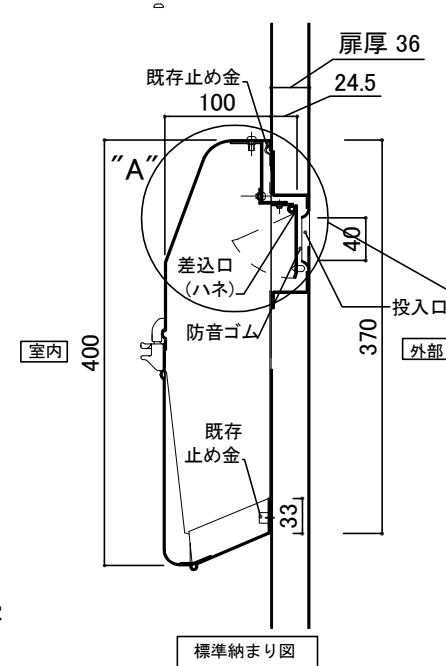

郵便受箱 (両面プレスドア用)

# キンデックス KD-2A改S型 - キンデックス KD-2YA改S型外形比較

(アイボリーホワイト色)

※ 寸法の違い (A)130mm、(B)120mm を確認ください。  
(KD-2A改S型) (KD-2YA改S型)

**KD-2A改S型**  
(近畿工業製対応)

**KD-2YA改S型**  
(輸送機工業製対応)

※特記以外の寸法は  
KD-2A改S型と同じ

- ⑤ 19-12-10 記事 (ハネ寸法) 見直し
- ④ 19- 1-28 寸法見直し
- ③ 18- 8- 2 一部変更 (対象ドア型式訂正)

設計監理 年月日	工事名				設計監理 殿	出力日 殿
	調査	設計	営業	縮尺 1/2		
施工 年月日	名称 郵便ポストKD-2A改S・-2YA改S型 比較図					