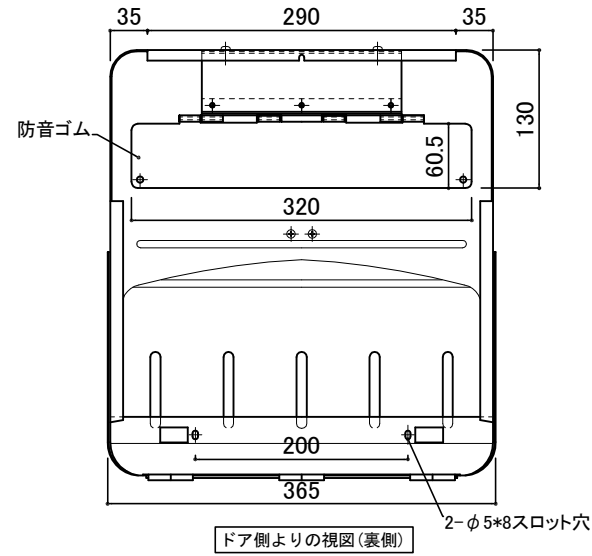

郵便受箱 (両面プレスドア用)

# キンデックス KD-2A改S型 - キンデックス KD-2YA改S型外形比較

(アイボリーホワイト色)

※ 寸法の違い (A)130mm、(B)120mm を確認ください。  
(KD-2A改S型) (KD-2YA改S型)

**KD-2A改S型**  
(近畿工業製対応)

**KD-2YA改S型**  
(輸送機工業製対応)

※特記以外の寸法は  
KD-2A改S型と同じ

- ⑤ 19-12-10 記事 (ハネ寸法) 見直し
- ④ 19- 1-28 寸法見直し
- ③ 18- 8- 2 一部変更 (対象ドア型式訂正)

設計監理 年月日	工事名				設計監理 殿	出力日 殿
	調査	設計	営業	縮尺 1/2		
施工 年月日	名称 郵便ポストKD-2A改S・-2YA改S型 比較図					