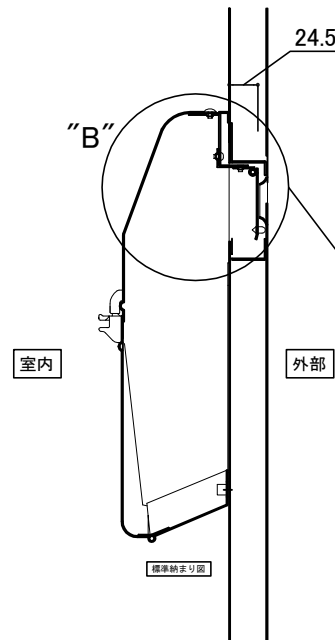

郵便受箱 (両面プレスドア用)

# キンデックス KD-2A改S型 - キンデックス KD-2YA改S型外形比較

(アイボリーホワイト色)

※ 寸法の違い (A)130mm、(B)120mm を確認ください。  
(KD-2A改S型) (KD-2YA改S型)

**KD-2A改S型**  
(近畿工業製対応)

**KD-2YA改S型**  
(輸送機工業製対応)

※特記以外の寸法は  
KD-2A改S型と同じ

- ⑤ 19-12-10 記事 (ハネ寸法) 見直し
- ④ 19- 1-28 寸法見直し
- ③ 18- 8- 2 一部変更 (対象ドア型式訂正)

設計監理 年月日	工事名				設計監理 殿	出力日 殿
	調査	設計	営業	縮尺 1/2		
施工 年月日	名称 郵便ポストKD-2A改S・-2YA改S型 比較図					