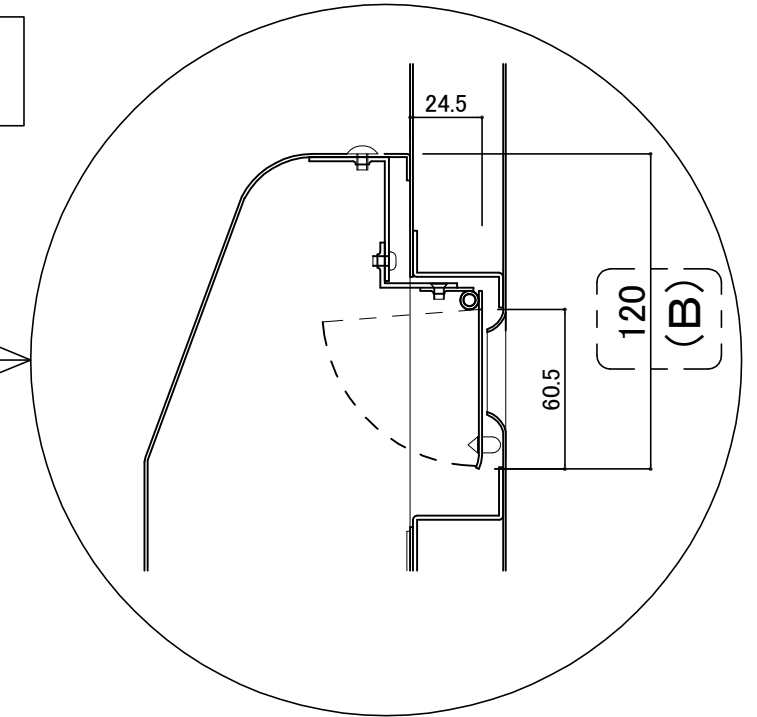

郵便受箱 (両面プレスドア用)

# キンデックス KD-2A改S型 - キンデックス KD-2YA改S型外形比較

(アイボリーホワイト色)

※ 寸法の違い (A)130mm、(B)120mm を確認ください。  
(KD-2A改S型) (KD-2YA改S型)

**KD-2A改S型**  
(近畿工業製対応)

**KD-2YA改S型**  
(輸送機工業製対応)

※特記以外の寸法は  
KD-2A改S型と同じ

- ⑤ 19-12-10 記事 (ハネ寸法) 見直し
- ④ 19- 1-28 寸法見直し
- ③ 18- 8- 2 一部変更 (対象ドア型式訂正)

設計監理 年月日	工事名				設計監理 殿	出力日 殿
	調査	設計	営業	縮尺 1/2		
施工 年月日	名称 郵便ポストKD-2A改S・-2YA改S型 比較図					