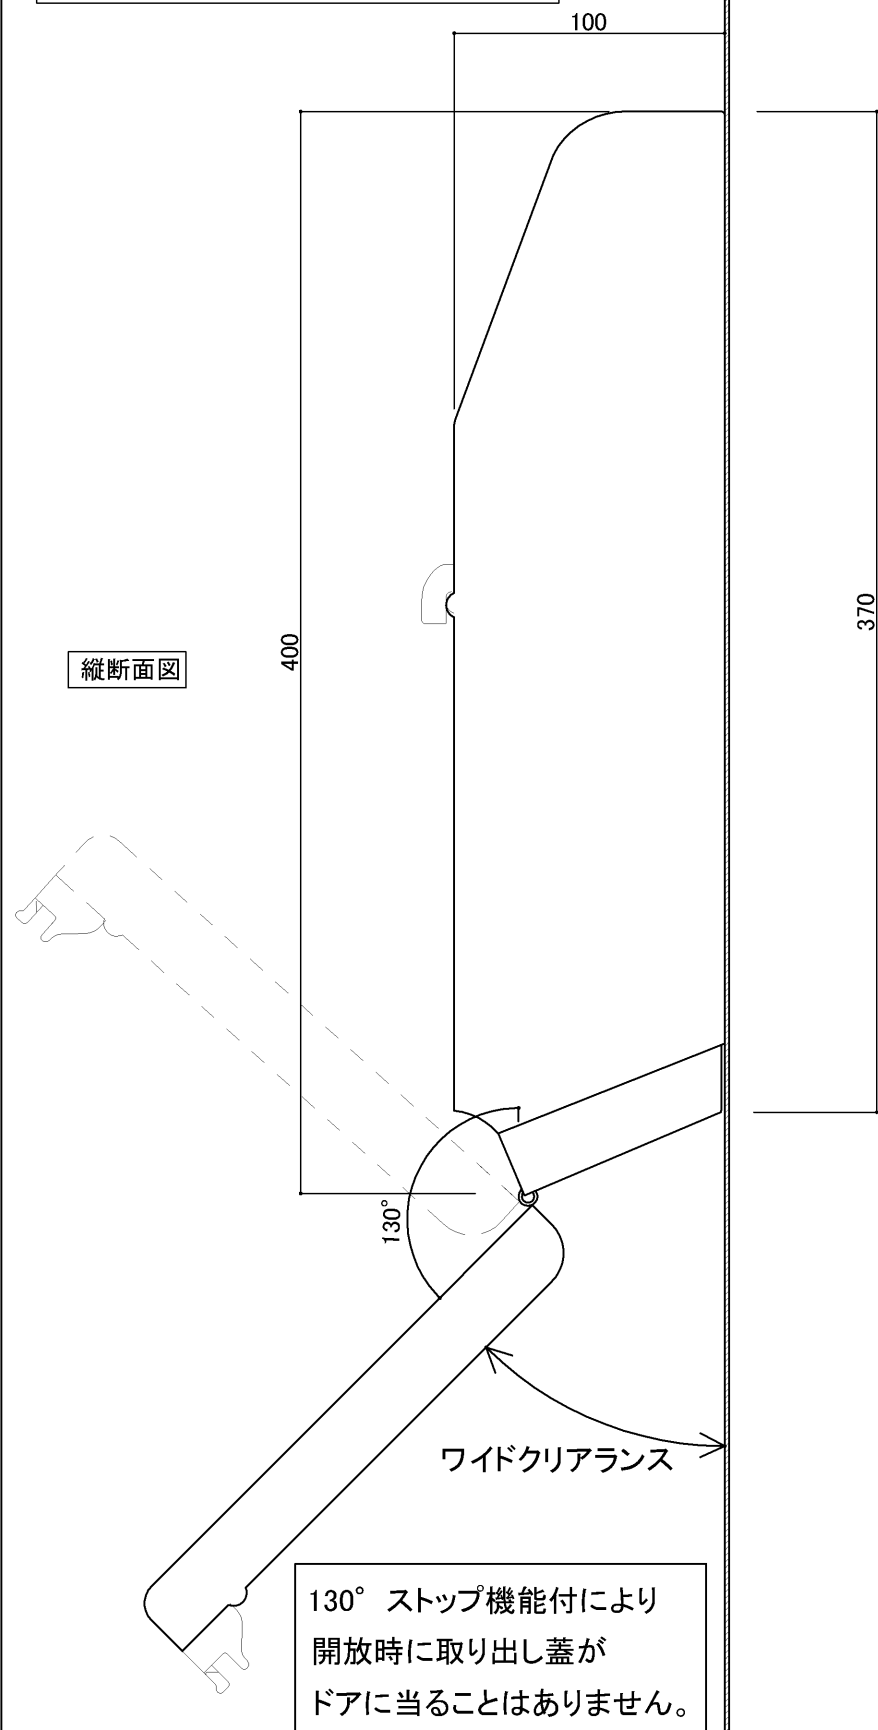

郵便受箱(片面プレスドア用)

外気防止(遮風)標準付属品

# キンデックス KD-2MS型

(アイボリーホワイト色)

部屋内よりの視図

ドア側よりの視図(裏側)

上面よりの視図

設計監理	工事名				設計監理	出力日
年月日	調査	設計	営業	縮尺 1/2	施工	殿 全枚数
施工	名称 郵便ポスト キンデックスKD-2MS型 詳細図1				殿 図番	
年月日					<i>Kindex</i>	

郵便受箱(片面プレスドア用)

# キンデックス KD-2MS型

(アイボリーホワイト色)

外気防止(遮風)標準付属品

扉本体  
1.6mm

縦断面図

370

縦断面図

370

標準納まり図

扉本体  
1.6mm

投入口

外部

370

② 19- 4- 8 ハネ寸法見直し  
 ① 18- 7-17 初版発行

設計監理	工事名				設計監理	出力日
年月日	調査	設計	営業	縮尺 1/2	施工	殿 全枚数
施工	名称 郵便ポスト キンデックスKD-2MS型 詳細図2					殿 図番
年月日						