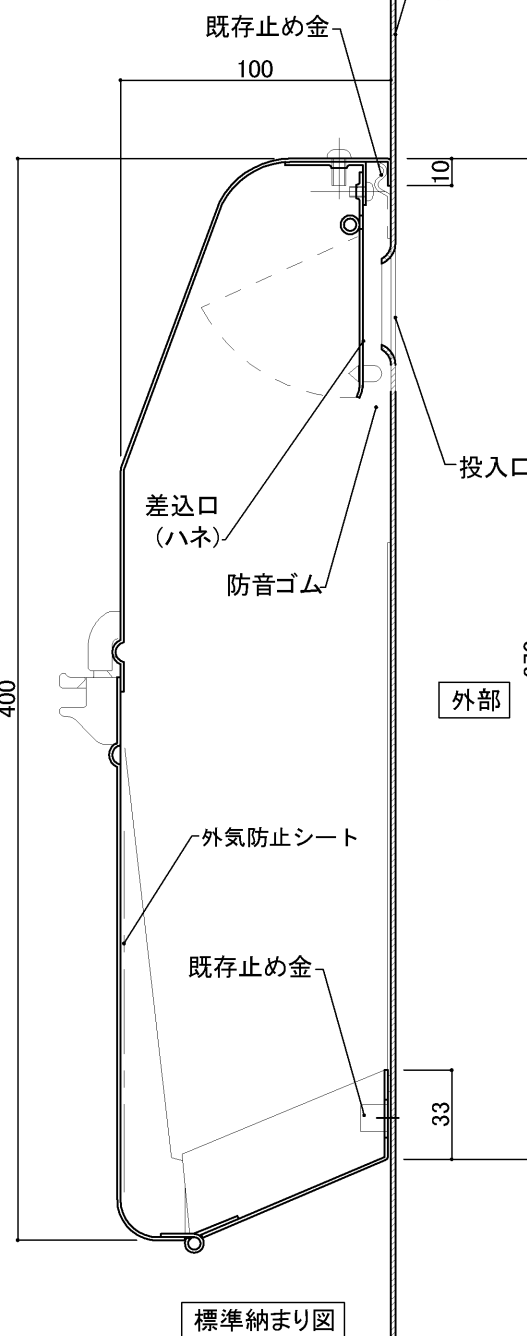

郵便受箱(片面プレスドア用)

外気防止(遮風)標準付属品

# キンデックス KD-2MS型

(アイボリーホワイト色)

部屋内よりの視図

ドア側よりの視図(裏側)

上面よりの視図

設計監理	工事名				設計監理	出力日
年月日	調査	設計	営業	縮尺 1/2	施工	殿 全枚数
施工	名称 郵便ポスト キンデックスKD-2MS型 詳細図1				殿 図番	
年月日					<i>Kindex</i>	

郵便受箱(片面プレスドア用)

# キンデックス KD-2MS型

(アイボリーホワイト色)

外気防止(遮風)標準付属品

扉本体  
1.6mm

縦断面図

370

縦断面図

370

標準納まり図

扉本体  
1.6mm

投入口

外部

370

② 19- 4- 8 ハネ寸法見直し  
 ① 18- 7-17 初版発行

設計監理	工事名				設計監理	出力日
年月日	調査	設計	営業	縮尺 1/2	施工	殿 全枚数
施工	名称 郵便ポスト キンデックスKD-2MS型 詳細図2					殿 図番
年月日						