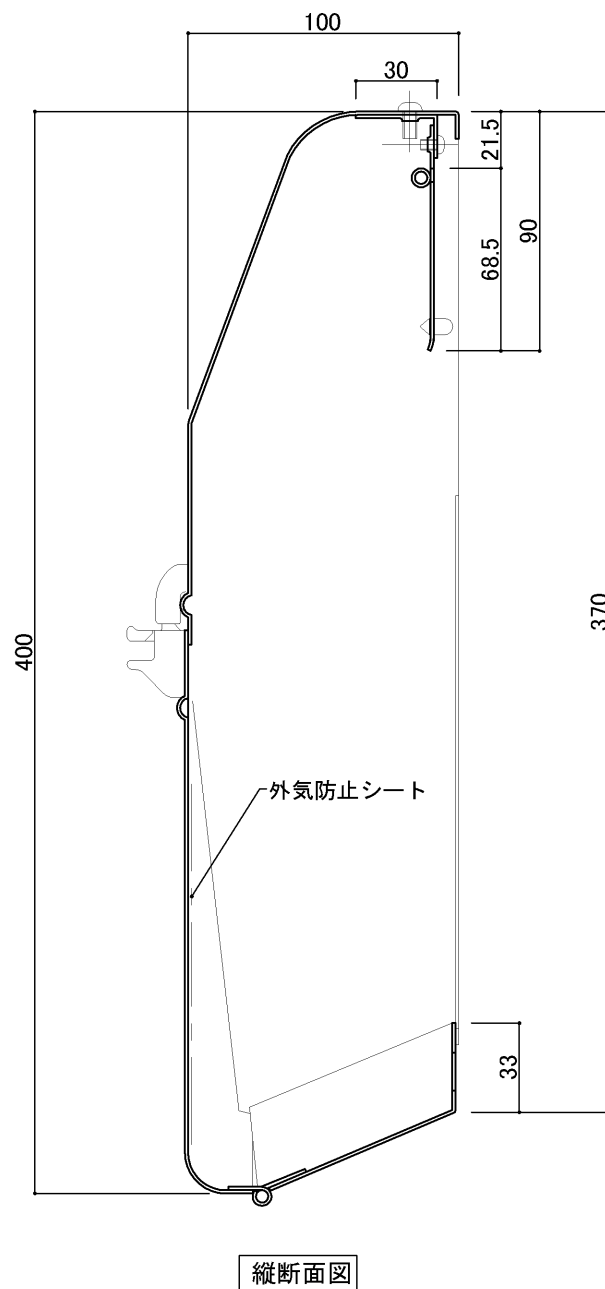

郵便受箱(片面プレスドア用)

外気防止(遮風)標準付属品

# キンデックス KD-2MS型

(アイボリーホワイト色)

部屋内よりの視図

ドア側よりの視図(裏側)

上面よりの視図

設計監理	工事名				設計監理	出力日
年月日	調査	設計	営業	縮尺 1/2	施工	殿 全枚数
施工	名称 郵便ポスト キンデックスKD-2MS型 詳細図1				殿 図番	
年月日					<i>Kindex</i>	

郵便受箱(片面プレスドア用)

# キンデックス KD-2MS型

(アイボリーホワイト色)

外気防止(遮風)標準付属品

扉本体  
1.6mm

縦断面図

370

縦断面図

370

標準納まり図

扉本体  
1.6mm

投入口

外部

370

② 19- 4- 8 ハネ寸法見直し  
 ① 18- 7-17 初版発行

設計監理	工事名				設計監理	出力日
年月日	調査	設計	営業	縮尺 1/2	施工	殿 全枚数
施工	名称 郵便ポスト キンデックスKD-2MS型 詳細図2					殿 図番
年月日						