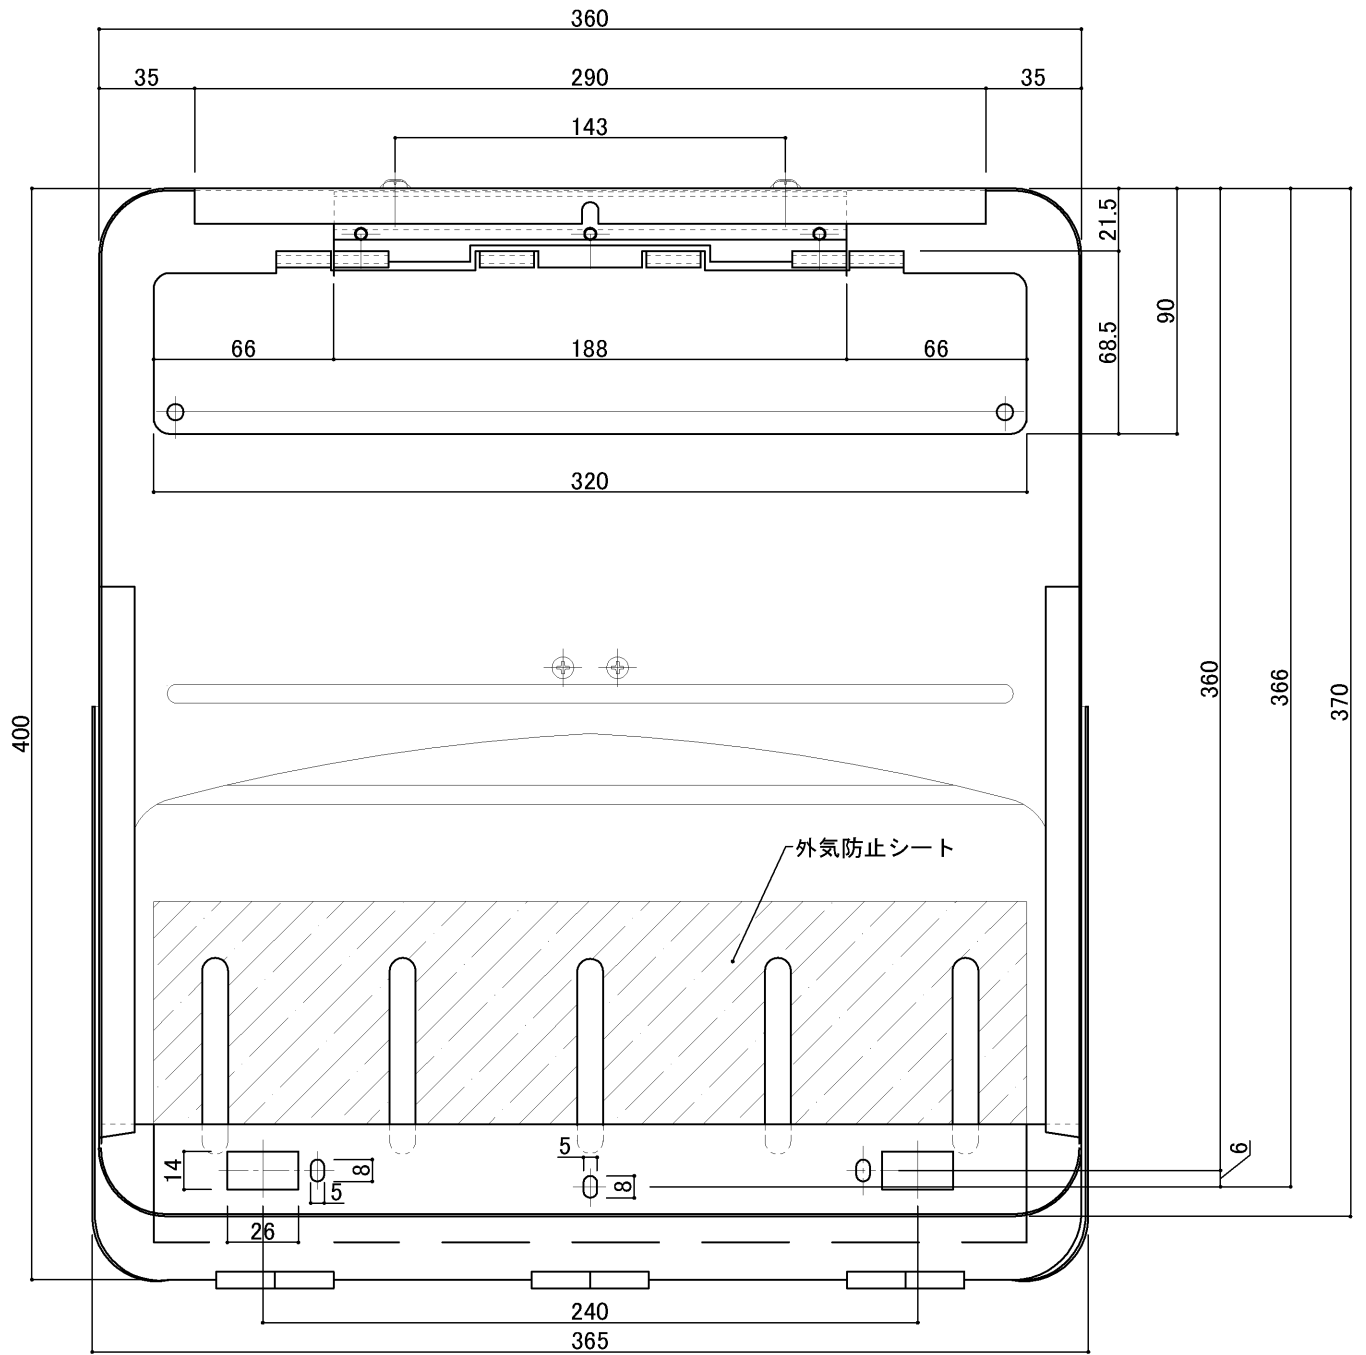

郵便受箱(片面プレスドア用)

外気防止(遮風)標準付属品

# キンデックス KD-2MS型

(アイボリーホワイト色)

部屋内よりの視図

ドア側よりの視図(裏側)

上面よりの視図

設計監理	工事名				設計監理	出力日
年月日	調査	設計	営業	縮尺 1/2	施工	殿 全枚数
施工	名称 郵便ポスト キンデックスKD-2MS型 詳細図1				殿 図番	
年月日					<i>Kindex</i>	

郵便受箱(片面プレスドア用)

# キンデックス KD-2MS型

(アイボリーホワイト色)

外気防止(遮風)標準付属品

扉本体  
1.6mm

縦断面図

370

縦断面図

370

標準納まり図

扉本体  
1.6mm

投入口

外部

370

② 19- 4- 8 ハネ寸法見直し  
 ① 18- 7-17 初版発行

設計監理	工事名				設計監理	出力日
年月日	調査	設計	営業	縮尺 1/2	施工	殿 全枚数
施工	名称 郵便ポスト キンデックスKD-2MS型 詳細図2					殿 図番
年月日						