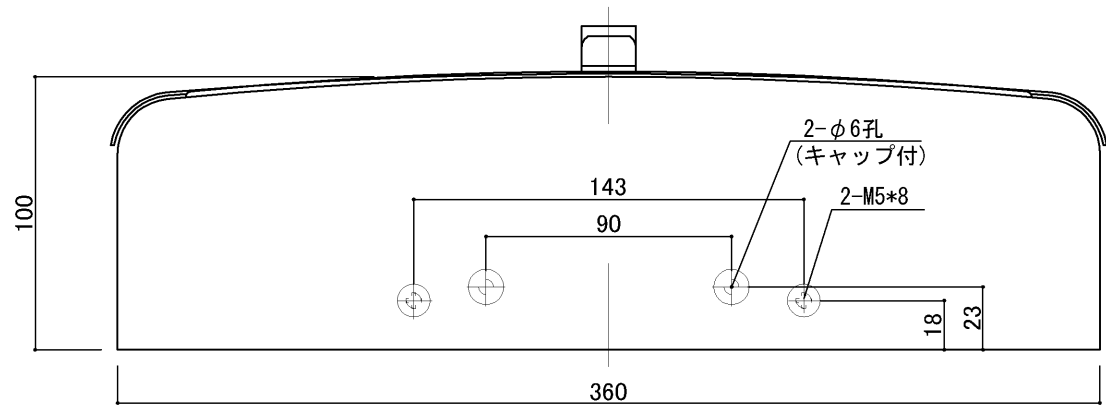

# キンデックス KD-2MS型

(アイボリーホワイト色)

部屋内よりの視図

ドア側よりの視図(裏側)

上面よりの視図

設計監理	工事名				設計監理	出力日
年月日	調査	設計	営業	縮尺 1/2	施工	殿 全枚数
施工	名称 郵便ポスト キンデックスKD-2MS型 詳細図1				殿 図番	
年月日					<i>Kindex</i>	

郵便受箱(片面プレスドア用)

# キンデックス KD-2MS型

(アイボリーホワイト色)

外気防止(遮風)標準付属品

扉本体  
1.6mm

縦断面図

370

縦断面図

370

標準納まり図

扉本体  
1.6mm

投入口

外部

370

② 19- 4- 8 ハネ寸法見直し  
 ① 18- 7-17 初版発行

設計監理	工事名				設計監理	出力日
年月日	調査	設計	営業	縮尺 1/2	施工	殿 全枚数
施工	名称 郵便ポスト キンデックスKD-2MS型 詳細図2					殿 図番
年月日						