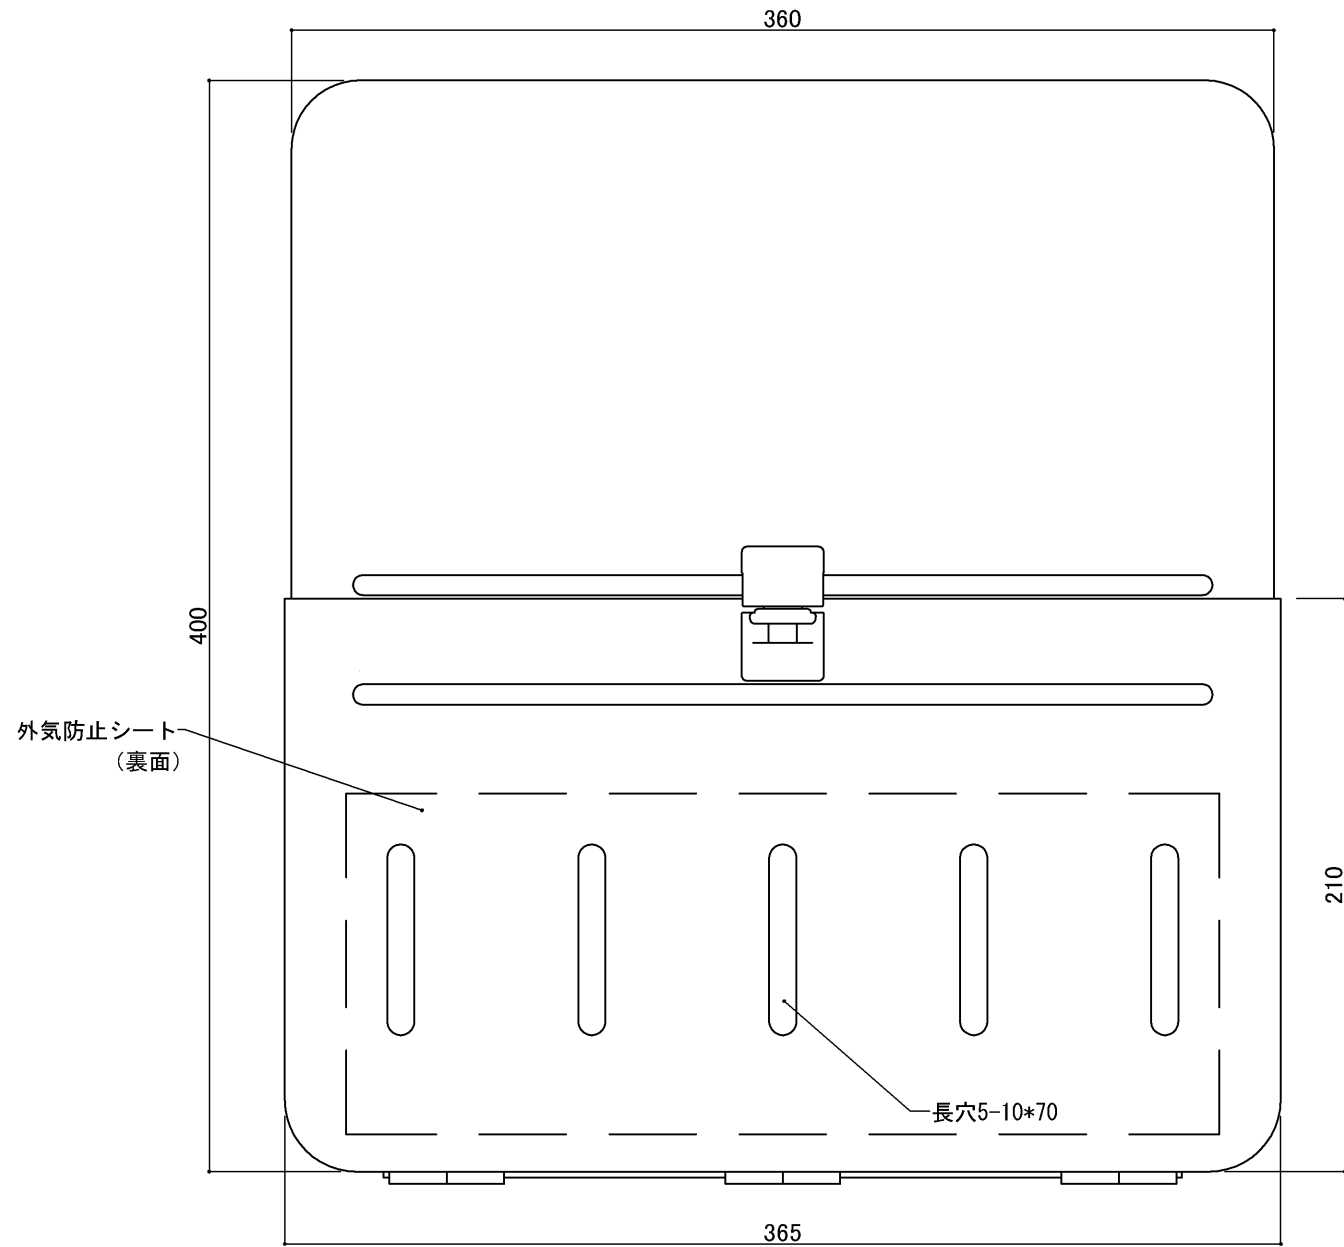

郵便受箱(片面プレスドア用)

外気防止(遮風)標準付属品

# キンデックス KD-2MS型

(アイボリーホワイト色)

部屋内よりの視図

ドア側よりの視図(裏側)

上面よりの視図

設計監理	工事名				設計監理	出力日
年月日	調査	設計	営業	縮尺 1/2	施工	殿 全枚数
施工	名称 郵便ポスト キンデックスKD-2MS型 詳細図1				殿 図番	
年月日					<i>Kindex</i>	

郵便受箱(片面プレスドア用)

# キンデックス KD-2MS型

(アイボリーホワイト色)

外気防止(遮風)標準付属品

扉本体  
1.6mm

縦断面図

370

縦断面図

370

標準納まり図

扉本体  
1.6mm

投入口

外部

370

② 19- 4- 8 ハネ寸法見直し  
 ① 18- 7-17 初版発行

設計監理	工事名				設計監理	出力日
年月日	調査	設計	営業	縮尺 1/2	施工	殿 全枚数
施工	名称 郵便ポスト キンデックスKD-2MS型 詳細図2					殿 図番
年月日						