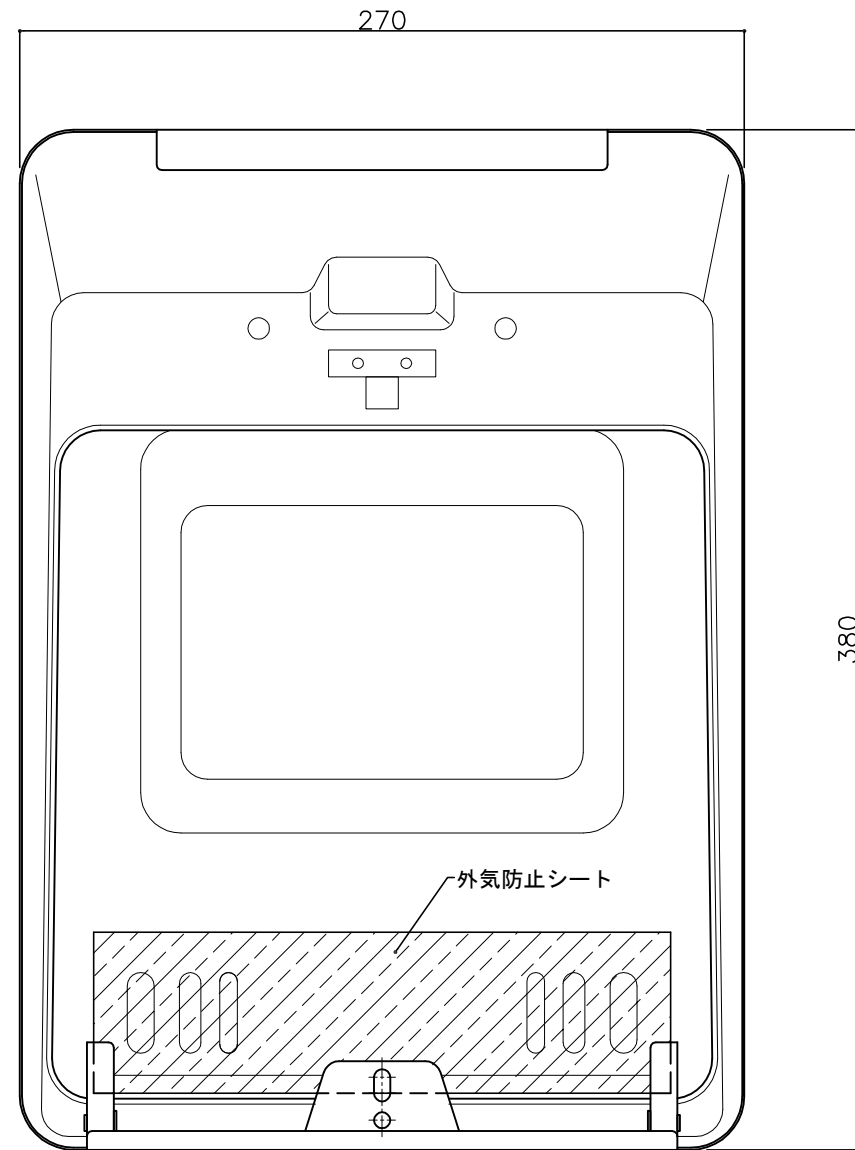

郵便受箱(両面フラッシュ用)

KD-5A型

外気防止(遮風)標準付属品

受箱裏側

標準納まり図

受箱裏側

設計監理	工事名				設計監理	出力日
年月日	調査	設計	営業	縮尺	殿	殿
施工				1/2	施工	全枚数
年月日	名称 郵便ホスト KD-5A型 詳細図1				Kindex	図番