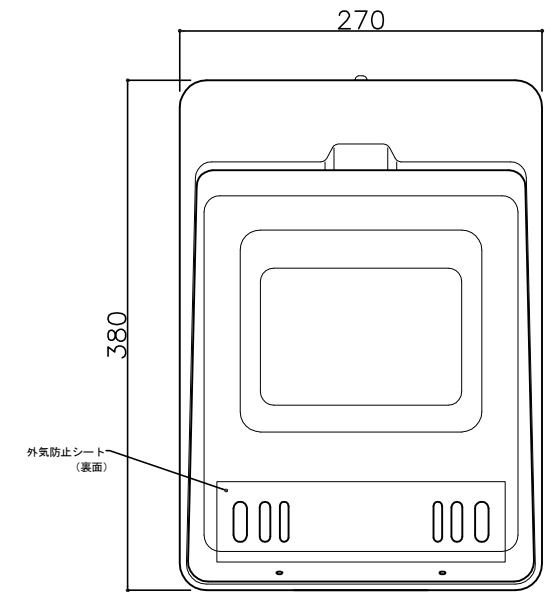

郵便受箱(両面フラッシュ用)

KD-5A型

外気防止(遮風)標準付属品

受箱裏側

標準納まり図

受箱裏側

設計監理	工事名				設計監理	出力日
年月日	調査	設計	営業	縮尺	殿	殿
施工				1/2	施工	全枚数
年月日	名称 郵便ホスト KD-5A型 詳細図1				Kindex	図番