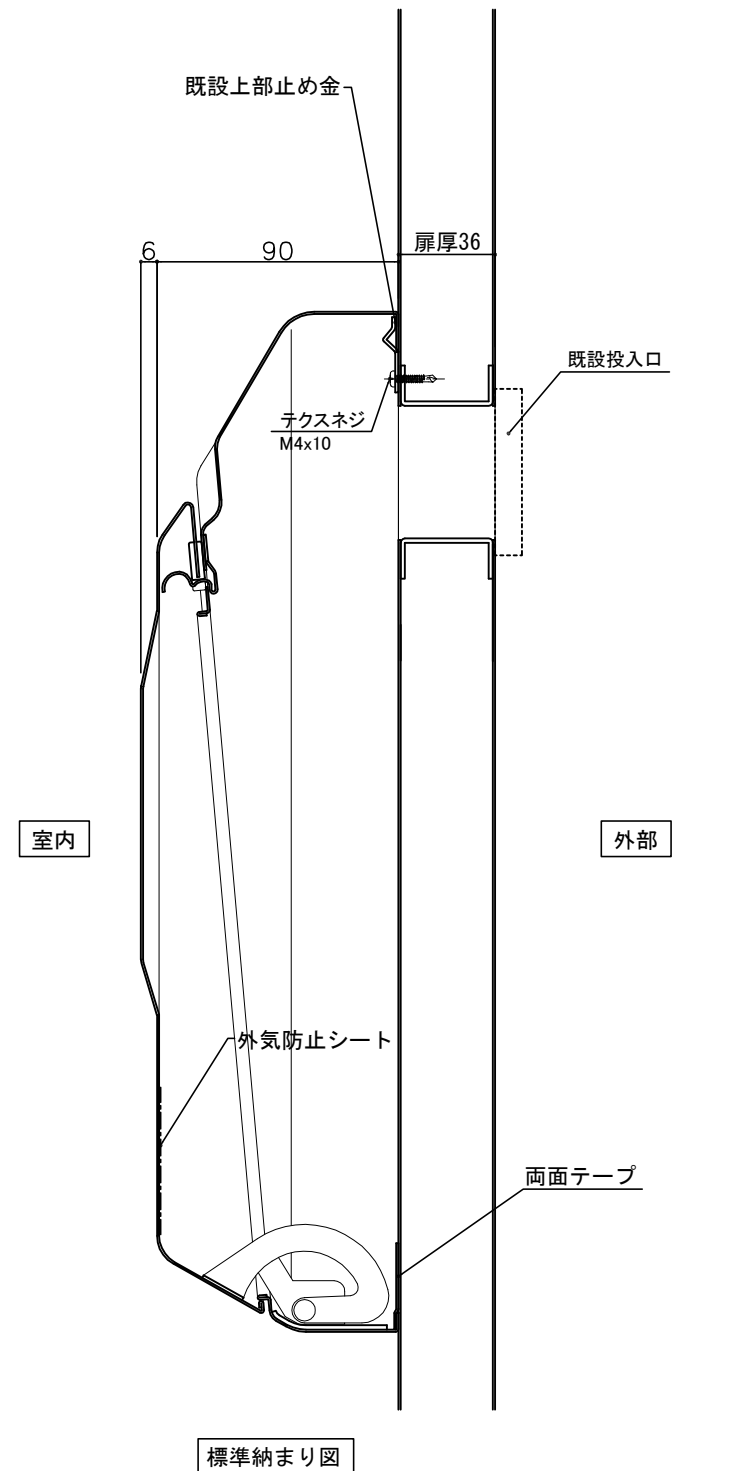

郵便受箱(両面フラッシュ用)

KD-5A型

外気防止(遮風)標準付属品

受箱裏側

標準納まり図

受箱裏側

設計監理	工事名				設計監理	出力日
年月日	調査	設計	営業	縮尺	殿	殿
施工				1/2	施工	全枚数
年月日	名称 郵便ホスト KD-5A型 詳細図1				Kindex	図番