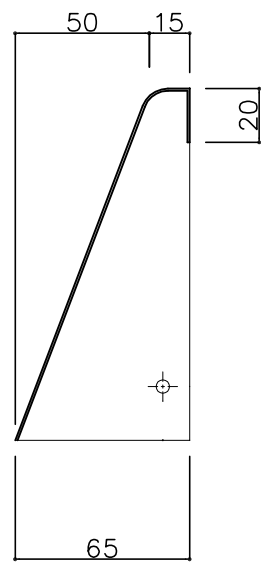

郵便受箱(両面フラッシュ用)

KD-5C型

外気防止(遮風)標準付属品

ドア側よりの視図(裏側)

室内

標準納まり図

外部

ドア厚
36~40mm(許容範囲)

設計監理	工事名				設計監理	出力日
年月日	調査	設計	営業	縮尺 1/2	殿	全枚数
施工	名称				殿	図番
年月日	郵便ポスト KD-5C型 詳細図1				<i>Kindex</i>	