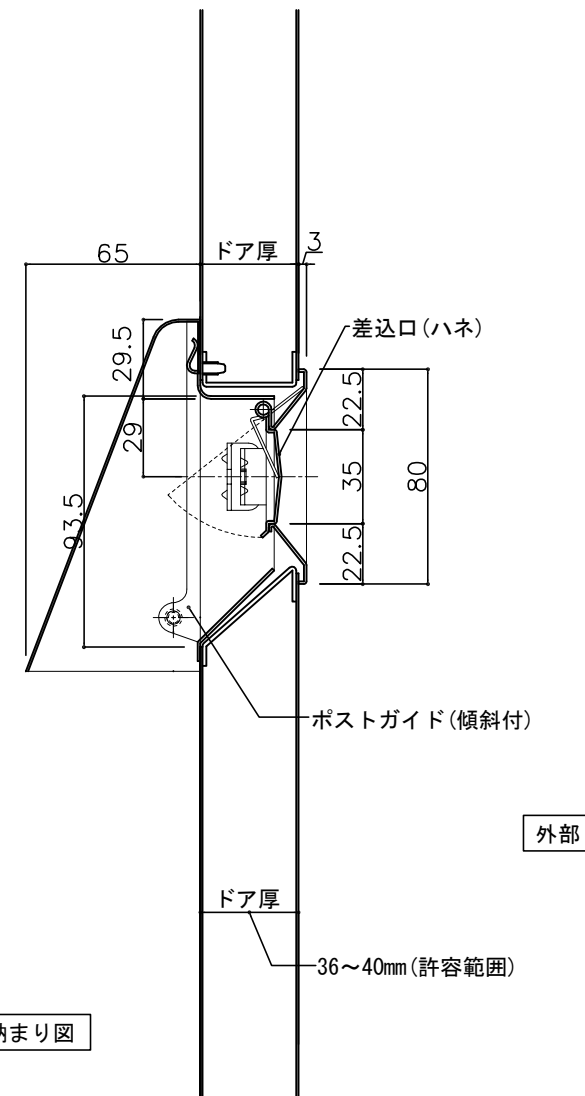

郵便受箱(両面フラッシュ用)

KD-5C型

外気防止(遮風)標準付属品

ドア側よりの視図(裏側)

室内

標準納まり図

外部

ドア厚
36~40mm(許容範囲)

設計監理	工事名				設計監理	出力日
年月日	調査	設計	営業	縮尺 1/2	殿	全枚数
施工	名称				殿	図番
年月日	郵便ポスト KD-5C型 詳細図1				<i>Kindex</i>	