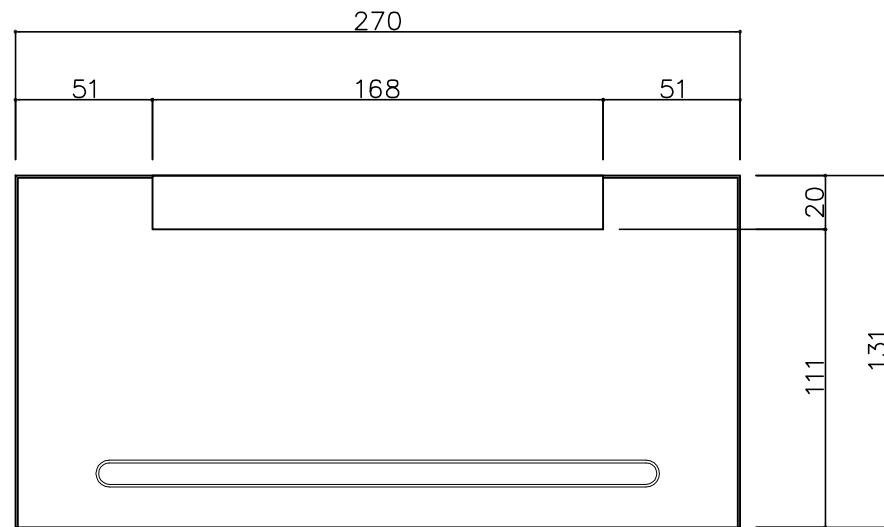

郵便受箱(両面フラッシュ用)

KD-5C型

外気防止(遮風)標準付属品

ドア側よりの視図(裏側)

室内

標準納まり図

外部

ドア厚
36~40mm(許容範囲)

設計監理	工事名				設計監理	出力日
年月日	調査	設計	営業	縮尺 1/2	殿	全枚数
施工	名称				殿	図番
年月日	郵便ポスト KD-5C型 詳細図1				<i>Kindex</i>	