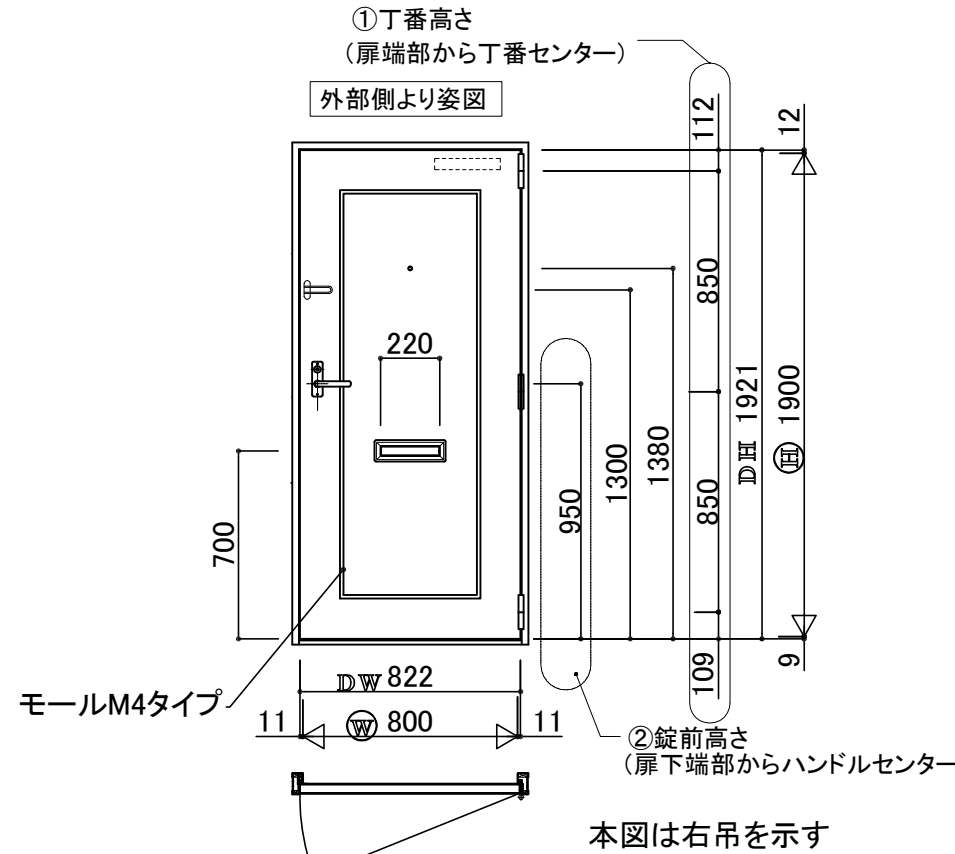

# 新設ドア

## New・KDドア K-3タイプ

※モールドタイプ(M4)

※新規扉は化粧鋼板ドアとする。

符号	寸法	数量	取付場所	
3	DW 822	R		
K	DH 1921	L		
		計		
金物品名	メーカー・品番	一處分	総数	備考
丁番(5インチ)	キンマツ SD-565	3		色:シルバー ※2
レバーハンドル 面付錠	美和 U9RAHPC	1		(ST)
ドアクローザ	リョービ BL-3P	1		色:シルバー
ドアスコープ	松葉 MV-14RL	1		色:シルバー
ドアガード	シブタニ DL-82	1		色:シルバー ※3
郵便投入口	シブタニ DP-84	1		色:シルバー
郵便受箱	シブタニ DP-67A	1		色:アイボリー
ポストガイド	シブタニ DP-78	1		
気密ゴム	Kindex パンダパッキン	1式		色:ブラック
アルミモール	M4タイプ	1		色:シルバー ※1