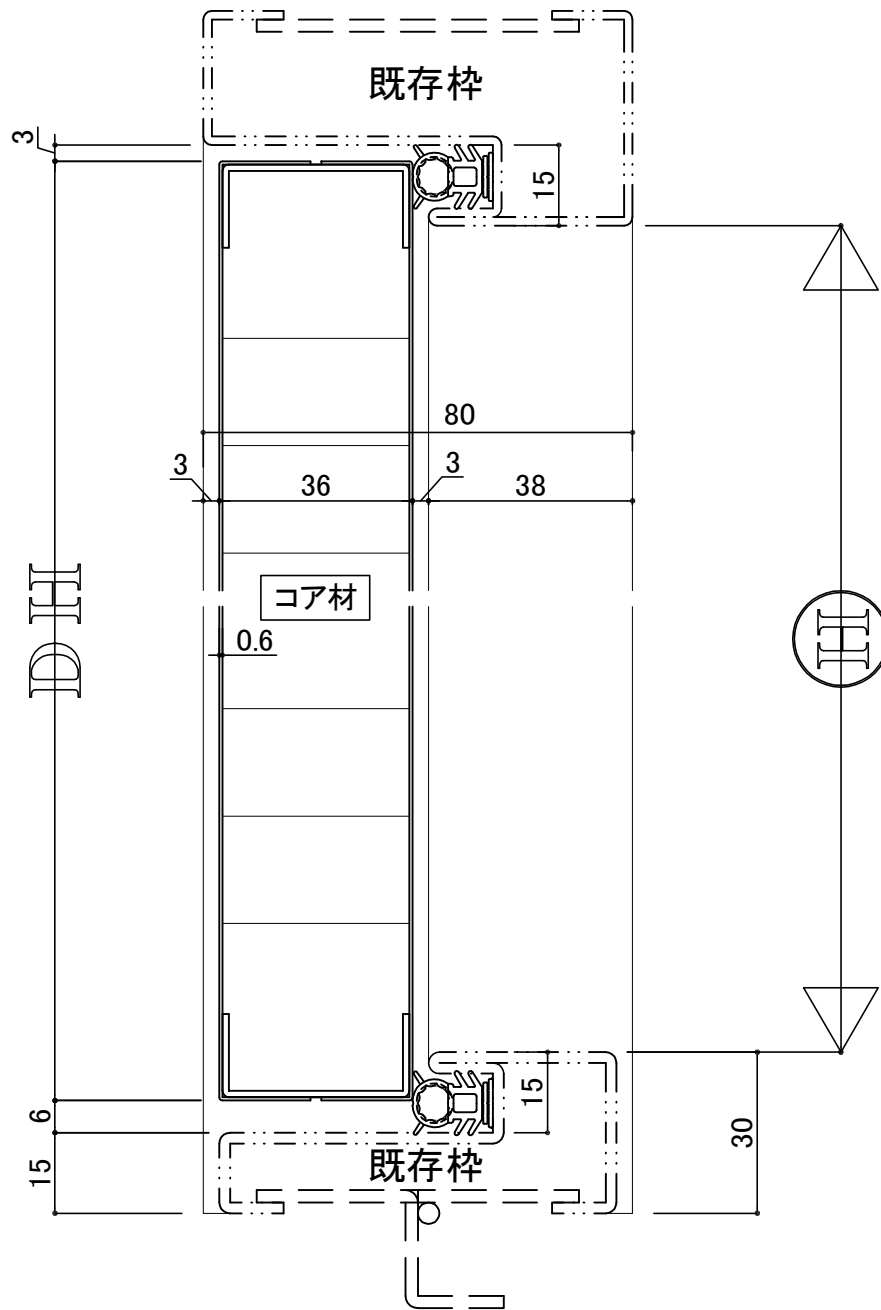

# 新設ドア

## New・KDドア K-3タイプ

※モールドタイプ(M4)

※新規扉は化粧鋼板ドアとする。

符号	寸法	数量	取付場所	
3	DW 822	R		
K	DH 1921	L		
		計		
金物品名	メーカー・品番	一處分	総数	備考
丁番(5インチ)	キンマツ SD-565	3		色:シルバー ※2
レバーハンドル 面付錠	美和 U9RAHPC	1		(ST)
ドアクローザ	リョービ BL-3P	1		色:シルバー
ドアスコープ	松葉 MV-14RL	1		色:シルバー
ドアガード	シブタニ DL-82	1		色:シルバー ※3
郵便投入口	シブタニ DP-84	1		色:シルバー
郵便受箱	シブタニ DP-67A	1		色:アイボリー
ポストガイド	シブタニ DP-78	1		
気密ゴム	Kindex パンダパッキン	1式		色:ブラック
アルミモール	M4タイプ	1		色:シルバー ※1

- ※1. デザインモールは豊富なカラーデザイン(S-1, M-1~M-19)からイメージに合わせてお選びいただける「アヴェニューシリーズ」
  - ※2. オプション: 調整機能付対震丁番(型式 KD-0520A)  
調整機能付面付丁番(型式 KD-0520B)
  - ※3. ドアガードは、用心鎖(シルバー)に交換出来ます。  
(追加費用なし・・・但し、発注時に指定要)
- 注. 金物カラー(シルバー・ゴールド色)が選べます。