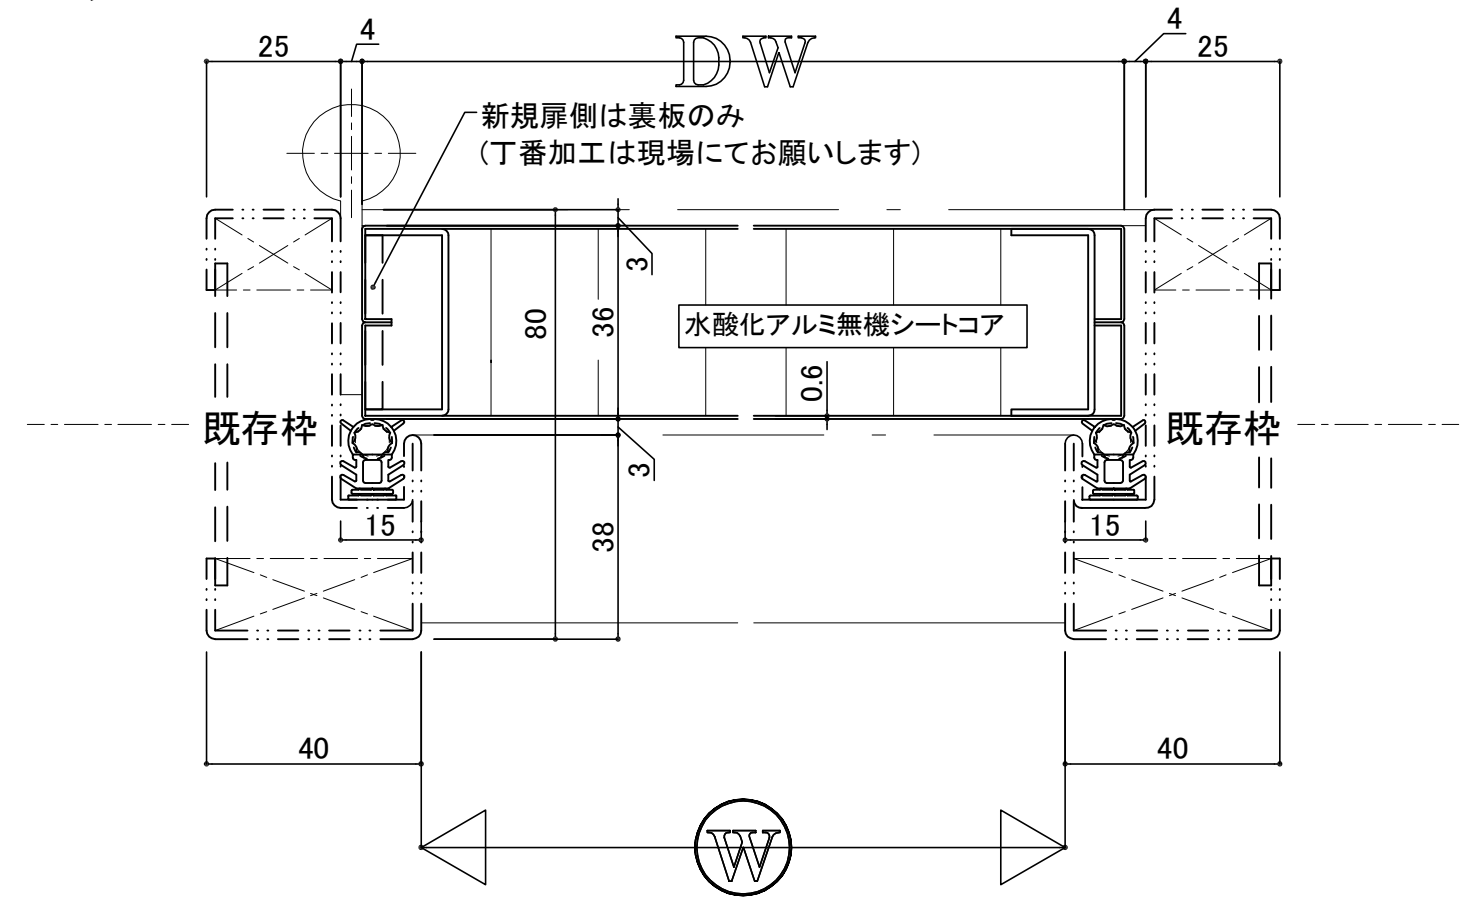

## New・KDドア K-3タイプ

※モールドタイプ(M4)

※新規扉は化粧鋼板ドアとする。

符号	寸法	数量	取付場所	
3	DW 822	R		
K	DH 1921	L		
		計		
金物品名	メーカー・品番	一處分	総数	備考
丁番(5インチ)	キンマツ SD-565	3		色:シルバー ※2
レバーハンドル 面付錠	美和 U9RAHPC	1		(ST)
ドアクローザ	リョービ BL-3P	1		色:シルバー
ドアスコープ	松葉 MV-14RL	1		色:シルバー
ドアガード	シブタニ DL-82	1		色:シルバー ※3
郵便投入口	シブタニ DP-84	1		色:シルバー
郵便受箱	シブタニ DP-67A	1		色:アイボリー
ポストガイド	シブタニ DP-78	1		
気密ゴム	Kindex パンダパッキン	1式		色:ブラック
アルミモール	M4タイプ	1		色:シルバー ※1

- ※1. デザインモールは豊富なカラーデザイン(S-1, M-1~M-19)からイメージに合わせてお選びいただける「アヴェニューシリーズ」
  - ※2. オプション: 調整機能付対震丁番(型式 KD-0520A)  
調整機能付面付丁番(型式 KD-0520B)
  - ※3. ドアガードは、用心鎖(シルバー)に交換出来ます。  
(追加費用なし・・・但し、発注時に指定要)
- 注. 金物カラー(シルバー・ゴールド色)が選べます。