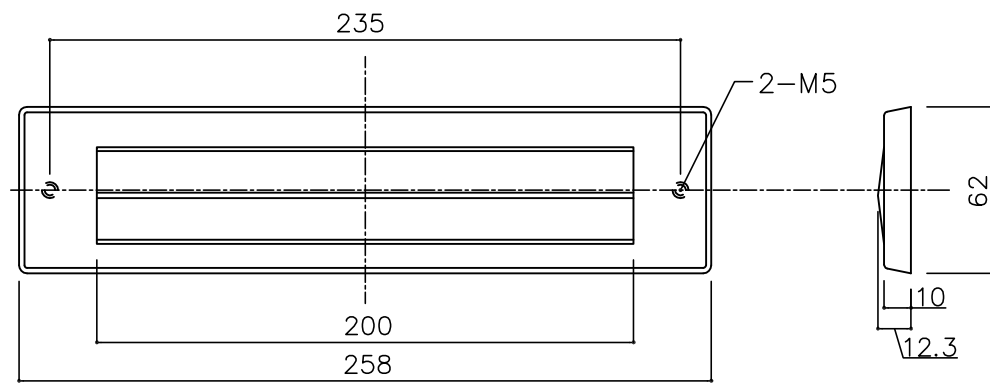

郵便受箱(両面フラッシュ用)

**KD-1C型**

(プラスチック) ホワイト色

上方及び下方から取り出しが出来ます

設計監理	工事名				設計監理	出力日
年月日	調査	設計	営業	縮尺 1/2	施工	殿 全枚数
施工	名称 郵便ポスト KD-1C型 詳細図 1					図番
年月日						

郵便受箱(両面フラッシュ用)

KD-1C型

Ⓐ 投入口 ( DC-P0-3 )

材 料 : 亜鉛ダイキャスト

仕上げ : シルバーホワイト

切欠図

② 16-11-29 記事修正  
① 15-11-20 型式変更

設計監理 年月日	工事名				設計監理 殿	出力日
	調査	設計	営業	縮尺 1/2		施工 殿
施工 年月日	名称 郵便ポスト KD-1C型 詳細図2				Kindex	図番