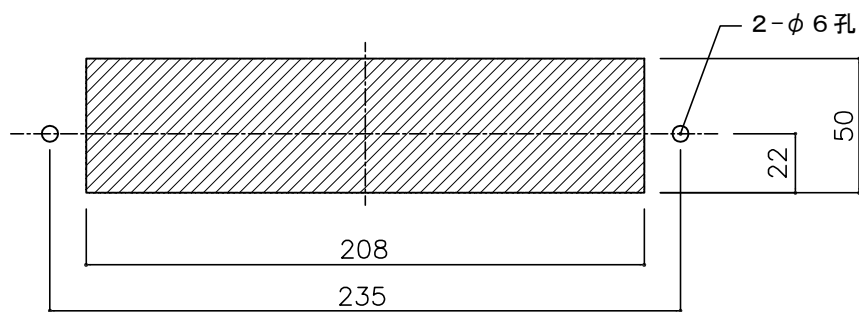

郵便受箱(両面フラッシュ用)

**KD-1C型**

(プラスチック) ホワイト色

上方及び下方から取り出しが出来ます

設計監理	工事名				設計監理	出力日
年月日	調査	設計	営業	縮尺 1/2	施工	殿 全枚数
施工	名称 郵便ポスト KD-1C型 詳細図 1					図番
年月日						

郵便受箱(両面フラッシュ用)

KD-1C型

Ⓐ 投入口 ( DC-P0-3 )

材 料 : 亜鉛ダイキャスト

仕上げ : シルバーホワイト

切欠図

② 16-11-29 記事修正  
① 15-11-20 型式変更

設計監理 年月日	工事名				設計監理 殿	出力日
	調査	設計	営業	縮尺 1/2		施工 殿
施工 年月日	名称 郵便ポスト KD-1C型 詳細図2				Kindex	図番