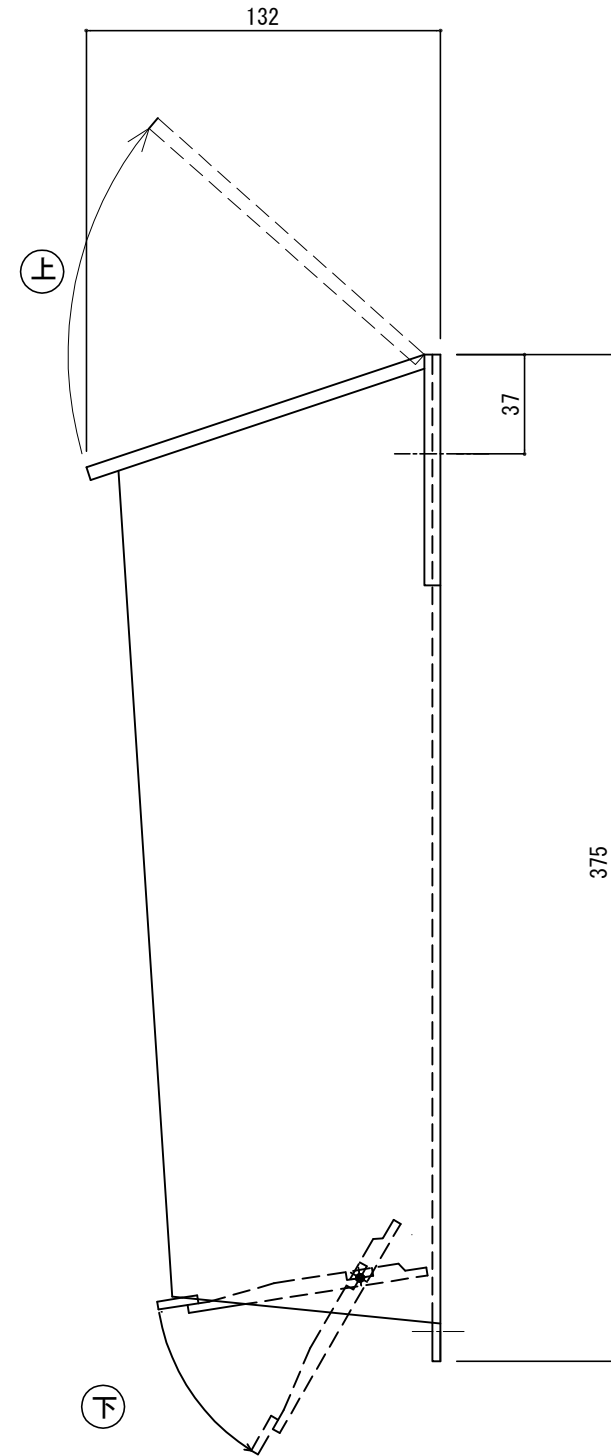

郵便受箱(両面フラッシュ用)

**KD-1C型**

(プラスチック) ホワイト色

上方及び下方から取り出しが出来ます

設計監理	工事名				設計監理	出力日
年月日	調査	設計	営業	縮尺 1/2	施工	殿 全枚数
施工	名称 郵便ポスト KD-1C型 詳細図 1					図番
年月日						

郵便受箱(両面フラッシュ用)

KD-1C型

Ⓐ 投入口 ( DC-P0-3 )

材 料 : 亜鉛ダイキャスト

仕上げ : シルバーホワイト

切欠図

② 16-11-29 記事修正  
① 15-11-20 型式変更

設計監理 年月日	工事名				設計監理 殿	出力日
	調査	設計	営業	縮尺 1/2		施工 殿
施工 年月日	名称 郵便ポスト KD-1C型 詳細図2				Kindex	図番