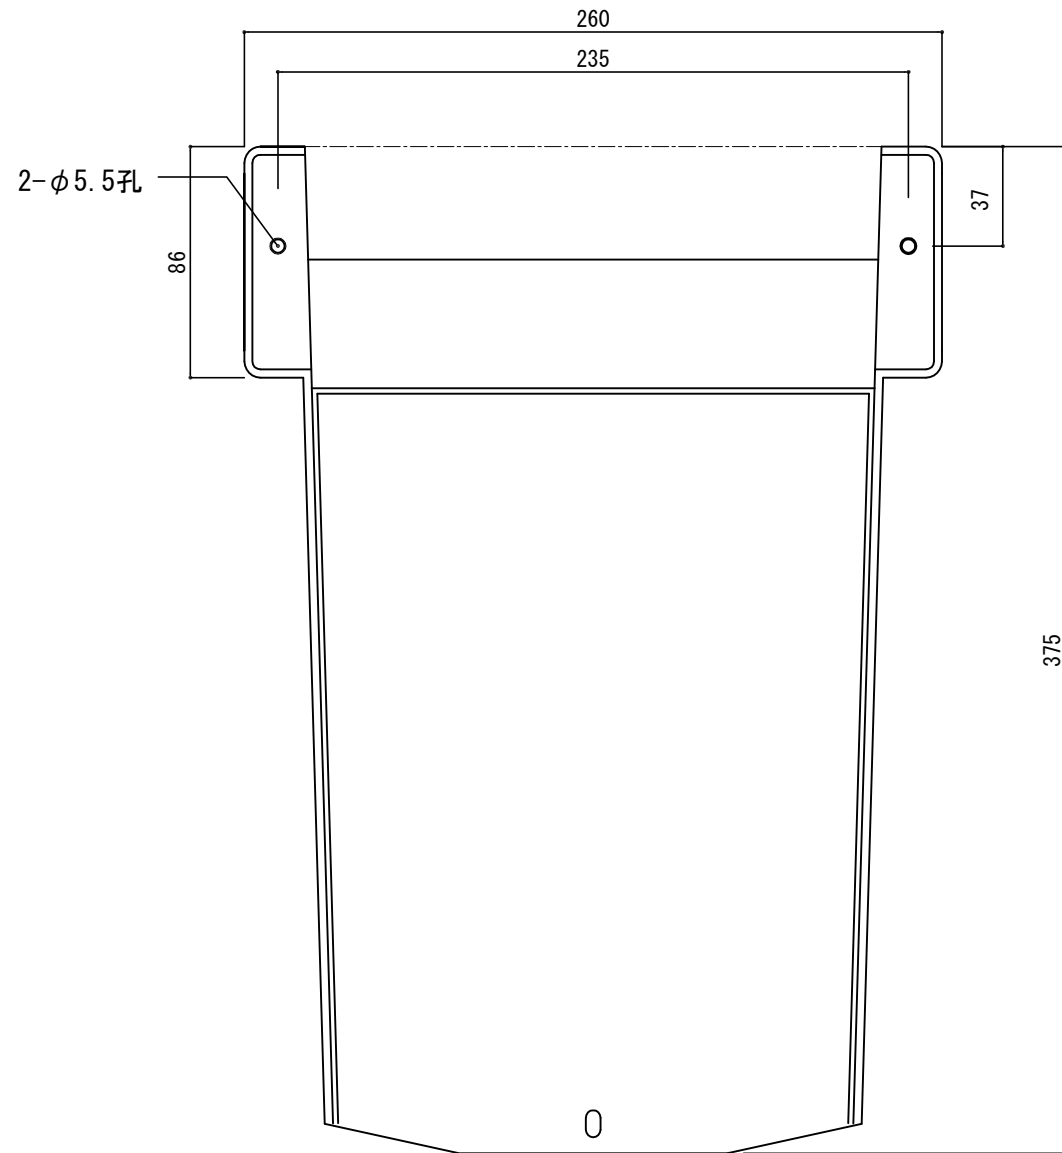

郵便受箱(両面フラッシュ用)

**KD-1C型**

(プラスチック) ホワイト色

上方及び下方から取り出しが出来ます

設計監理	工事名				設計監理	出力日
年月日	調査	設計	営業	縮尺 1/2	施工	殿 全枚数
施工	名称 郵便ポスト KD-1C型 詳細図 1					図番
年月日						

郵便受箱(両面フラッシュ用)

KD-1C型

Ⓐ 投入口 ( DC-P0-3 )

材 料 : 亜鉛ダイキャスト

仕上げ : シルバーホワイト

切欠図

② 16-11-29 記事修正  
① 15-11-20 型式変更

設計監理 年月日	工事名				設計監理 殿	出力日
	調査	設計	営業	縮尺 1/2		施工 殿
施工 年月日	名称 郵便ポスト KD-1C型 詳細図2				Kindex	図番