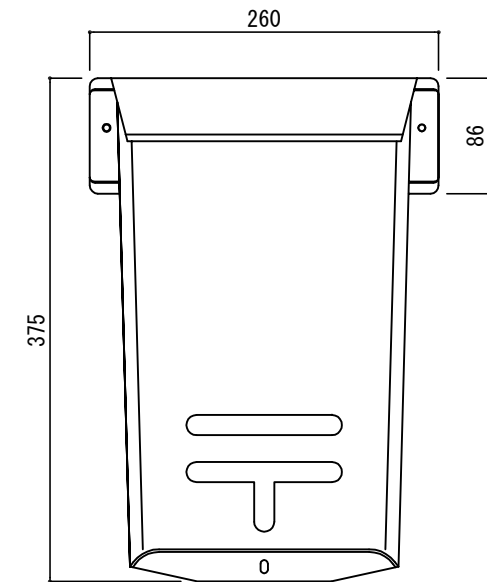

郵便受箱(両面フラッシュ用)

**KD-1C型**

(プラスチック) ホワイト色

上方及び下方から取り出しが出来ます

設計監理	工事名				設計監理	出力日
年月日	調査	設計	営業	縮尺 1/2	施工	殿 全枚数
施工	名称 郵便ポスト KD-1C型 詳細図 1					図番
年月日						

郵便受箱(両面フラッシュ用)

KD-1C型

Ⓐ 投入口 ( DC-P0-3 )

材 料 : 亜鉛ダイキャスト

仕上げ : シルバーホワイト

切欠図

② 16-11-29 記事修正  
① 15-11-20 型式変更

設計監理 年月日	工事名				設計監理 殿	出力日
	調査	設計	営業	縮尺 1/2		施工 殿
施工 年月日	名称 郵便ポスト KD-1C型 詳細図2				Kindex	図番