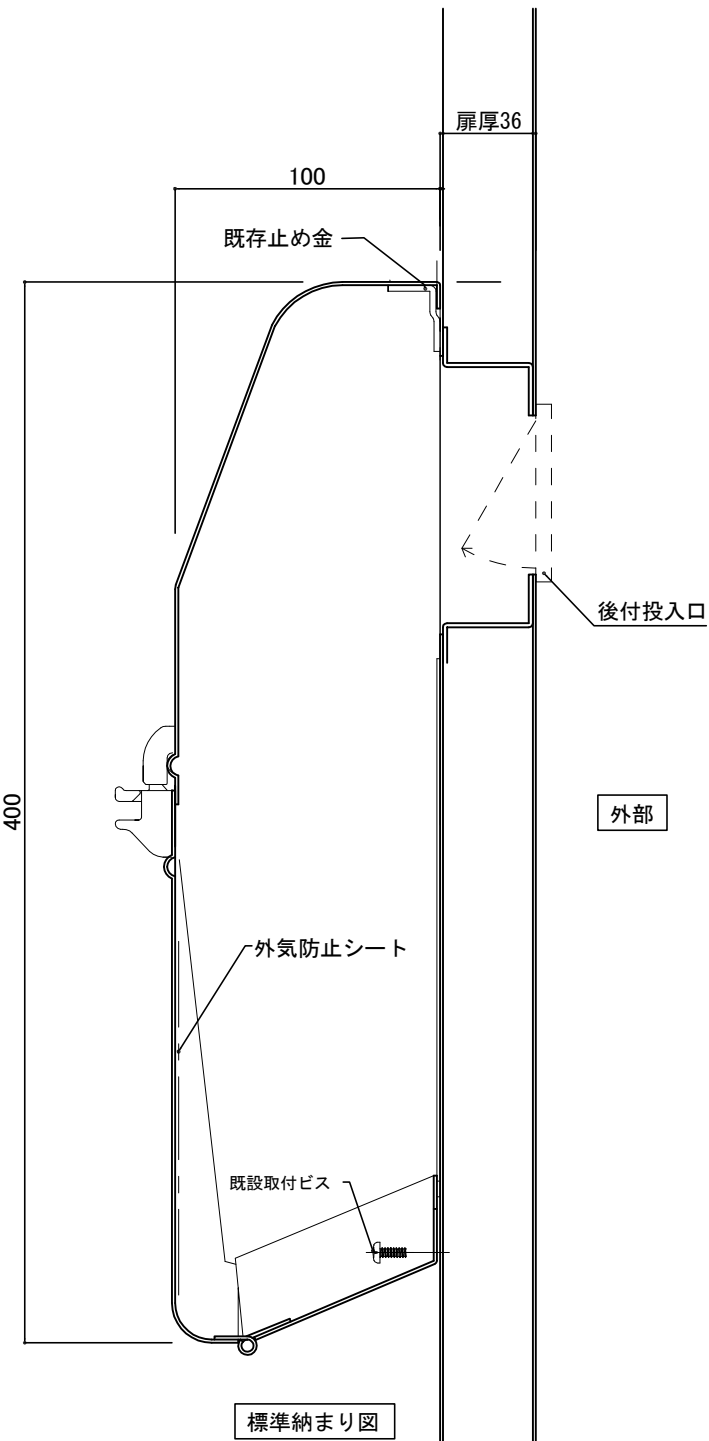

郵便受箱(両面フラッシュドア用)

KD-3S型ハネ無し

外気防止(遮風)標準付属品

室内

室内

設計監理	工事名				設計監理	出力日
年月日	調査	設計	営業	縮尺 1/2	施工	殿 全枚数
施工	名称				Kindex	図番
年月日	郵便ポストKD-3S型ハネ無し 詳細図					