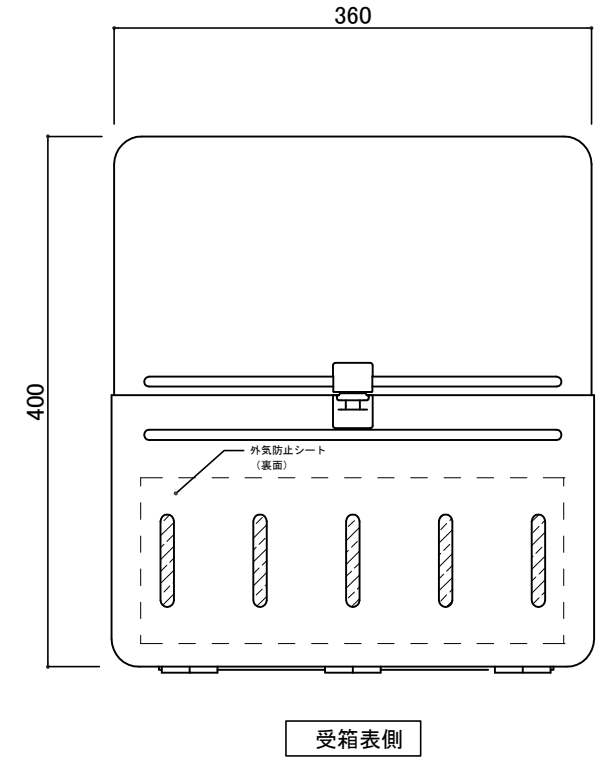

郵便受箱(両面フラッシュドア用)

KD-3S型ハネ無し

外気防止(遮風)標準付属品

室内

室内

設計監理	工事名				設計監理	出力日
年月日	調査	設計	営業	縮尺 1/2	施工	殿 全枚数
施工	名称				Kindex	図番
年月日	郵便ポストKD-3S型ハネ無し 詳細図					