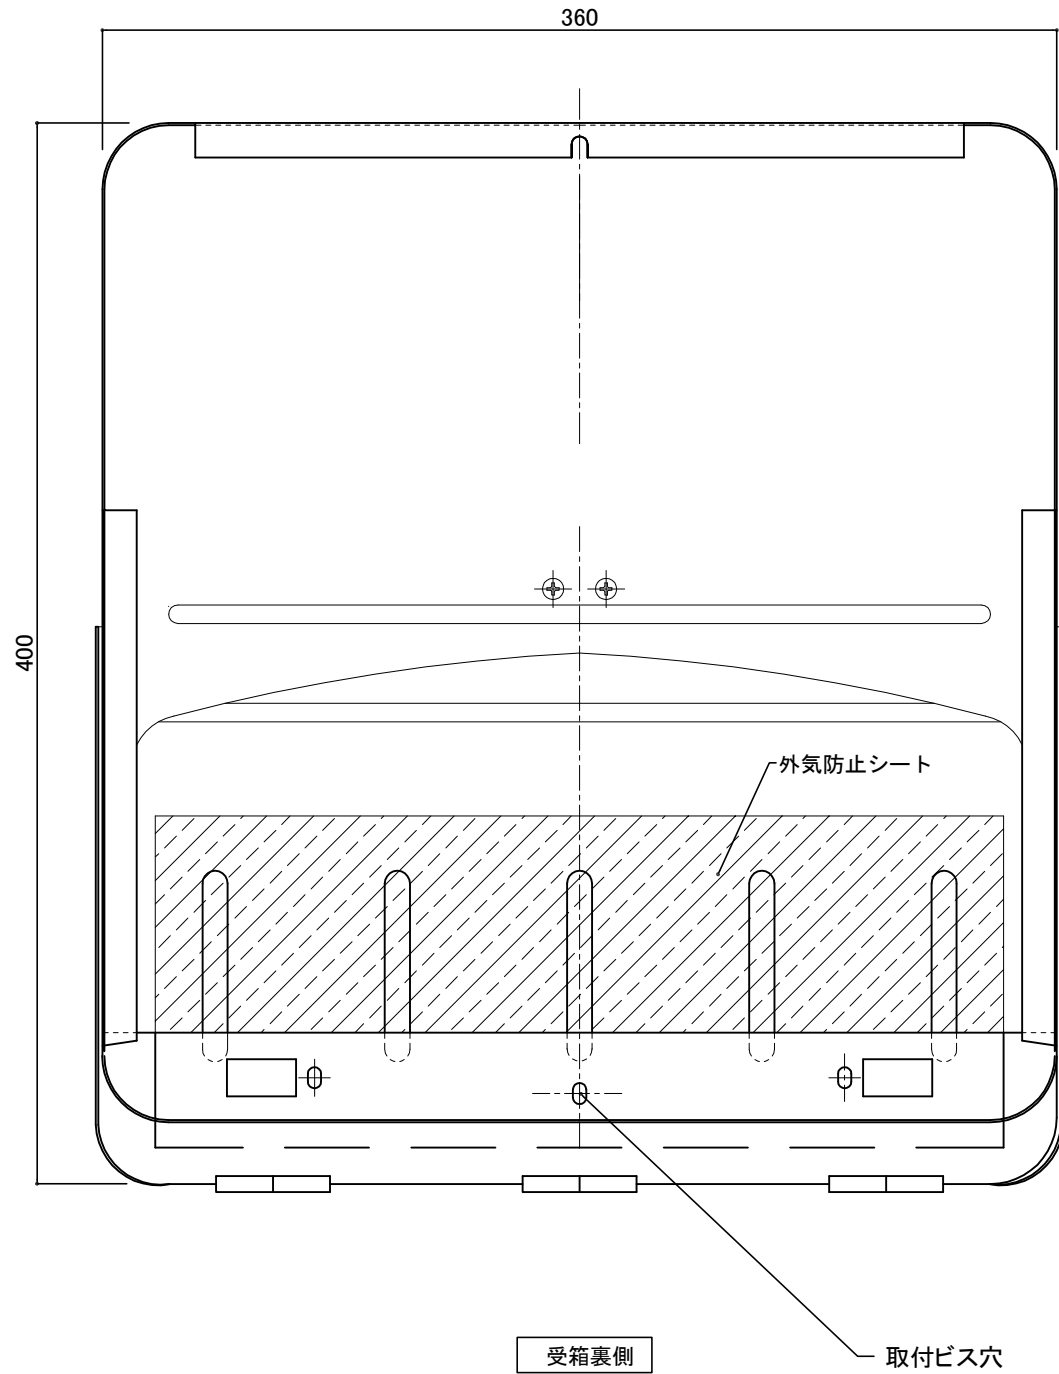

郵便受箱(両面フラッシュドア用)

KD-3S型ハネ無し

外気防止(遮風)標準付属品

室内

室内

設計監理	工事名				設計監理	出力日
年月日	調査	設計	営業	縮尺 1/2	施工	殿 全枚数
施工	名称				Kindex	図番
年月日	郵便ポストKD-3S型ハネ無し 詳細図					