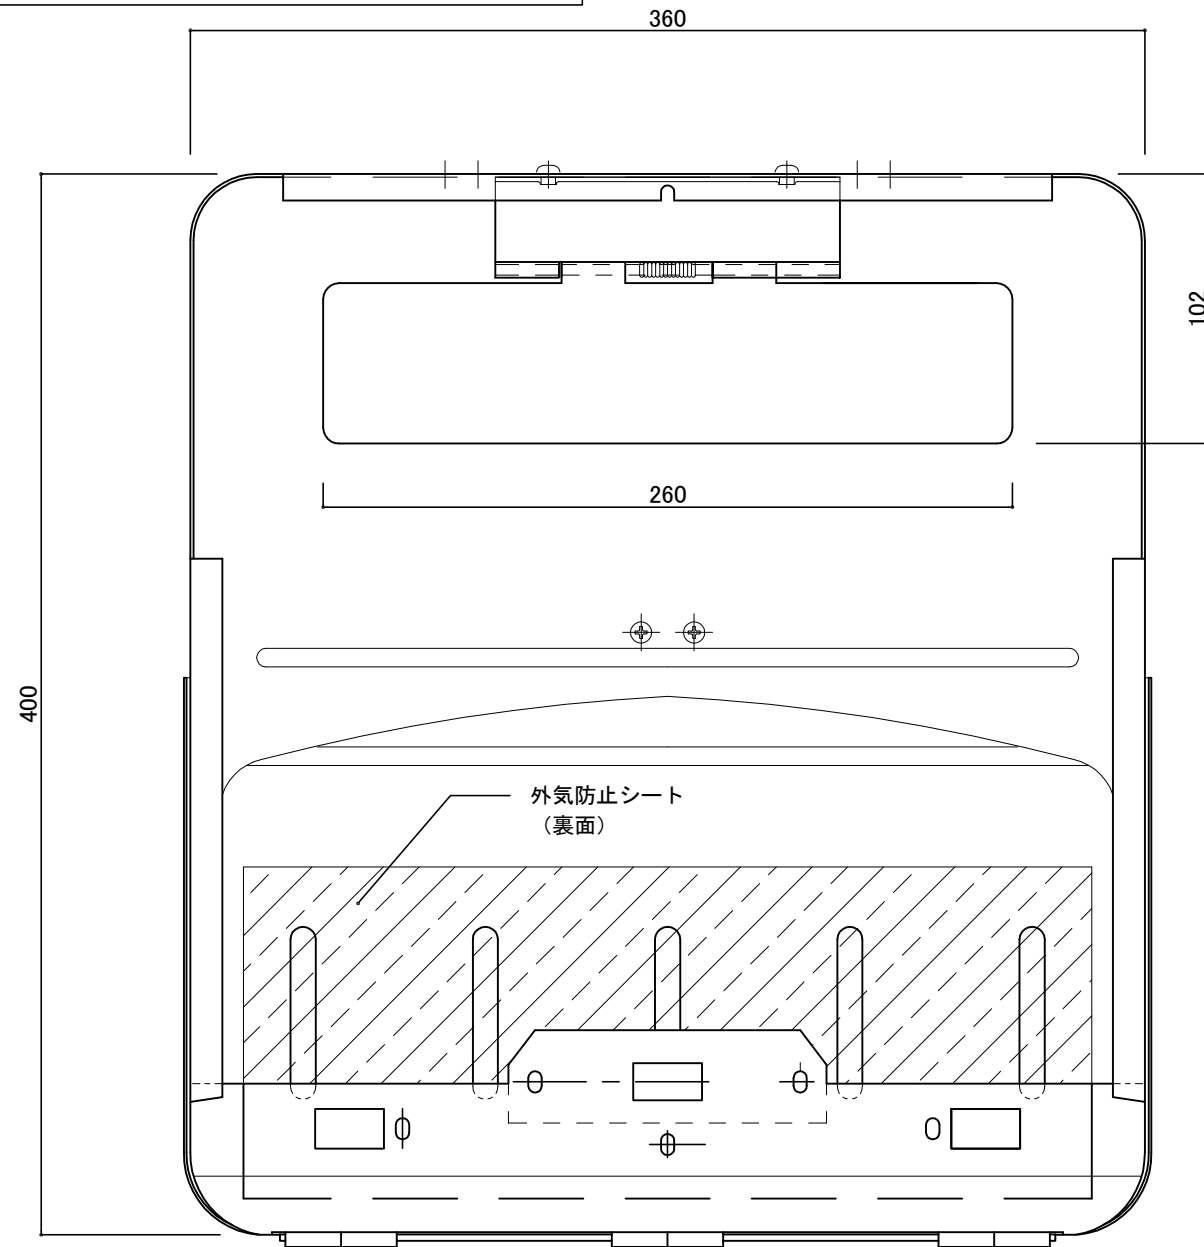

郵便受箱(片面プレスドア用)

# KD-3AS型

外気防止(遮風)標準付属品

受箱裏側

標準納まり図

受箱表側

設計監理	工事名				設計監理	出力日
年月日	調査	設計	営業	縮尺 1/2	施工	殿 全枚数
施工	名称				Kindex	図番
年月日	郵便ポストKD-3AS型 詳細図					