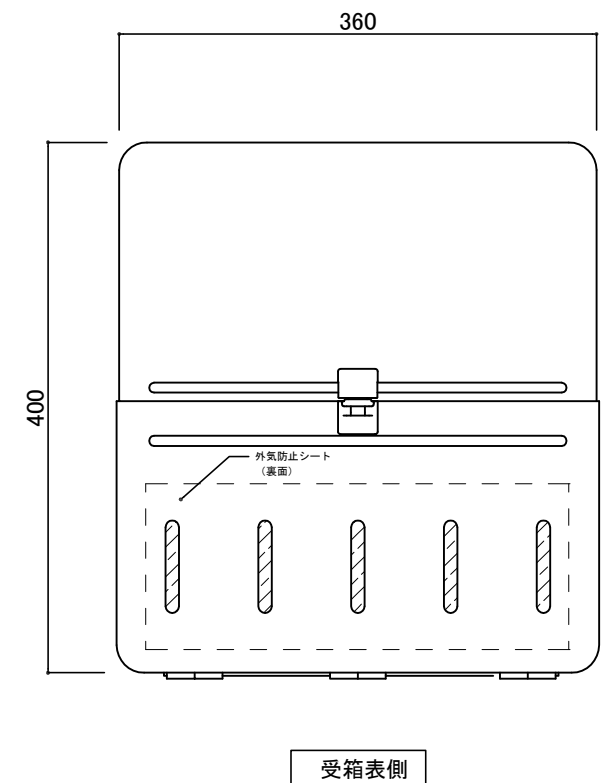

郵便受箱(片面プレスドア用)

# KD-3AS型

外気防止(遮風)標準付属品

受箱裏側

標準納まり図

受箱表側

設計監理	工事名				設計監理	出力日
年月日	調査	設計	営業	縮尺 1/2	施工	殿 全枚数
施工	名称				Kindex	図番
年月日	郵便ポストKD-3AS型 詳細図					