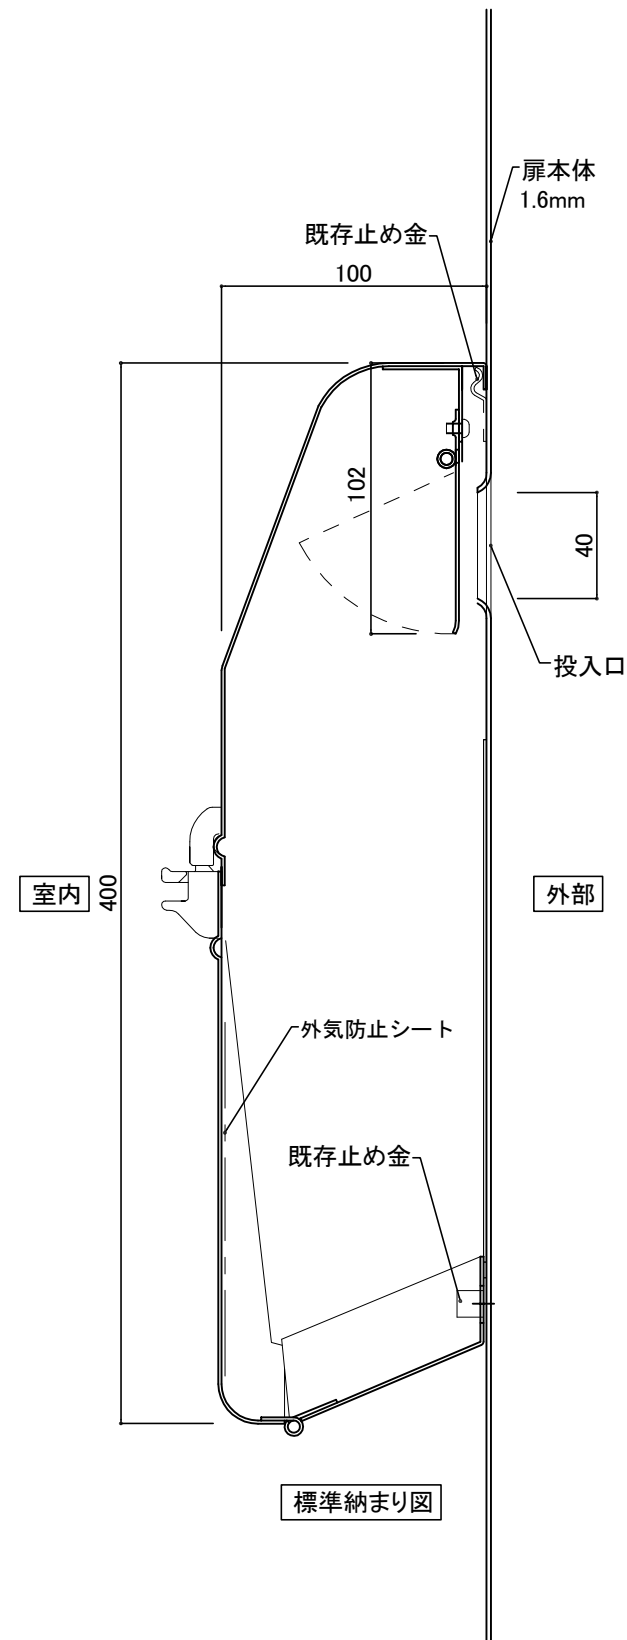

郵便受箱(片面プレスドア用)

# KD-3AS型

外気防止(遮風)標準付属品

受箱裏側

標準納まり図

受箱表側

設計監理	工事名				設計監理	出力日
年月日	調査	設計	営業	縮尺 1/2	施工	殿 全枚数
施工	名称				Kindex	図番
年月日	郵便ポストKD-3AS型 詳細図					