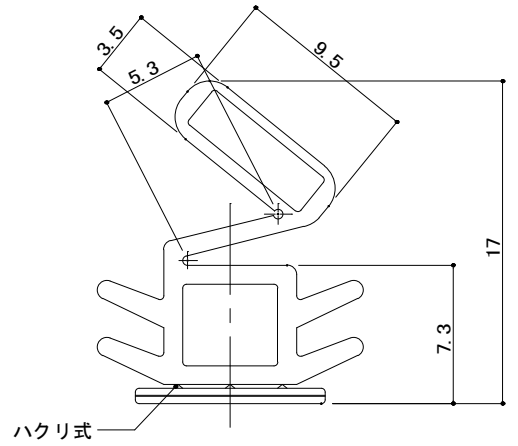

(気密ゴム取付説明)

SAT枠用気密ゴム
 スタンダード気密ゴム
 型式: KD-S1210

材質: 難燃性塩ビ

名称
 スタンダード気密ゴム (型式KD-S1210)

Kindex