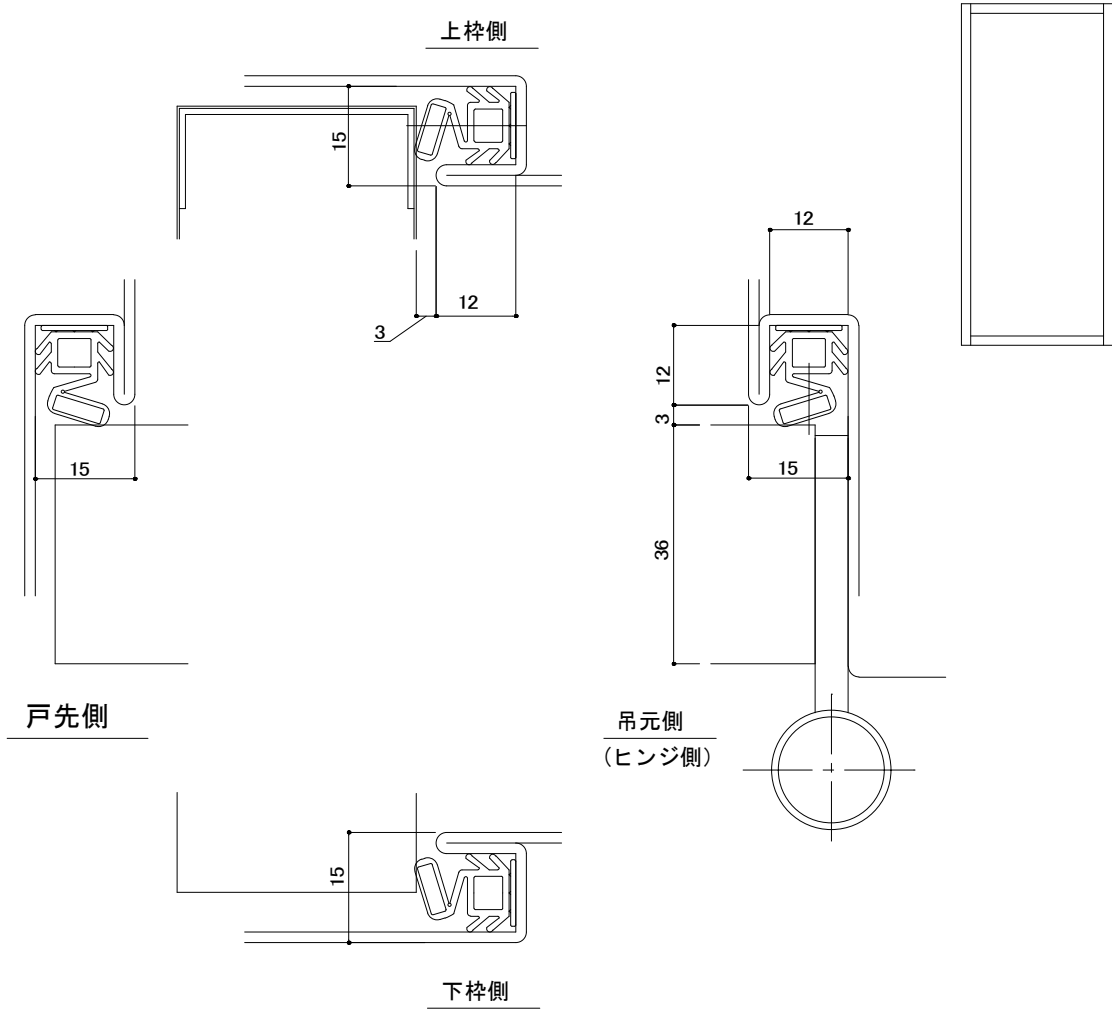

(気密ゴム取付説明)

SAT枠用気密ゴム
 スタンダード気密ゴム
 型式: KD-S1210

材質: 難燃性塩ビ

名称
 スタンダード気密ゴム (型式KD-S1210)

Kindex