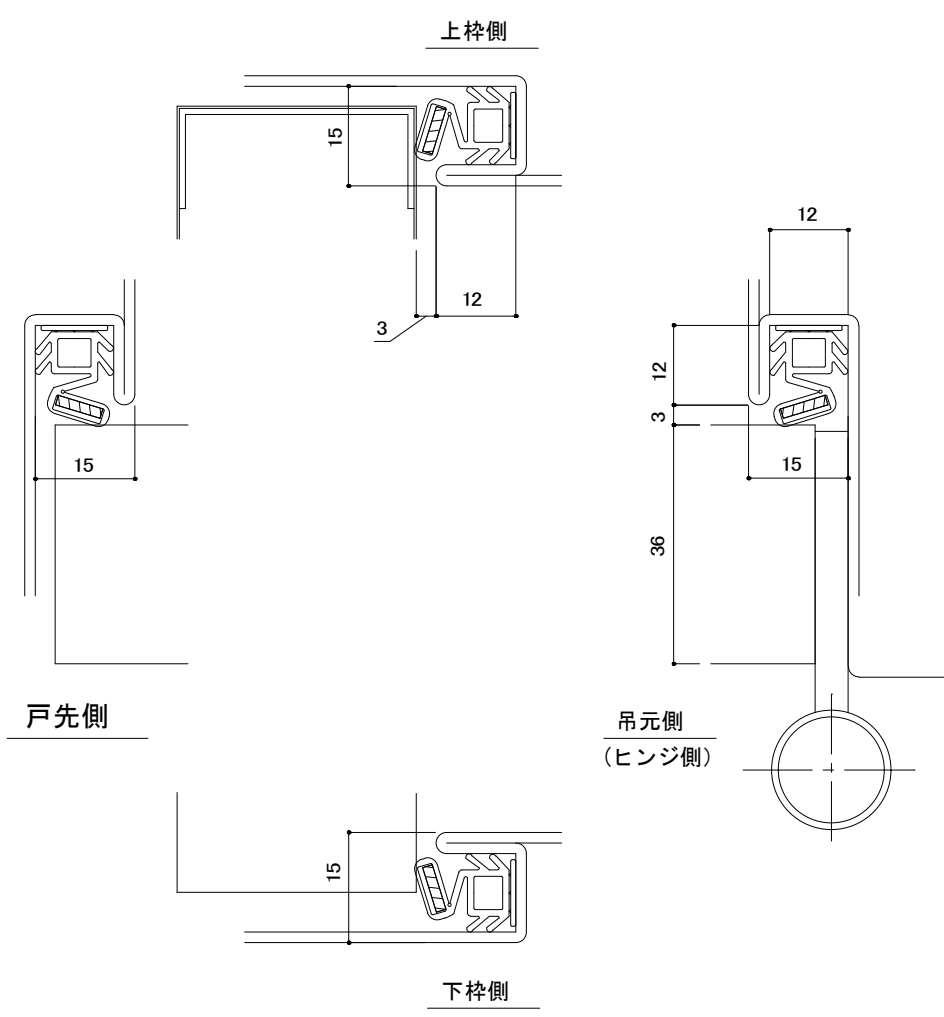

( 気密ゴム取付説明 )

縦通し

SAT枠用気密ゴム  
 ゴムシャットエース (防火)  
 型式 : KD-MG369B

断面図

材質 : 難燃性塩ビ

名称  
 ゴムシャットエース(防火) KD-MG369B 型 詳細図