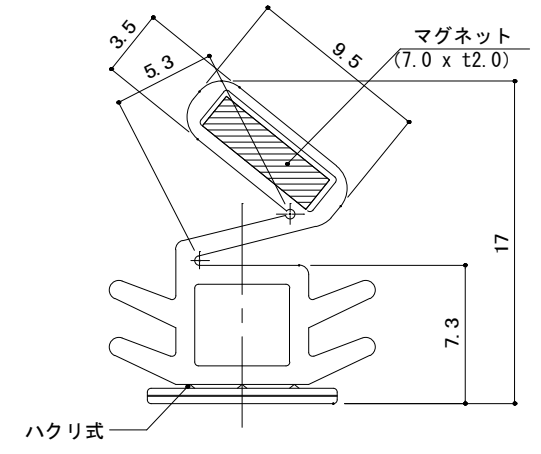

( 気密ゴム取付説明 )

縦通し

SAT枠用気密ゴム  
 ゴムシャットエース (防火)  
 型式 : KD-MG369B

断面図

材質 : 難燃性塩ビ

名称  
 ゴムシャットエース(防火) KD-MG369B 型 詳細図