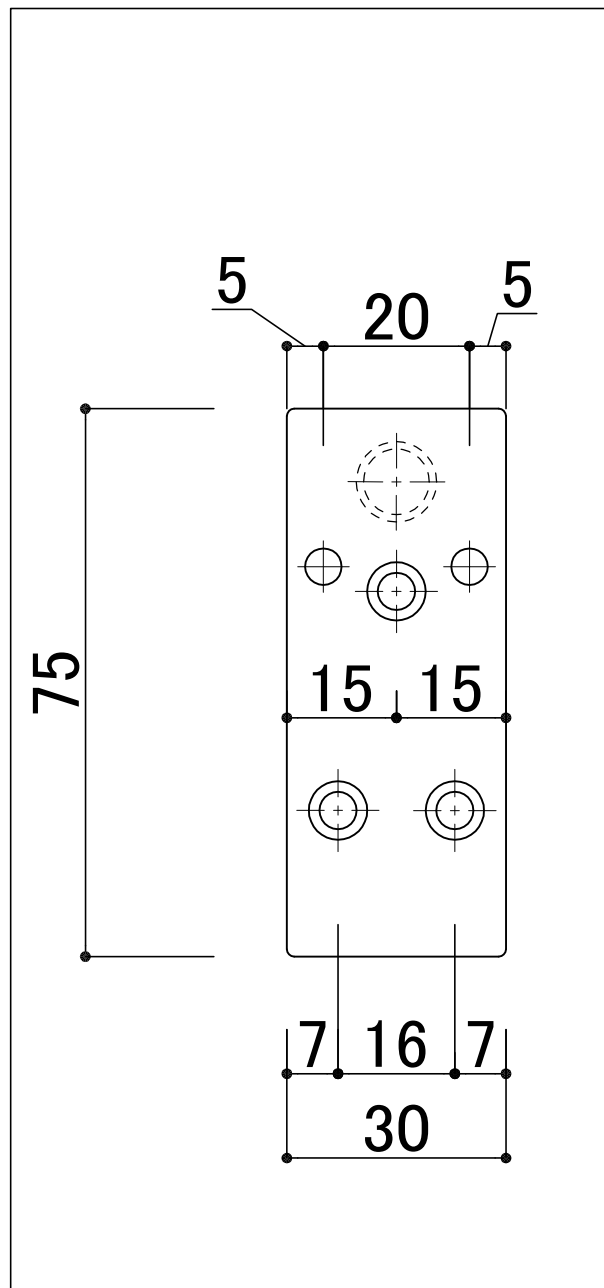

万能小型手動式指挟み防止戸当り

KSD-0511 Cタイプ

用途

布団収納戸(内部取付)

- ⑤ 19-12-3 ゴム寸法見直し
- ④ 18-7-9 呼称見直し(511C⇒511 Cタイプ)

| | | |
|----|---------------|--|
| 品番 | KSD-0511 Cタイプ | |
| 品名 | 小型指挟み防止戸当り | |
| 材質 | SUS304 | |
| 仕上 | 鏡面仕上げ(#400) | |
| 備考 | 左右倒し兼用 | |
| 縮尺 | 1/1 | |