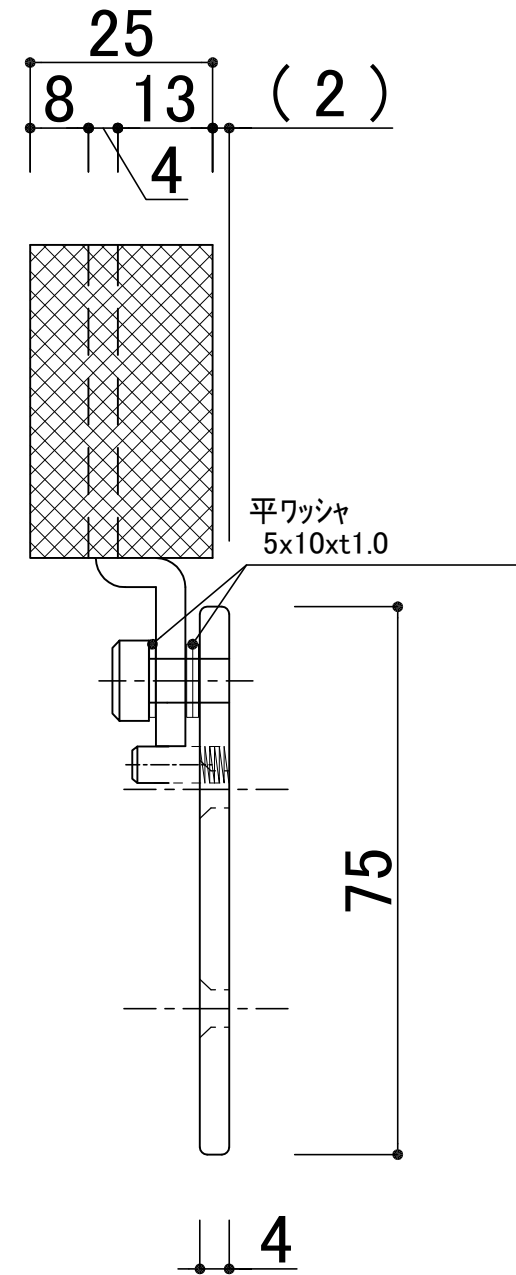

万能小型手動式指挟み防止戸当り

KSD-0511 Cタイプ

用途

布団収納戸(内部取付)

- ⑤ 19-12-3 ゴム寸法見直し
- ④ 18-7-9 呼称見直し(511C⇒511 Cタイプ)

| | | |
|----|---------------|--|
| 品番 | KSD-0511 Cタイプ | |
| 品名 | 小型指挟み防止戸当り | |
| 材質 | SUS304 | |
| 仕上 | 鏡面仕上げ(#400) | |
| 備考 | 左右倒し兼用 | |
| 縮尺 | 1/1 | |