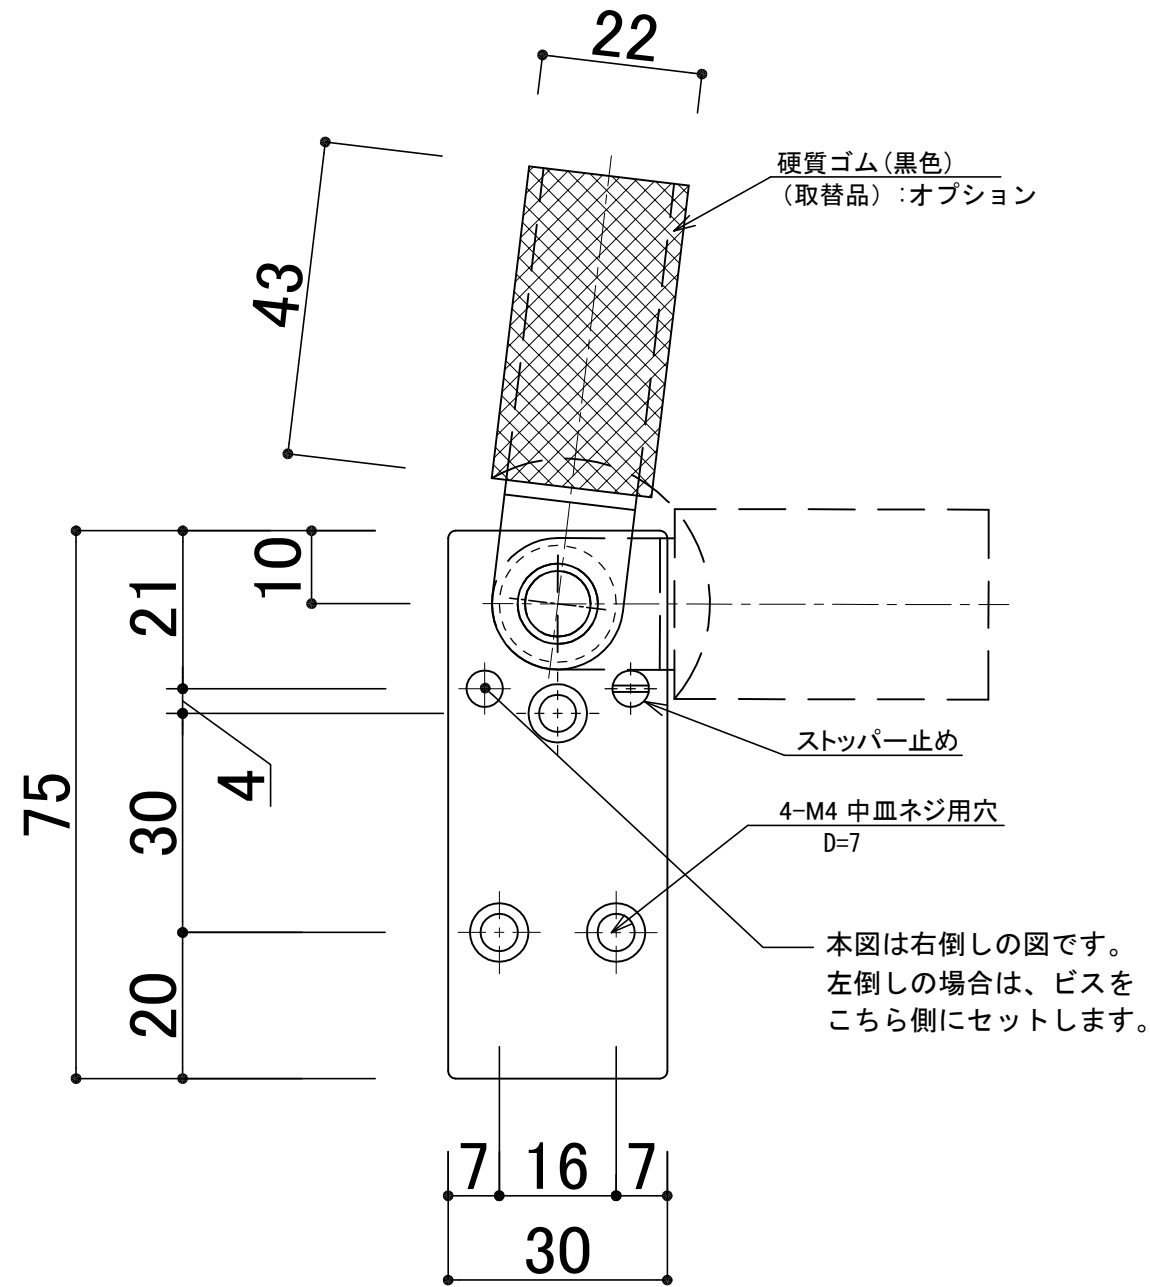

万能小型手動式指挟み防止戸当り

KSD-0511 Cタイプ

用途

布団収納戸(内部取付)

- ⑤ 19-12-3 ゴム寸法見直し
- ④ 18-7-9 呼称見直し(511C⇒511 Cタイプ)

| | | |
|----|---------------|--|
| 品番 | KSD-0511 Cタイプ | |
| 品名 | 小型指挟み防止戸当り | |
| 材質 | SUS304 | |
| 仕上 | 鏡面仕上げ(#400) | |
| 備考 | 左右倒し兼用 | |
| 縮尺 | 1/1 | |