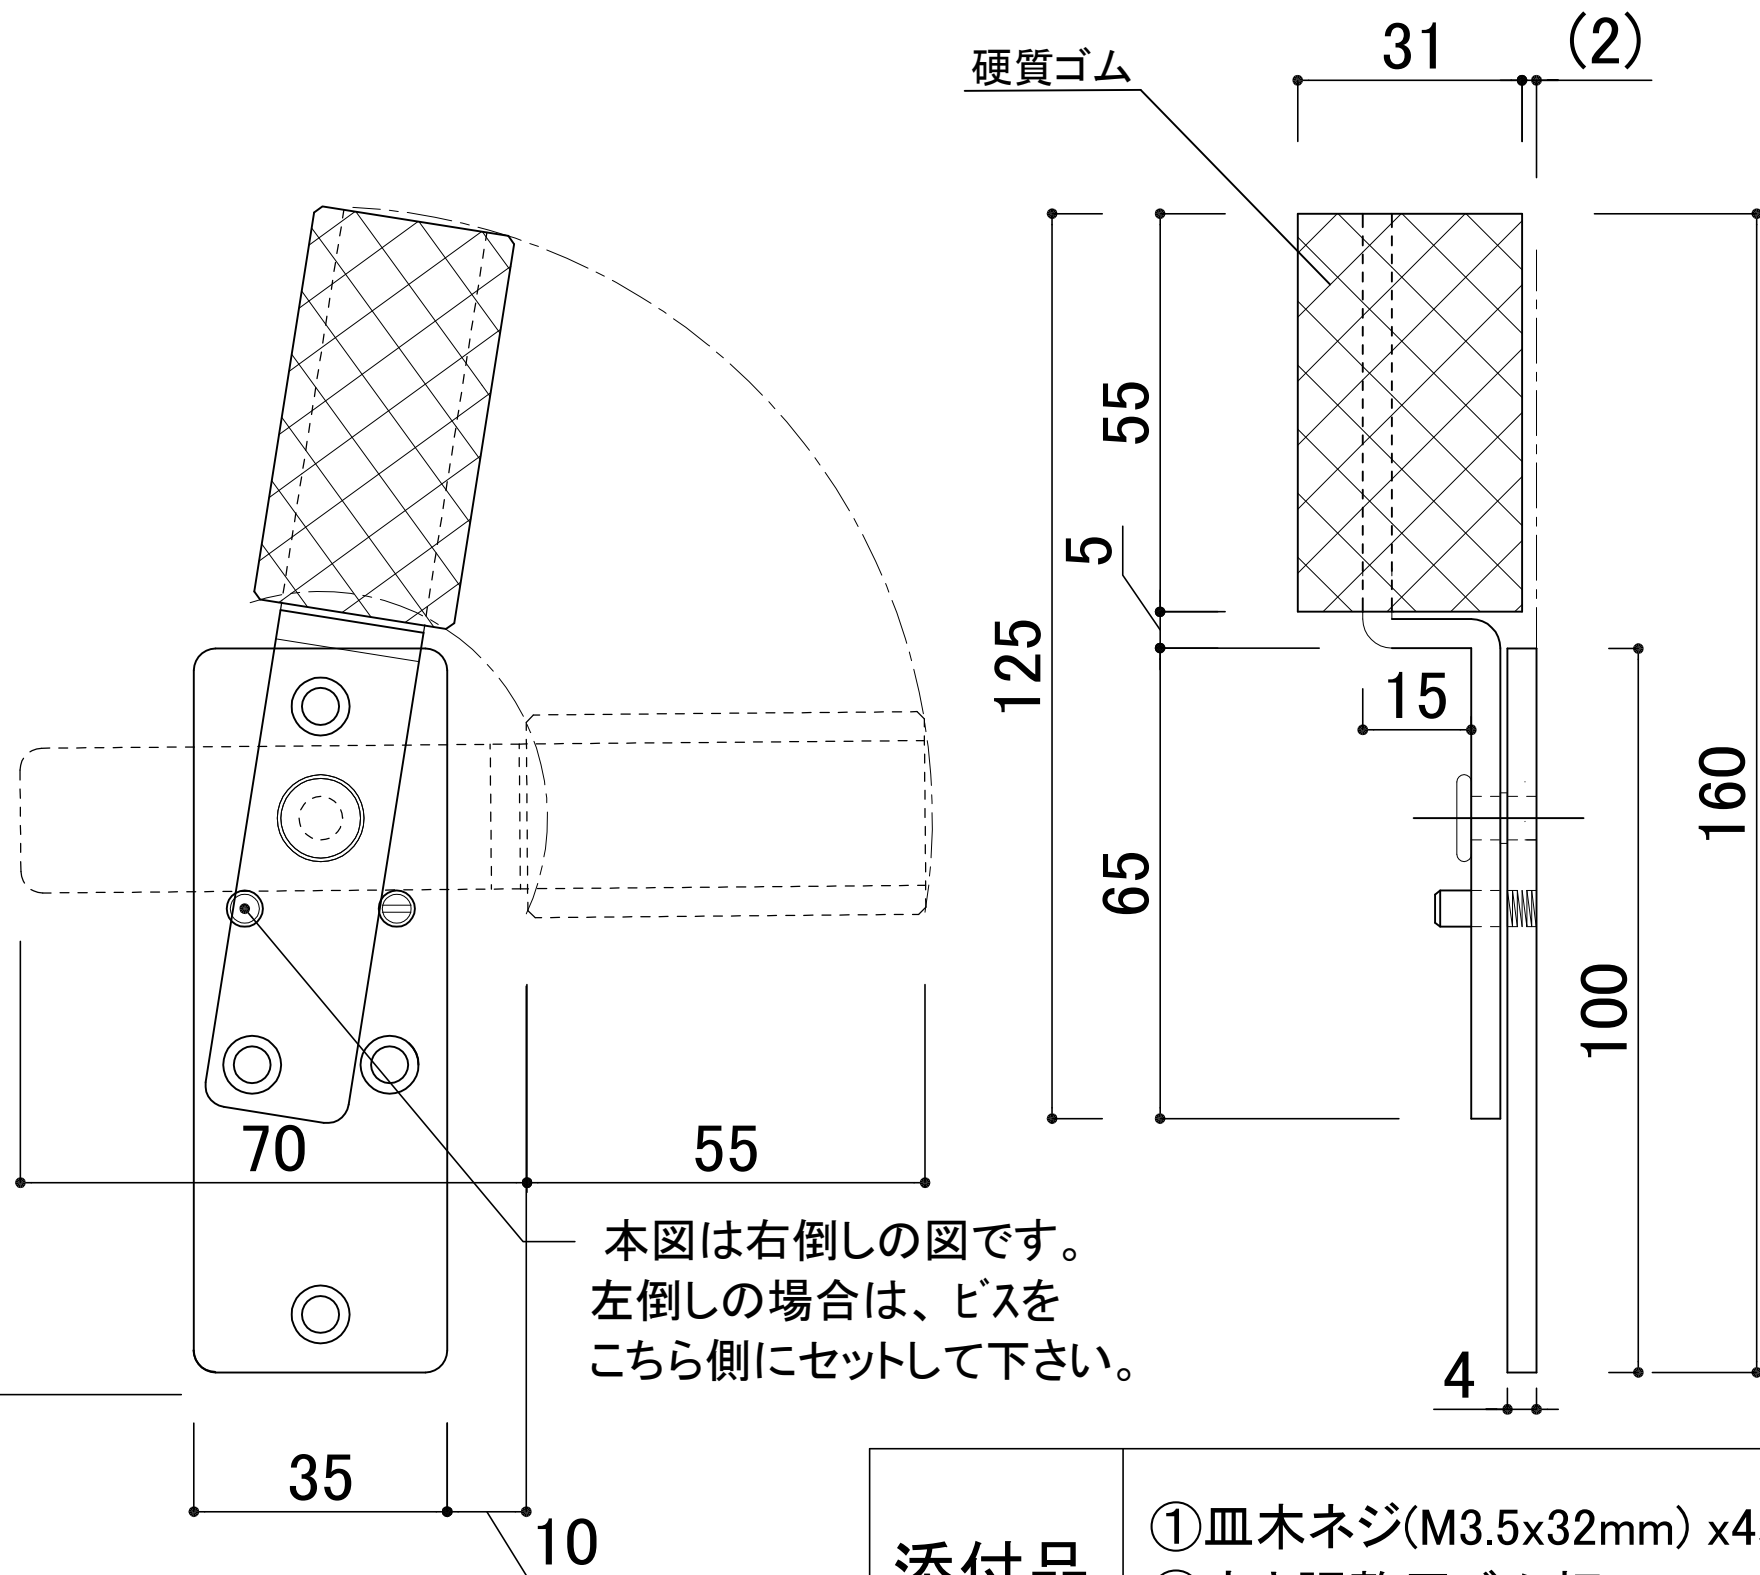

# 万能大型指挟み防止戸当り

KSD-0510N(タイプ-A)

(高さ調整用ゴム : 黒色)

標準付属品

・敷板ゴム(額縁チリ15mm)

注) 額縁チリ(20mm用)は、オプション品を追加(重ねて使用)することにより対応できます。

※オプション

・敷板ゴム(5mm)  
(額縁チリ20mm対応)

添付品

- ①皿木ネジ(M3.5x32mm) x4本
- ②高さ調整用ゴム板 x1枚

品番	KSD-0510N(タイプ-A)	
品名	指詰防止戸当り	
材質	SUS304	
仕上	鏡面仕上げ(#400)	
備考	左右倒し兼用	
縮尺	1/1	

⑪ 20-12-3 寸法追加

⑩ 19-9-9 型式見直し(520N→510N)