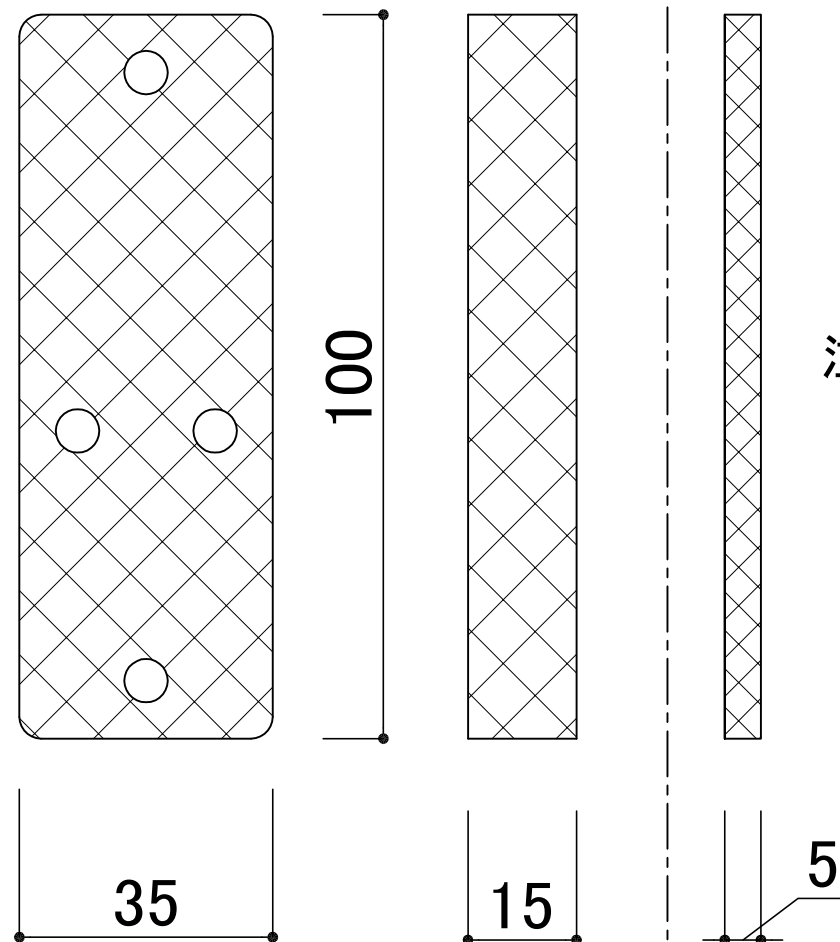

# 万能大型指挟み防止戸当り

KSD-0510N(タイプ-A)

(高さ調整用ゴム : 黒色)

標準付属品

・敷板ゴム(額縁チリ15mm)

注) 額縁チリ(20mm用)は、オプション品を追加(重ねて使用)することにより対応できます。

※オプション

・敷板ゴム(5mm)  
(額縁チリ20mm対応)

添付品

- ①皿木ネジ(M3.5x32mm) x4本
- ②高さ調整用ゴム板 x1枚

品番	KSD-0510N(タイプ-A)	
品名	指詰防止戸当り	
材質	SUS304	
仕上	鏡面仕上げ(#400)	
備考	左右倒し兼用	
縮尺	1/1	

⑪ 20-12-3 寸法追加

⑩ 19-9-9 型式見直し(520N→510N)