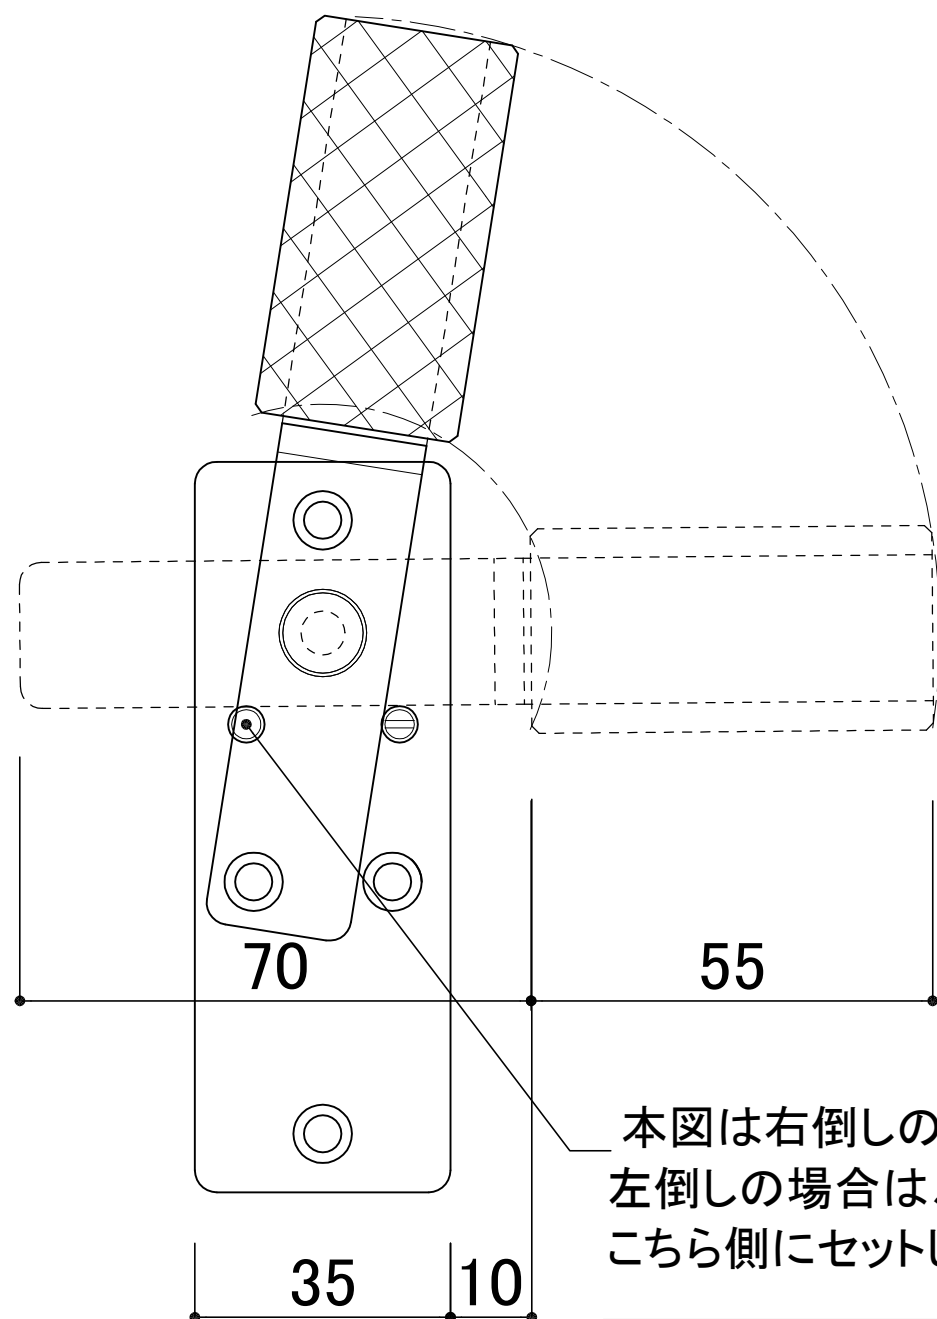

万能大型指挟み防止戸当り

KSD-0510N(タイプ-B)

左右倒し兼用型 (本図は右倒し用)

本図は右倒しの図です。
左倒しの場合は、ビスを
こちら側にセットして下さい。

添付品

- ① 特皿ネジ(M4x10mm) x4本
- ② 皿木ネジ(M3.5x32mm) x4本

品番	KSD-0510N(タイプ-B)
品名	指詰防止戸当り
材質	SUS304
仕上	鏡面仕上げ(#400)
備考	左右倒し兼用
縮尺	1/1

⑪ 20-12-3 寸法追記

⑩ 19-9-9 型式見直し(520N→510N)