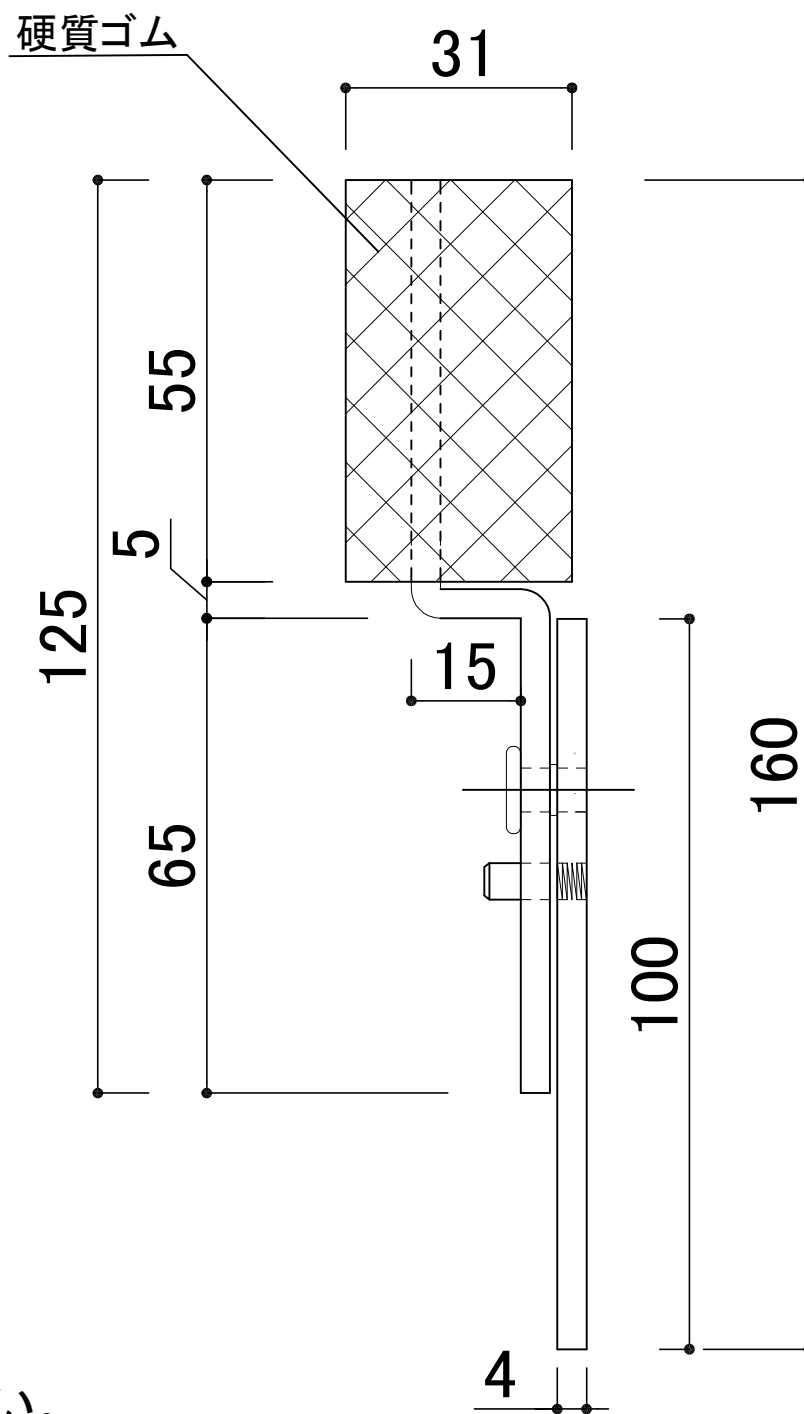

万能大型指挟み防止戸当り

KSD-0510N(タイプ-B)

左右倒し兼用型 (本図は右倒し用)

本図は右倒しの図です。
左倒しの場合は、ビスを
こちら側にセットして下さい。

添付品

- ① 特皿ネジ(M4x10mm) x4本
- ② 皿木ネジ(M3.5x32mm) x4本

品番	KSD-0510N(タイプ-B)
品名	指詰防止戸当り
材質	SUS304
仕上	鏡面仕上げ(#400)
備考	左右倒し兼用
縮尺	1/1

⑪ 20-12-3 寸法追記

⑩ 19-9-9 型式見直し(520N→510N)