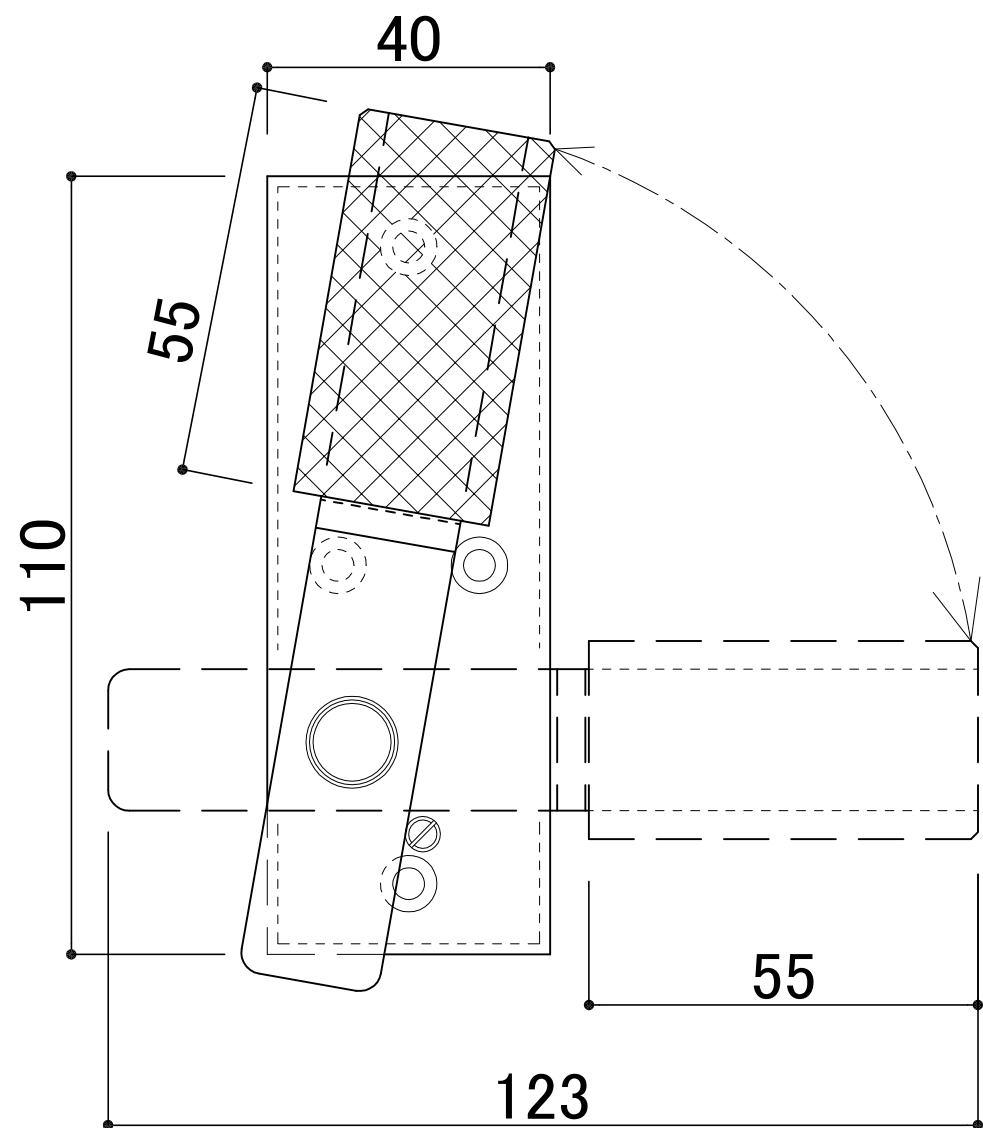

大型指挟防止戸当り  
KSD-0510型

本図は右倒し用

(オプション)

高さ調整用ゴム板 (チリ20mm 対応)

品番	KSD-0510 (右倒し)
品名	指挟防止戸当り
材質	SUS-304
仕上	鏡面仕上げ(#400)
備考	右倒し専用
縮尺	1/1

⑥ 19-9-9 型式変更(KSD-0520→KSD-0510)  
⑤ 18-9-20 記事変更(指詰→指挟)