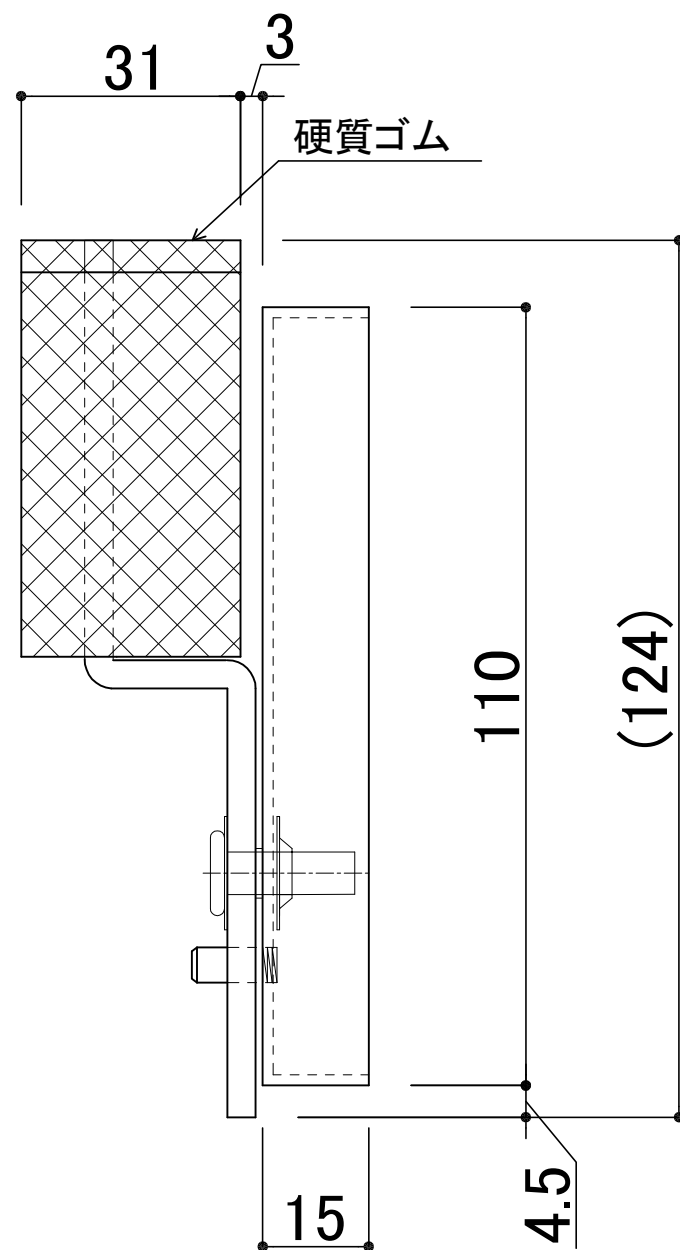

大型指挟防止戸当り  
KSD-0510型

本図は右倒し用

(オプション)

高さ調整用ゴム板 (チリ20mm 対応)

品番	KSD-0510 (右倒し)
品名	指挟防止戸当り
材質	SUS-304
仕上	鏡面仕上げ(#400)
備考	右倒し専用
縮尺	1/1

⑥ 19-9-9 型式変更(KSD-0520→KSD-0510)  
⑤ 18-9-20 記事変更(指詰→指挟)