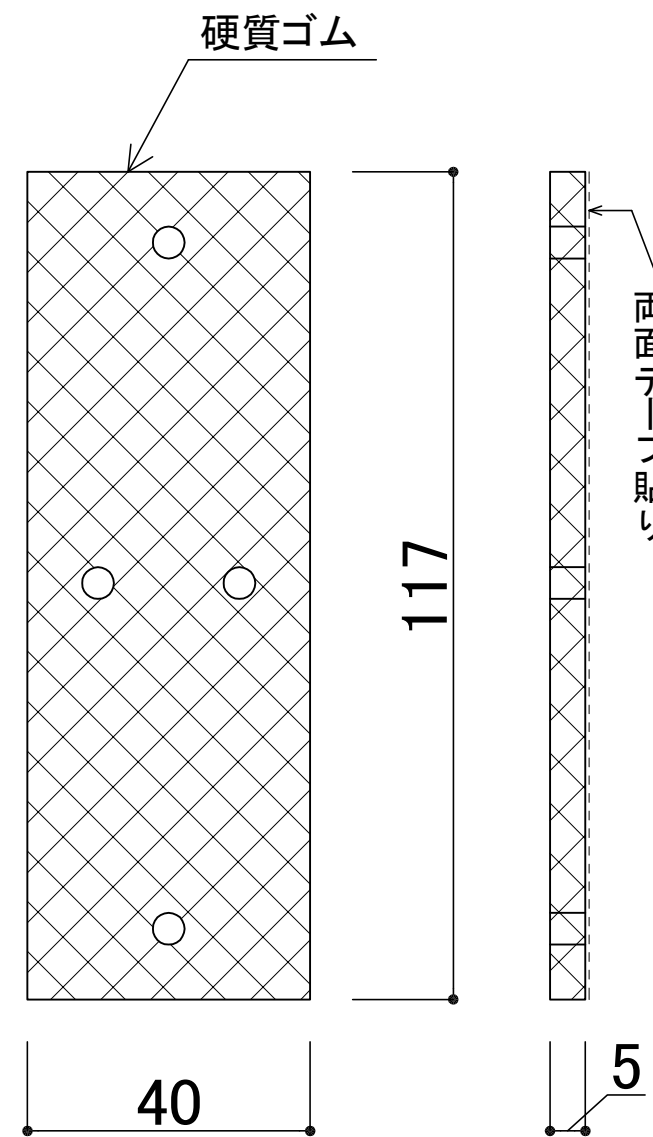

大型指挟防止戸当り  
KSD-0510型

本図は右倒し用

(オプション)

高さ調整用ゴム板 (チリ20mm 対応)

品番	KSD-0510 (右倒し)
品名	指挟防止戸当り
材質	SUS-304
仕上	鏡面仕上げ(#400)
備考	右倒し専用
縮尺	1/1

⑥ 19-9-9 型式変更(KSD-0520→KSD-0510)  
⑤ 18-9-20 記事変更(指詰→指挟)